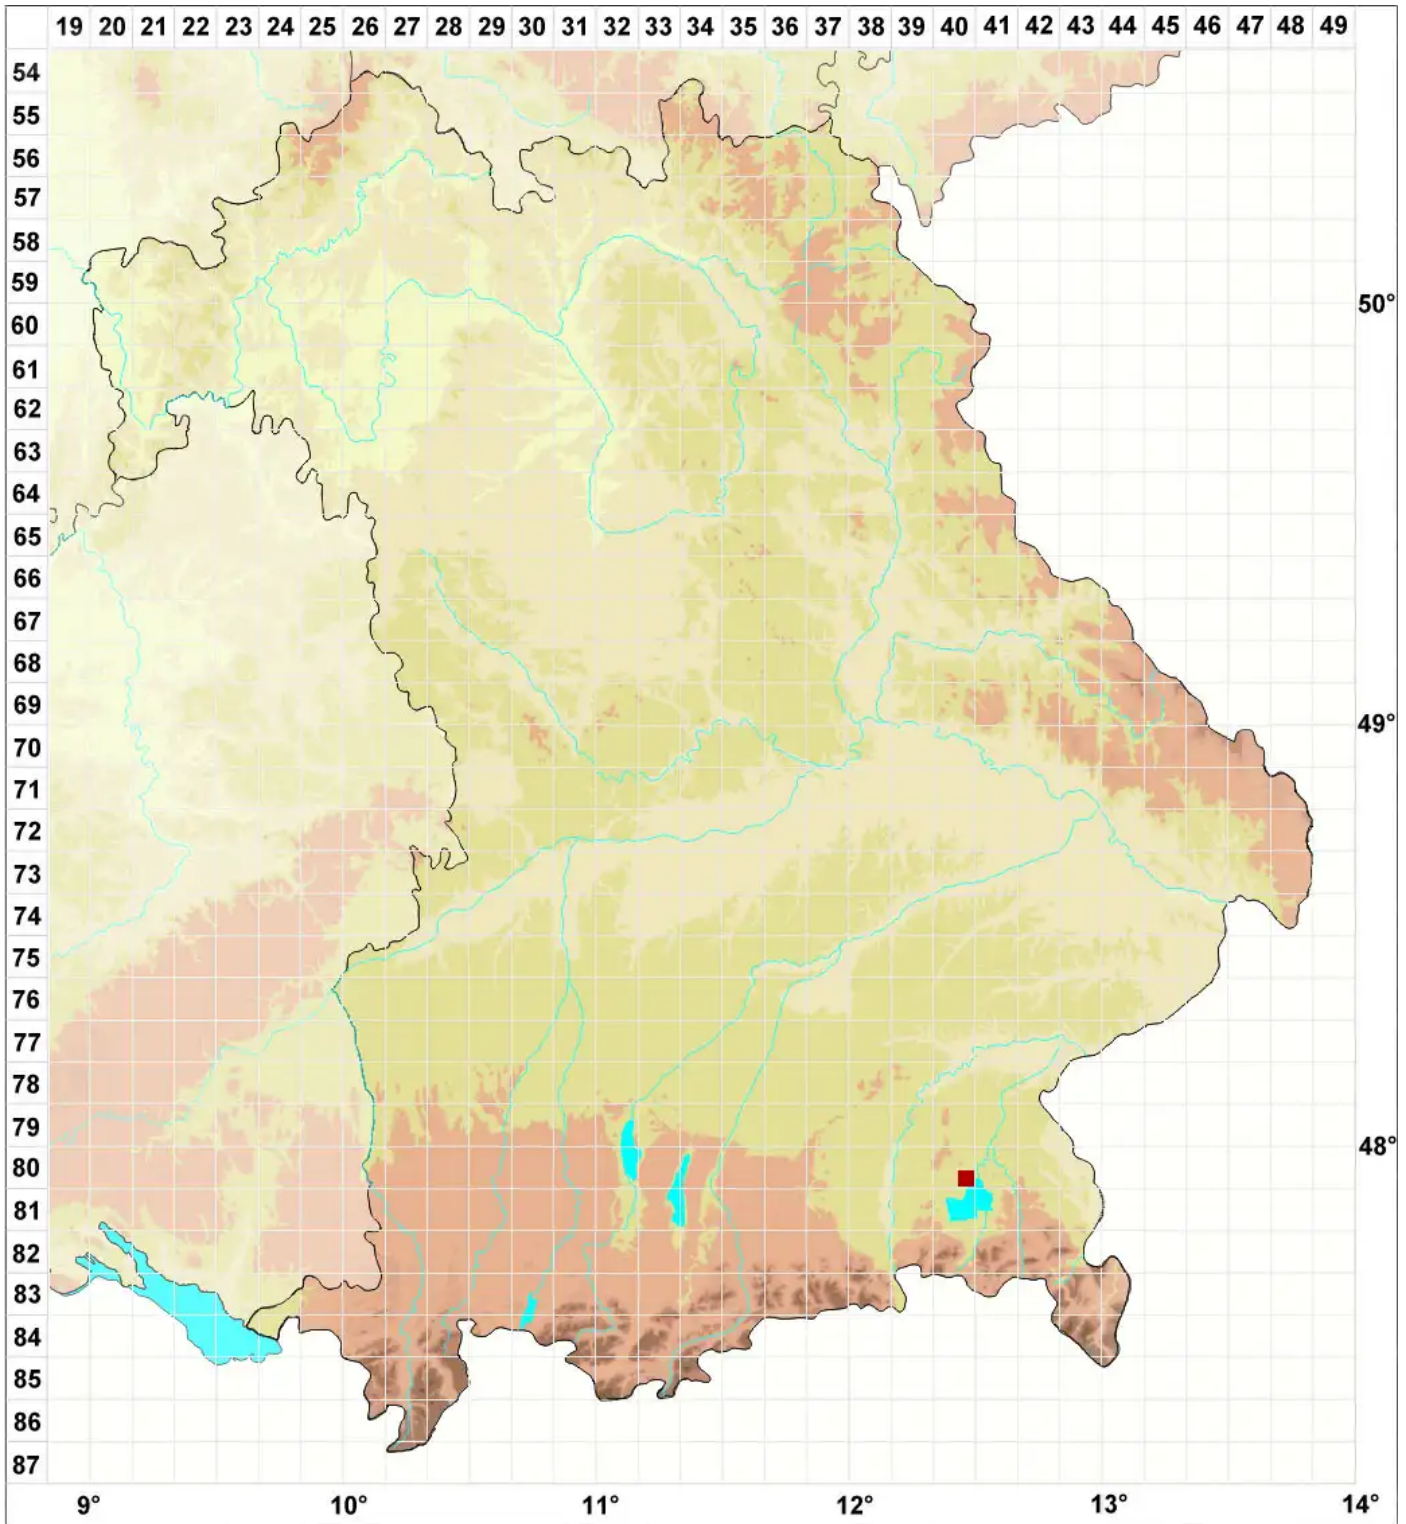

Pyrenochaeta xanthoriae Diederich

Legende:

- Symbole:**
Ausgefülltes Symbol:
Zeitraum von 1980 bis heute (Aktuelle Angabe)
Leeres Symbol:
Zeitraum vor 1980 (Altangabe)
Quadrat: Herbarbeleg