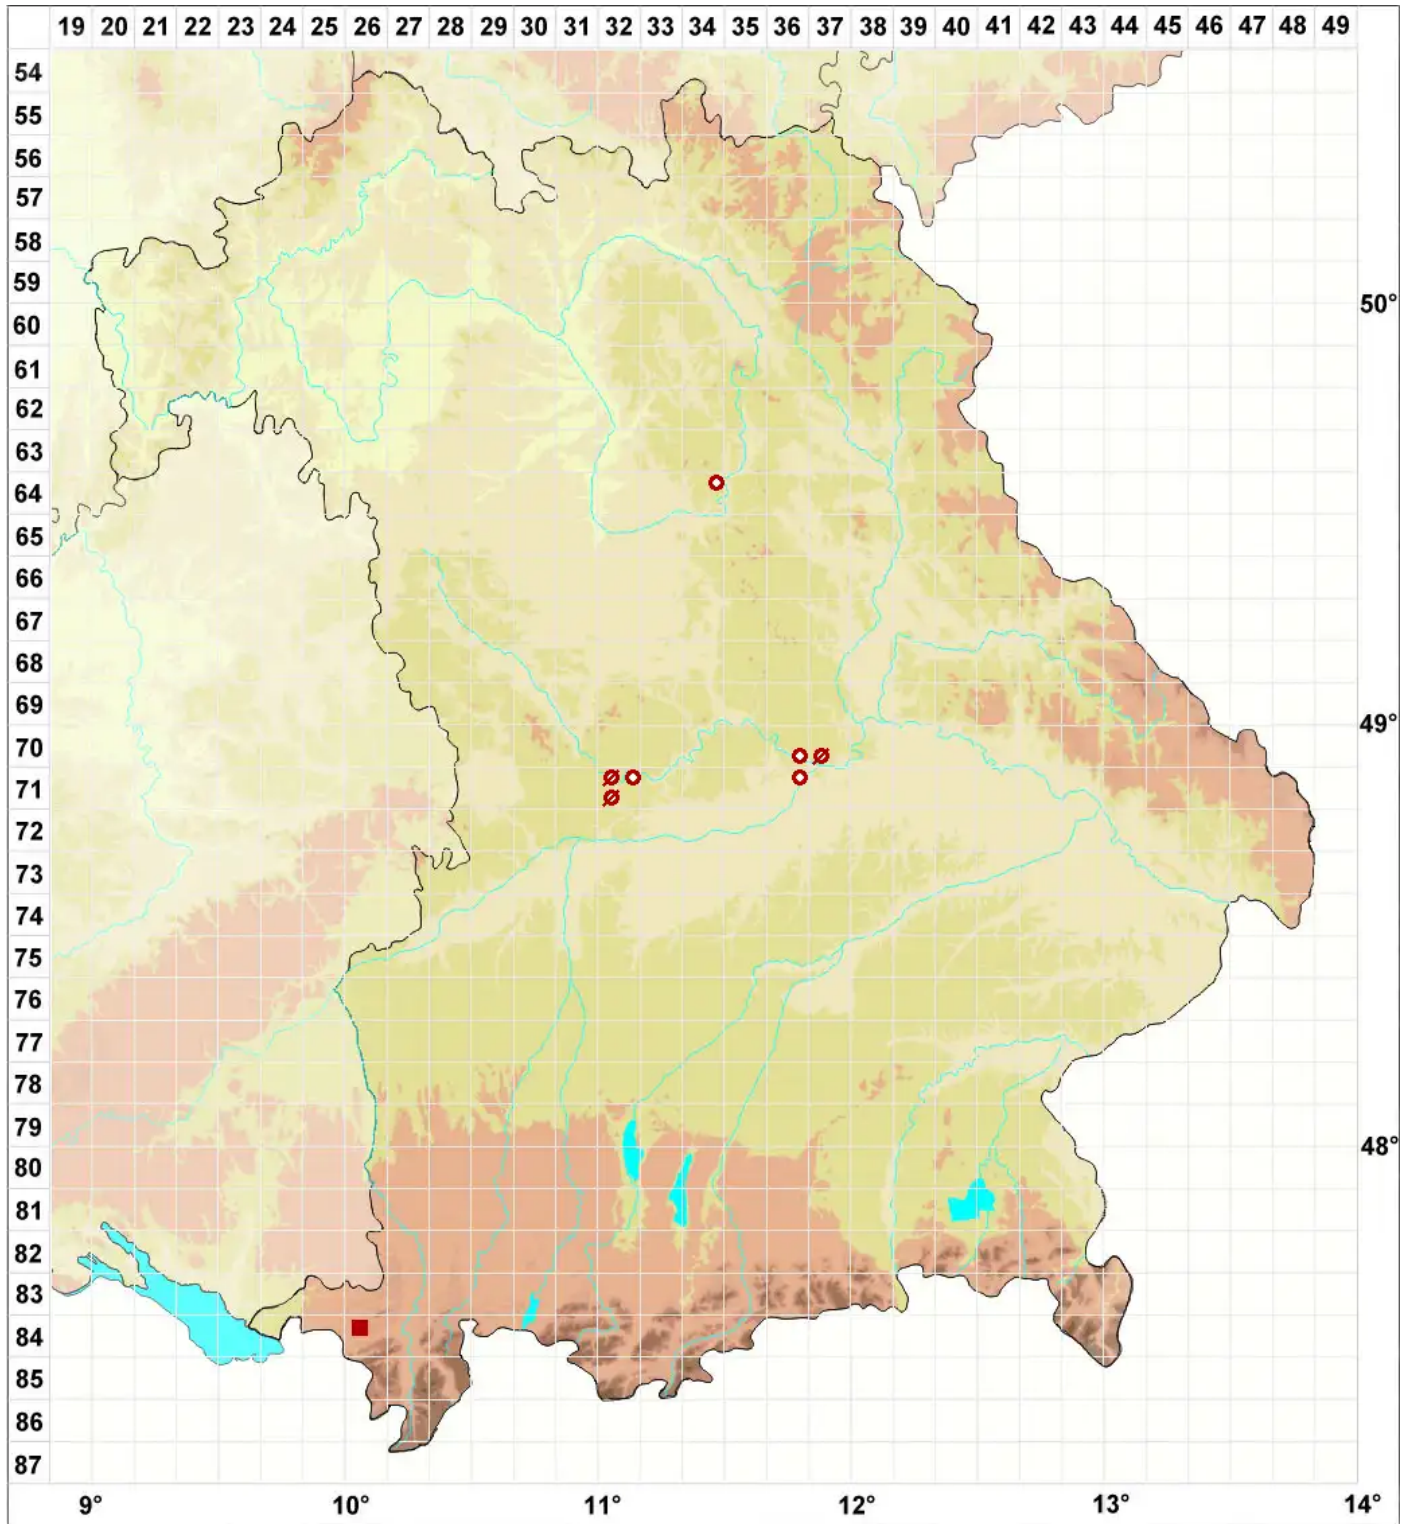

Naetrocymbe saxicola (A. Massal.) R. C. Harris

Stein-Streukernflechte

Legende:

Symbole:

Ausgefülltes Symbol:
Zeitraum von 1980 bis heute (Aktuelle Angabe)

Leeres Symbol:
Zeitraum vor 1980 (Altangabe)

Quadrat: Herbarbeleg