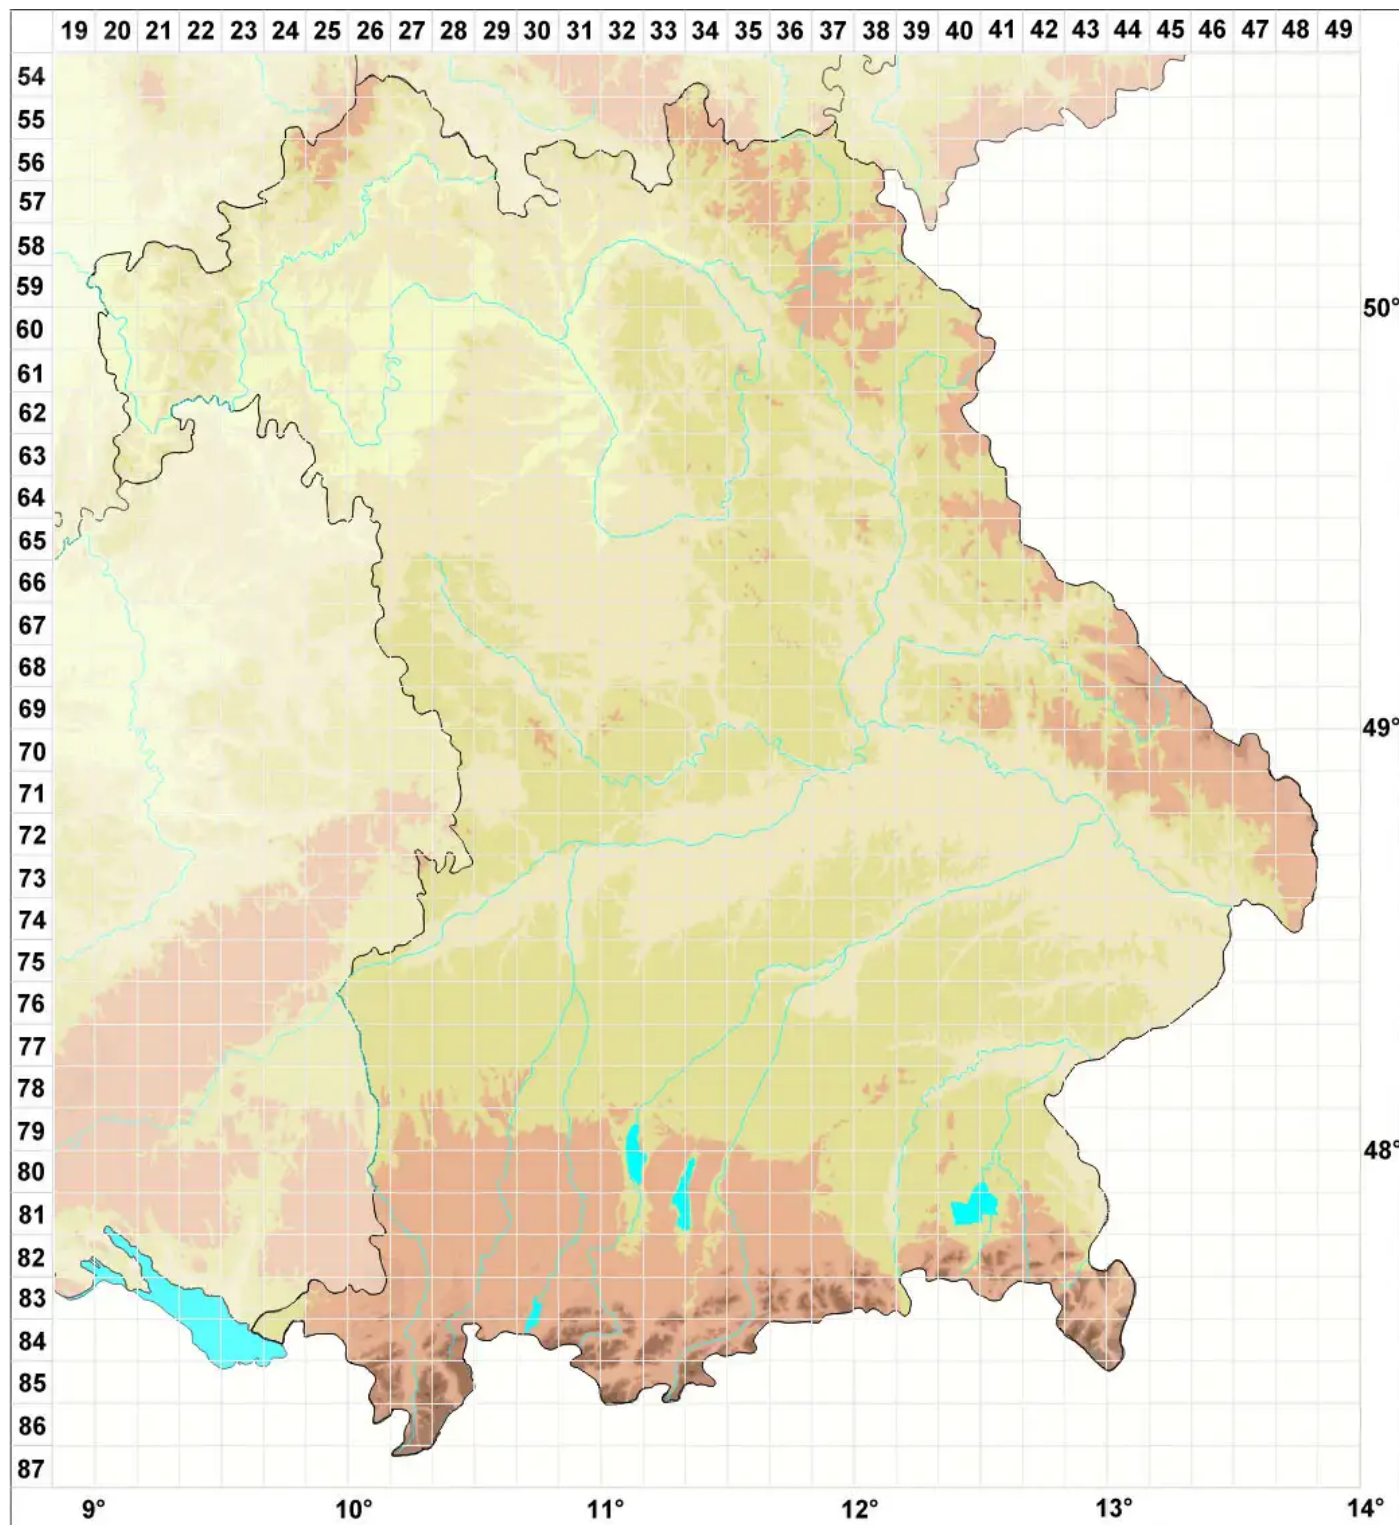

Collemopsidium sublitorale (Leight.) Grube & B. D. Ryan

Ufer-Leimkernflechte

Legende:

Symbole:

Ausgefülltes Symbol:
Zeitraum von 1980 bis heute (Aktuelle Angabe)

Leeres Symbol:
Zeitraum vor 1980 (Altangabe)

Quadrat: Herbarbeleg