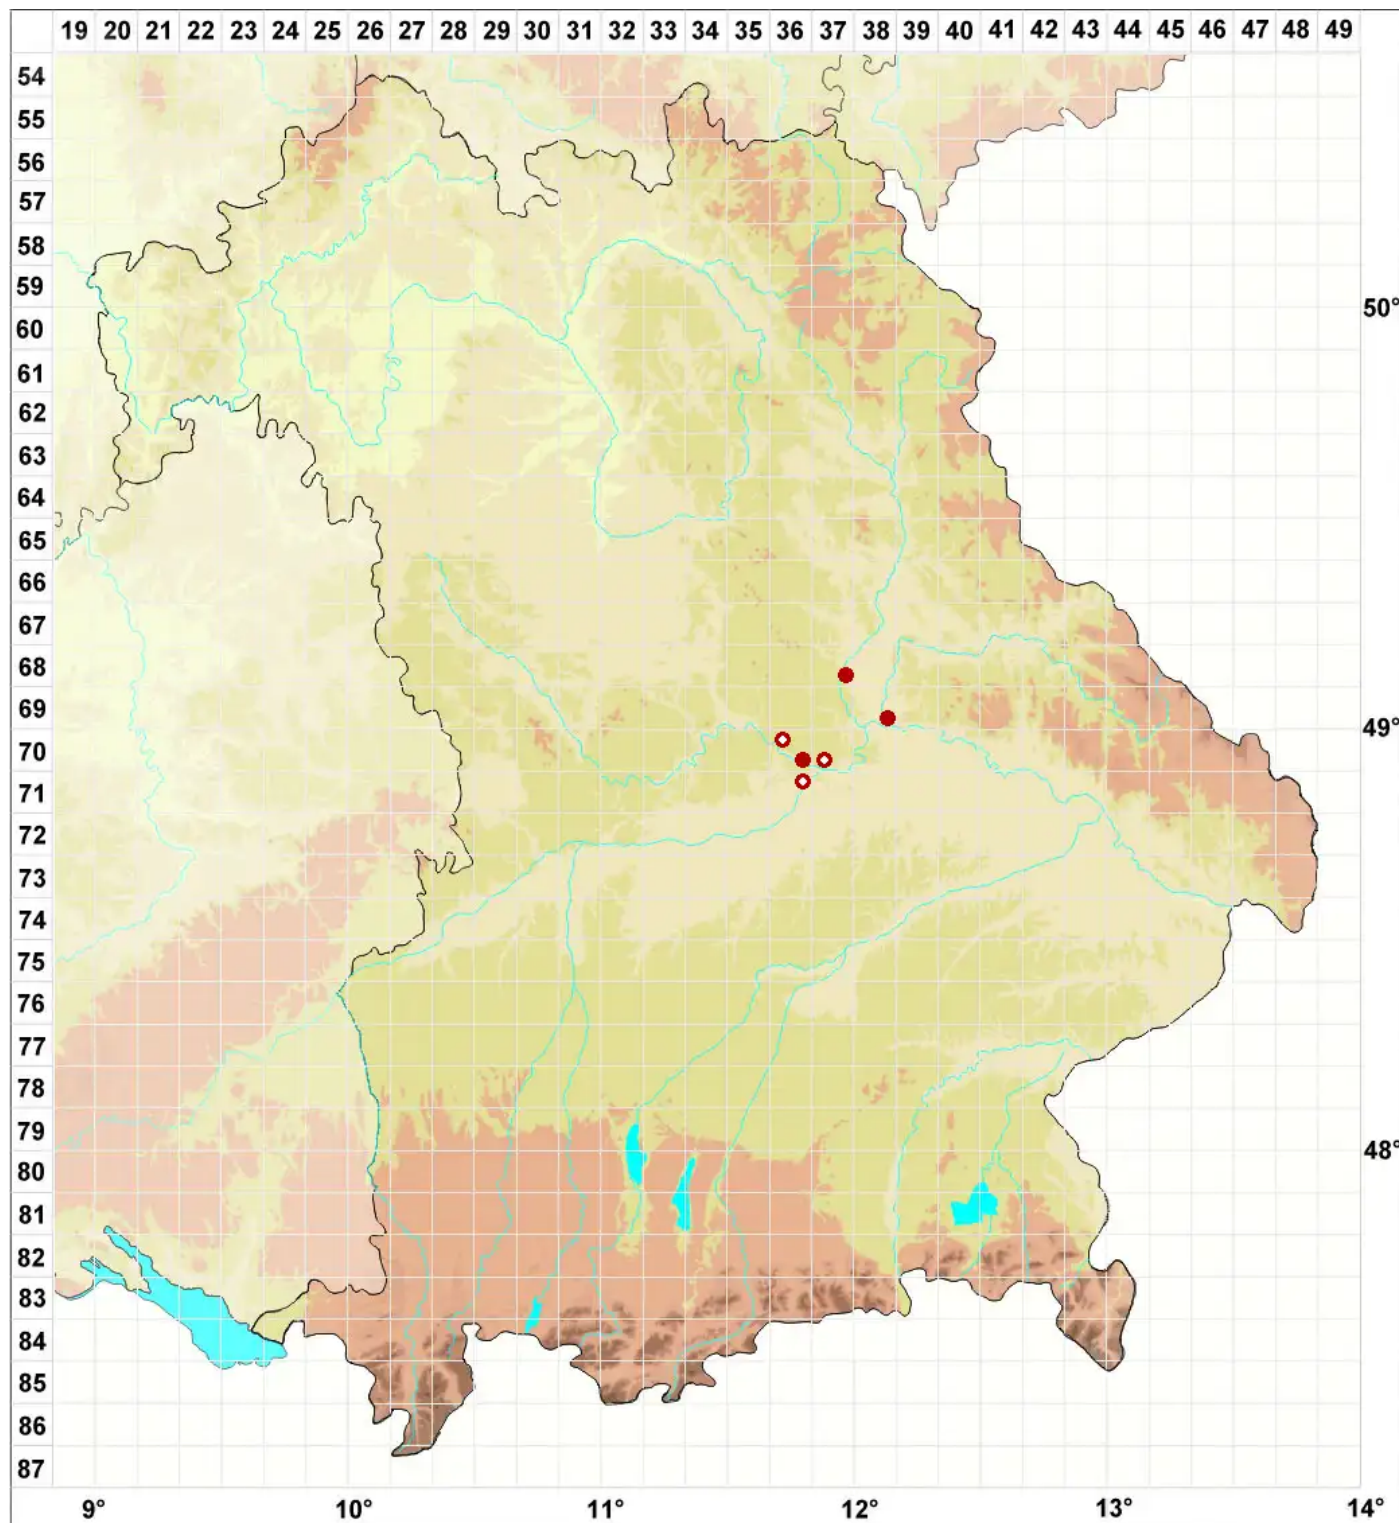

Caloplaca alociza (A. Massal.) Mig.

Weißbereifter Schönfleck

Legende:

- Symbole:**
- Ausgefülltes Symbol:
Zeitraum von 1980 bis heute (Aktuelle Angabe)
 - Leeres Symbol:
Zeitraum vor 1980 (Altangabe)
 - Quadrat: Herbarbeleg