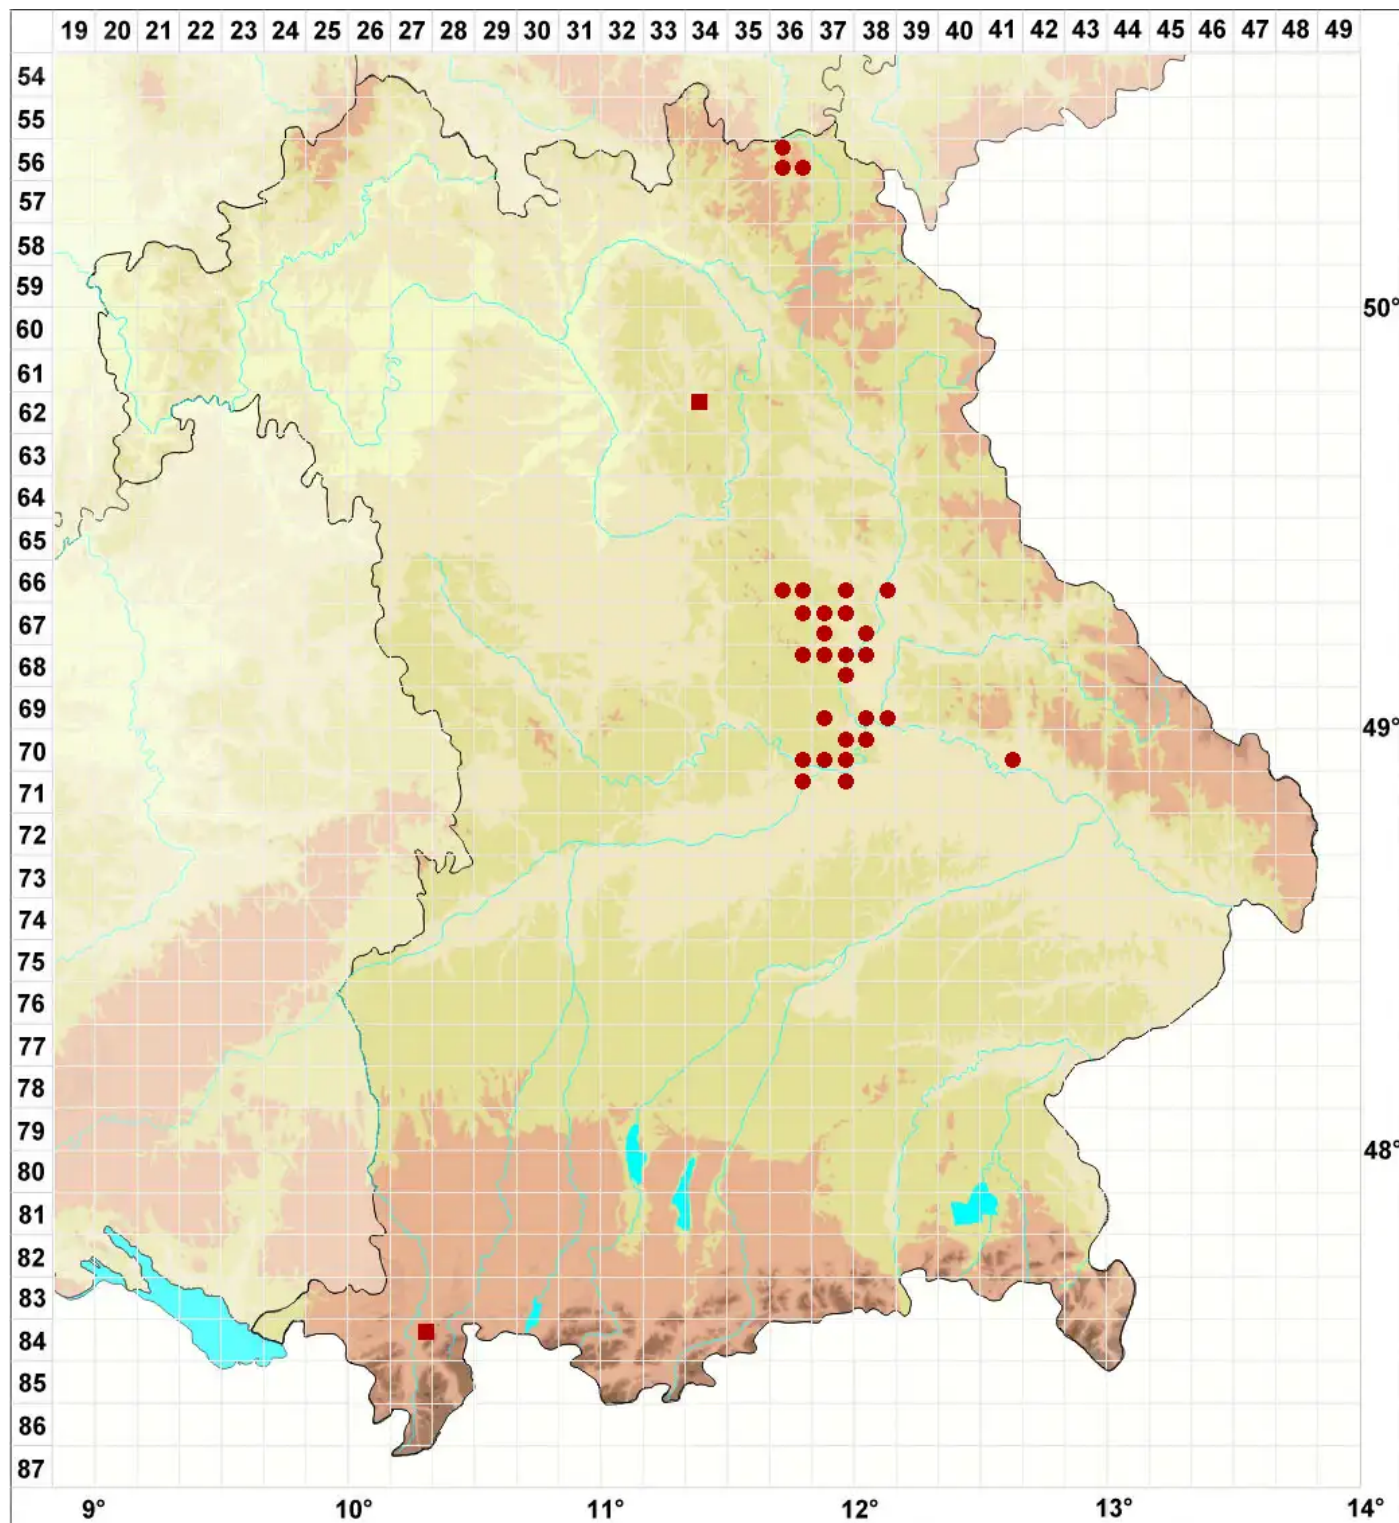

Caloplaca chalybaea (Fr.) Müll. Arg.

Stahlgrauer Schönfleck

Legende:

Symbole:

Ausgefülltes Symbol:
Zeitraum von 1980 bis heute (Aktuelle Angabe)

Leeres Symbol:
Zeitraum vor 1980 (Altangabe)

Quadrat: Herbarbeleg