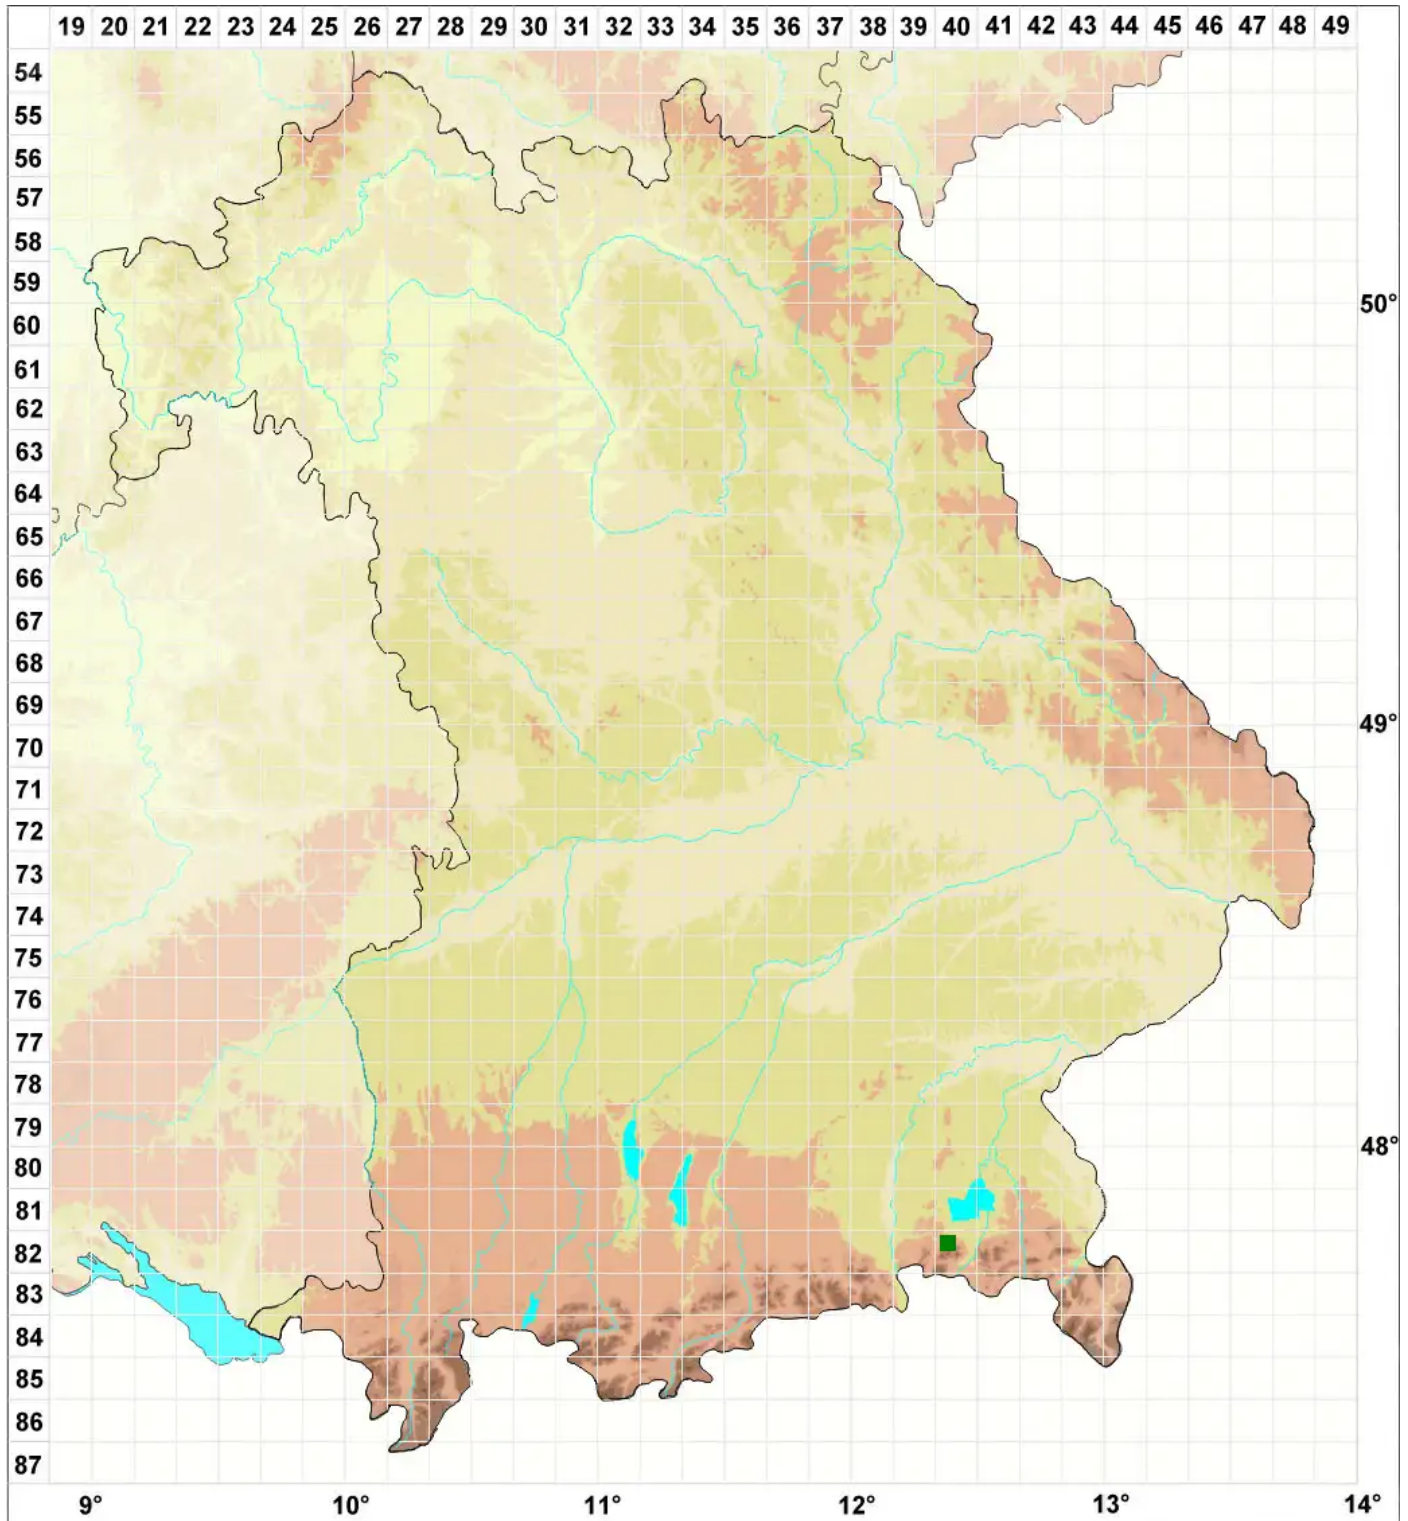

# Caloplaca erodens Tretiach, Pinna & Grube

## Aufgelöster Schönfleck

Legende:

**Symbole:**

Ausgefülltes Symbol:  
Zeitraum von 1980 bis heute (Aktuelle Angabe)

Leeres Symbol:  
Zeitraum vor 1980 (Altangabe)

Quadrat: Herbarbeleg