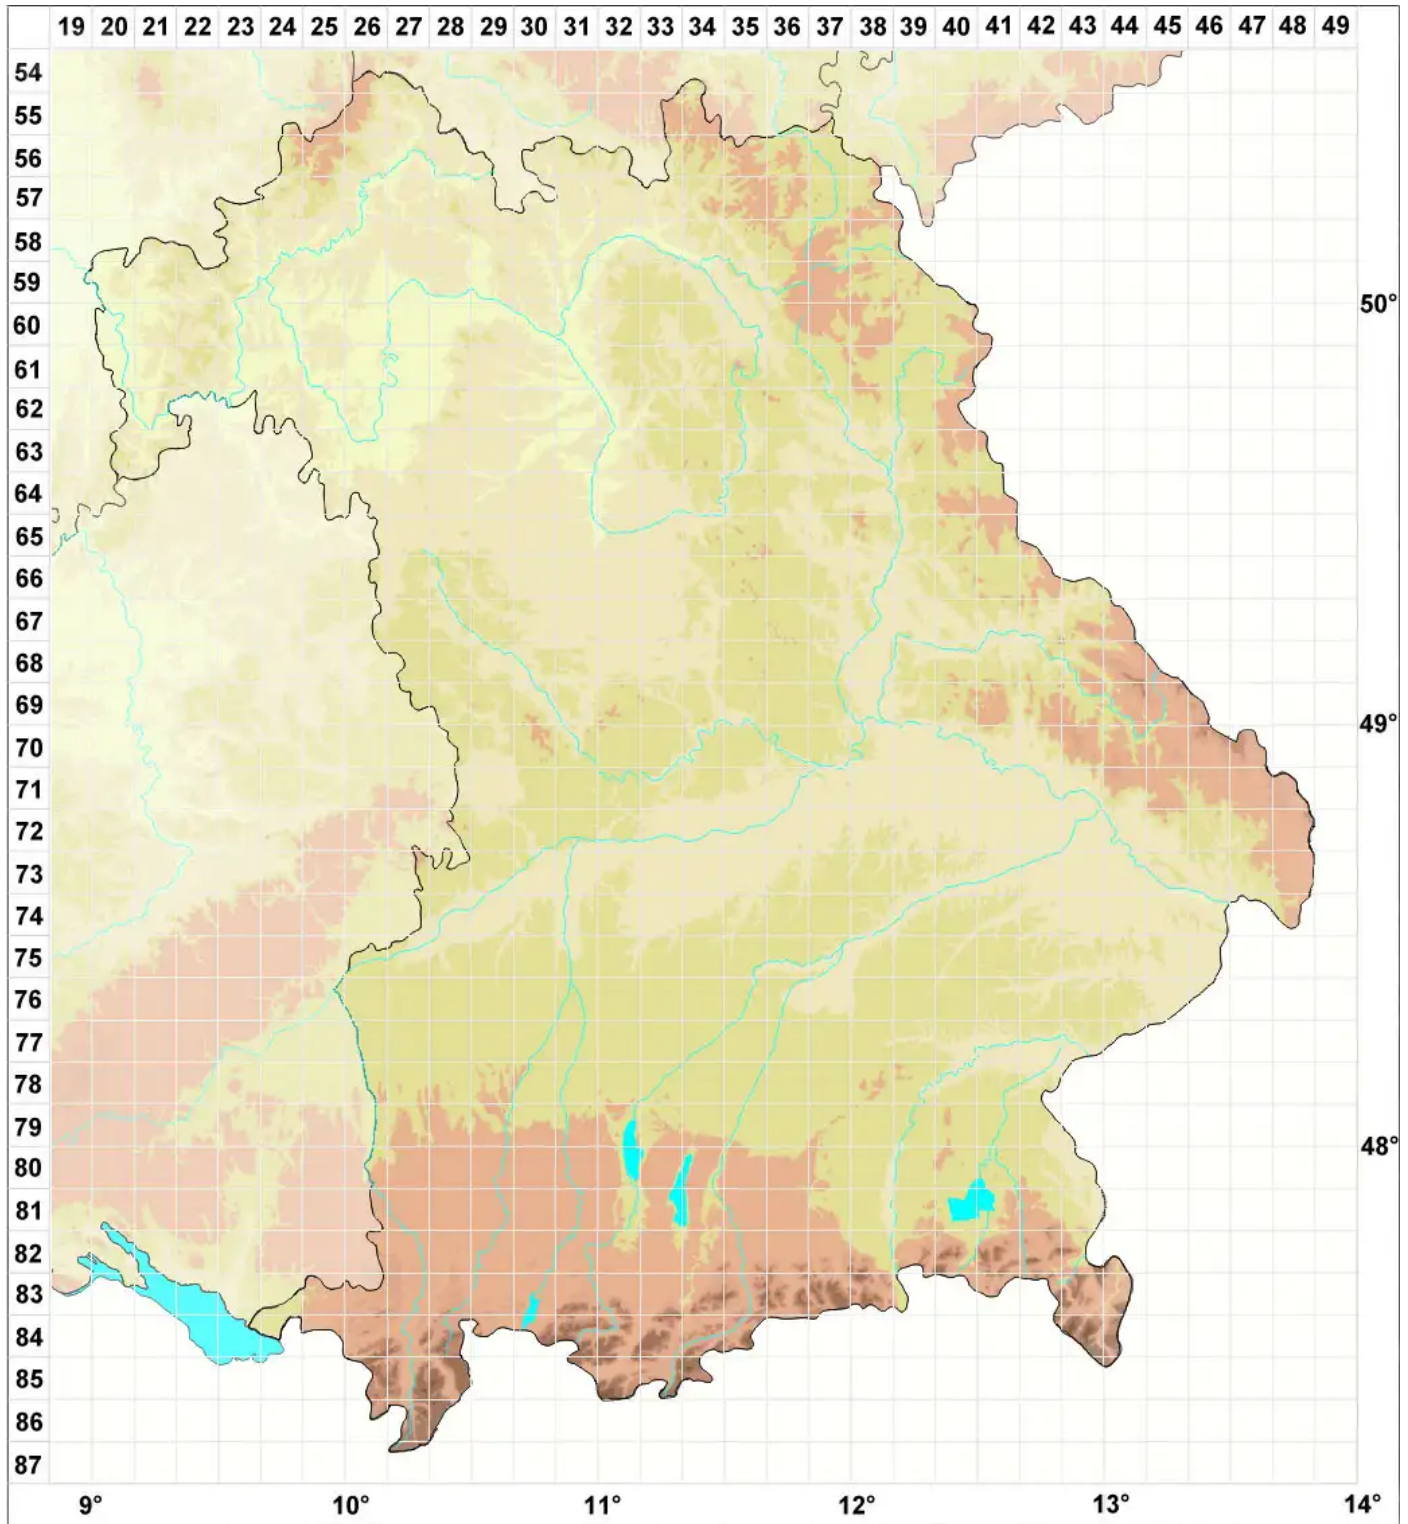

Pyrenopsis haematina P. M. Jörg & Henssen

Legende:

- Symbole:**
- Ausgefülltes Symbol:
Zeitraum von 1980 bis heute (Aktuelle Angabe)
 - Leeres Symbol:
Zeitraum vor 1980 (Altangabe)
 - Quadrat: Herbarbeleg