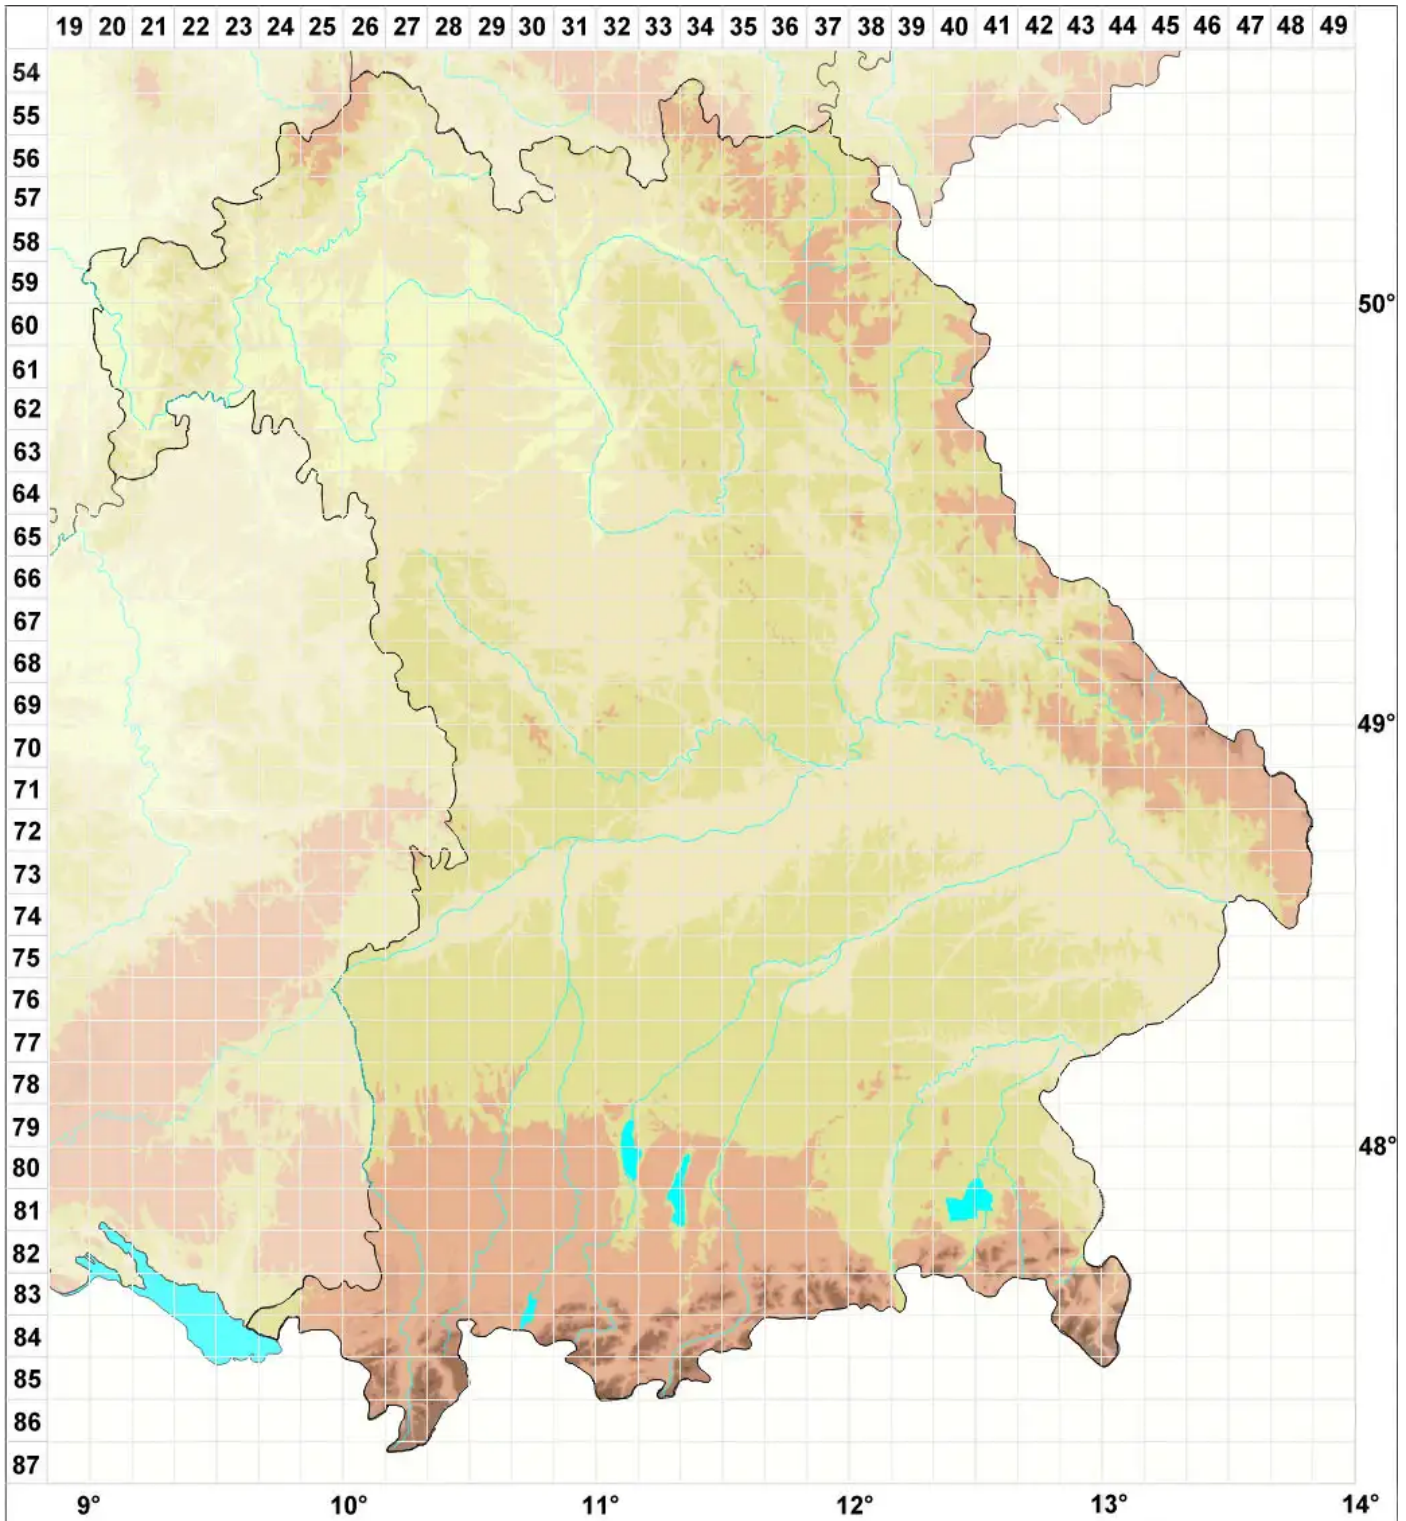

# Euopsis pulvinata (Schaer.) Vain.

## Polster-Schönauge

Legende:

**Symbole:**

Ausgefülltes Symbol:  
Zeitraum von 1980 bis heute (Aktuelle Angabe)

Leeres Symbol:  
Zeitraum vor 1980 (Altangabe)

Quadrat: Herbarbeleg