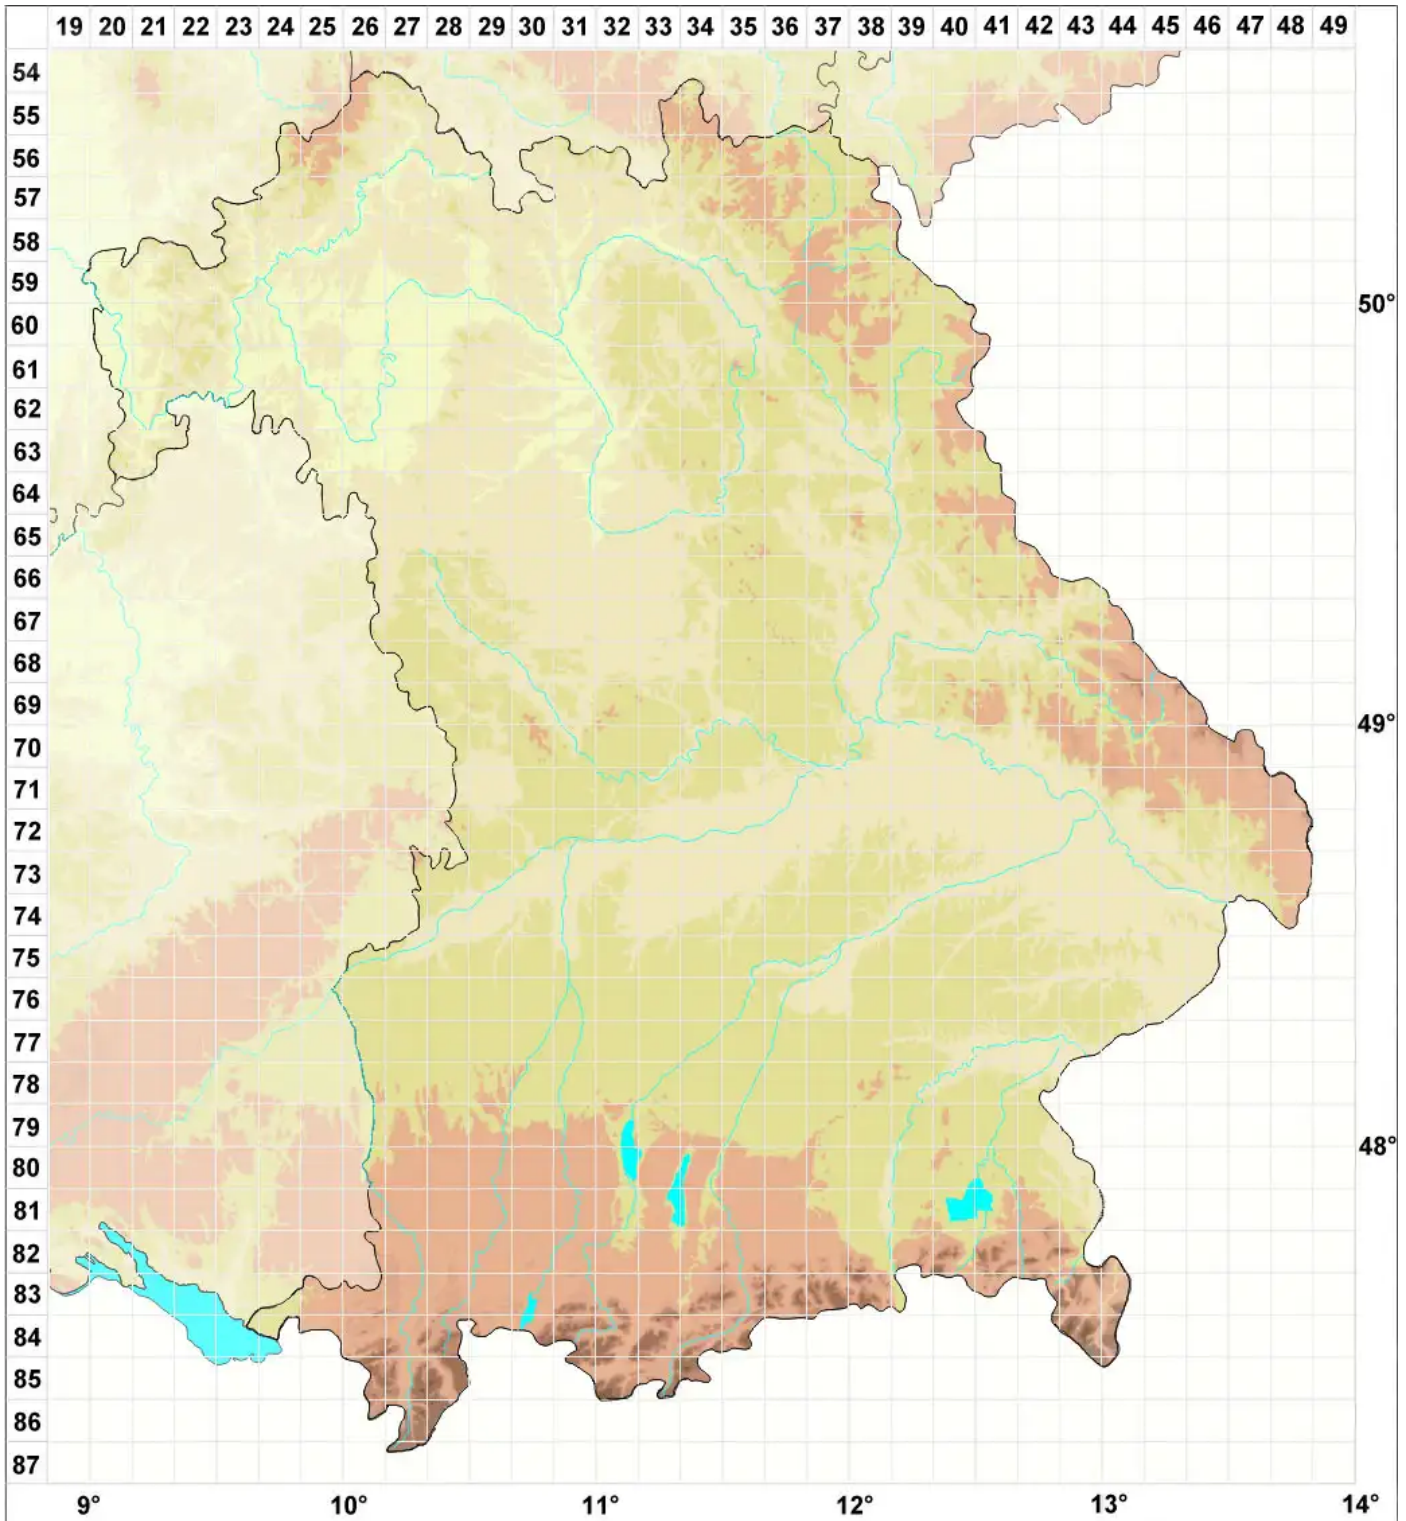

Pyrenula Ach.

Pickelflechten

Legende:

Symbole:

Ausgefülltes Symbol:
Zeitraum von 1980 bis heute (Aktuelle Angabe)

Leeres Symbol:
Zeitraum vor 1980 (Altangabe)

Quadrat: Herbarbeleg