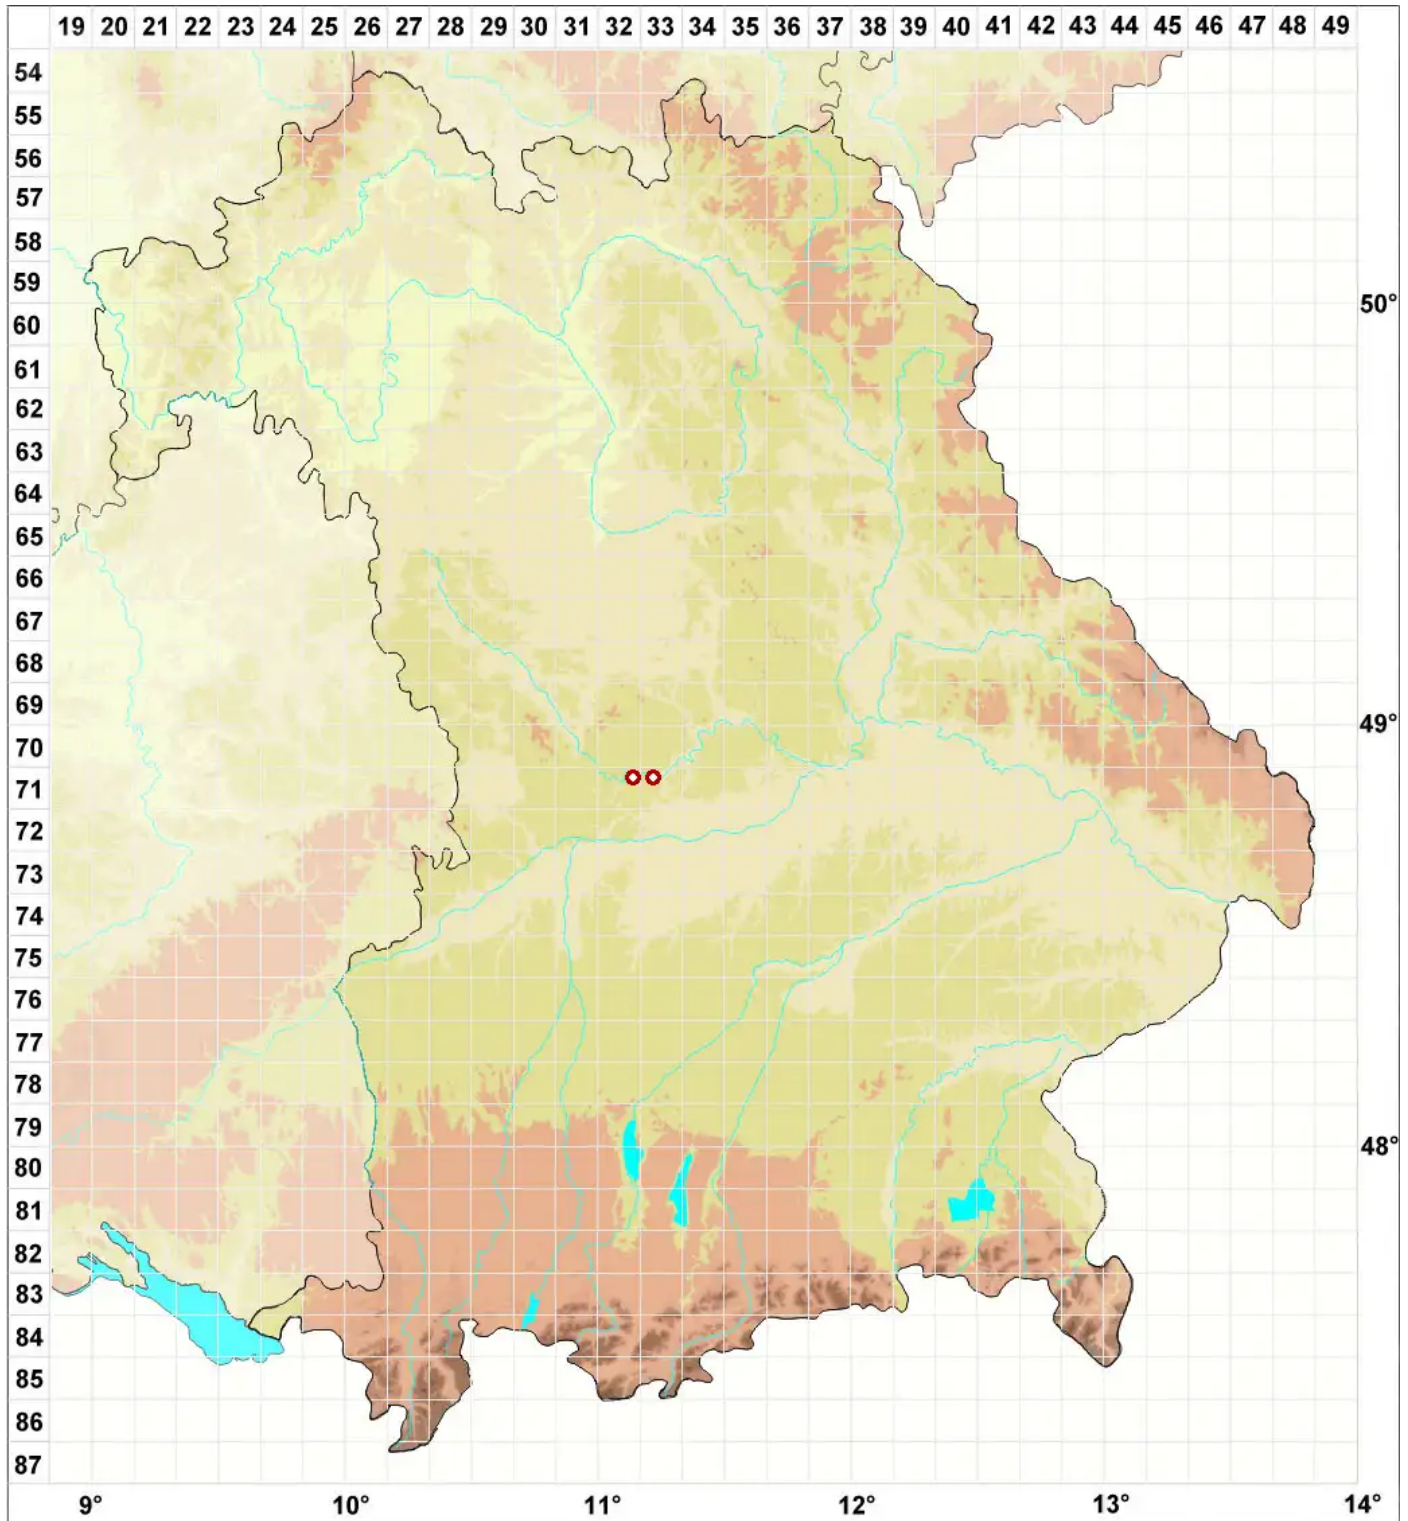

Pyrenula coryli A. Massal.

Haselnuss-Pickelfflechte

Legende:

Symbole:

Ausgefülltes Symbol:
Zeitraum von 1980 bis heute (Aktuelle Angabe)

Leeres Symbol:
Zeitraum vor 1980 (Altangabe)

Quadrat: Herbarbeleg