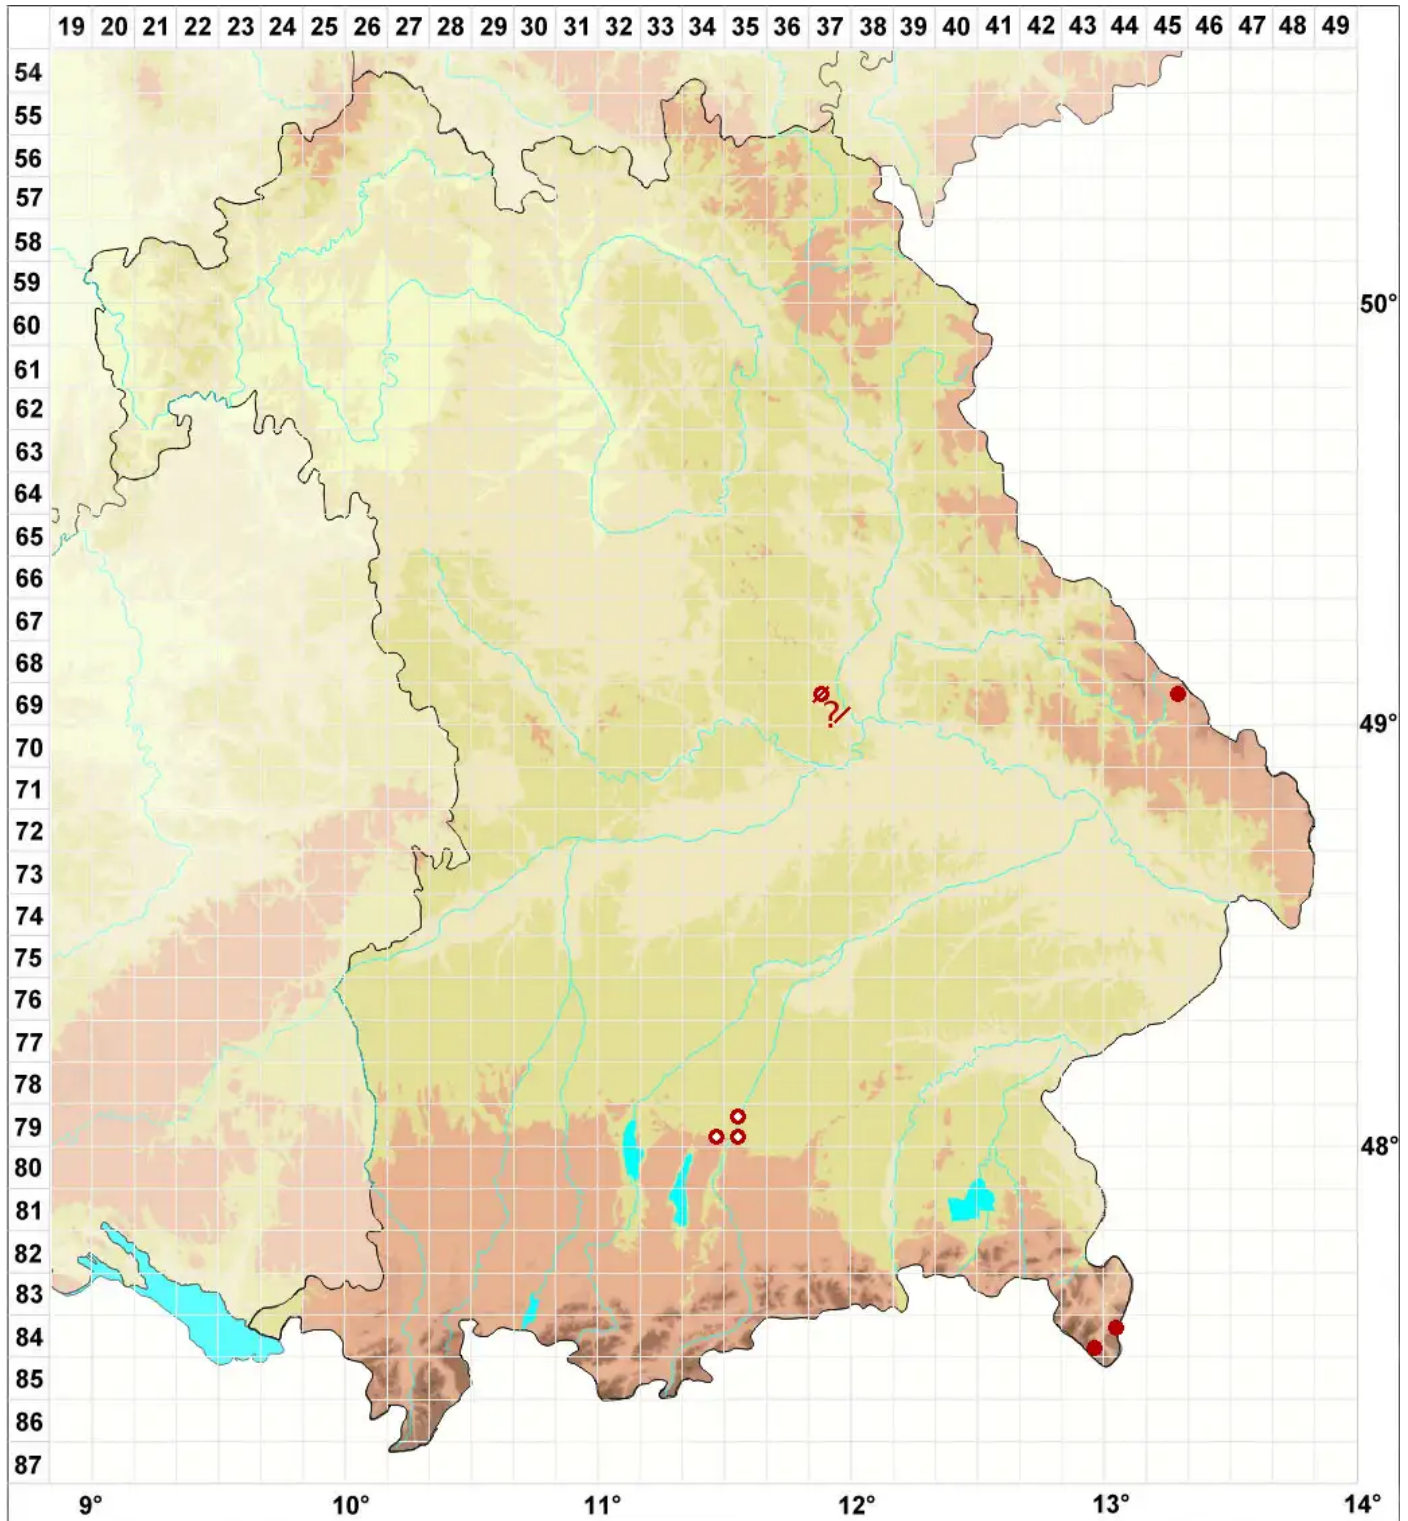

Pyrenula laevigata (Pers.) Arnold

Glatte Pickelflechte

Legende:

Symbole:

Ausgefülltes Symbol:
Zeitraum von 1980 bis heute (Aktuelle Angabe)

Leeres Symbol:
Zeitraum vor 1980 (Altangabe)

Quadrat: Herbarbeleg