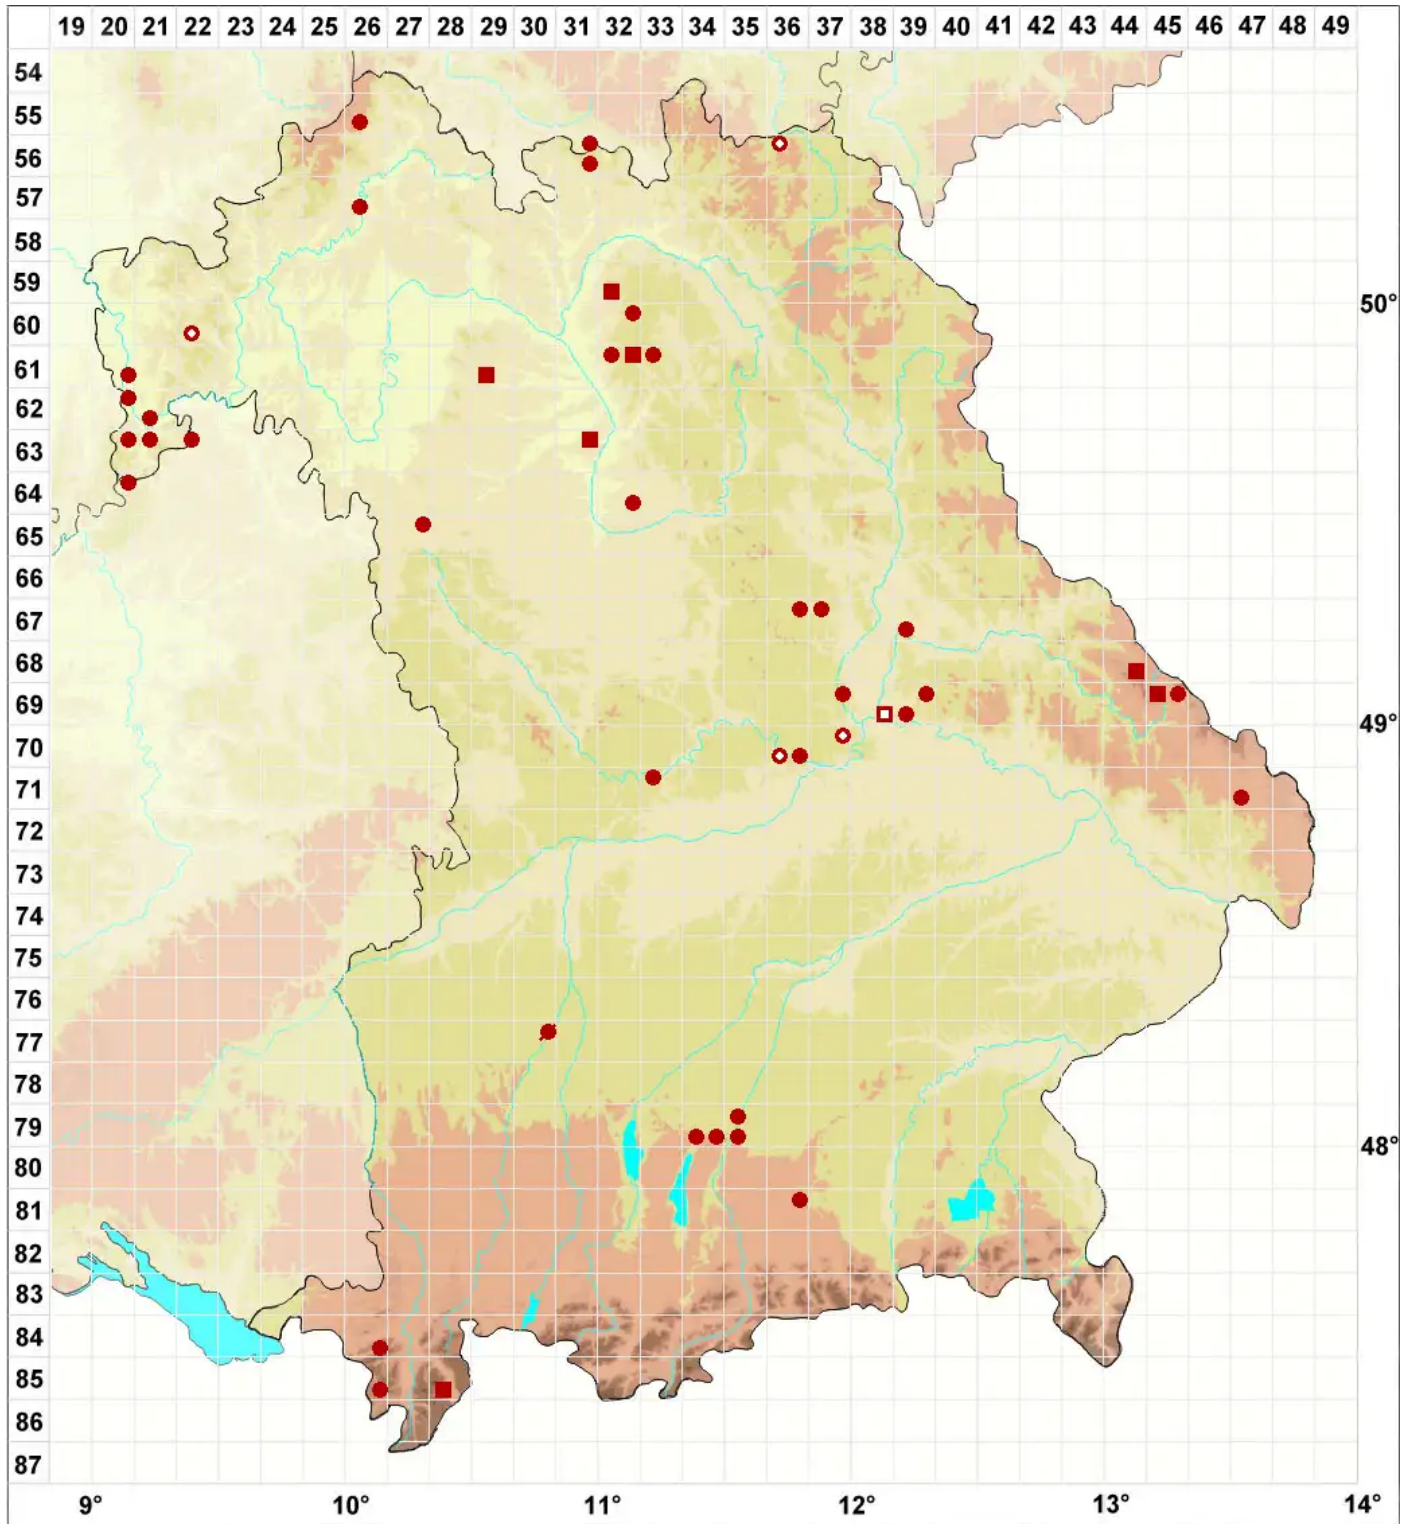

Pyrenula nitida (Weigel) Ach.

Große Pickelflechte

Legende:

Symbole:
Ausgefülltes Symbol:
Zeitraum von 1980 bis heute (Aktuelle Angabe)
Leeres Symbol:
Zeitraum vor 1980 (Altangabe)
Quadrat: Herbarbeleg