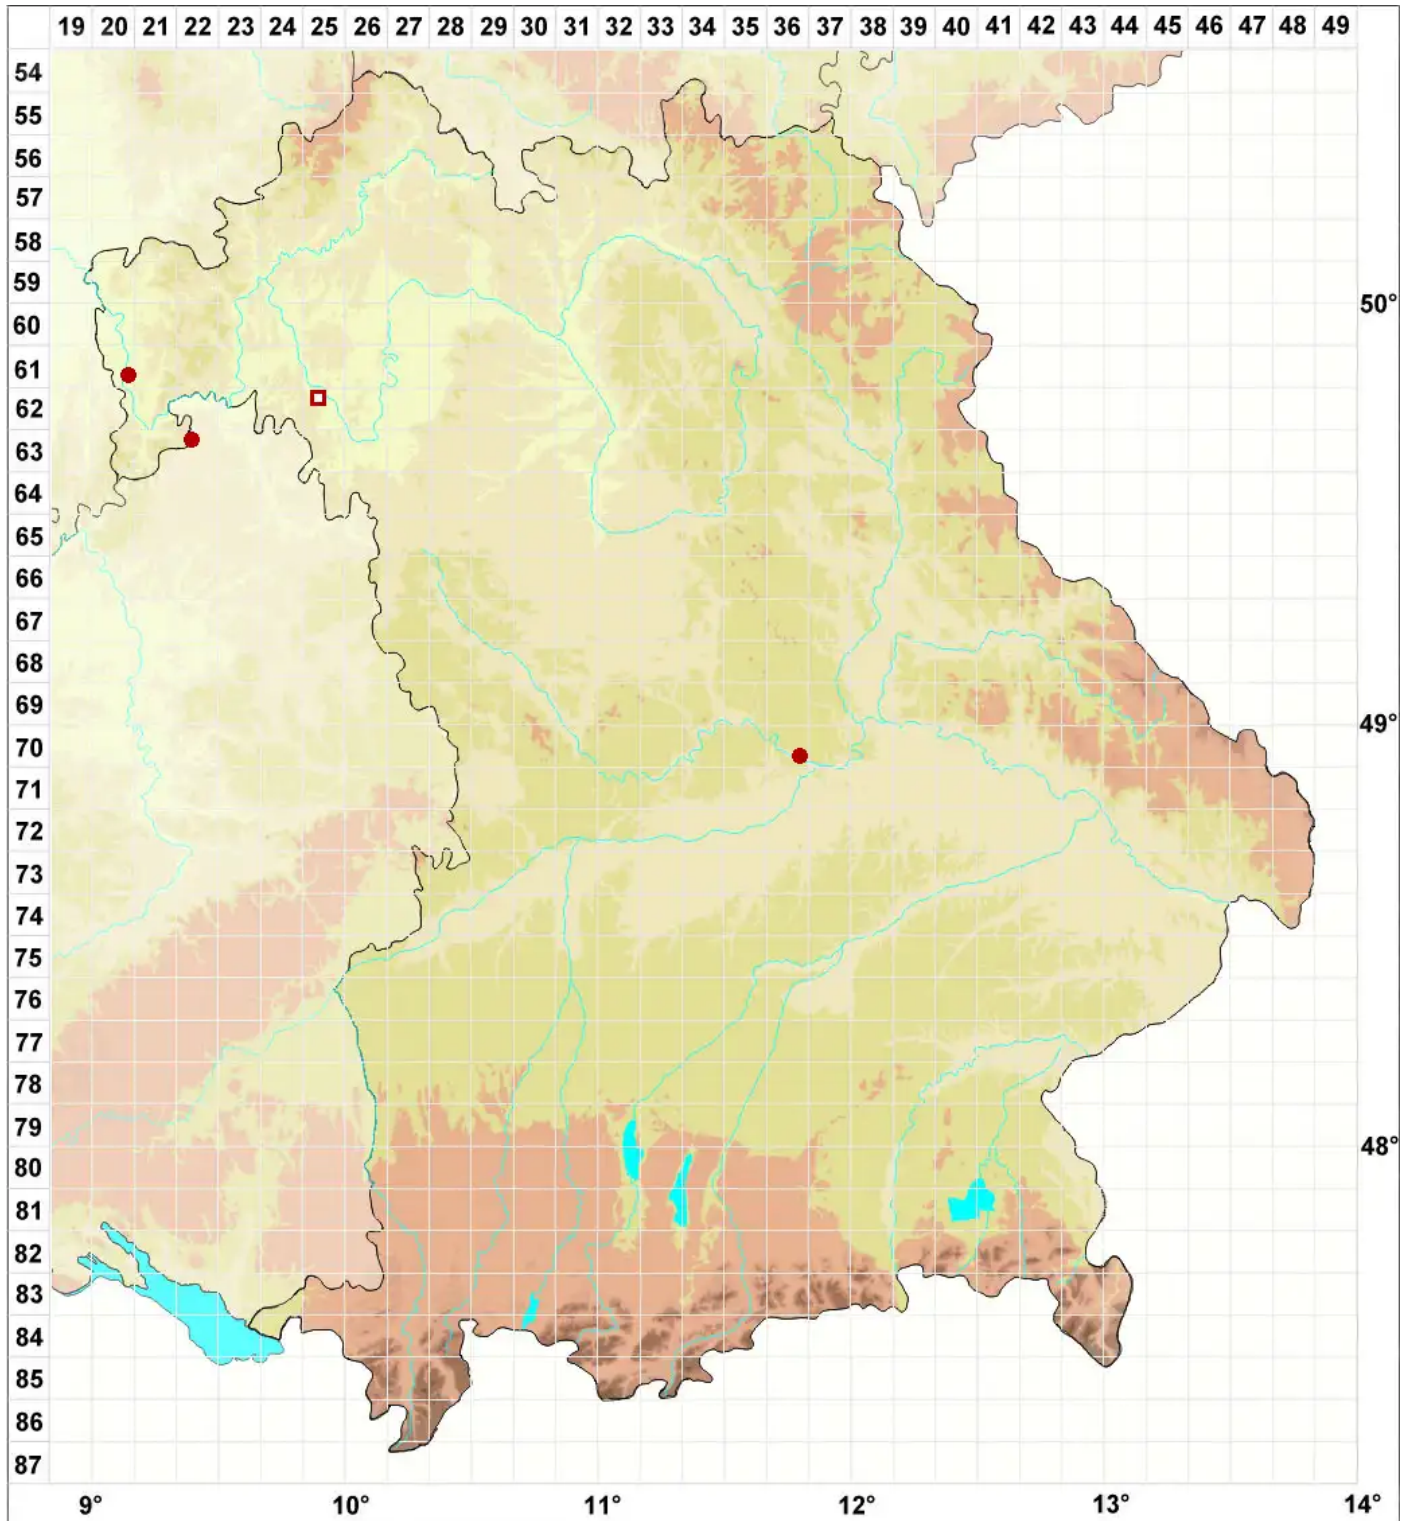

# Pyrenula nitidella (Flörke ex Schaer.) Müll. Arg.

## Kleine Pickelflechte

Legende:

**Symbole:**

Ausgefülltes Symbol:  
Zeitraum von 1980 bis heute (Aktuelle Angabe)

Leeres Symbol:  
Zeitraum vor 1980 (Altangabe)

Quadrat: Herbarbeleg