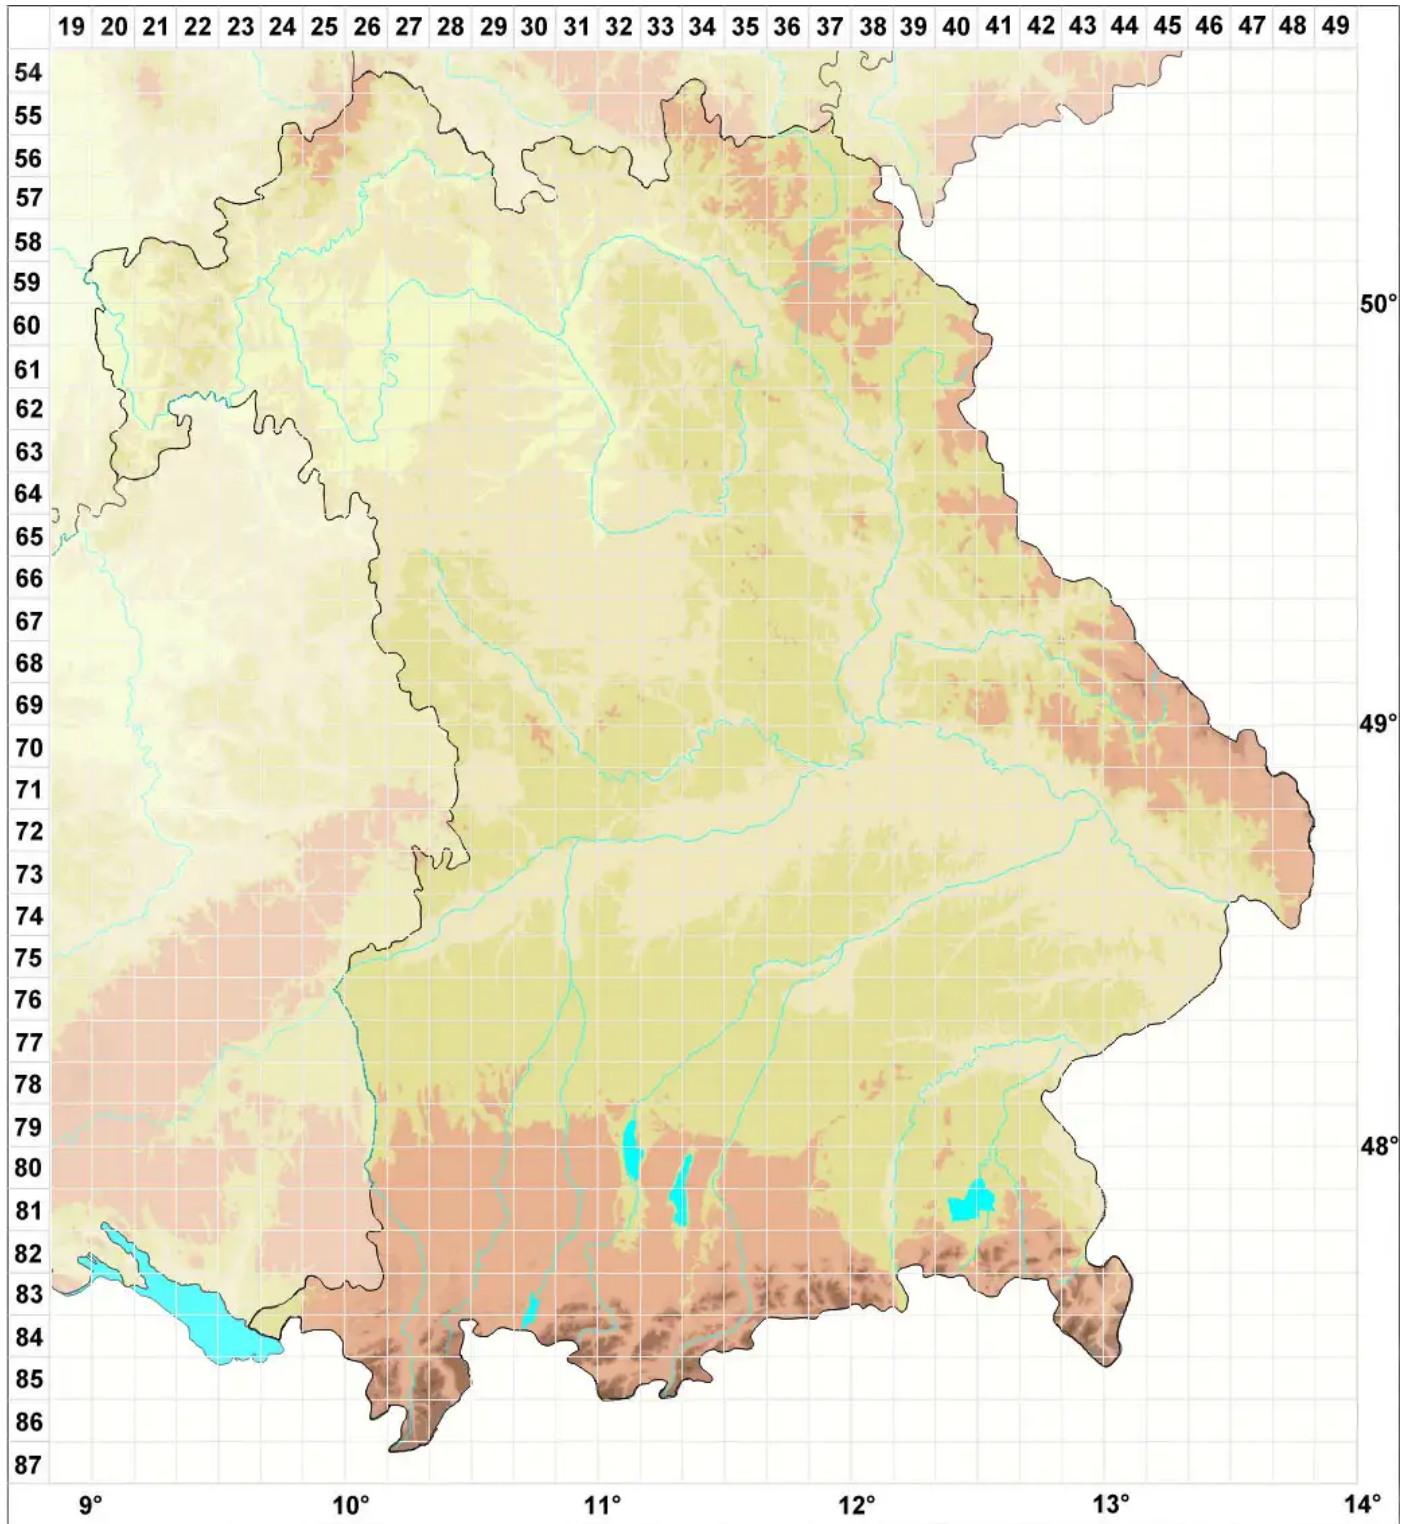

Ramboldia stuartii (Hampe) Kantvilas & Elix

Australische Arvenholzflechte

Legende:

- Symbole:**
Ausgefülltes Symbol:
Zeitraum von 1980 bis heute (Aktuelle Angabe)
Leeres Symbol:
Zeitraum vor 1980 (Altangabe)
Quadrat: Herbarbeleg