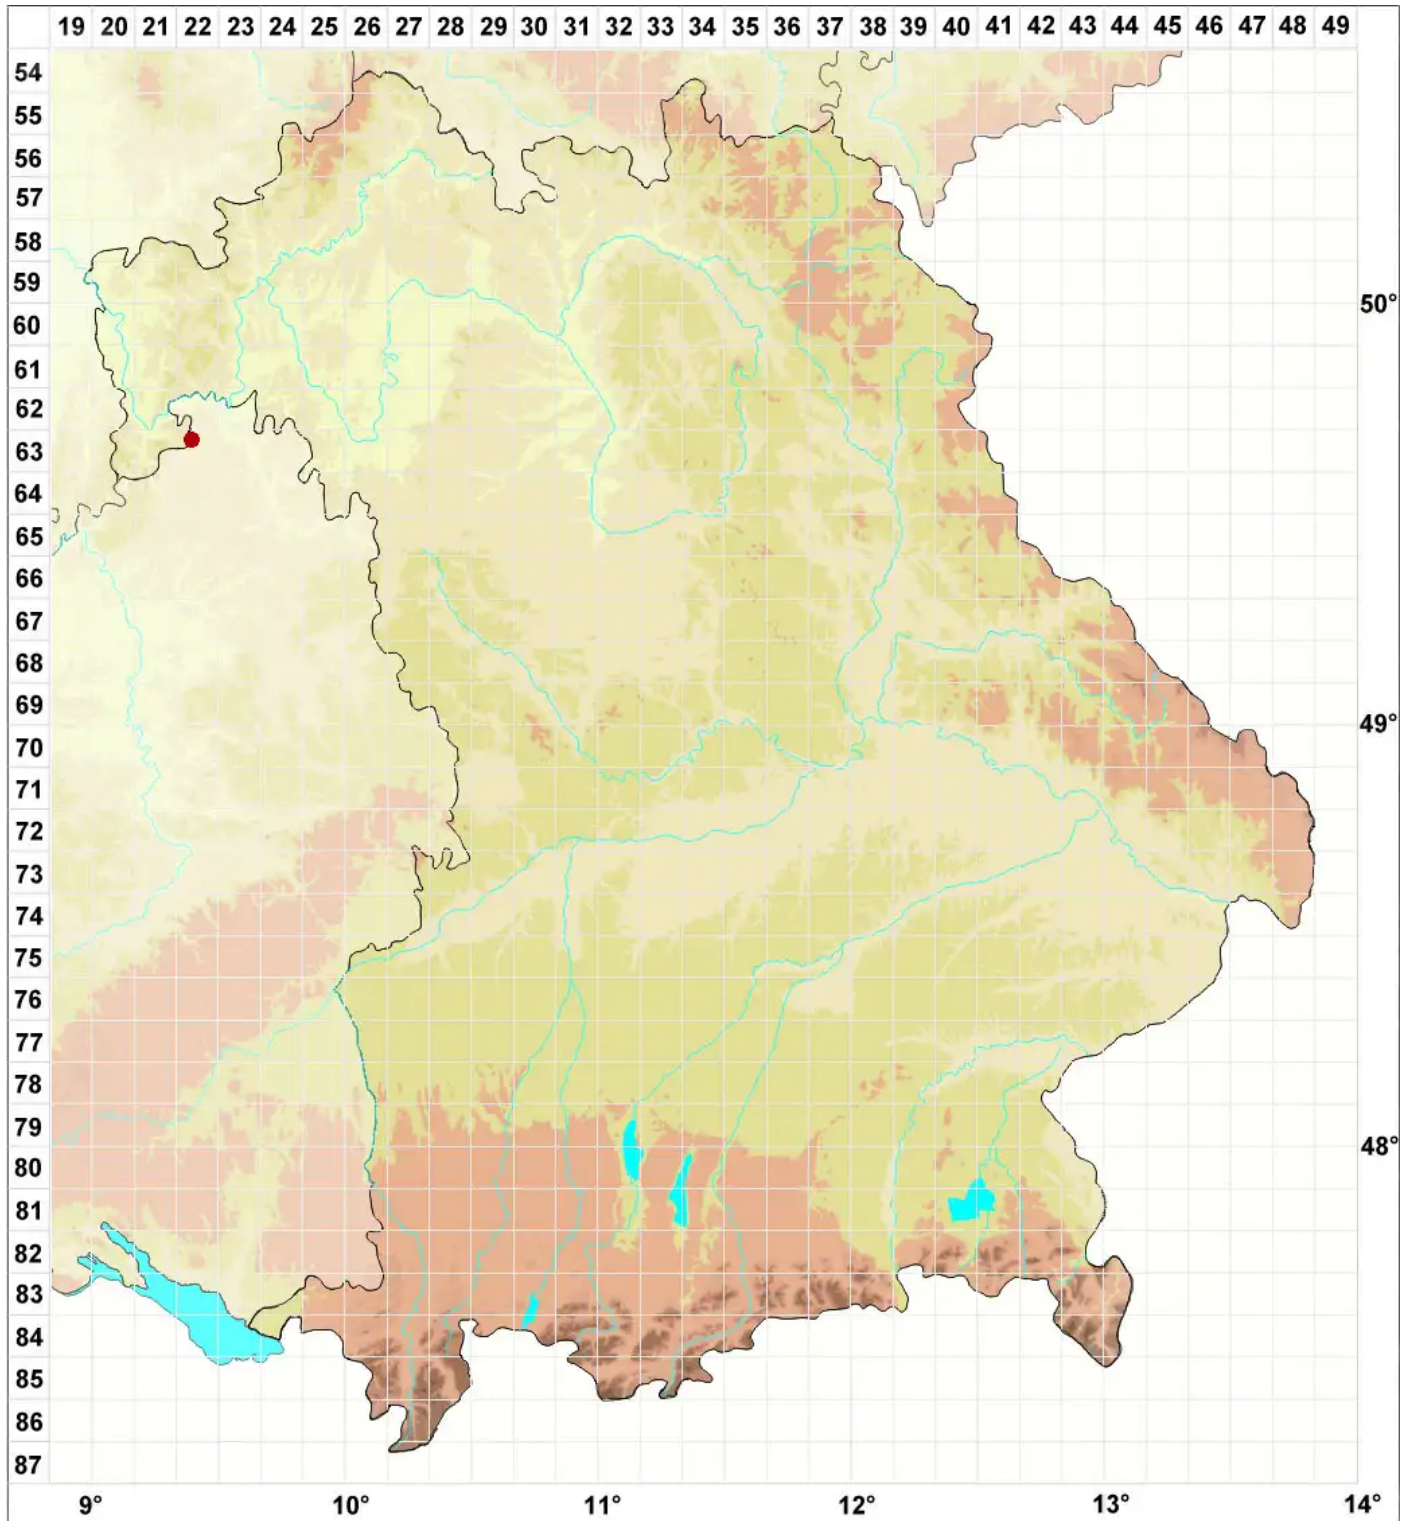

# Pyrrhospora quernea (Dicks.) Körb.

Eichen-Feuerflechte

Legende:

- Symbole:**
- Ausgefülltes Symbol:  
Zeitraum von 1980 bis heute (Aktuelle Angabe)
  - Leeres Symbol:  
Zeitraum vor 1980 (Altangabe)
  - Quadrat: Herbarbeleg