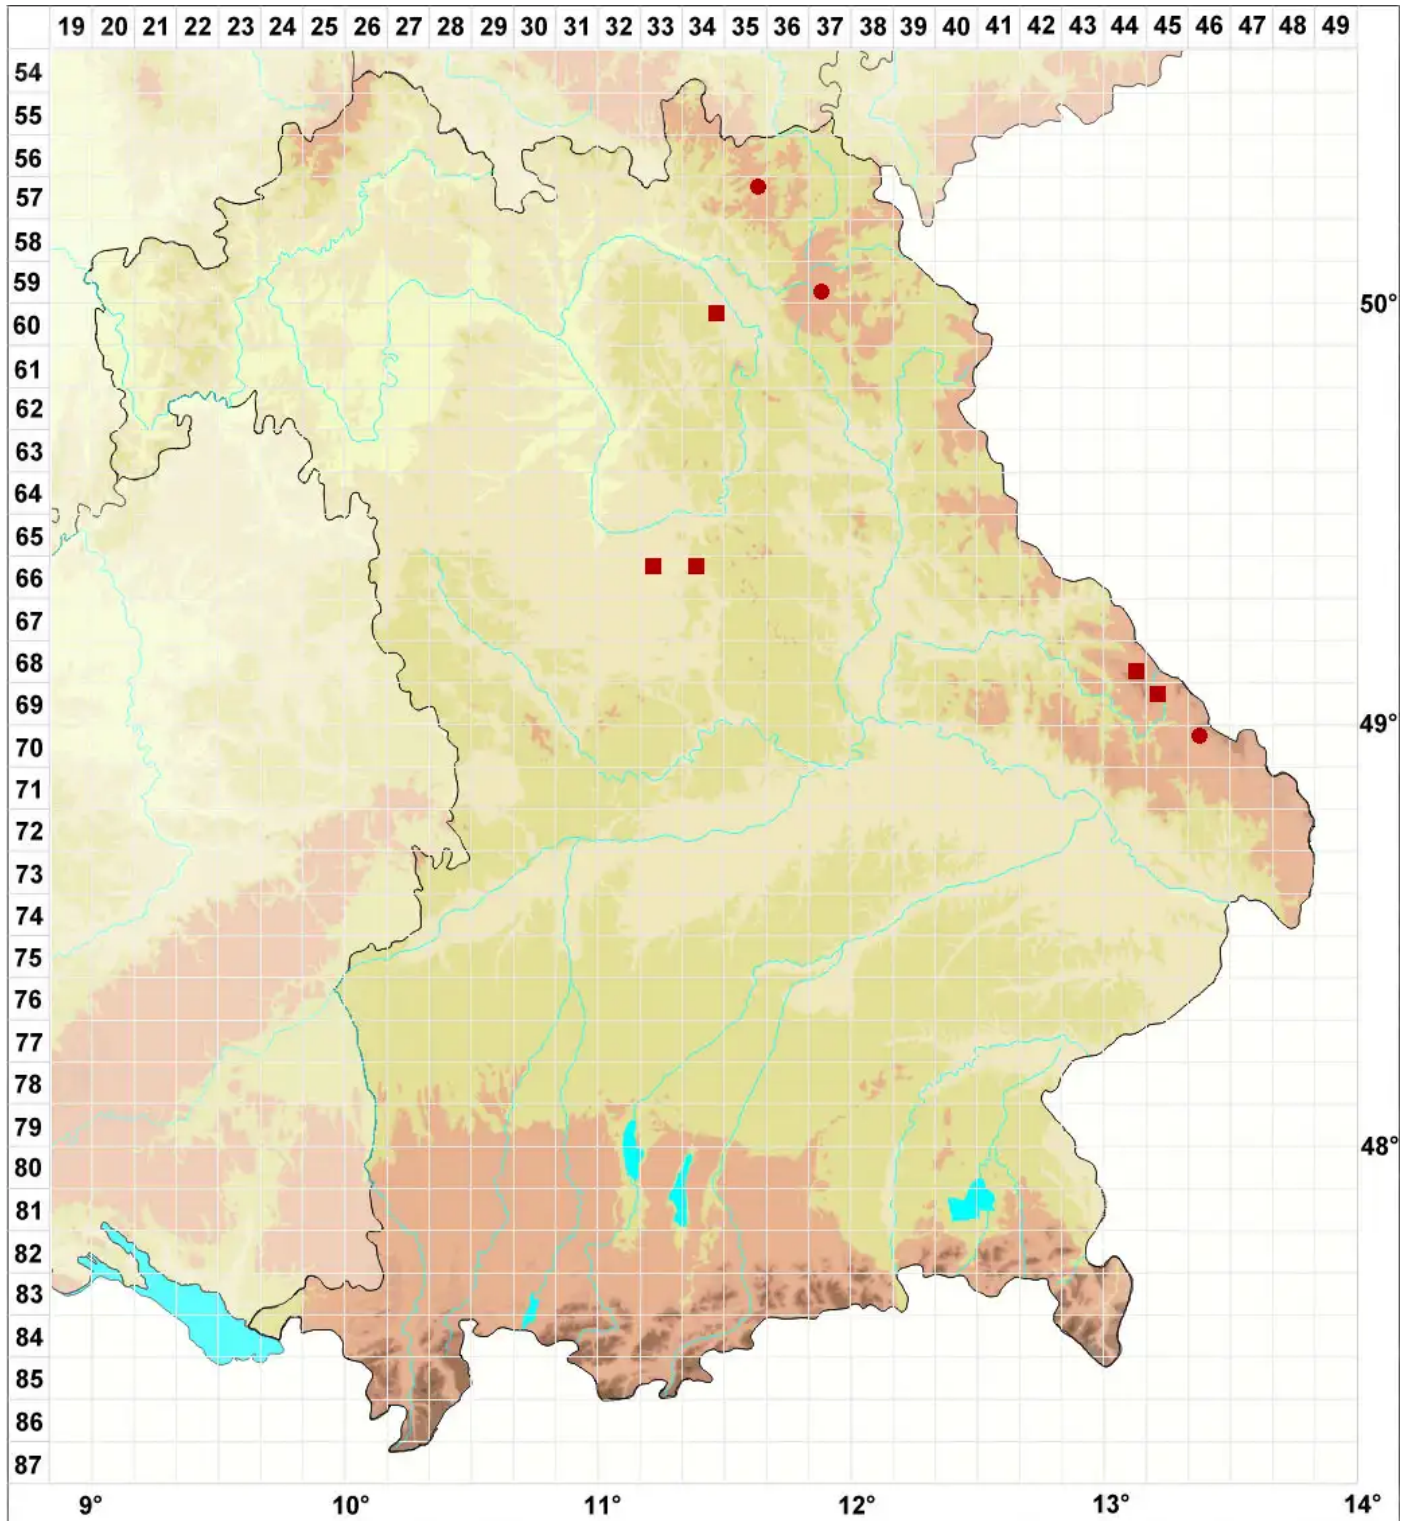

Racodium rupestre Pers.

Felsen-Schwarzfilz

Legende:

Symbole:

Ausgefülltes Symbol:
Zeitraum von 1980 bis heute (Aktuelle Angabe)

Leeres Symbol:
Zeitraum vor 1980 (Altangabe)

Quadrat: Herbarbeleg