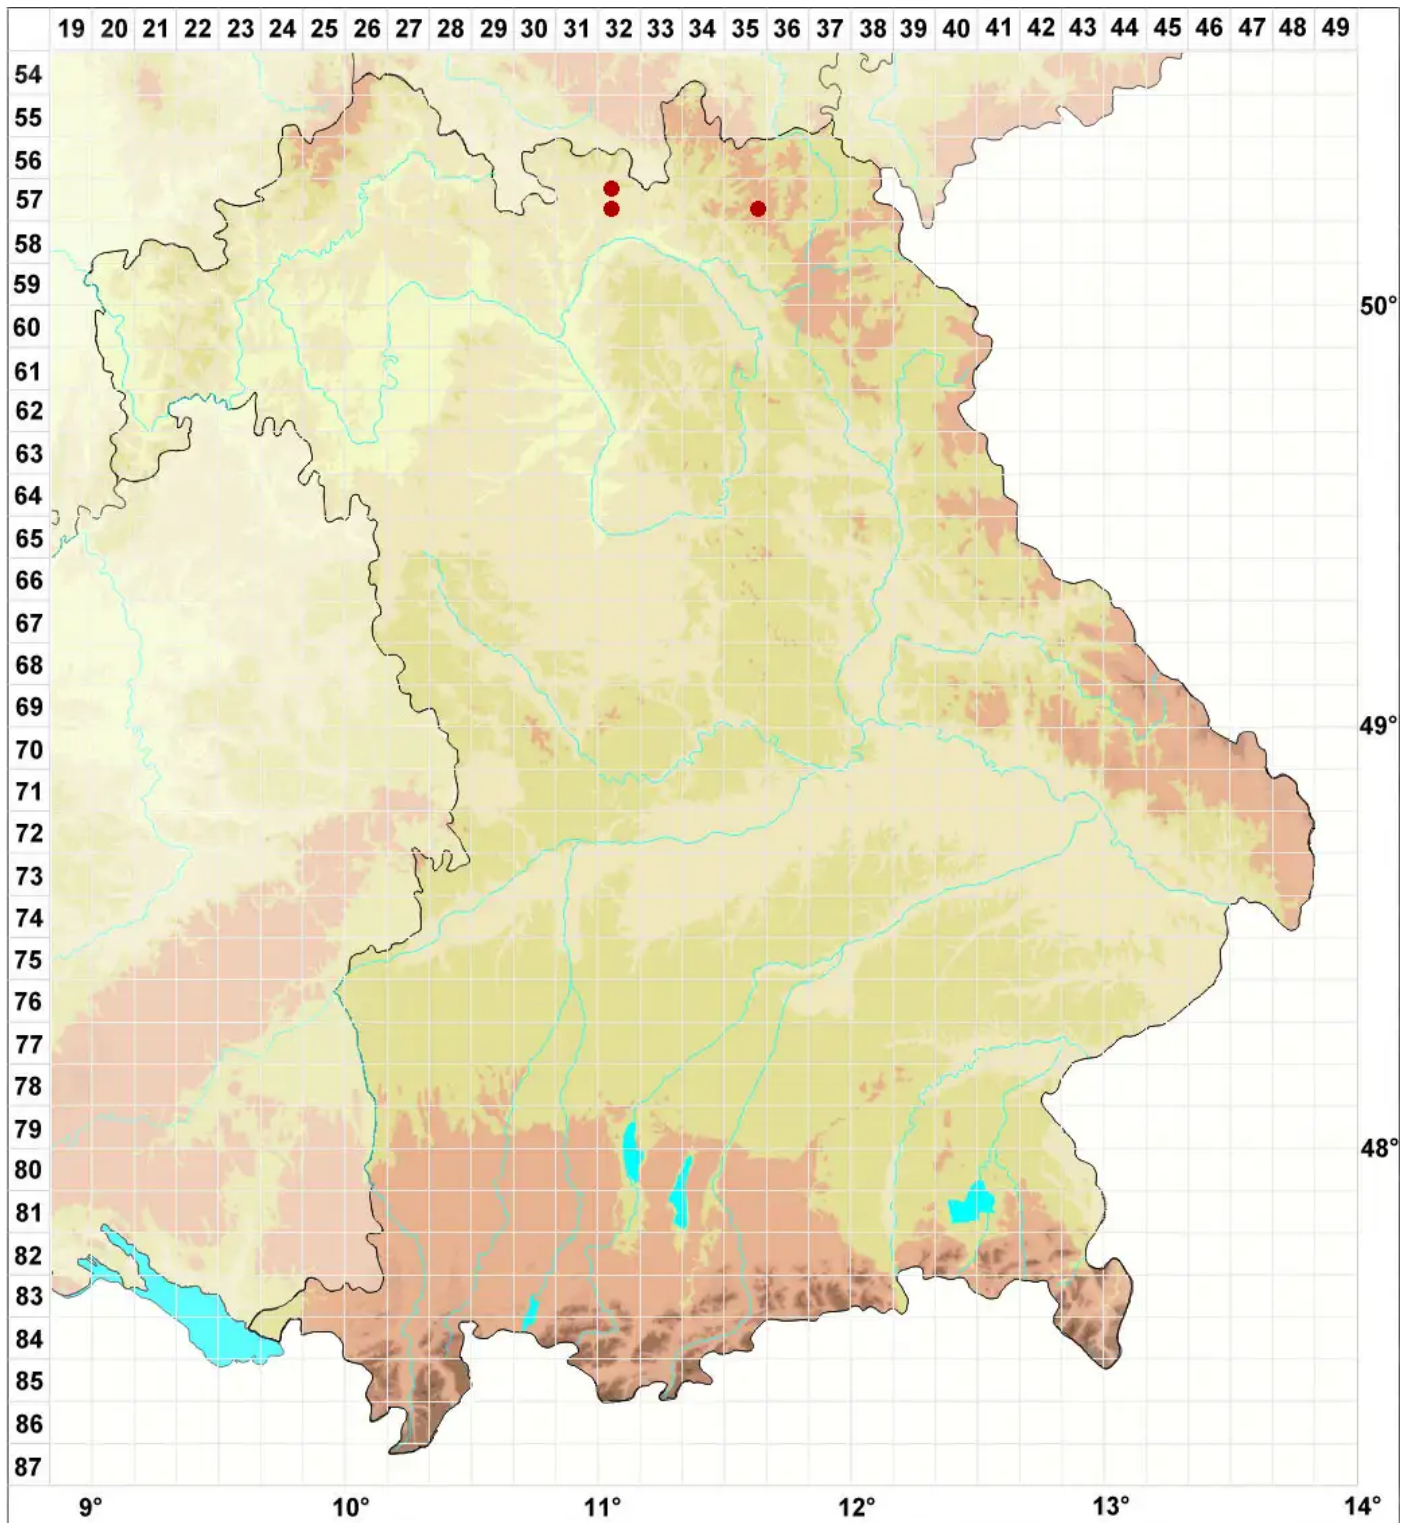

Ramalina baltica Lettau

Baltische Astflechte

Legende:

- Symbole:**
- Ausgefülltes Symbol:
Zeitraum von 1980 bis heute (Aktuelle Angabe)
 - Leeres Symbol:
Zeitraum vor 1980 (Altangabe)
 - Quadrat: Herbarbeleg