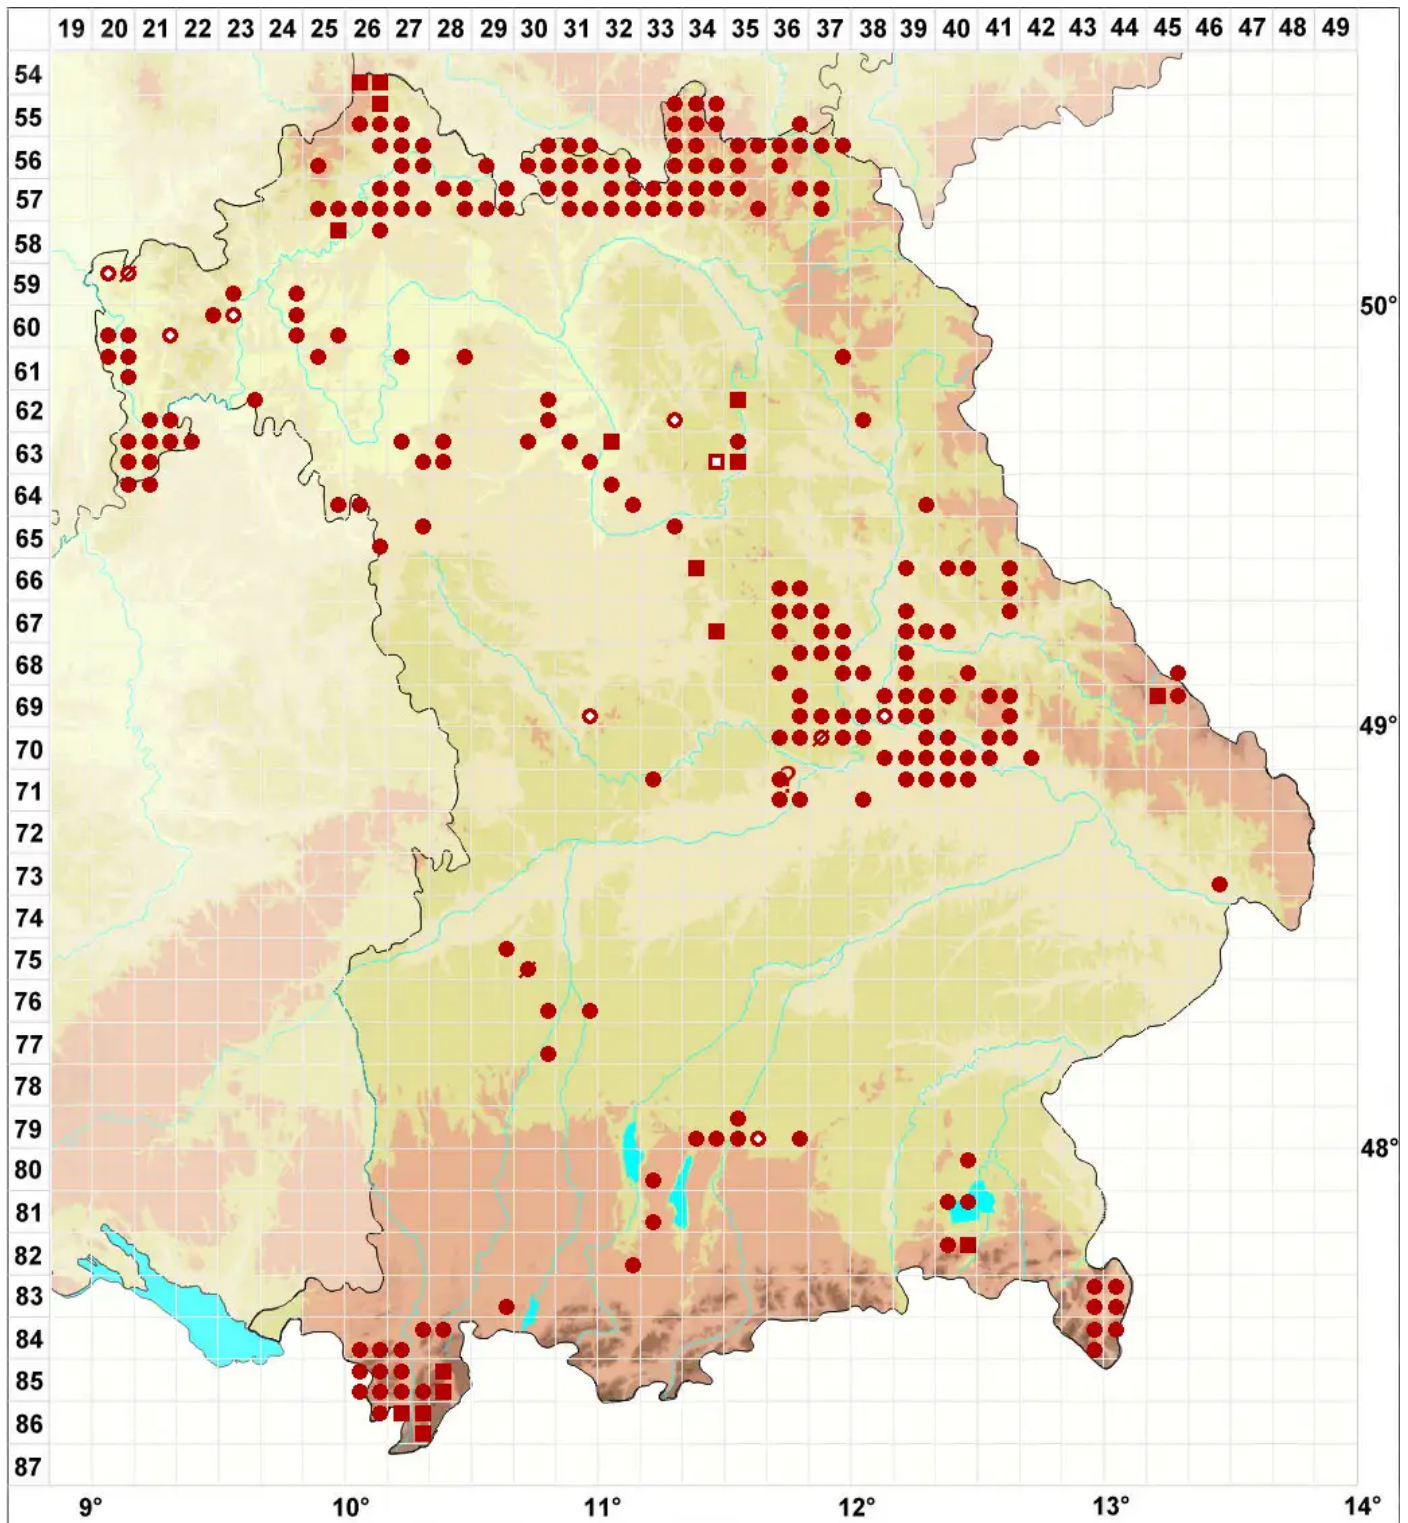

Ramalina farinacea (L.) Ach.

Mehlige Astflechte

Legende:

- Symbole:**
Ausgefülltes Symbol:
Zeitraum von 1980 bis heute (Aktuelle Angabe)
Leeres Symbol:
Zeitraum vor 1980 (Altangabe)
Quadrat: Herbarbeleg