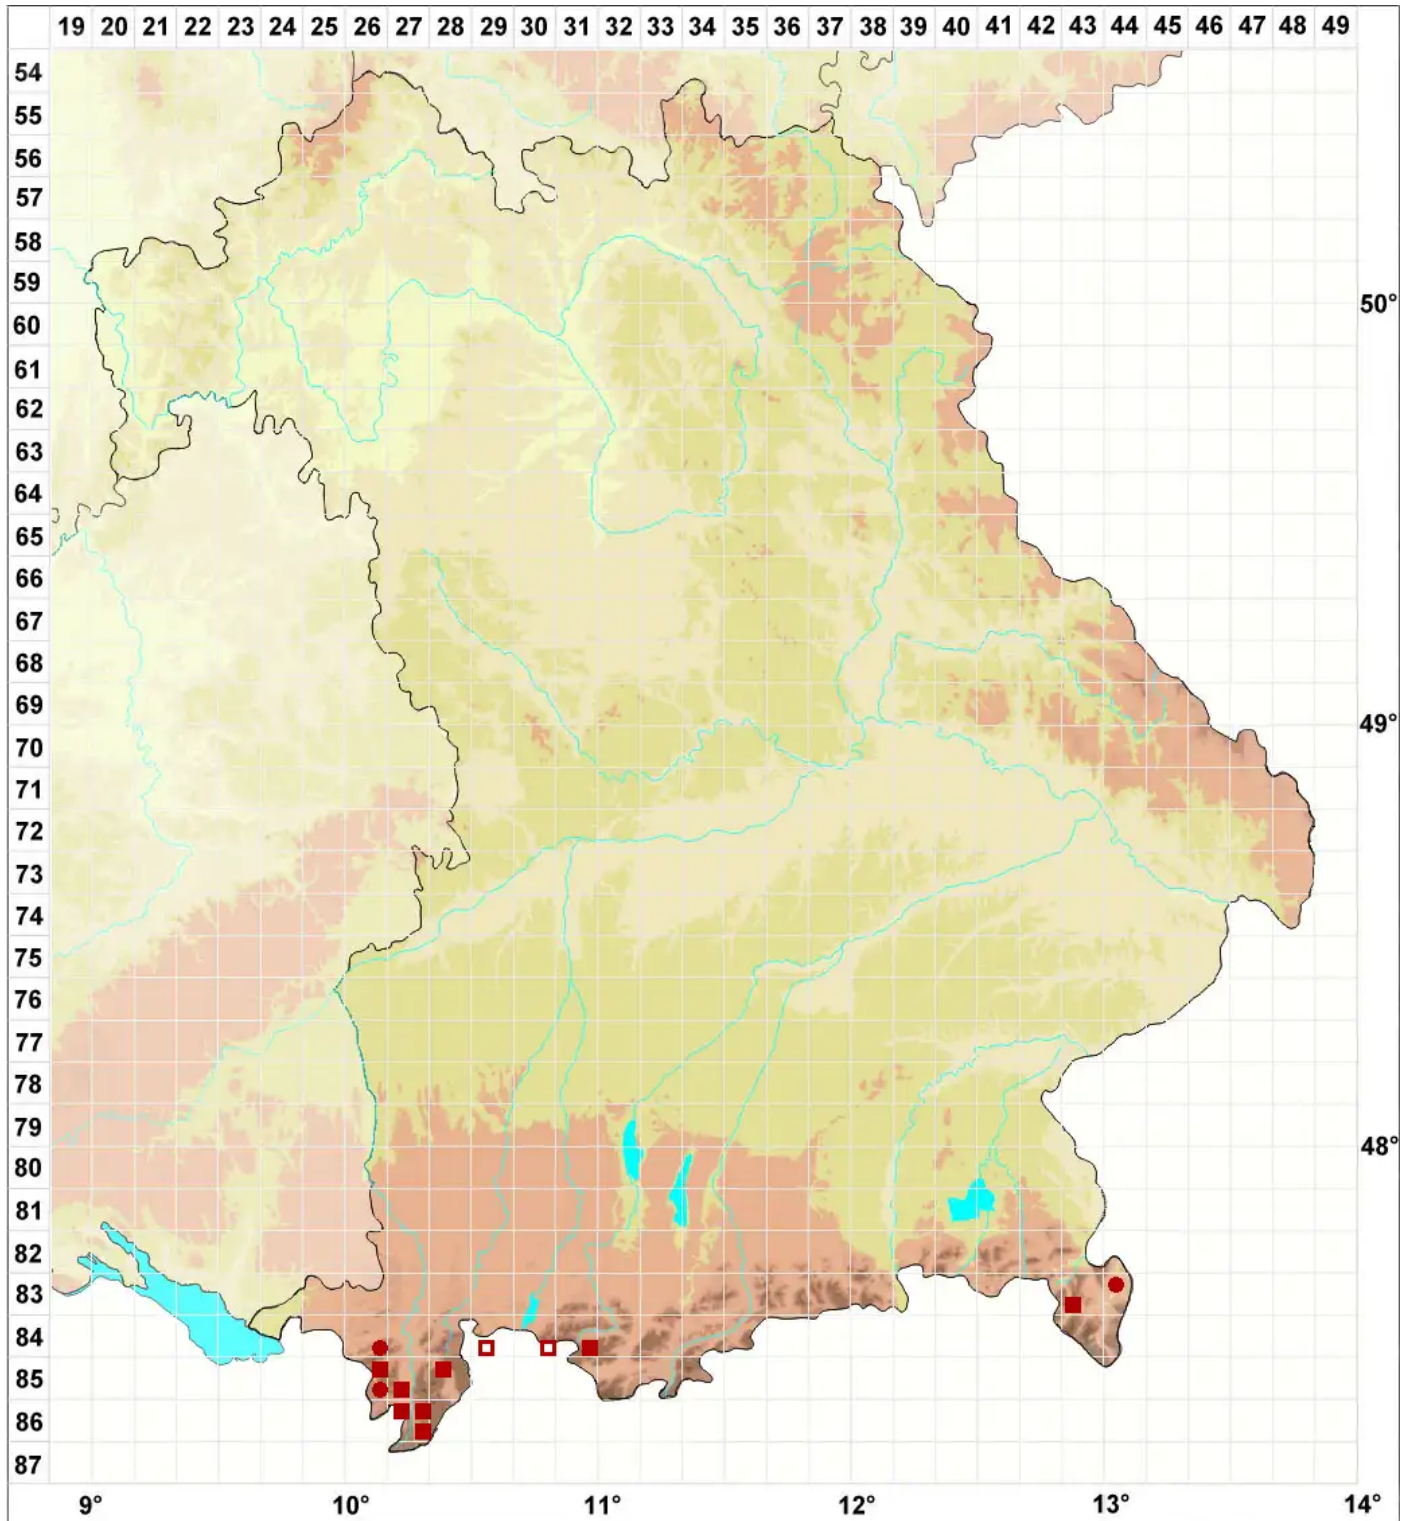

Ramalina obtusata (Arnold) Bitter

Stumpfe Astflechte

Legende:

Symbole:

Ausgefülltes Symbol:
Zeitraum von 1980 bis heute (Aktuelle Angabe)

Leeres Symbol:
Zeitraum vor 1980 (Altangabe)

Quadrat: Herbarbeleg