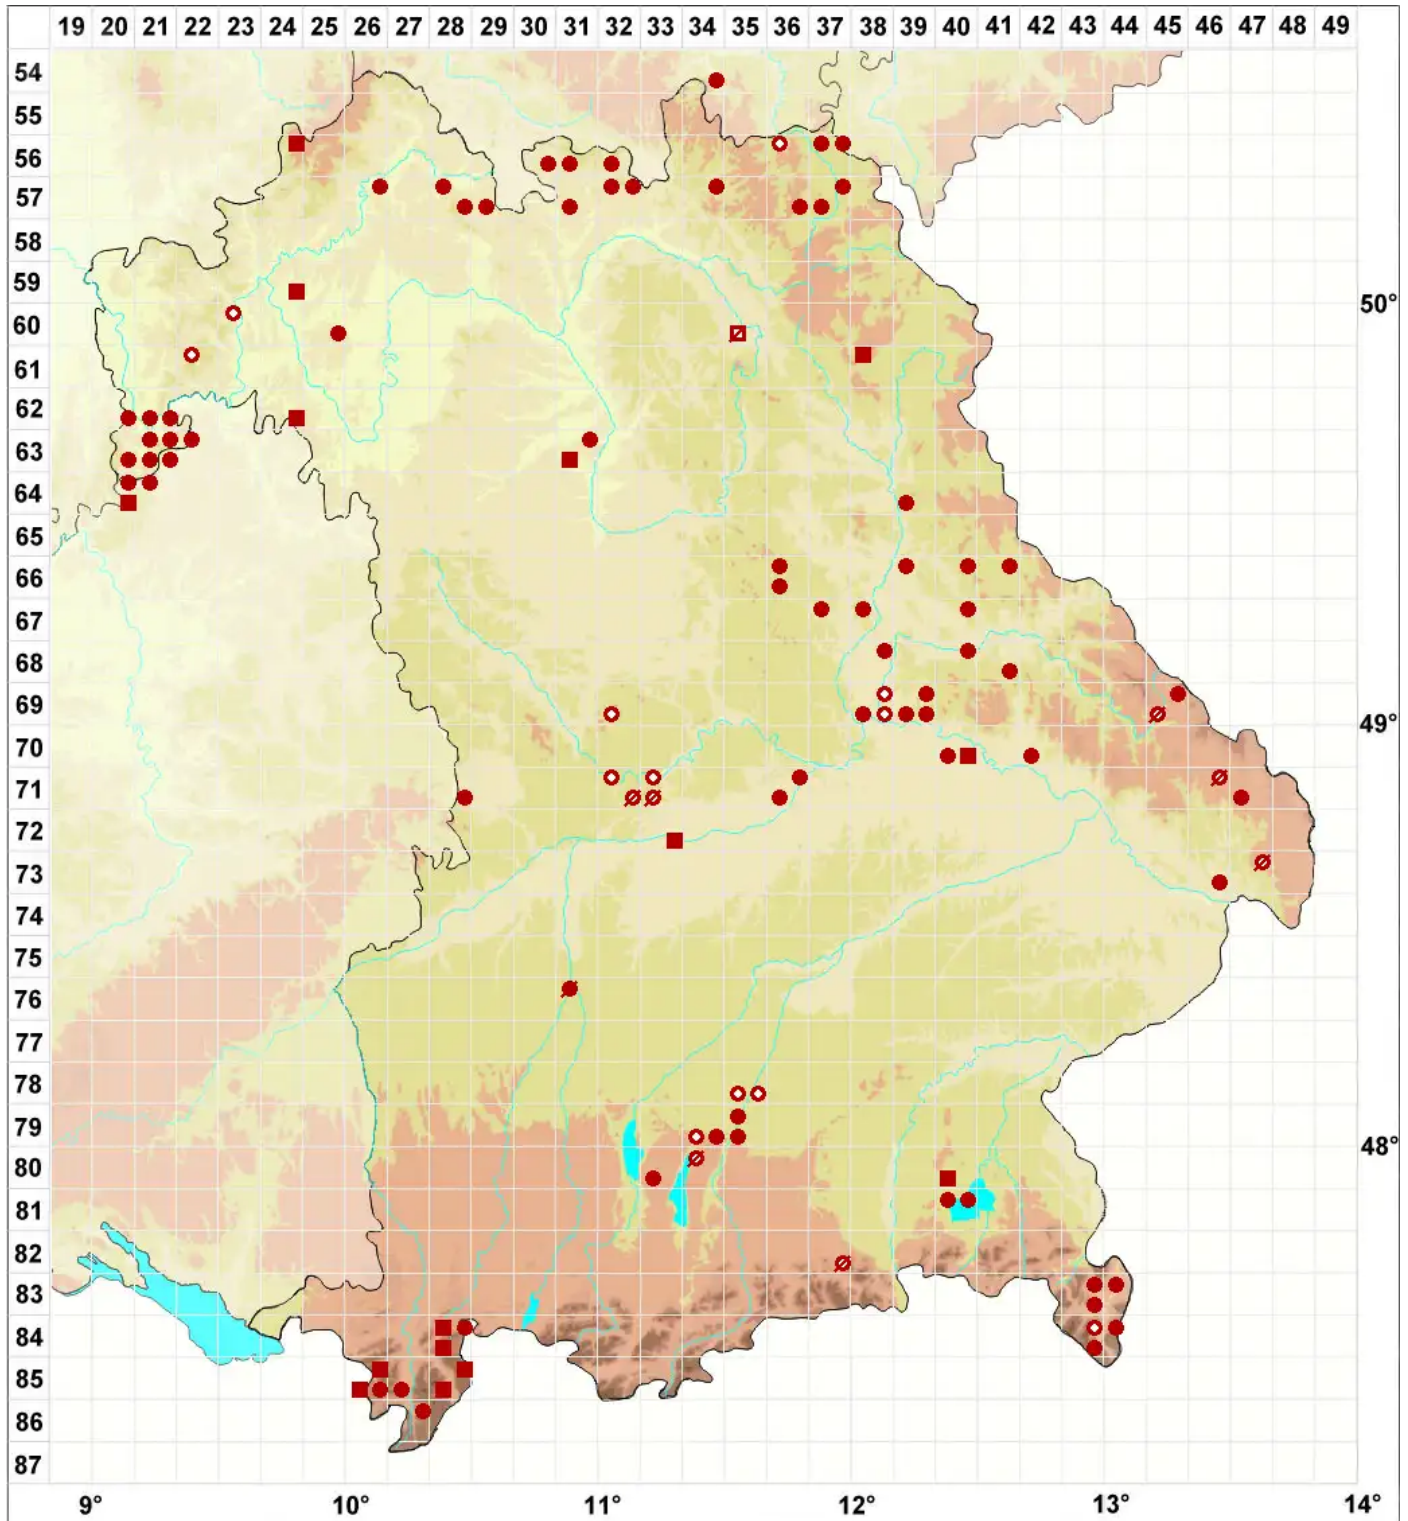

Ramalina pollinaria (Westr.) Ach.

Legende:

- Symbole:**
- Ausgefülltes Symbol:
Zeitraum von 1980 bis heute (Aktuelle Angabe)
 - Leeres Symbol:
Zeitraum vor 1980 (Altangabe)
 - Quadrat: Herbarbeleg