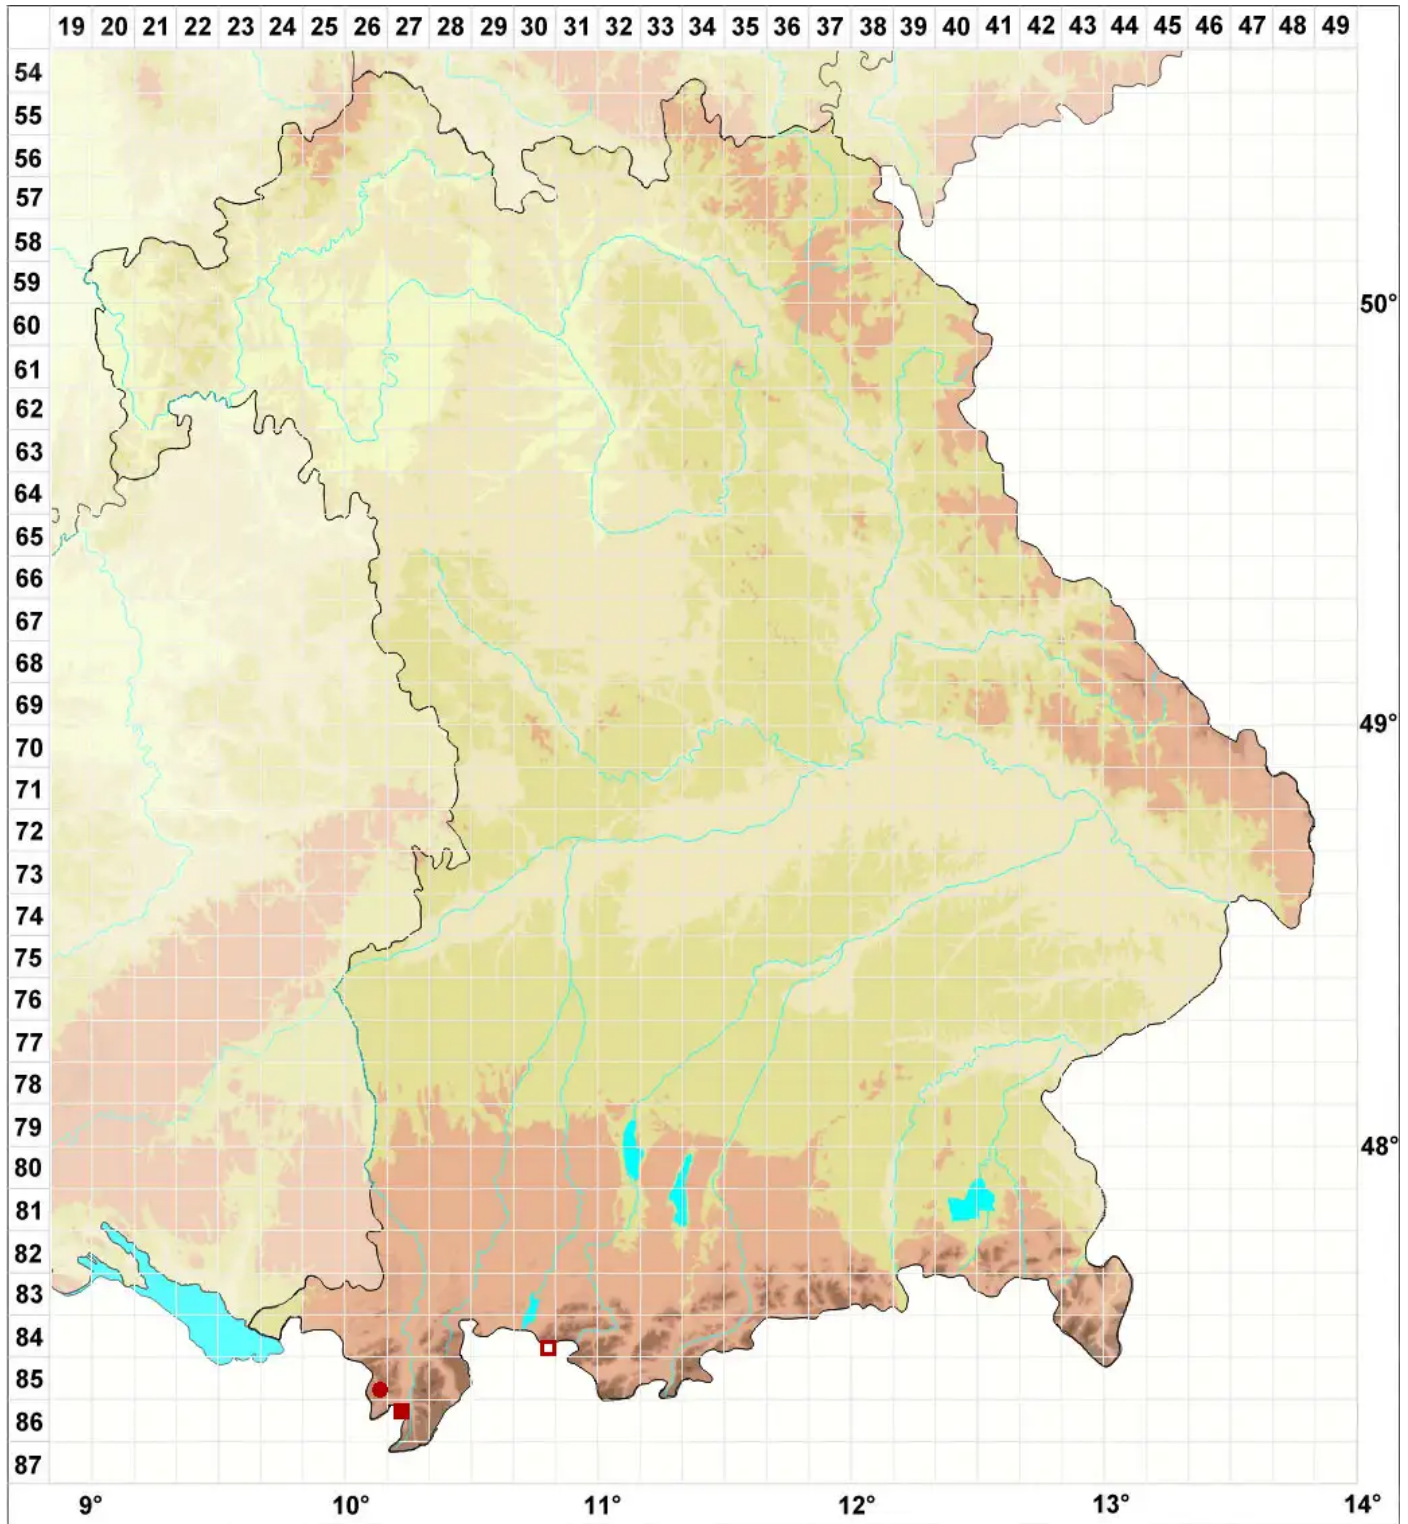

# Ramalina roesleri (Hochst. ex Schaer.) Hue

Zarte Astflechte

Legende:

**Symbole:**

Ausgefülltes Symbol:  
Zeitraum von 1980 bis heute (Aktuelle Angabe)

Leeres Symbol:  
Zeitraum vor 1980 (Altangabe)

Quadrat: Herbarbeleg