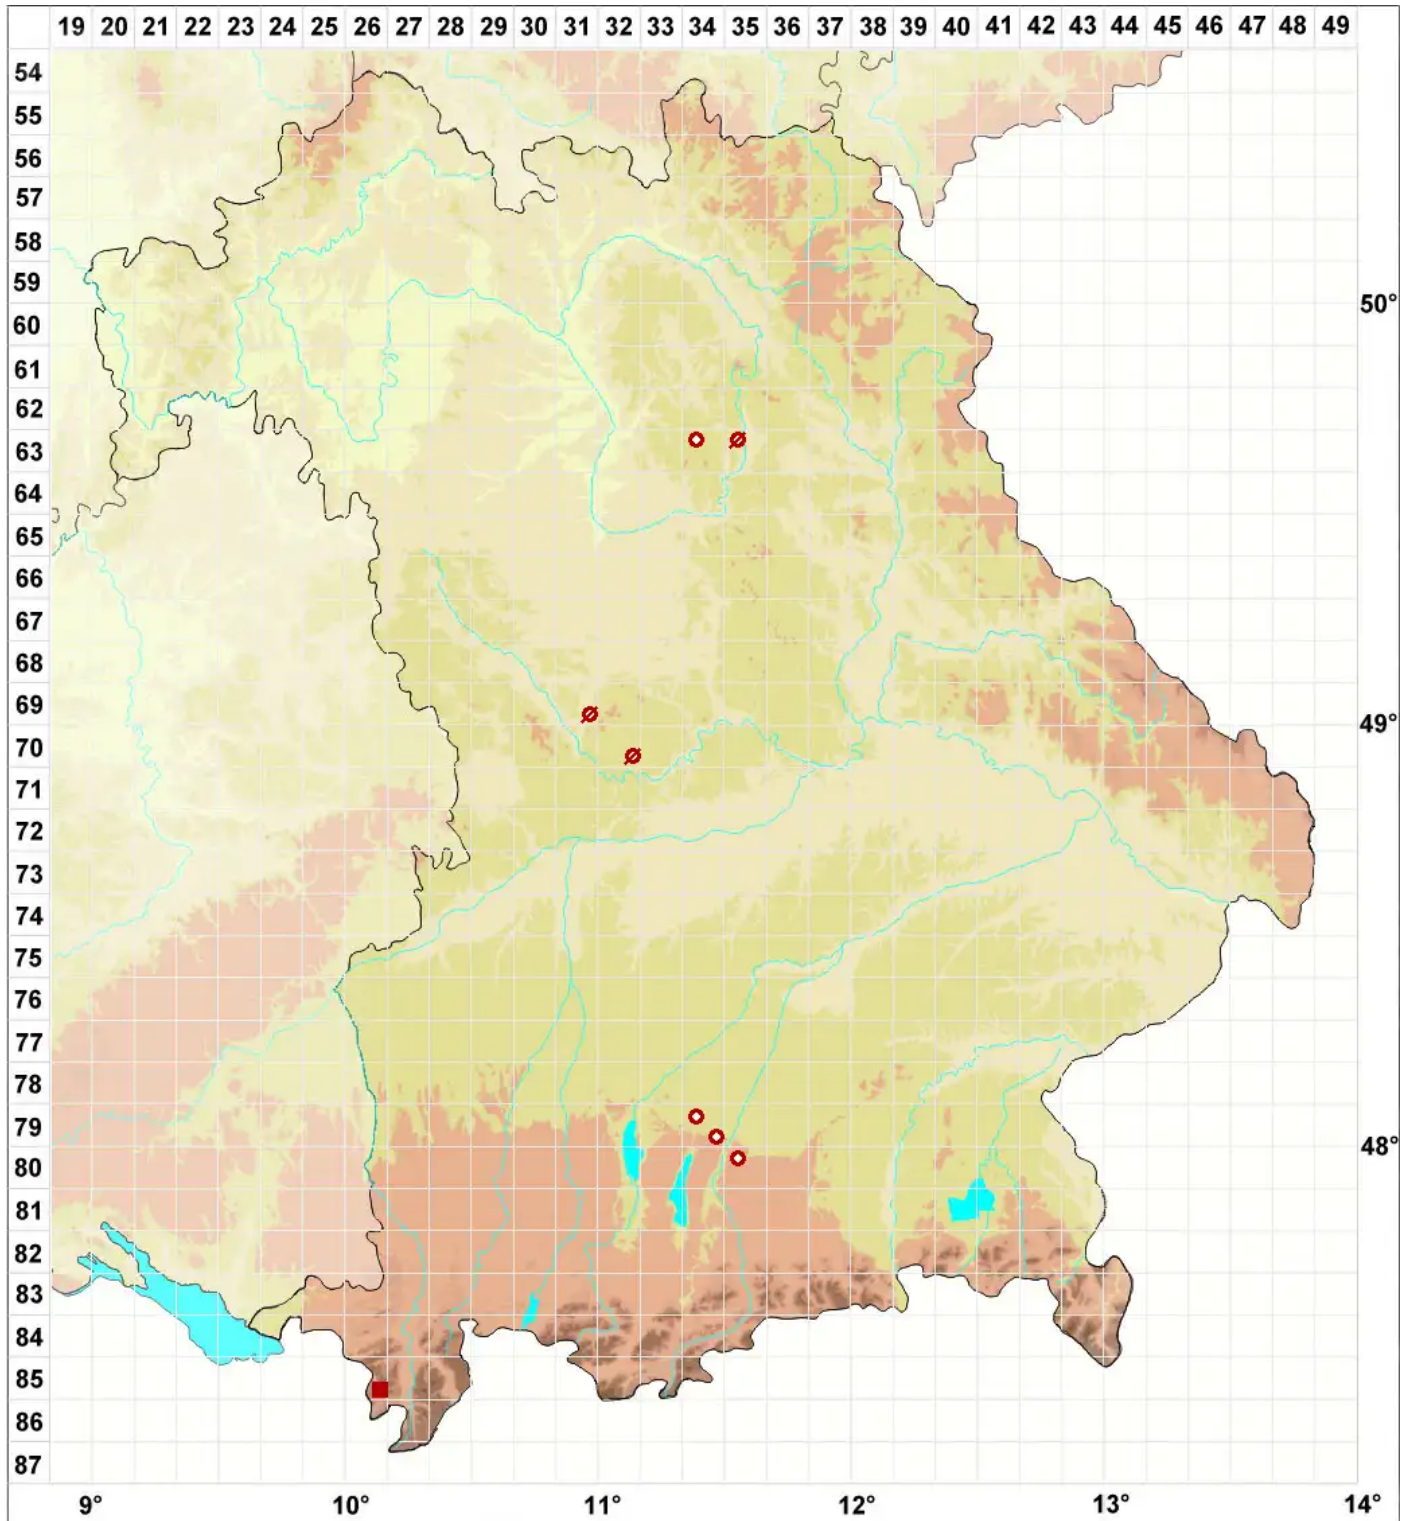

Ramalina thrausta (Ach.) Nyl.

Zerbrechliche Astflechte

Legende:

Symbole:

Ausgefülltes Symbol:
Zeitraum von 1980 bis heute (Aktuelle Angabe)

Leeres Symbol:
Zeitraum vor 1980 (Altangabe)

Quadrat: Herbarbeleg