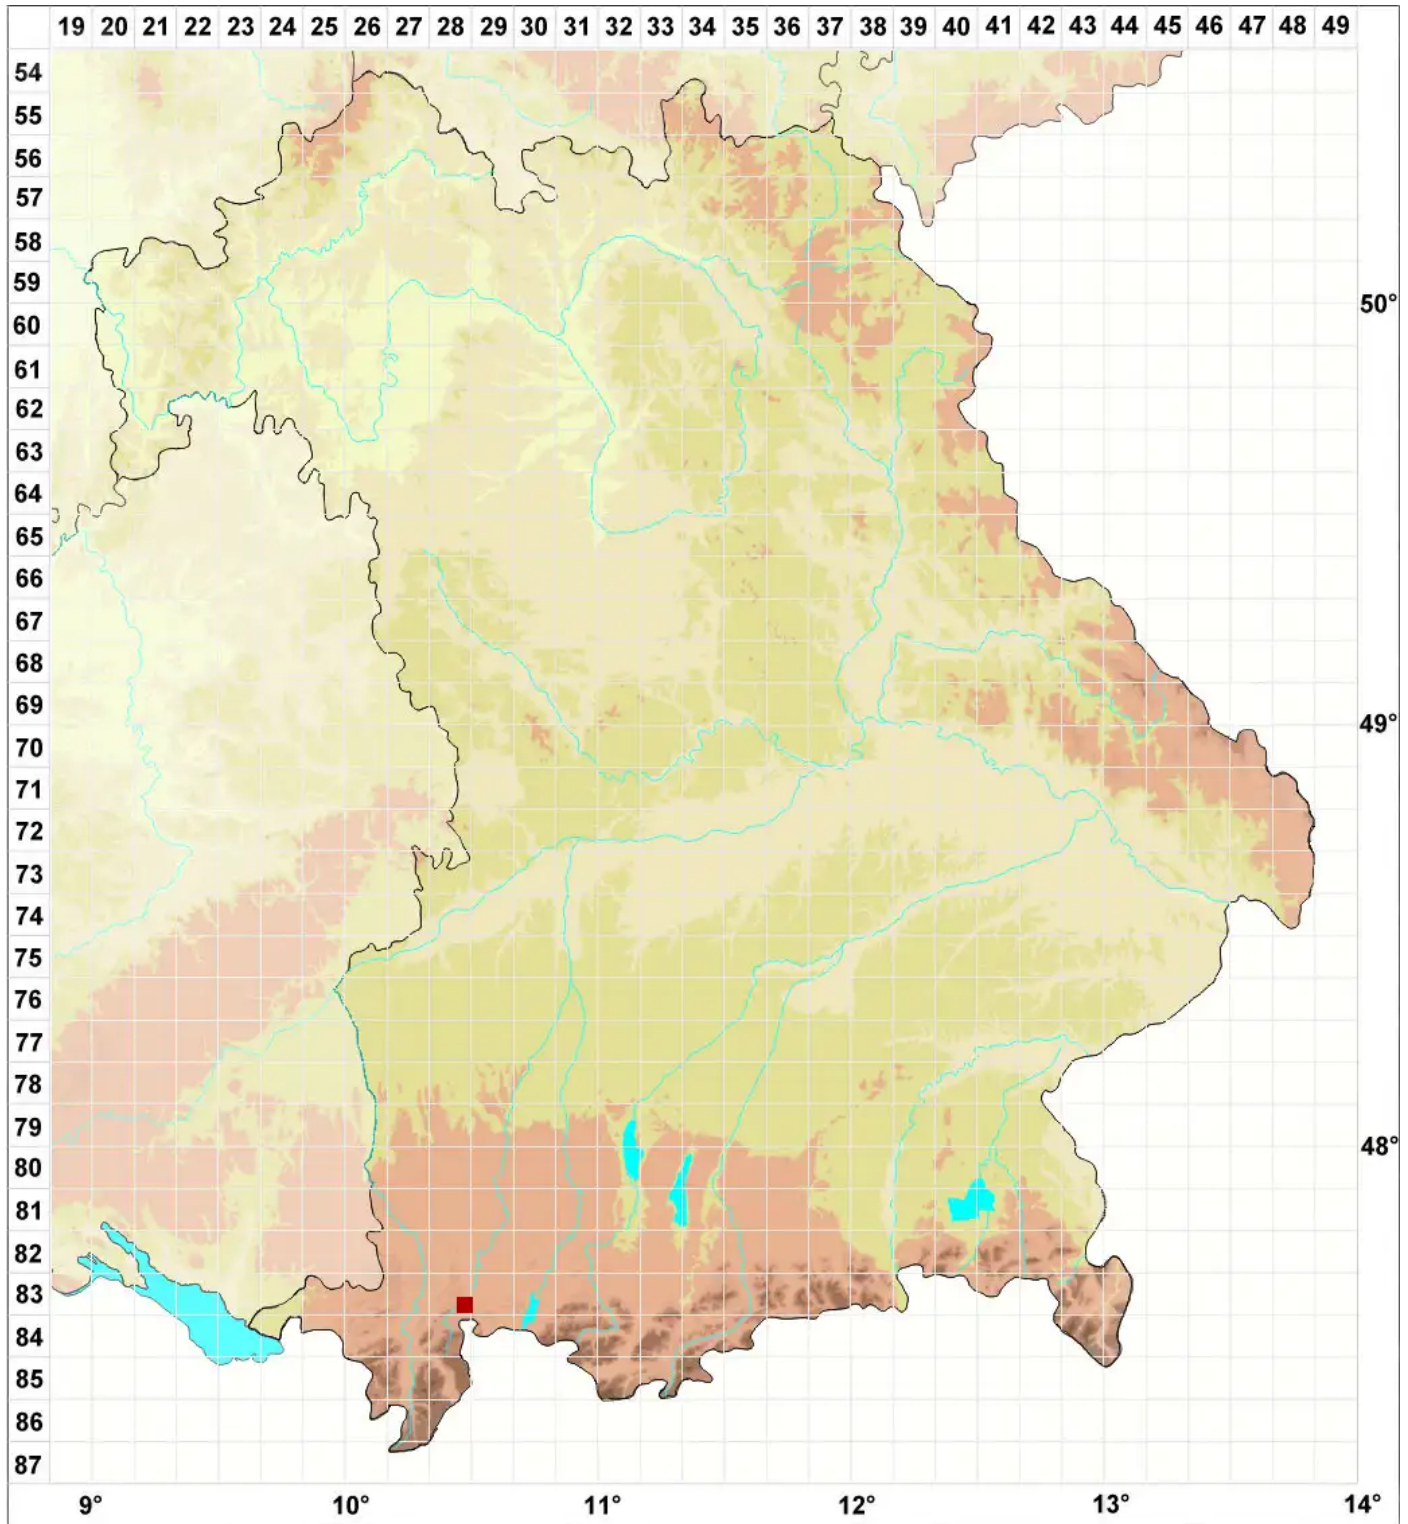

Reconditella physconiarum Matzer & Hafellner

Legende:

Symbole:

Ausgefülltes Symbol:
Zeitraum von 1980 bis heute (Aktuelle Angabe)

Leeres Symbol:
Zeitraum vor 1980 (Altangabe)

Quadrat: Herbarbeleg