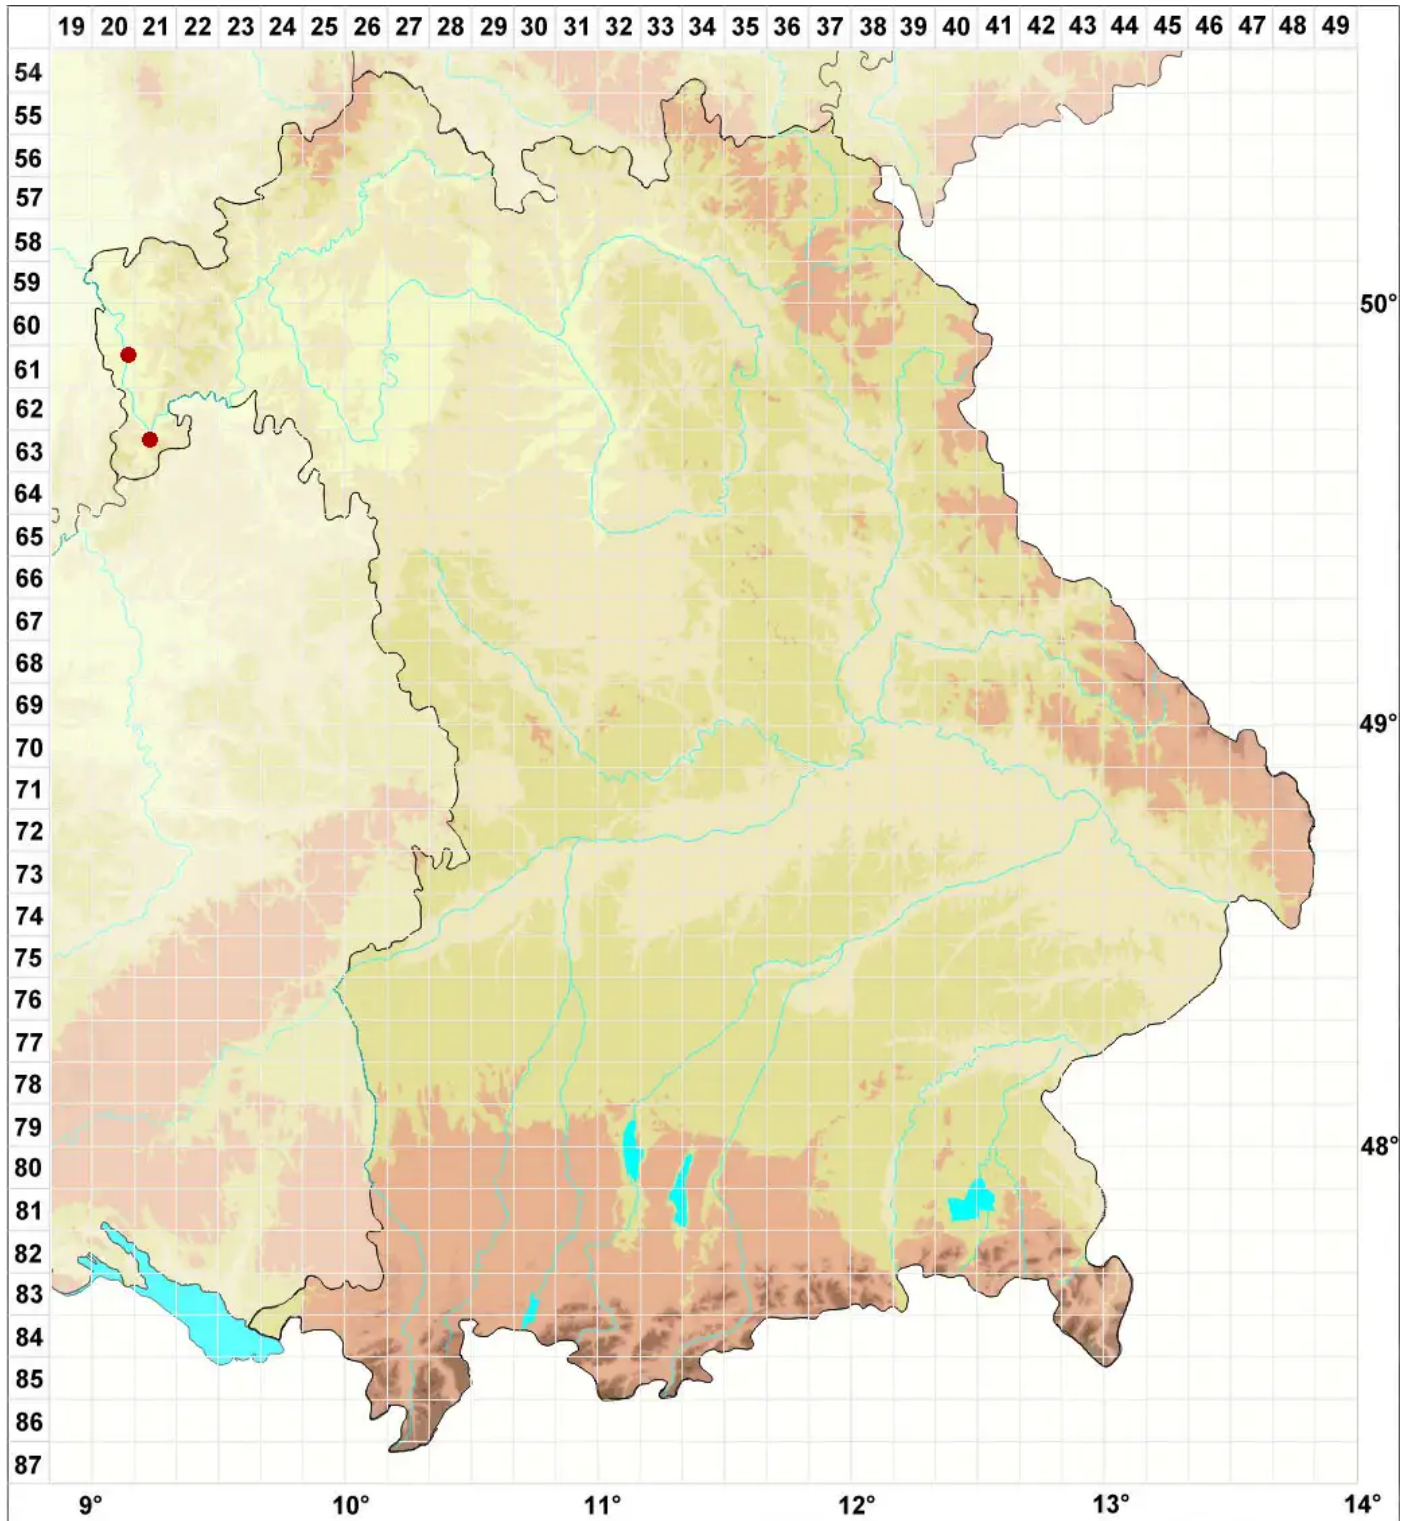

Rhaphidicyrtis trichosporella (Nyl.) Vain.

Legende:

Symbole:

Ausgefülltes Symbol:
Zeitraum von 1980 bis heute (Aktuelle Angabe)

Leeres Symbol:
Zeitraum vor 1980 (Altangabe)

Quadrat: Herbarbeleg