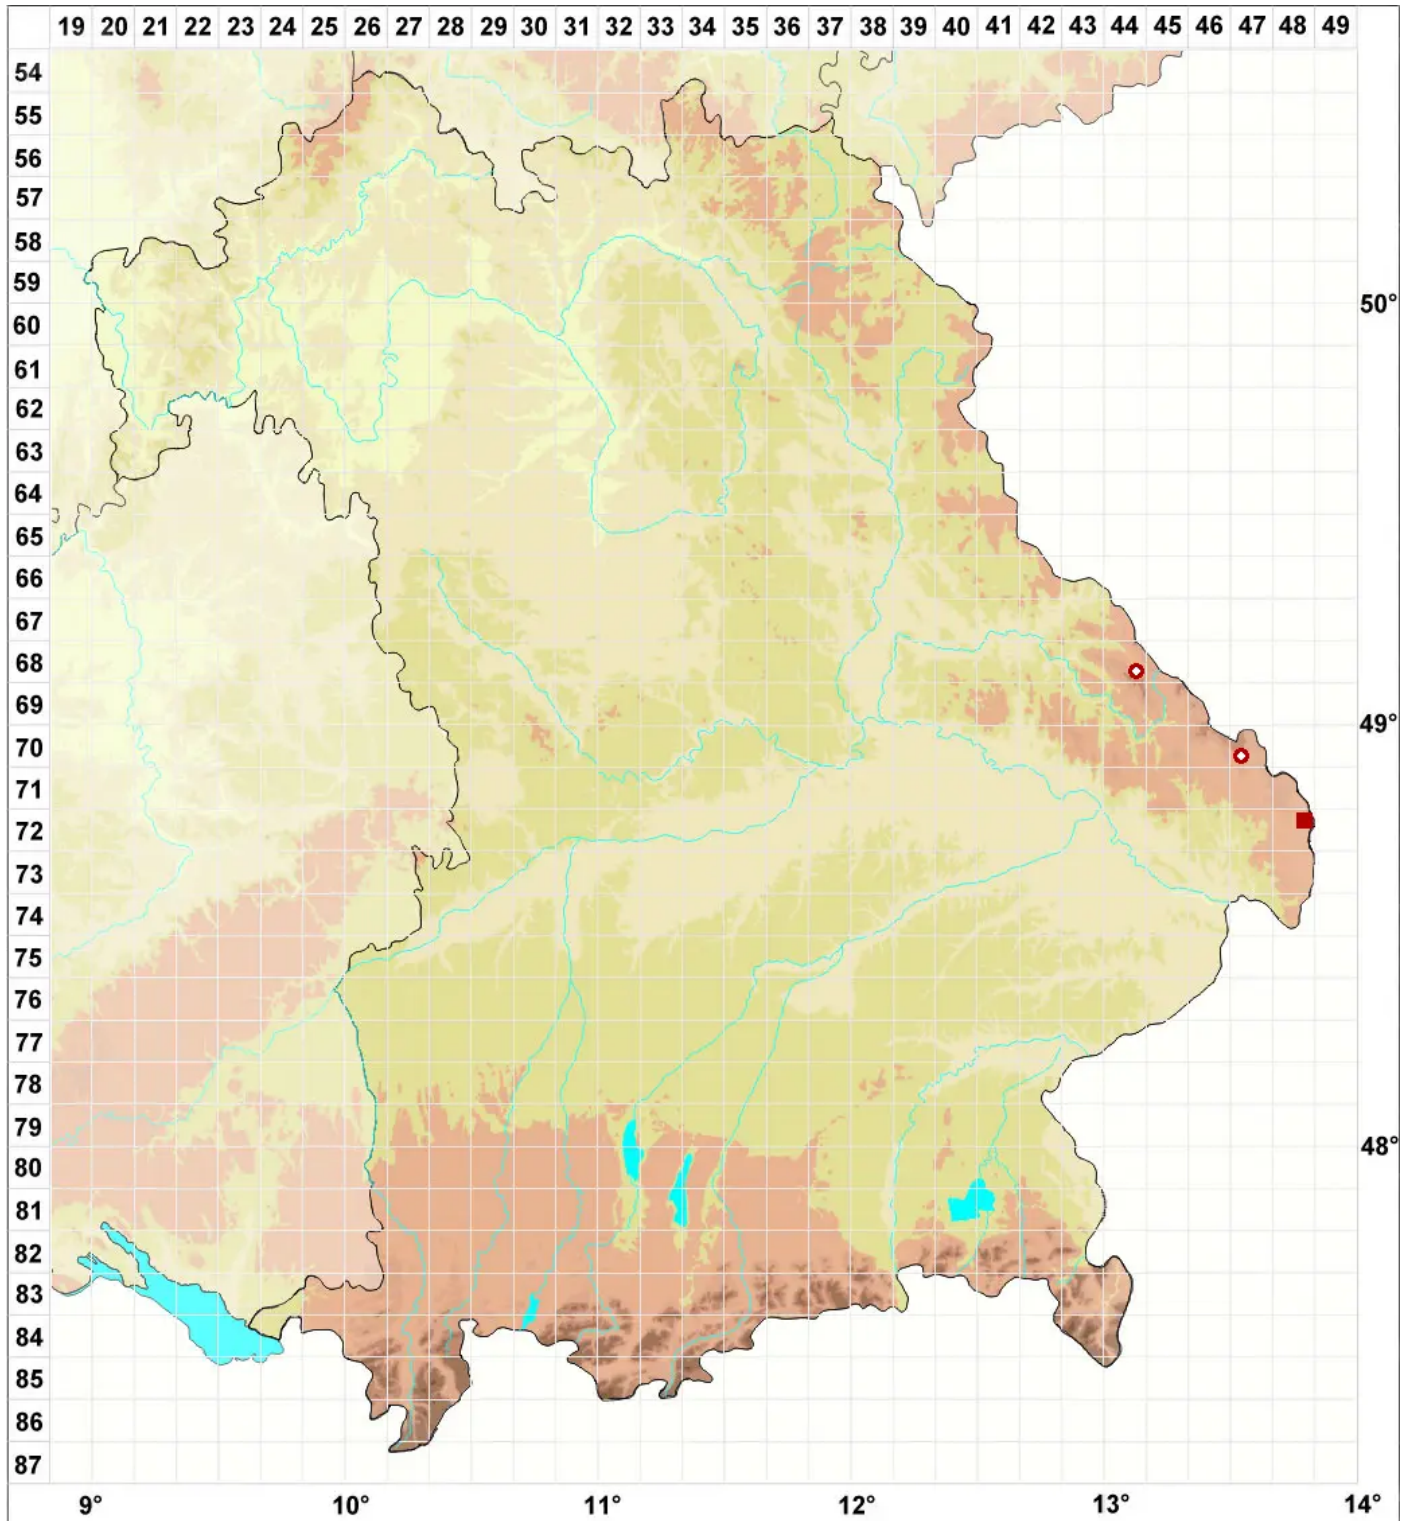

Rhizocarpon alpicola (Anzi) Rabenh.

Alpen-Landkartenflechte

Legende:

Symbole:

Ausgefülltes Symbol:
Zeitraum von 1980 bis heute (Aktuelle Angabe)

Leeres Symbol:
Zeitraum vor 1980 (Altangabe)

Quadrat: Herbarbeleg