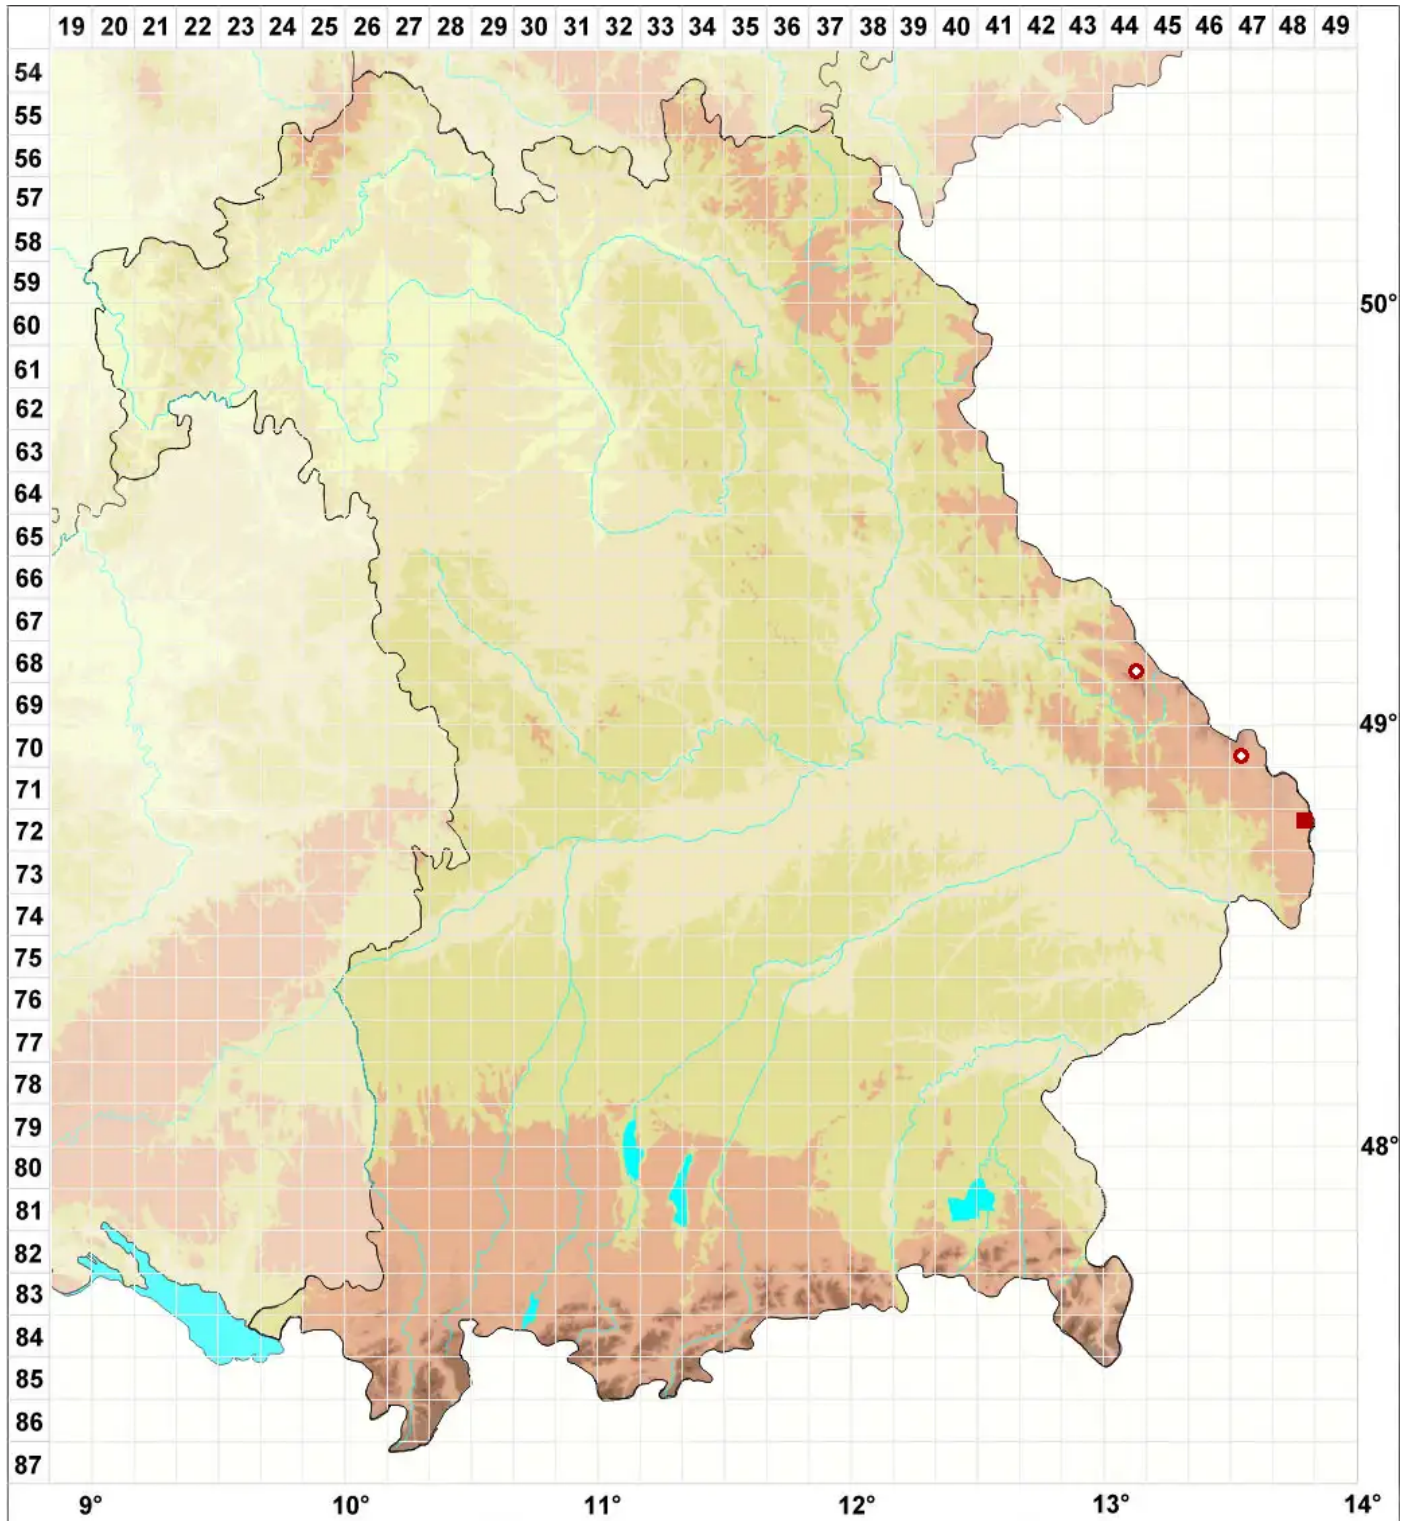

Rhizocarpon alpicola (Anzi) Rabenh.

Alpen-Landkartenflechte

Legende:

Symbole:

Ausgefülltes Symbol:
Zeitraum von 1980 bis heute (Aktuelle Angabe)

Leeres Symbol:
Zeitraum vor 1980 (Altangabe)

Quadrat: Herbarbeleg