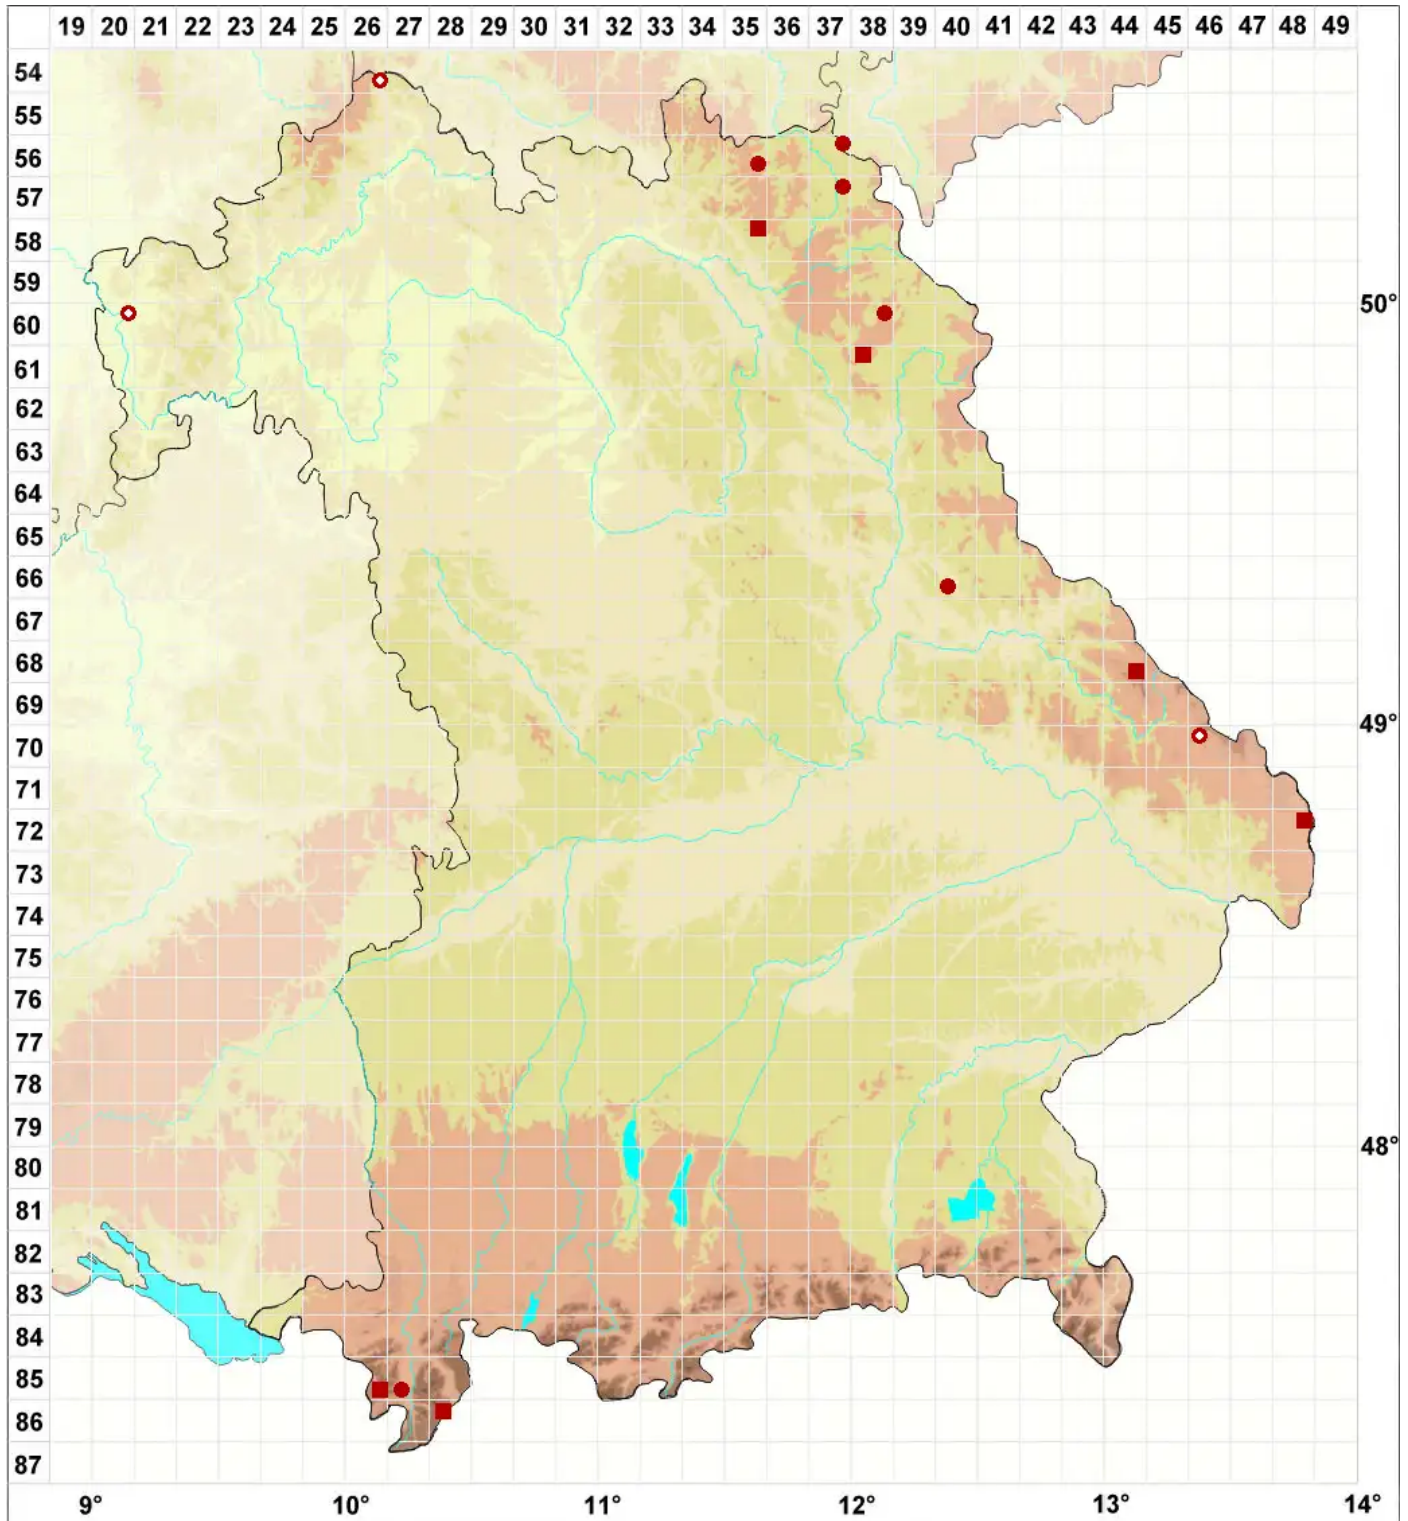

Rhizocarpon badioatrum (Flörke ex Spreng.) Th. Fr.

Braune Landkartenflechte

Legende:

- Symbole:**
- Ausgefülltes Symbol:
Zeitraum von 1980 bis heute (Aktuelle Angabe)
 - Leeres Symbol:
Zeitraum vor 1980 (Altangabe)
 - Quadrat: Herbarbeleg