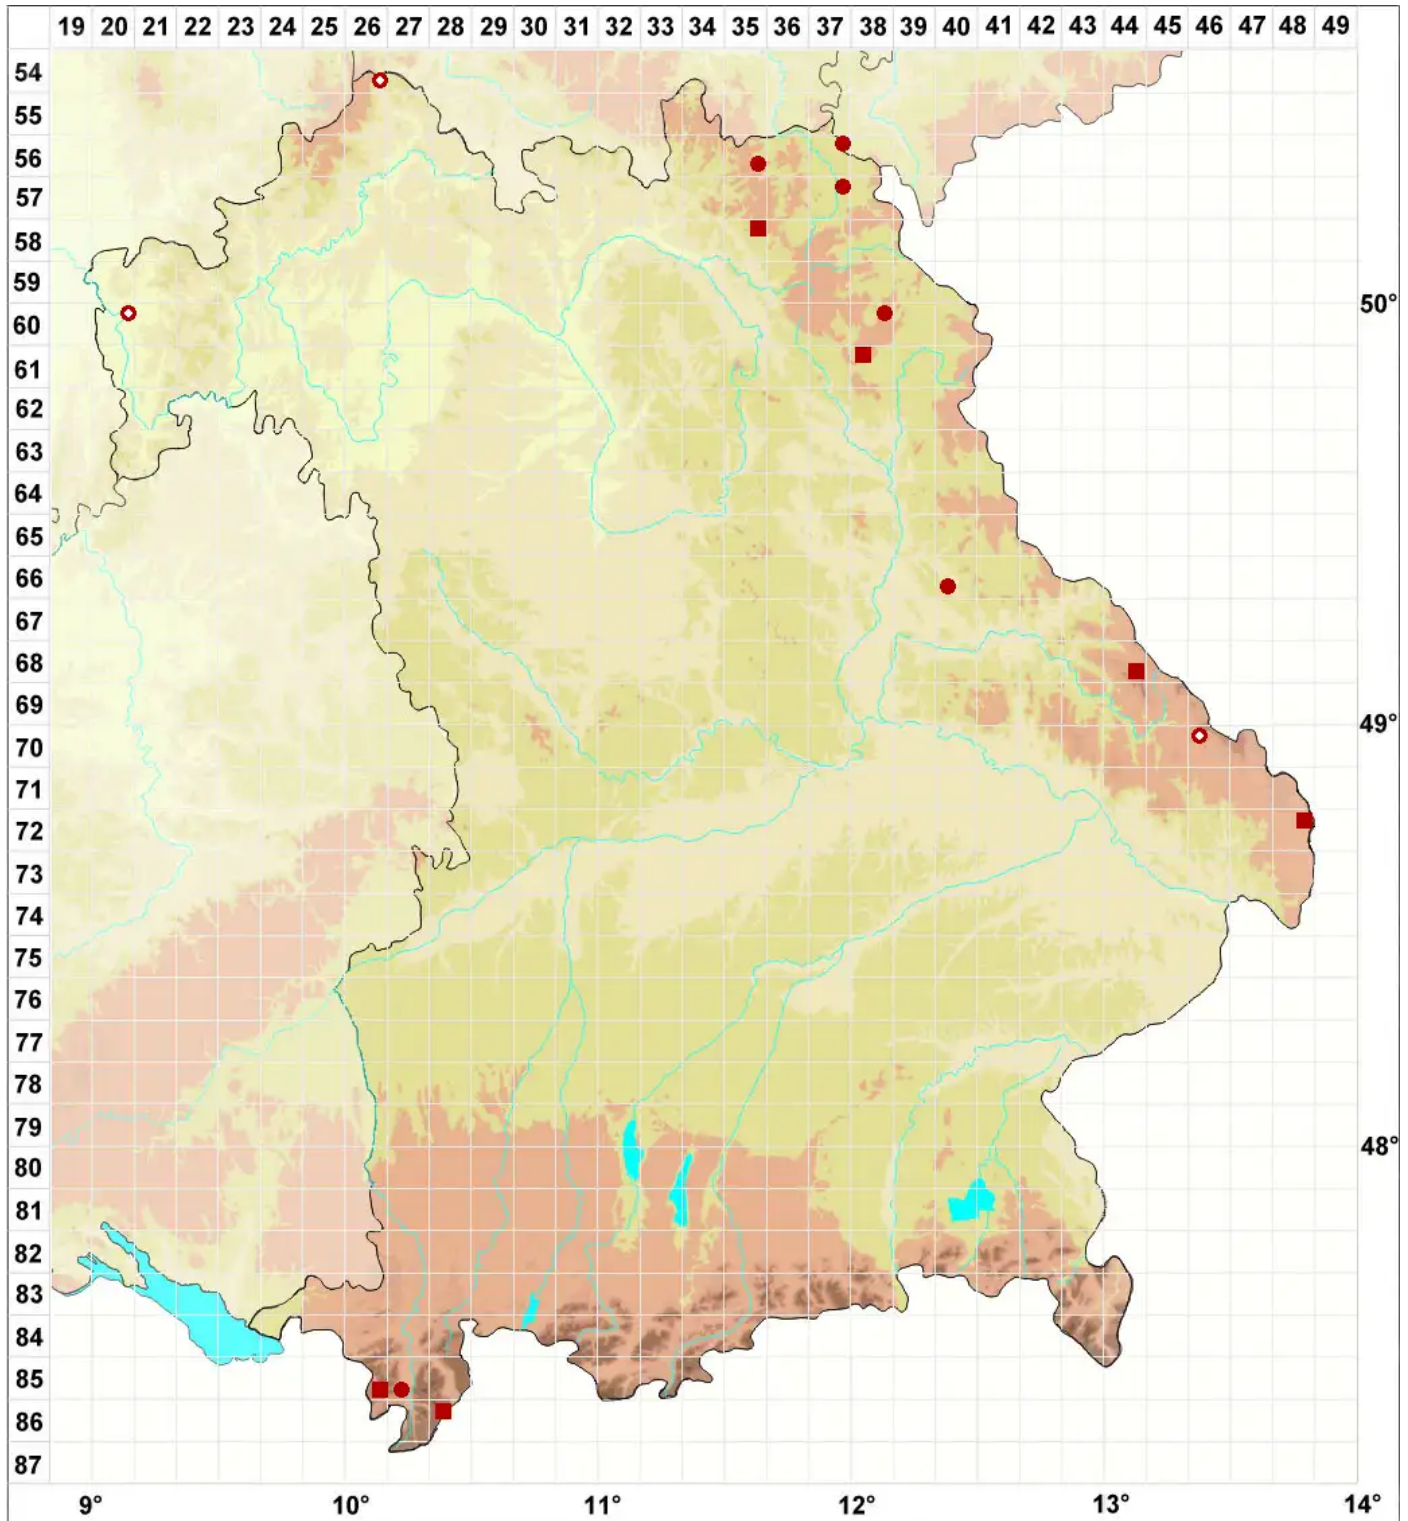

Rhizocarpon badioatrum (Flörke ex Spreng.) Th. Fr.

Braune Landkartenflechte

Legende:

Symbole:

Ausgefülltes Symbol:
Zeitraum von 1980 bis heute (Aktuelle Angabe)

Leeres Symbol:
Zeitraum vor 1980 (Altangabe)

Quadrat: Herbarbeleg