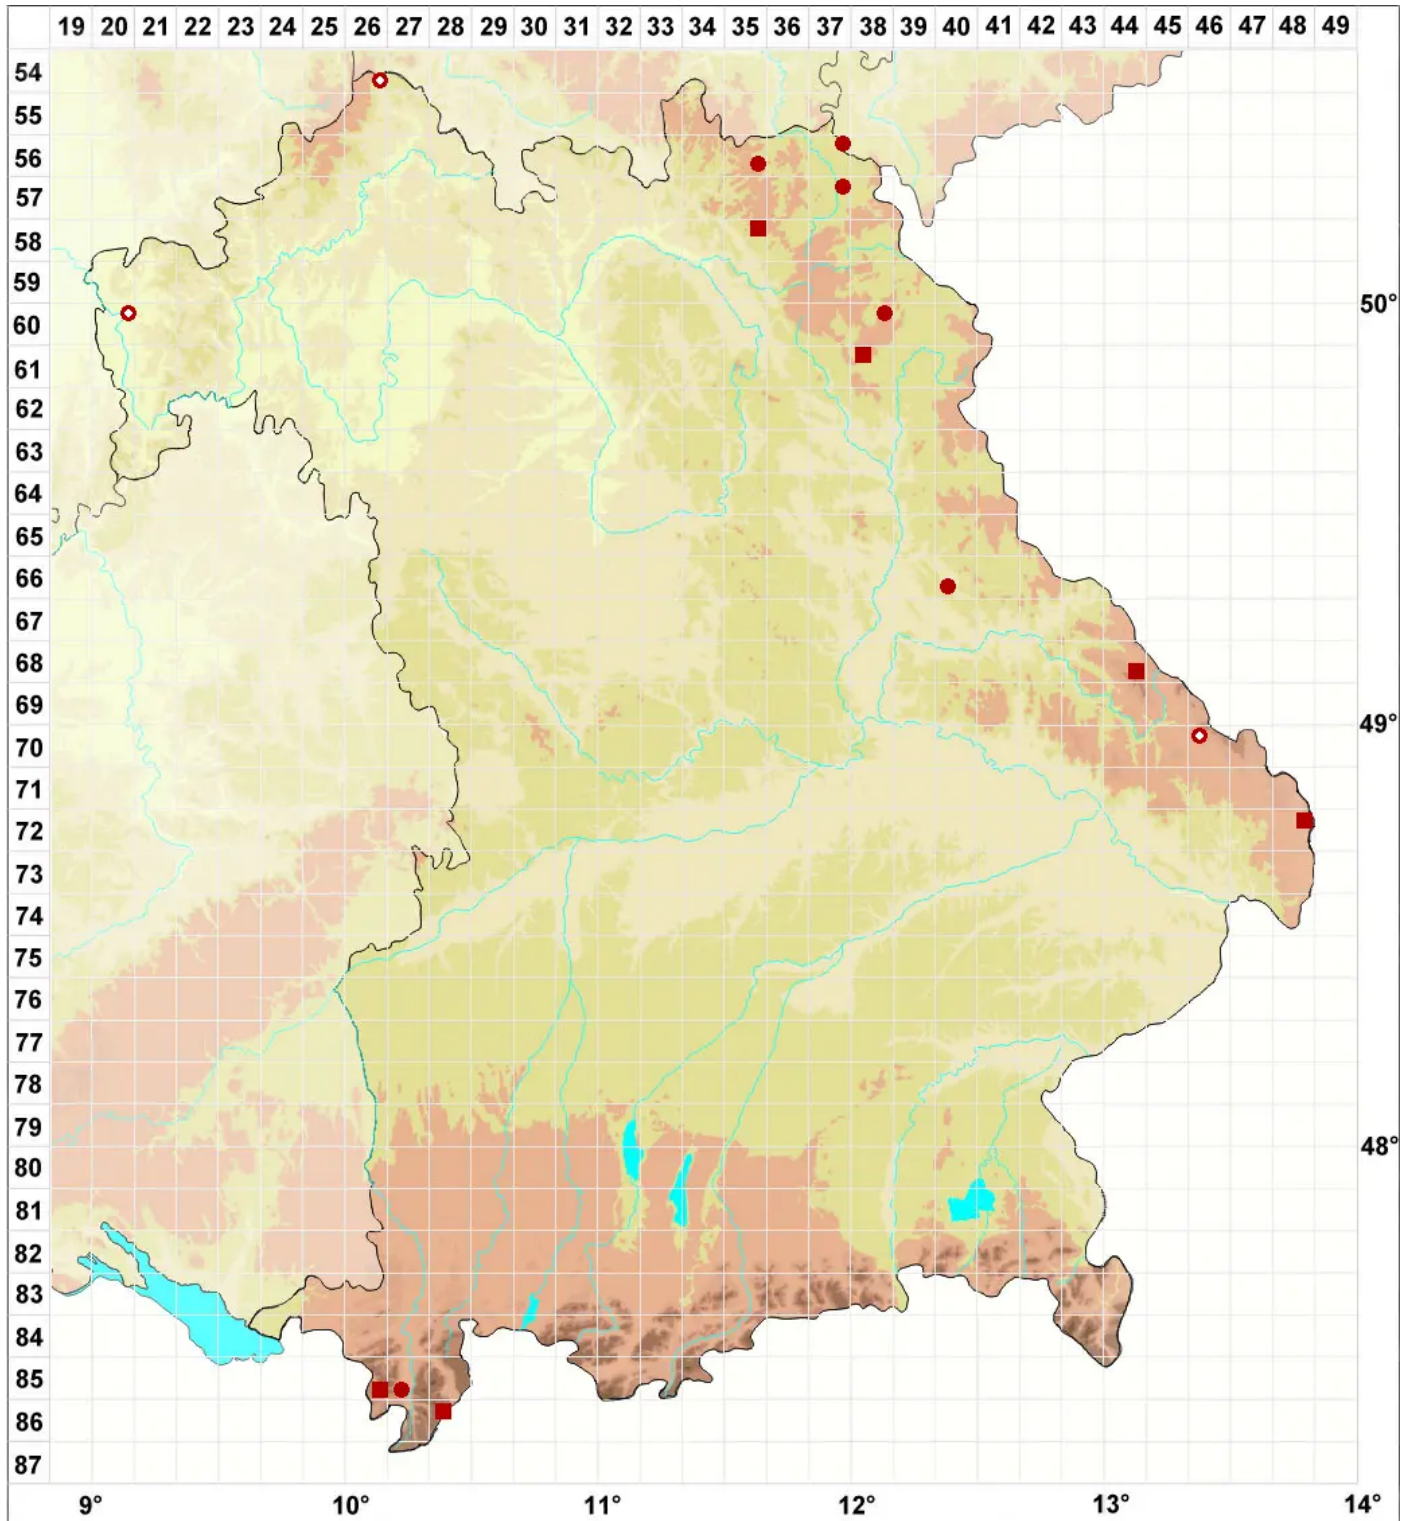

Rhizocarpon badioatrum (Flörke ex Spreng.) Th. Fr.

Braune Landkartenflechte

Legende:

Symbole:
Ausgefülltes Symbol:
Zeitraum von 1980 bis heute (Aktuelle Angabe)
Leeres Symbol:
Zeitraum vor 1980 (Altangabe)
Quadrat: Herbarbeleg