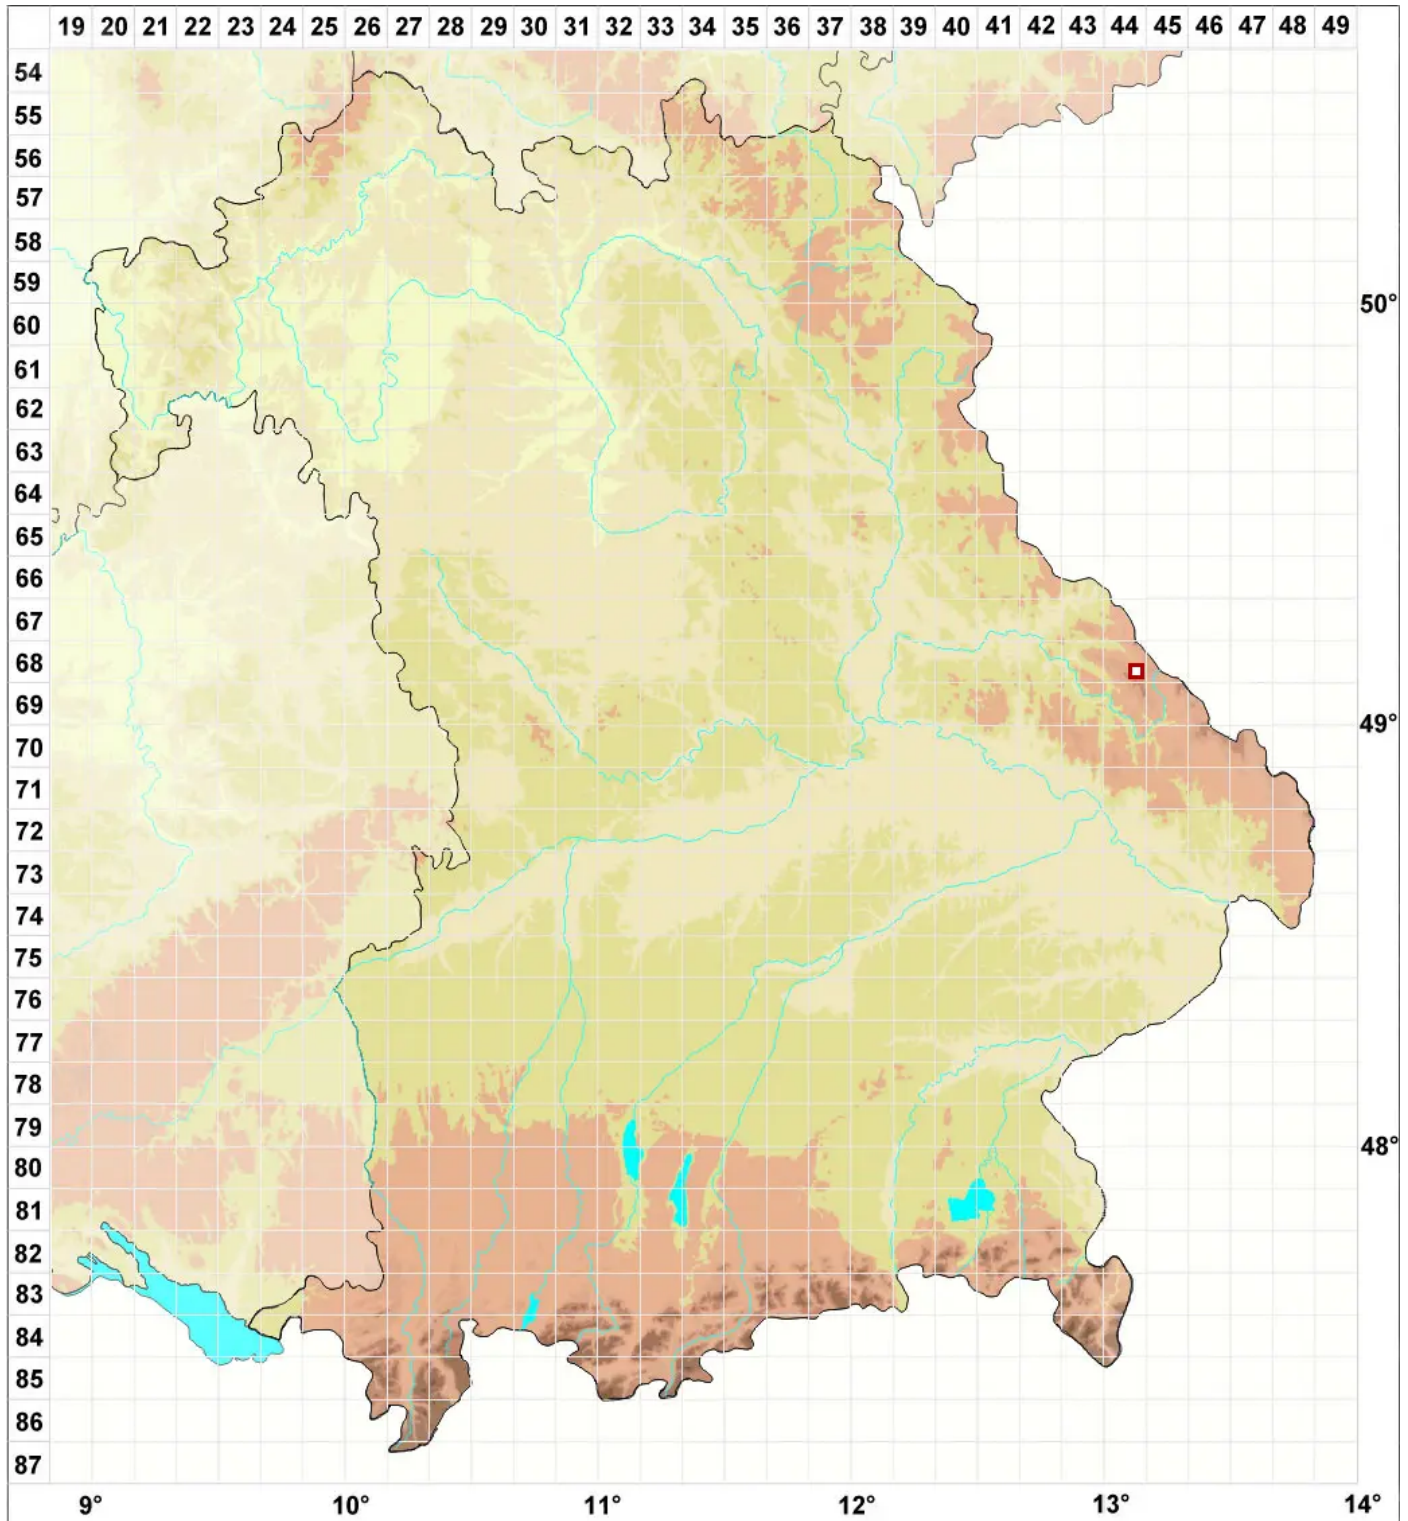

Rhizocarpon carpaticum Runemark

Karpaten-Landkartenflechte

Legende:

Symbole:

Ausgefülltes Symbol:
Zeitraum von 1980 bis heute (Aktuelle Angabe)

Leeres Symbol:
Zeitraum vor 1980 (Altangabe)

Quadrat: Herbarbeleg