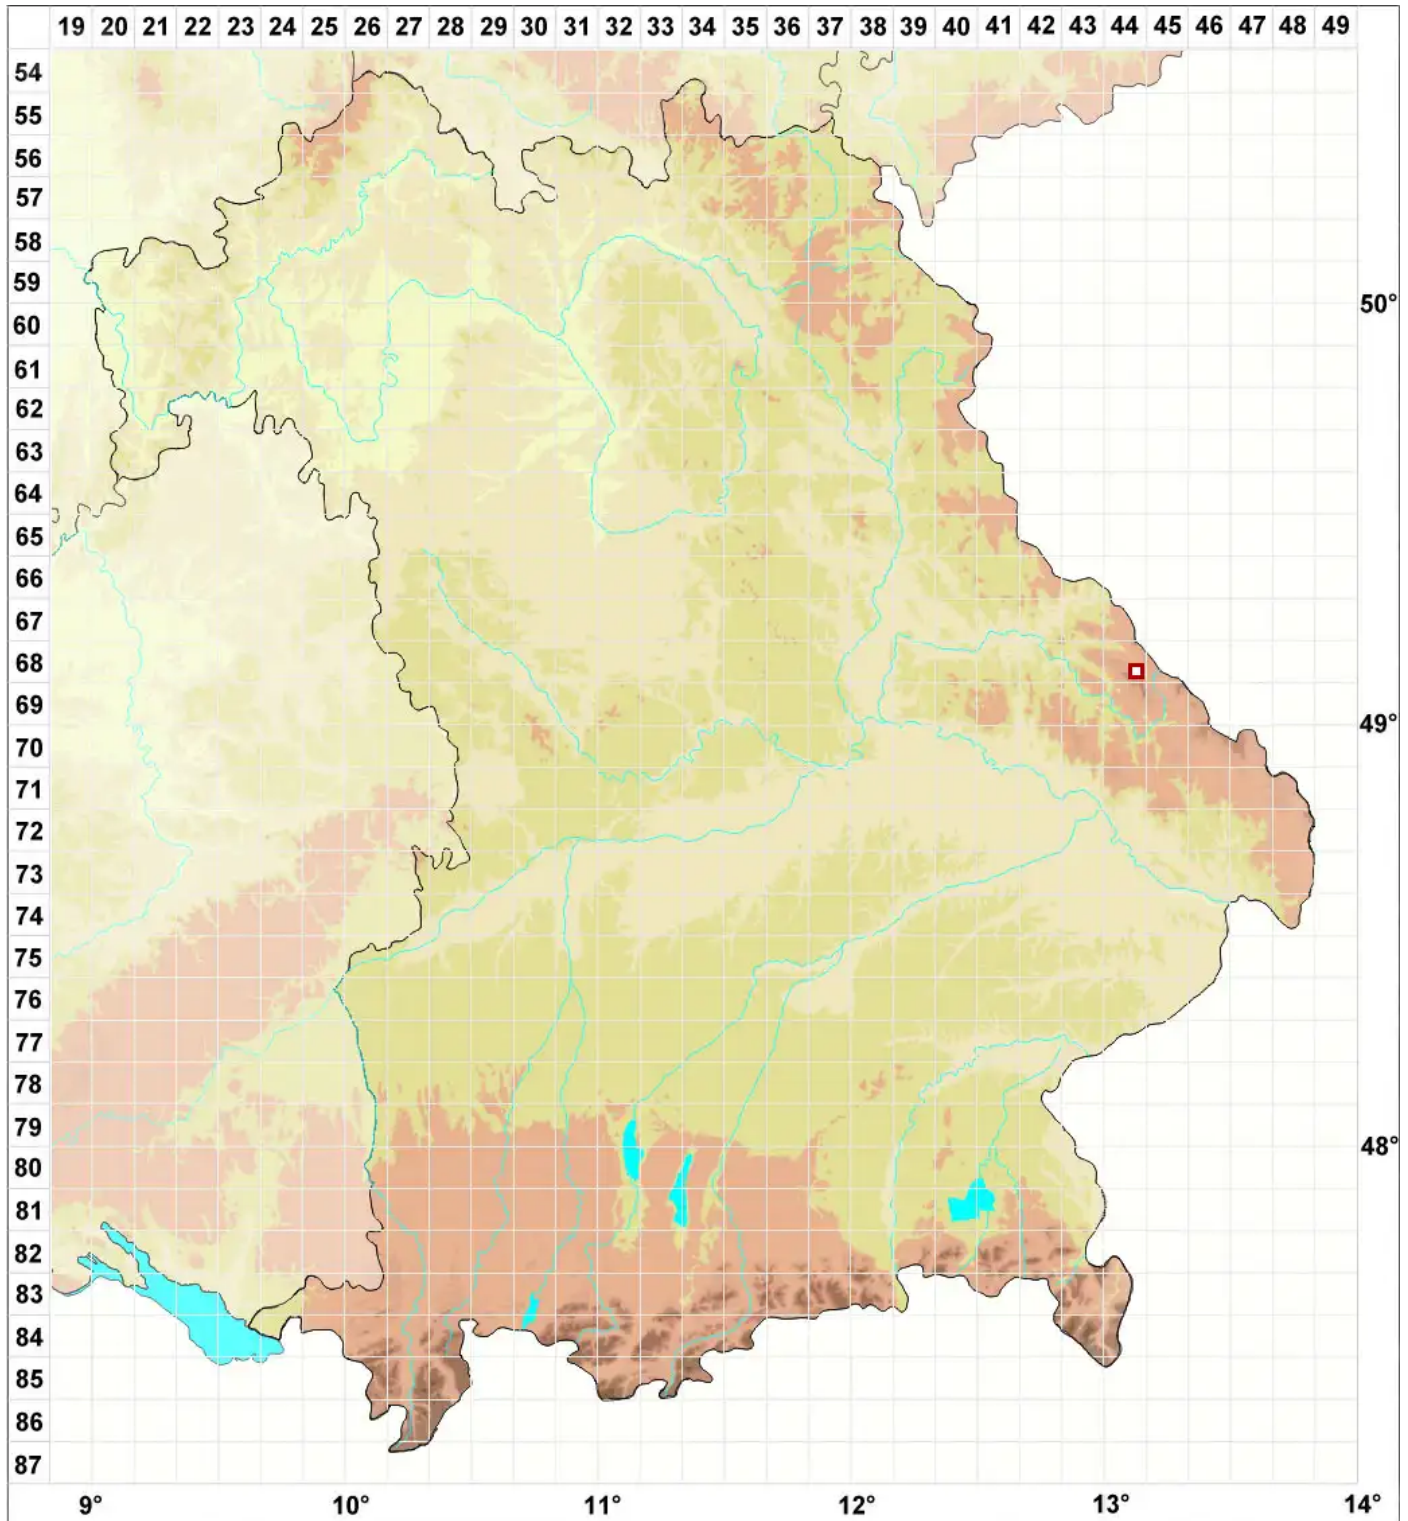

Rhizocarpon carpaticum Runemark

Karpaten-Landkartenflechte

Legende:

Symbole:

Ausgefülltes Symbol:
Zeitraum von 1980 bis heute (Aktuelle Angabe)

Leeres Symbol:
Zeitraum vor 1980 (Altangabe)

Quadrat: Herbarbeleg