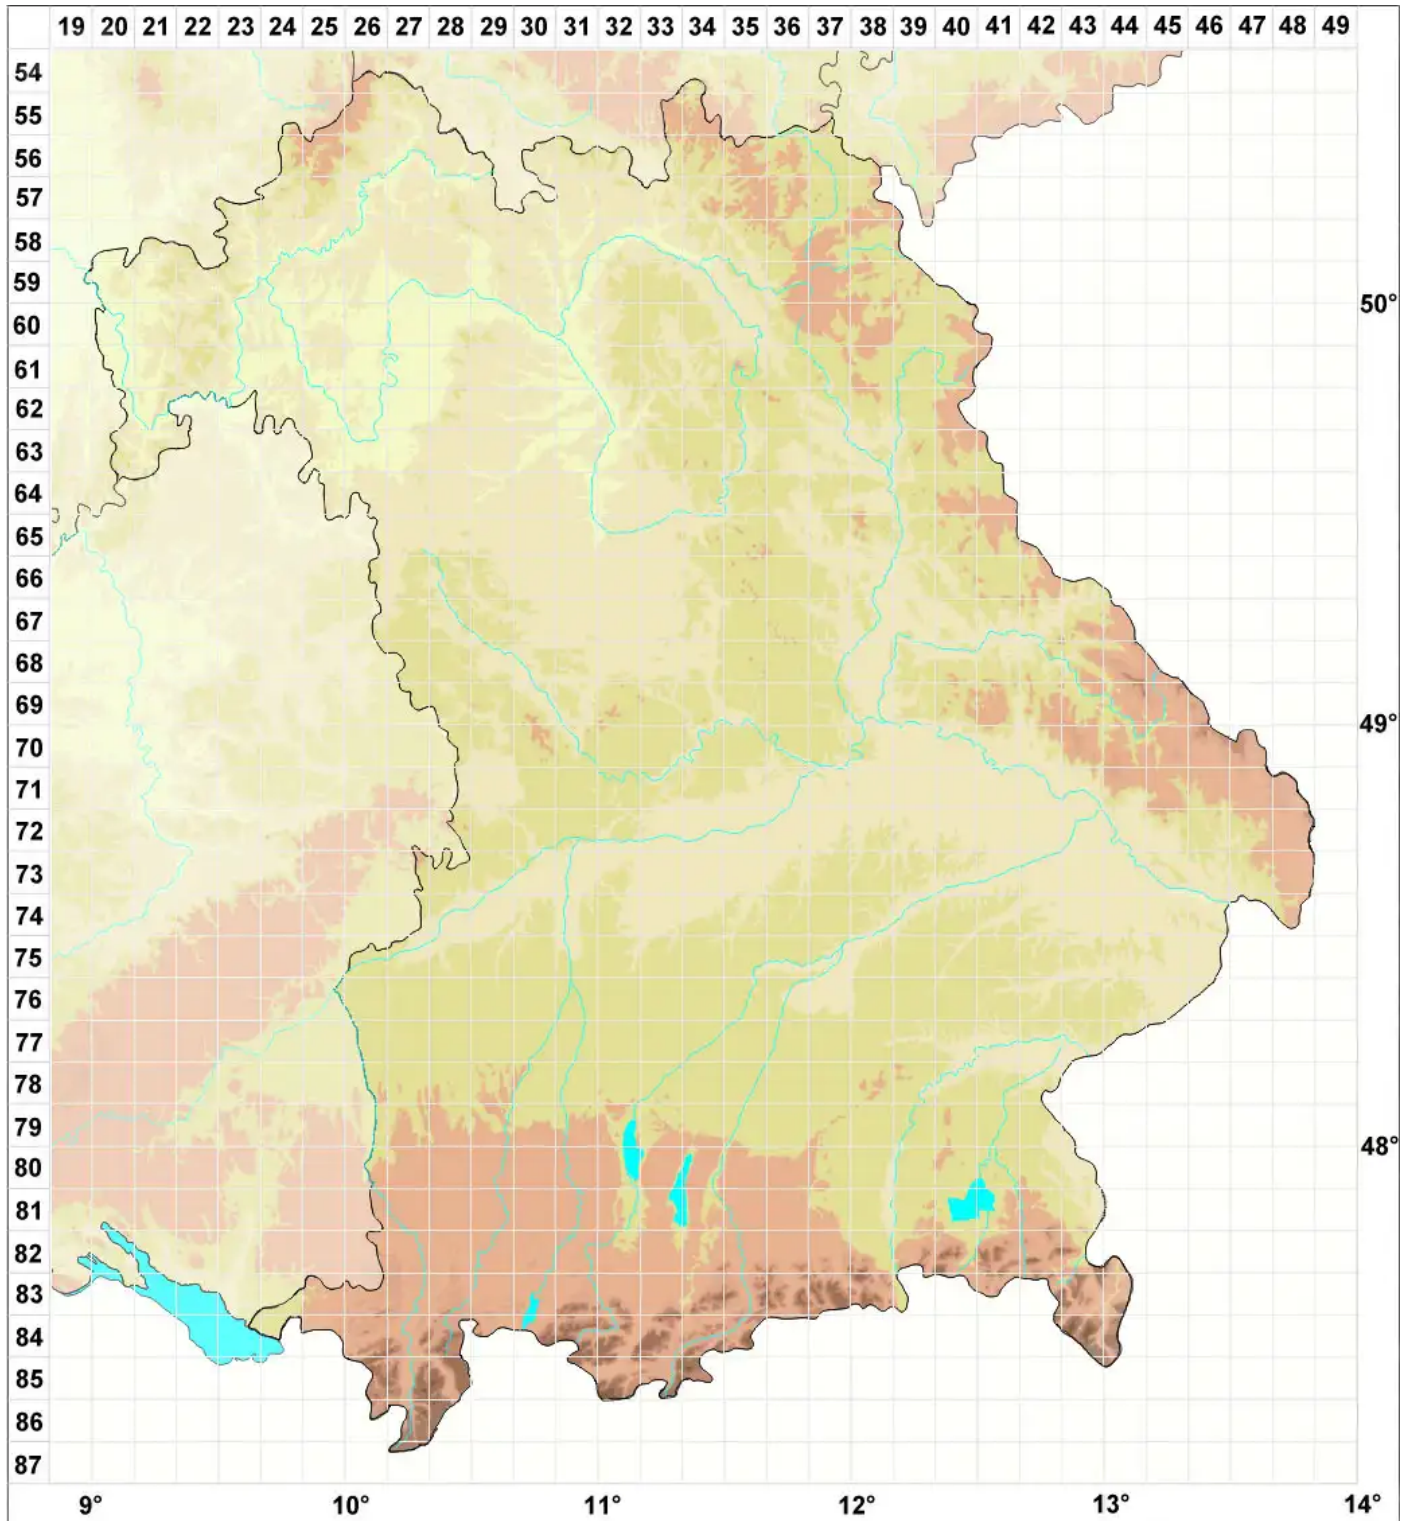

Rhizocarpon eupetraeum (Nyl.) Arnold

Blockhalden-Landkartenflechte

Legende:

Symbole:

Ausgefülltes Symbol:
Zeitraum von 1980 bis heute (Aktuelle Angabe)

Leeres Symbol:
Zeitraum vor 1980 (Altangabe)

Quadrat: Herbarbeleg