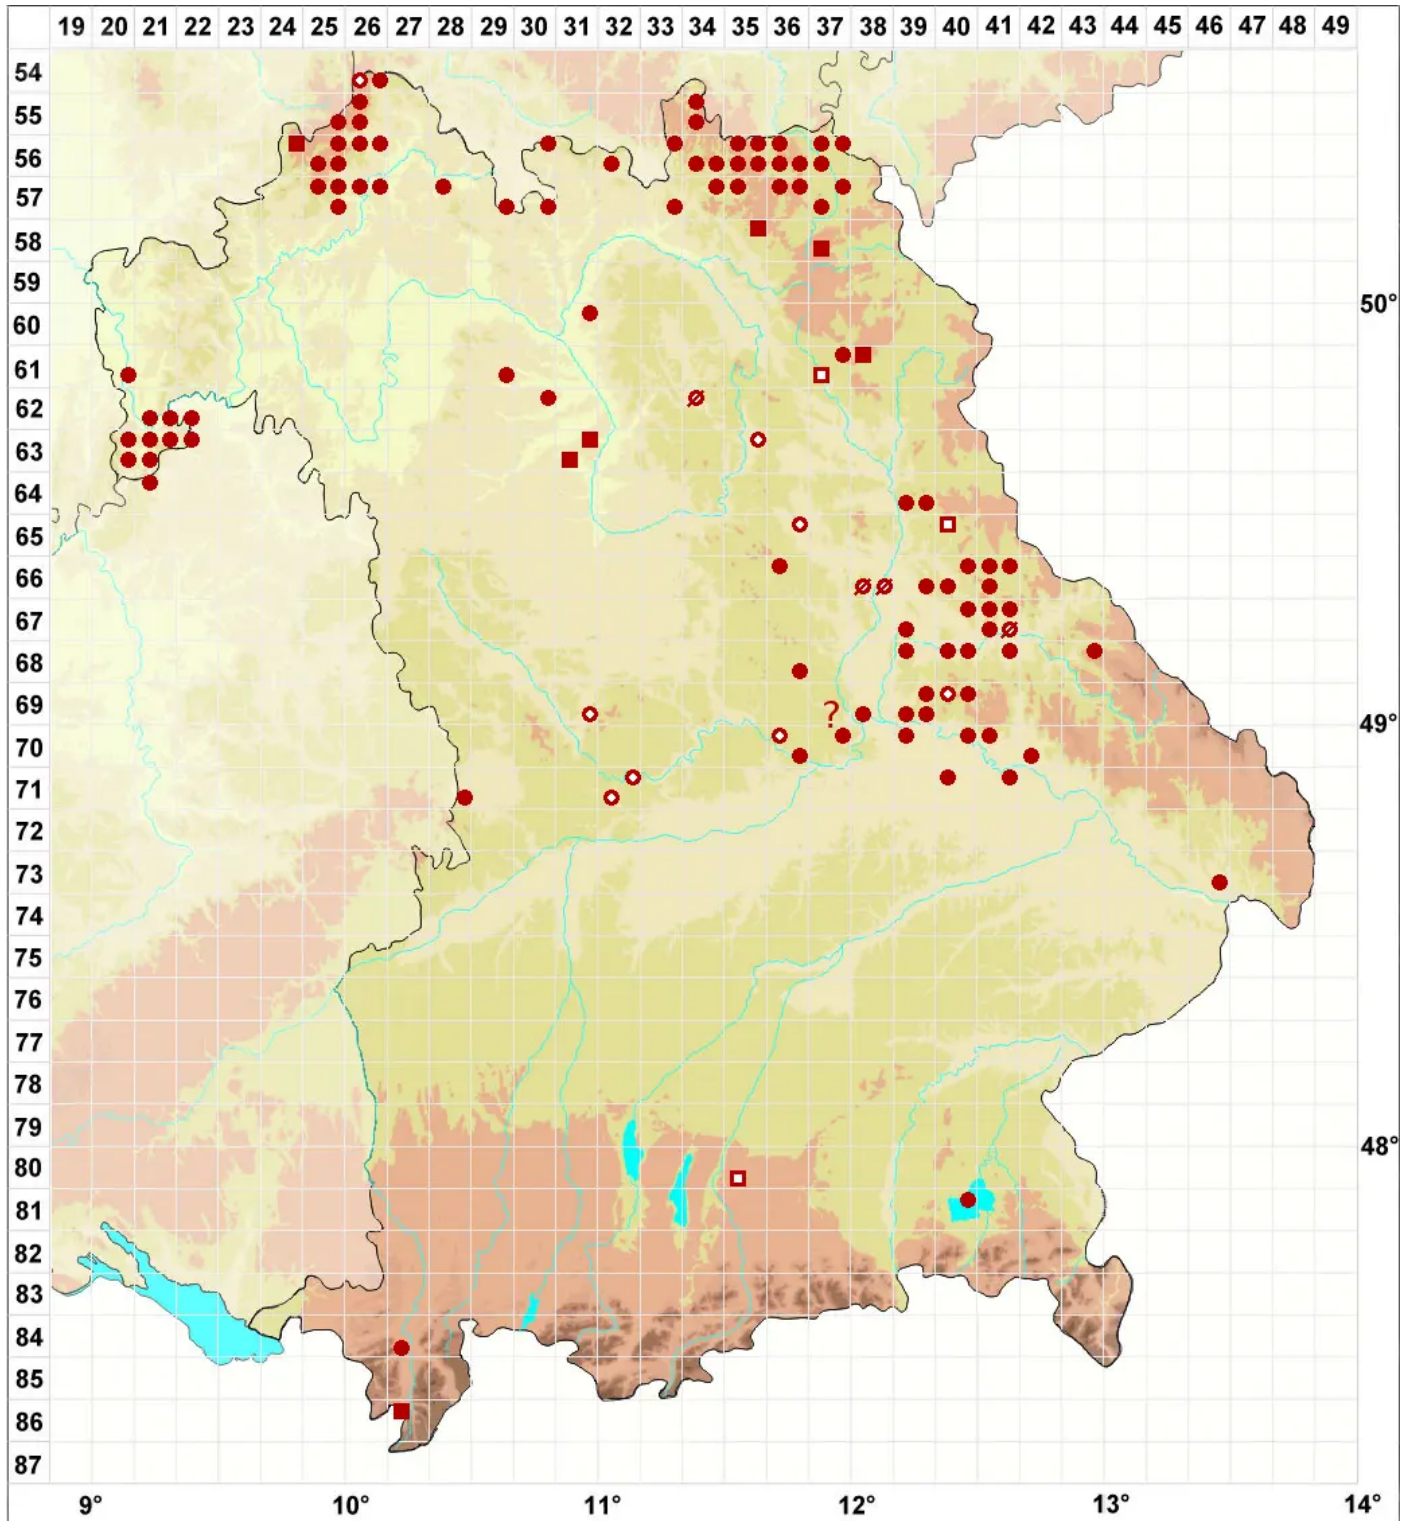

Rhizocarpon distinctum Th. Fr.

Vereinzelte Landkartenflechte

Legende:

- Symbole:**
Ausgefülltes Symbol:
Zeitraum von 1980 bis heute (Aktuelle Angabe)
Leeres Symbol:
Zeitraum vor 1980 (Altangabe)
Quadrat: Herbarbeleg