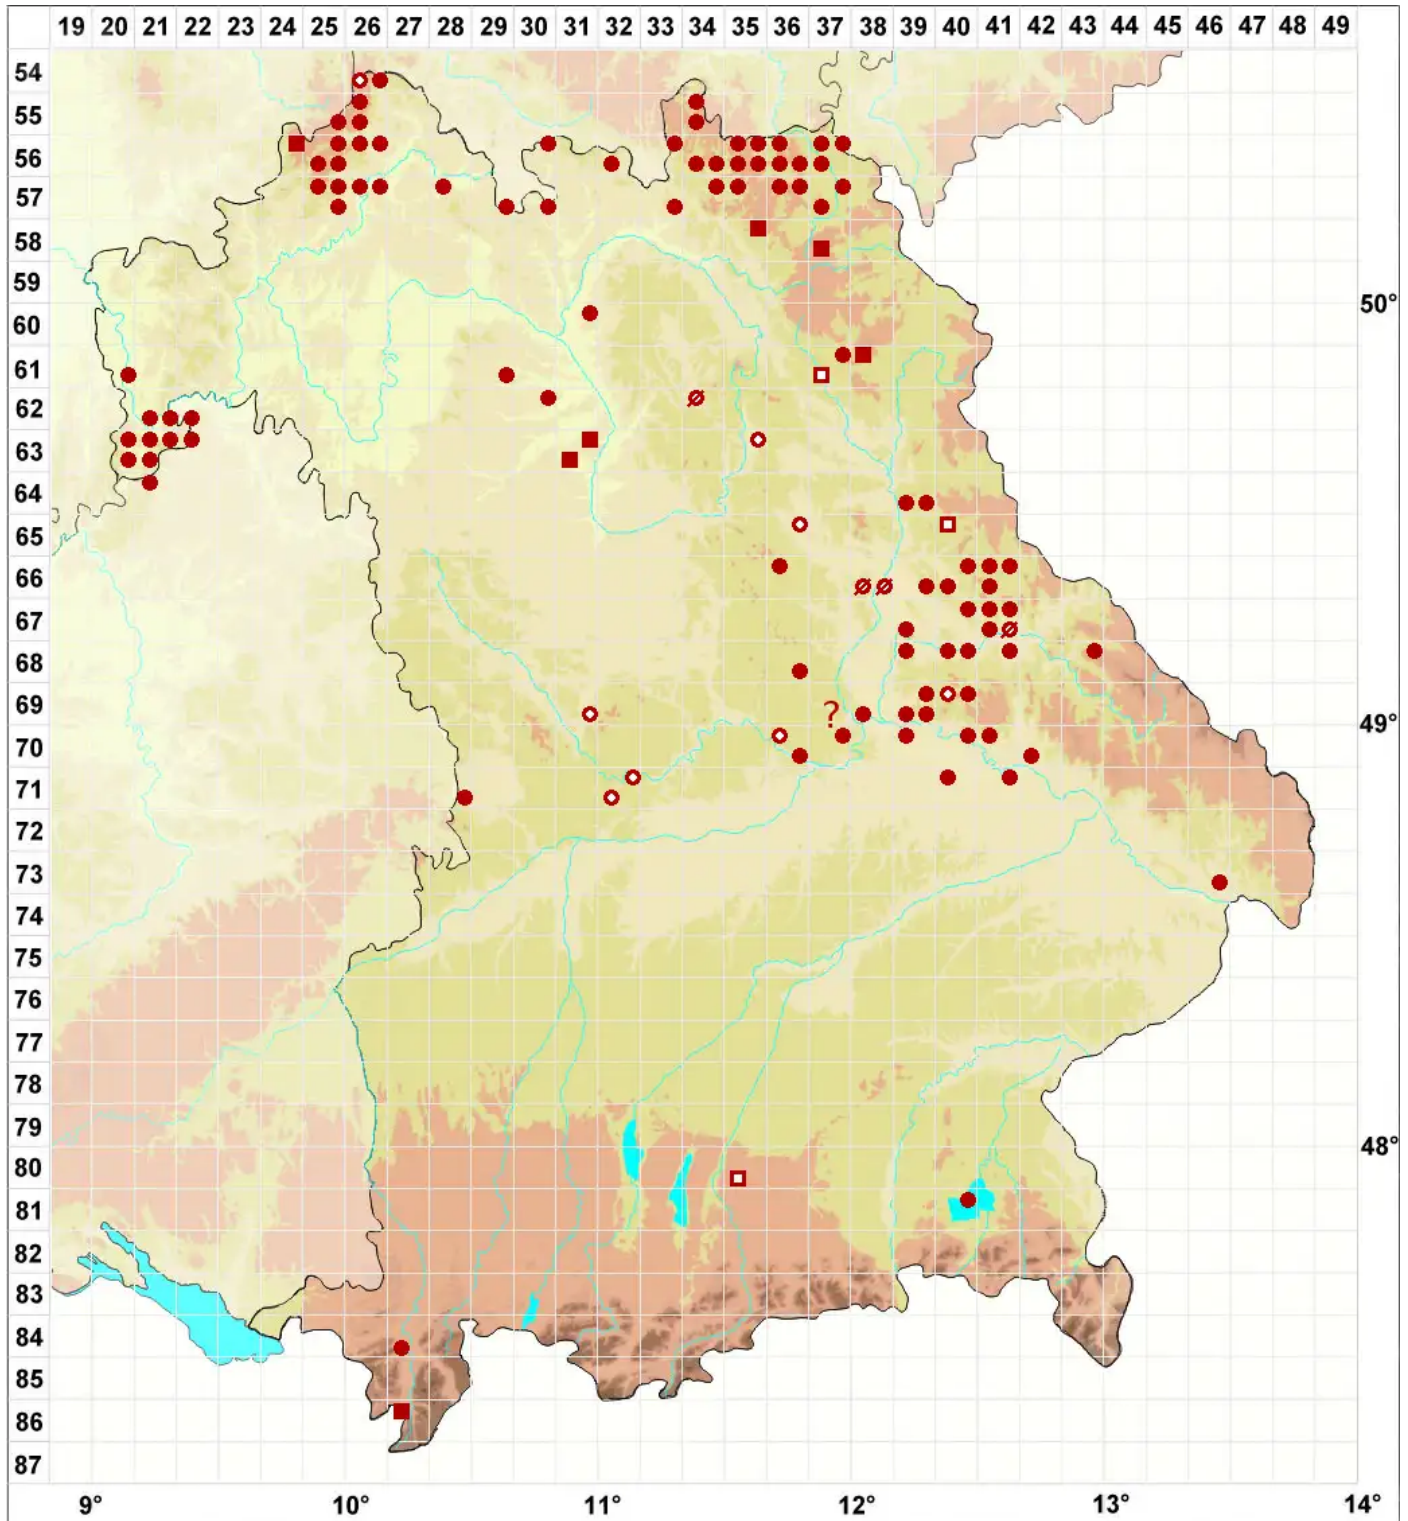

Rhizocarpon distinctum Th. Fr.

Vereinzelte Landkartenflechte

Legende:

- Symbole:**
Ausgefülltes Symbol:
Zeitraum von 1980 bis heute (Aktuelle Angabe)
Leeres Symbol:
Zeitraum vor 1980 (Altangabe)
Quadrat: Herbarbeleg