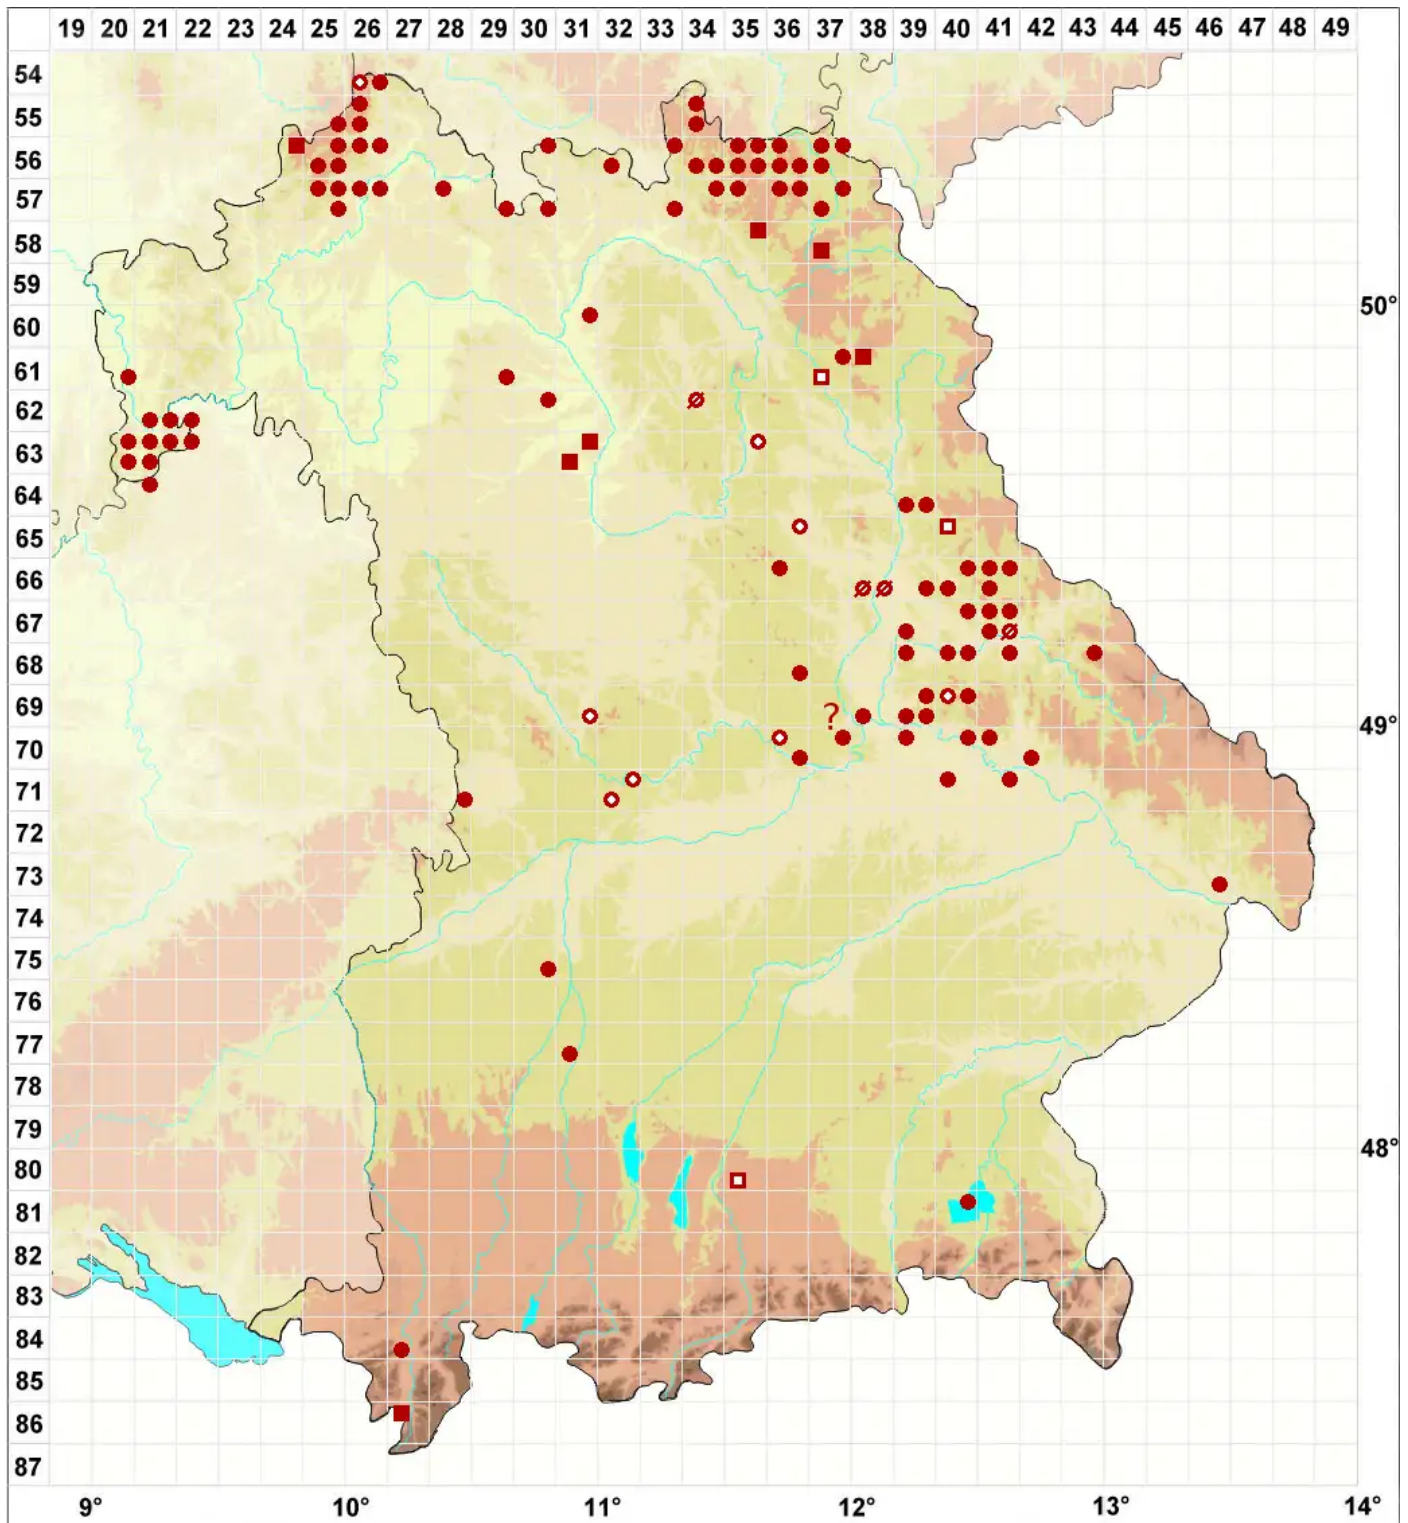

Rhizocarpon distinctum Th. Fr.

Vereinzelte Landkartenflechte

Legende:

- Symbole:**
Ausgefülltes Symbol:
Zeitraum von 1980 bis heute (Aktuelle Angabe)
Leeres Symbol:
Zeitraum vor 1980 (Altangabe)
Quadrat: Herbarbeleg