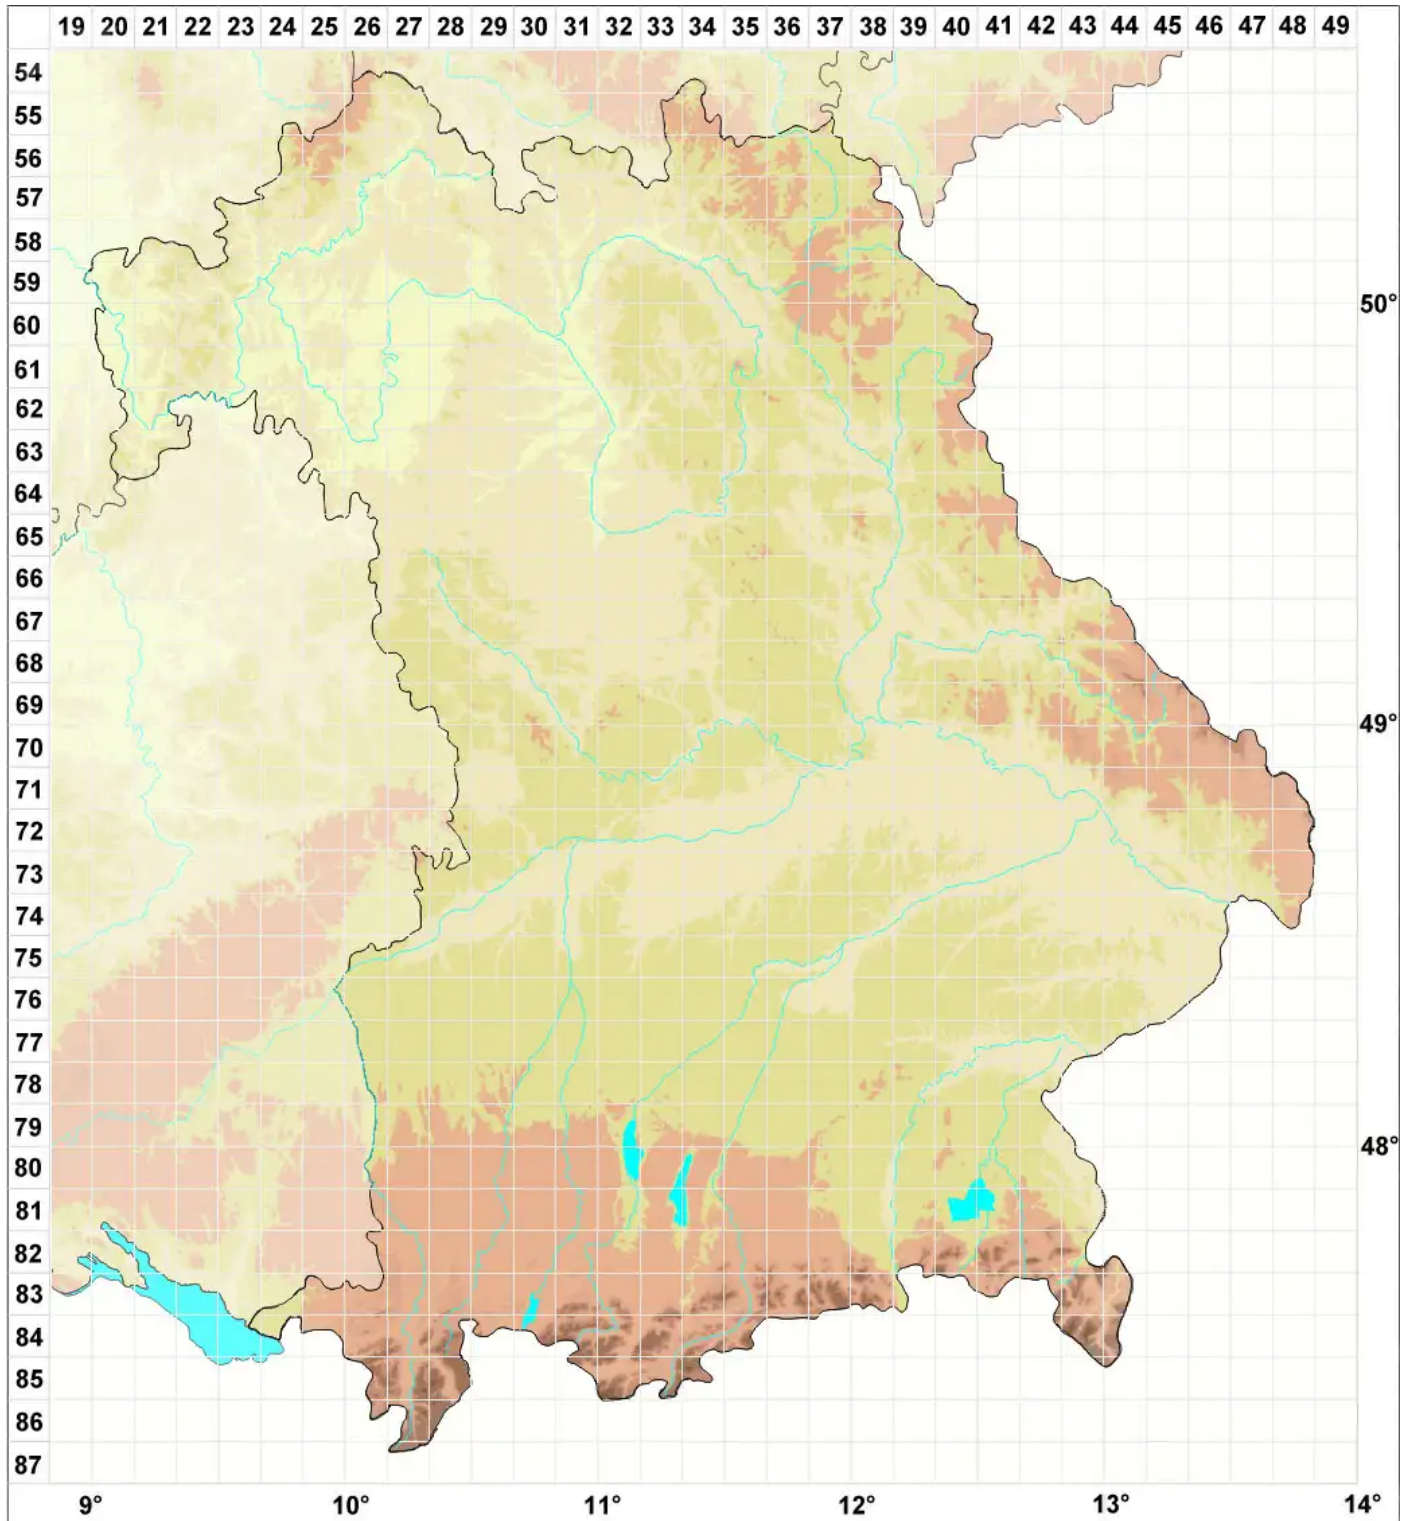

Rhizocarpon drepanodes Feuerer

Legende:

- Symbole:**
Ausgefülltes Symbol:
Zeitraum von 1980 bis heute (Aktuelle Angabe)
Leeres Symbol:
Zeitraum vor 1980 (Altangabe)
Quadrat: Herbarbeleg