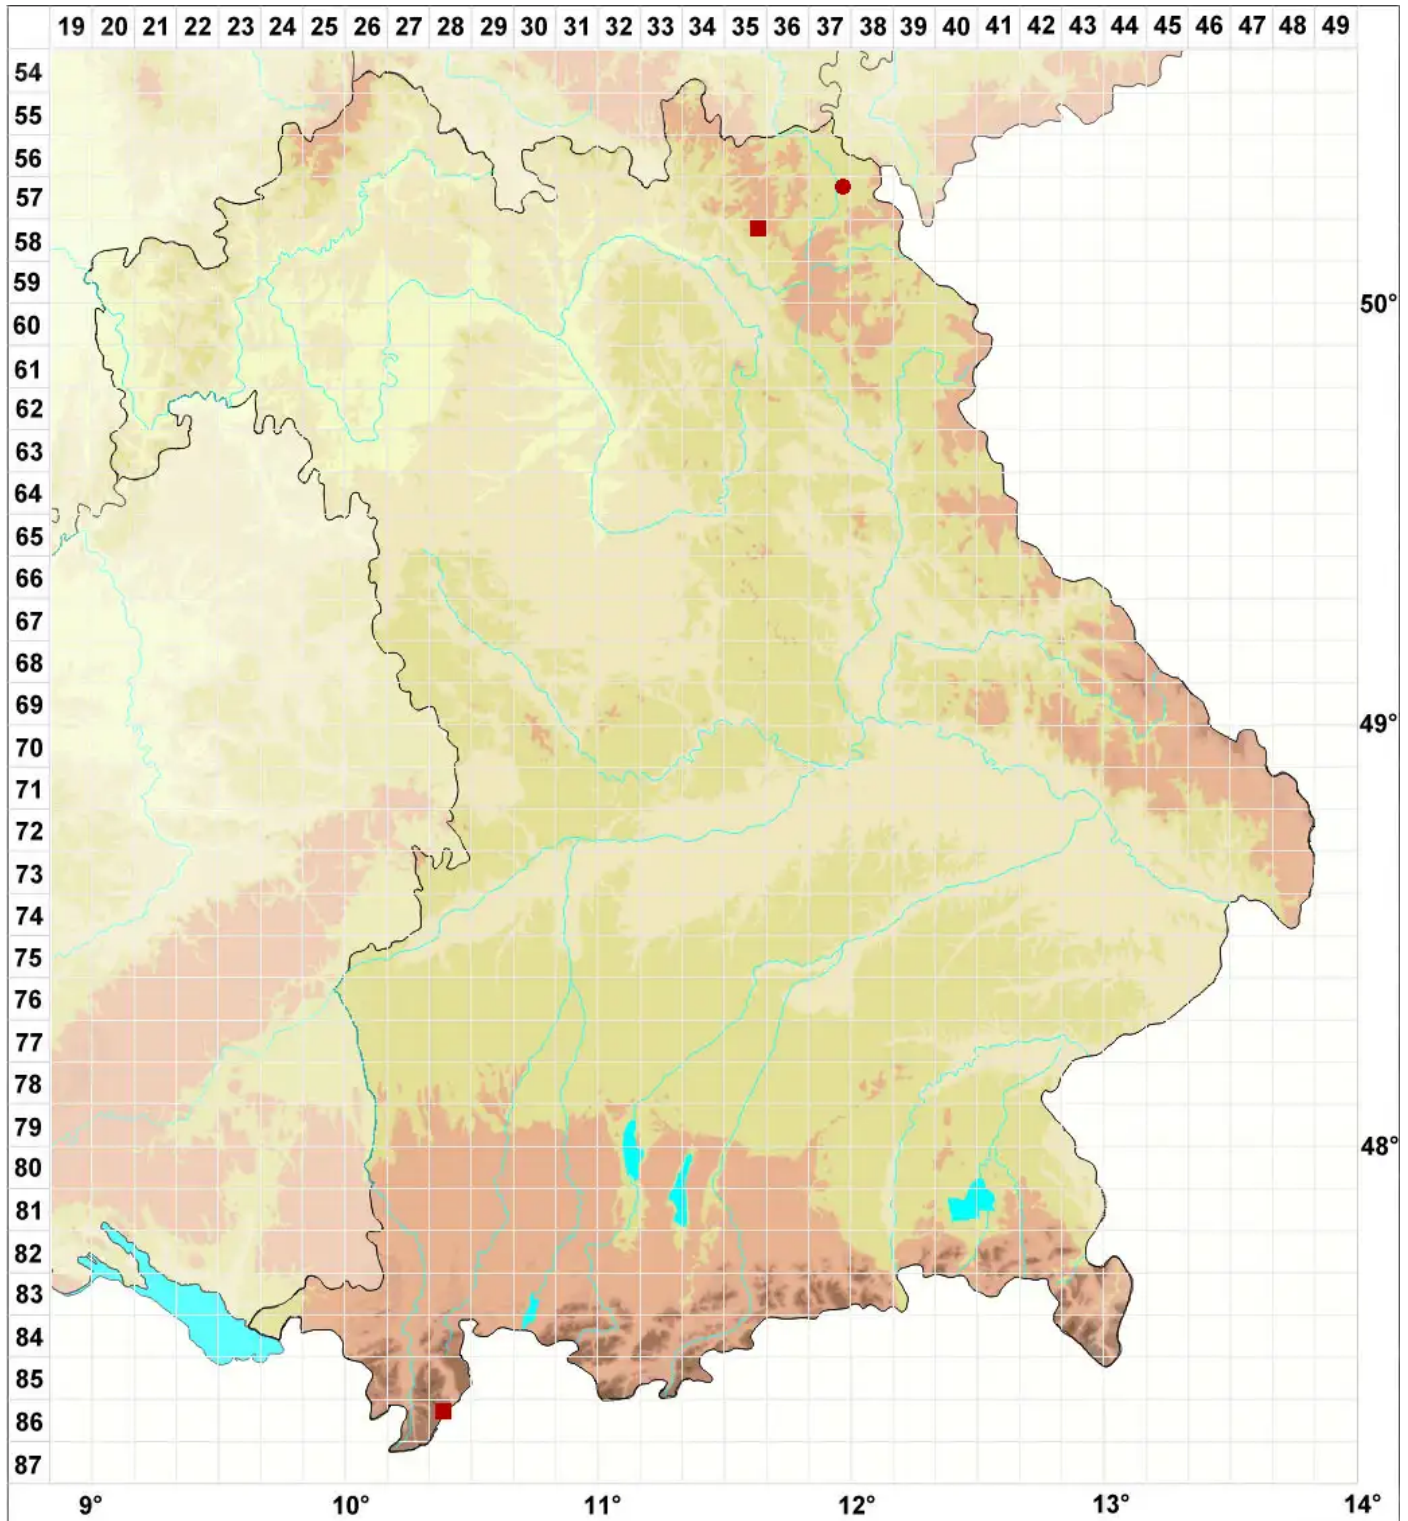

Rhizocarpon geminatum Körb.

Zweisporige Landkartenflechte

Legende:

- Symbole:**
Ausgefülltes Symbol:
Zeitraum von 1980 bis heute (Aktuelle Angabe)
Leeres Symbol:
Zeitraum vor 1980 (Altangabe)
Quadrat: Herbarbeleg