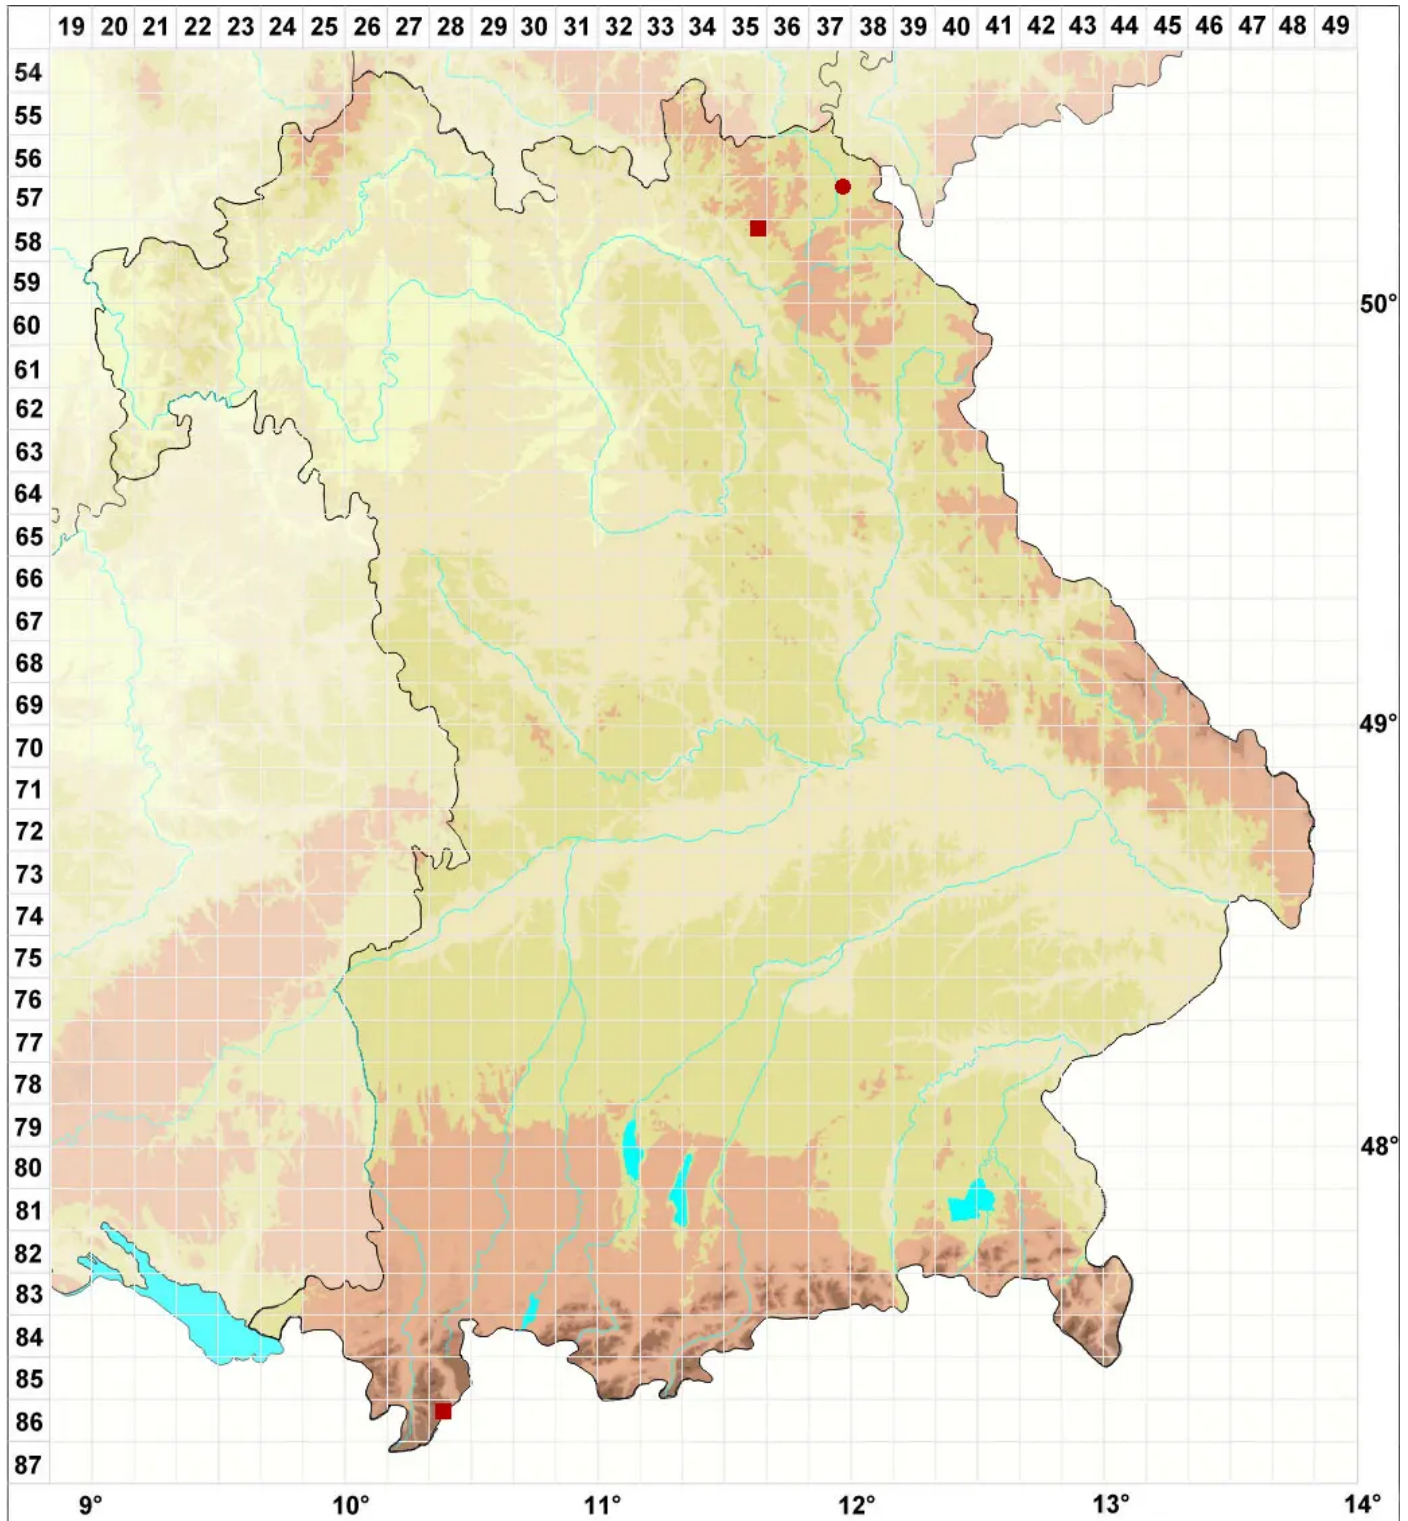

# Rhizocarpon geminatum Körb.

Zweisporige Landkartenflechte

Legende:

**Symbole:**

Ausgefülltes Symbol:  
Zeitraum von 1980 bis heute (Aktuelle Angabe)

Leeres Symbol:  
Zeitraum vor 1980 (Altangabe)

Quadrat: Herbarbeleg