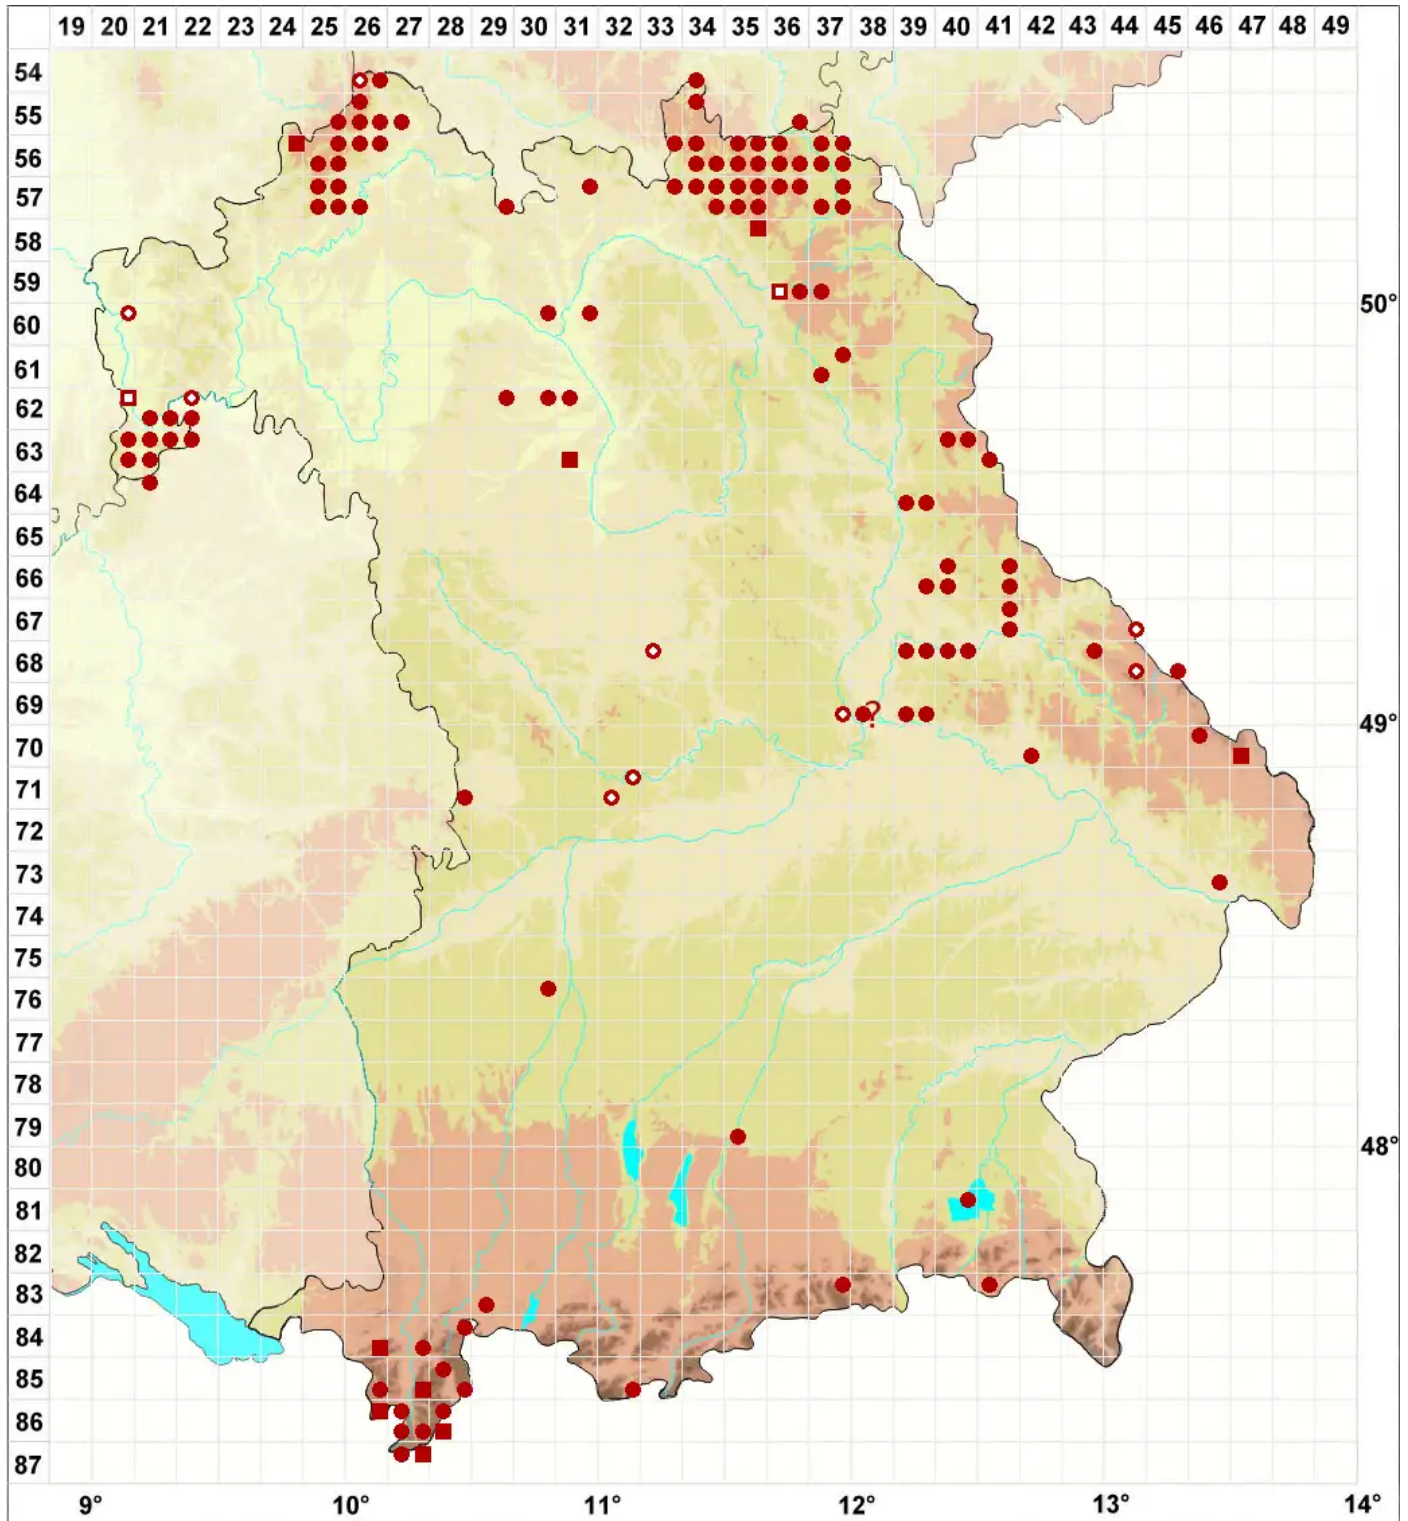

Rhizocarpon geographicum (L.) DC.

Legende:

- Symbole:**
- Ausgefülltes Symbol:
Zeitraum von 1980 bis heute (Aktuelle Angabe)
 - Leeres Symbol:
Zeitraum vor 1980 (Altangabe)
 - Quadrat: Herbarbeleg