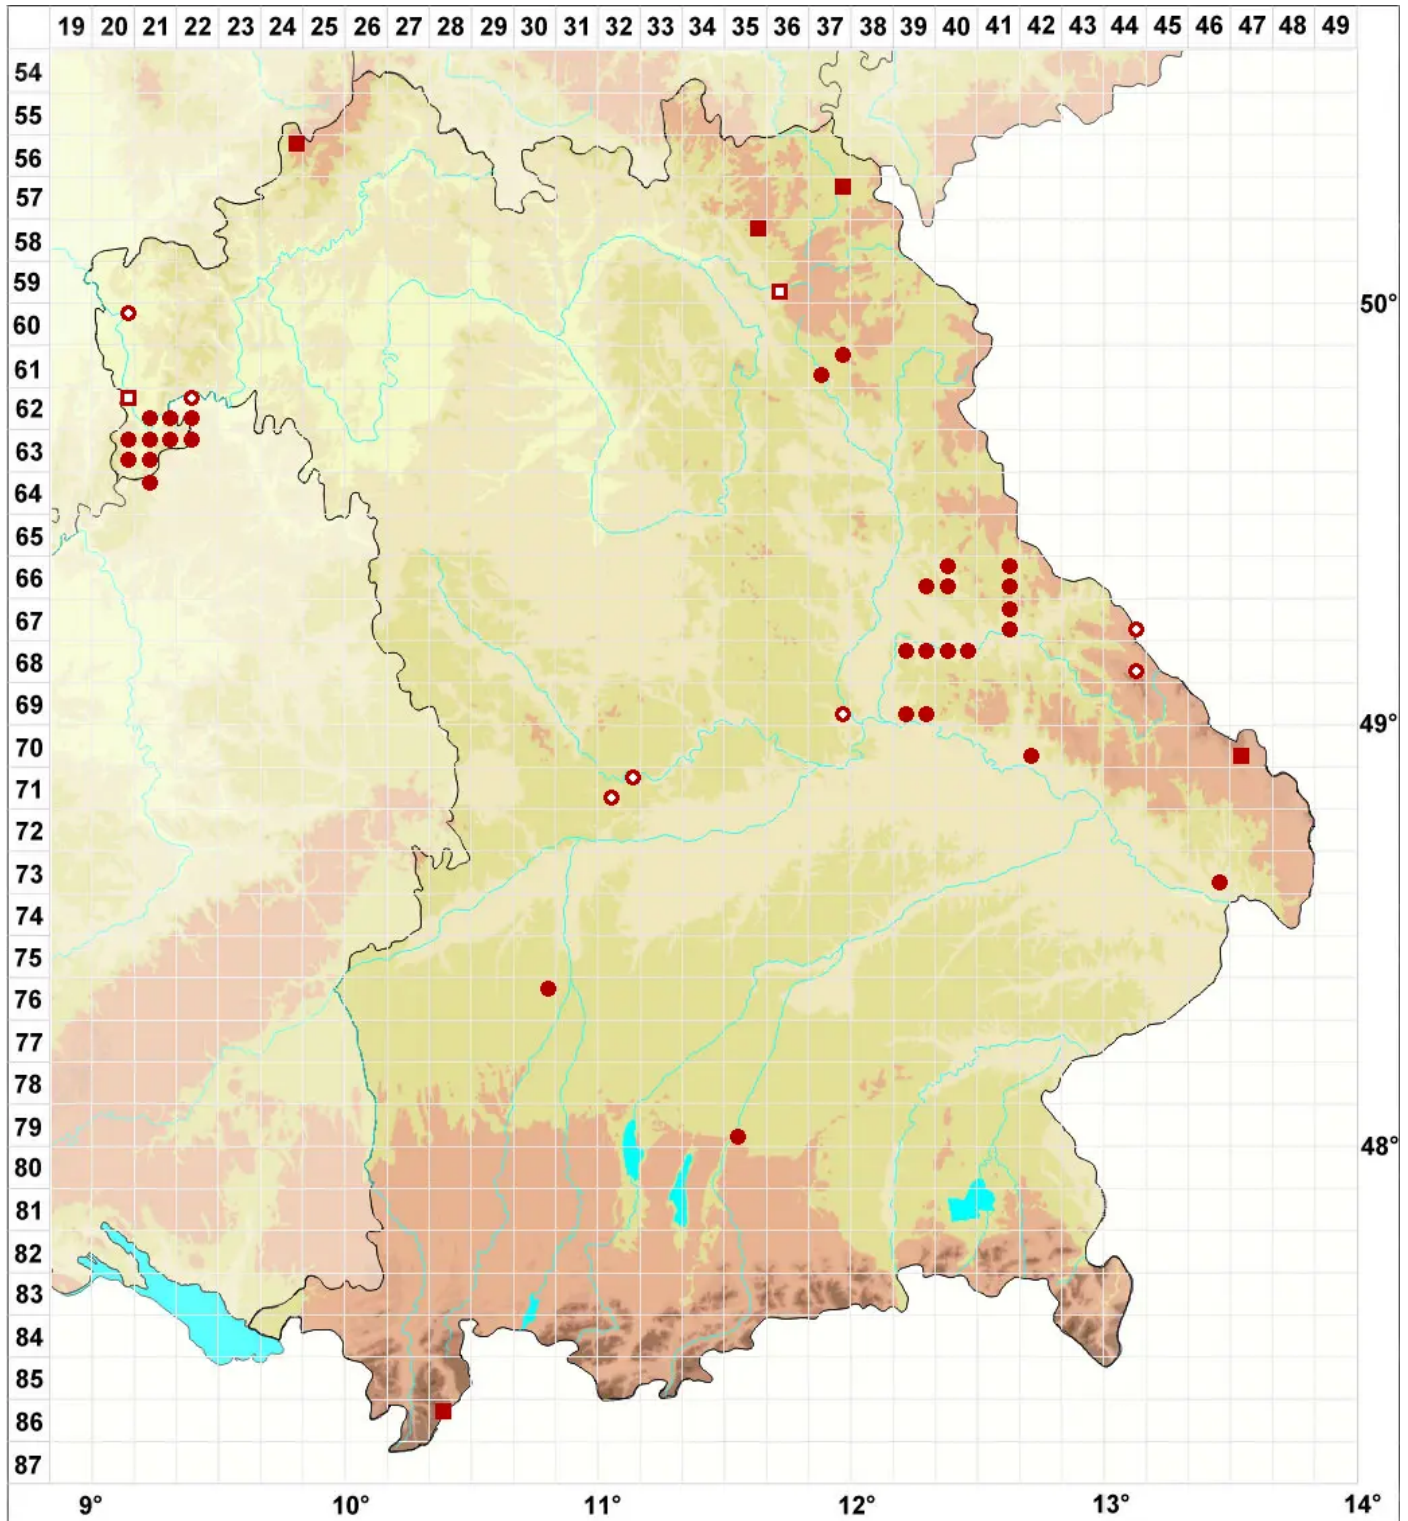

Rhizocarpon geographicum subsp. geographicum (L.) DC.

Gewöhnliche Landkartenflechte

Legende:

- Symbole:**
- Ausgefülltes Symbol:
Zeitraum von 1980 bis heute (Aktuelle Angabe)
 - Leeres Symbol:
Zeitraum vor 1980 (Altangabe)
 - Quadrat: Herbarbeleg