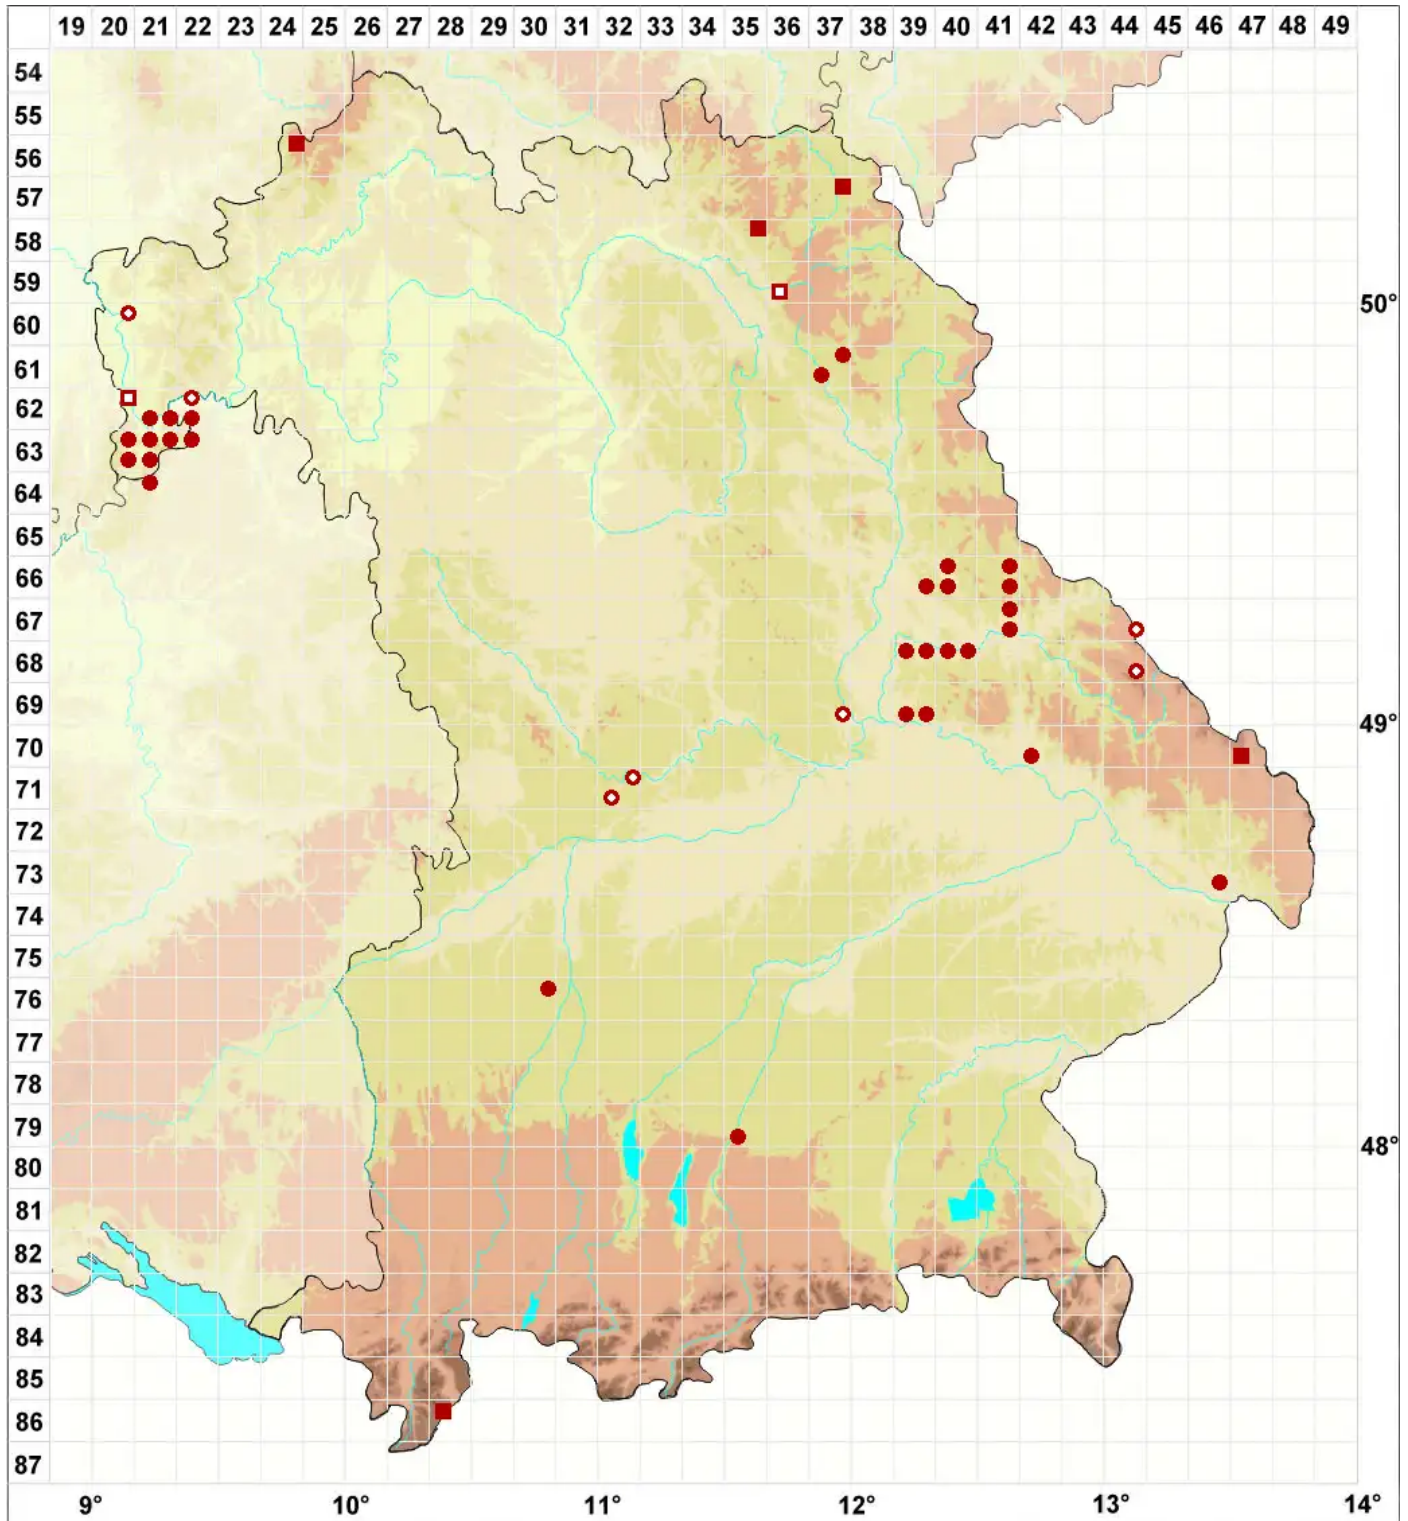

Rhizocarpon geographicum subsp. geographicum (L.) DC.

Gewöhnliche Landkartenflechte

Legende:

- Symbole:**
Ausgefülltes Symbol:
Zeitraum von 1980 bis heute (Aktuelle Angabe)
Leeres Symbol:
Zeitraum vor 1980 (Altangabe)
Quadrat: Herbarbeleg