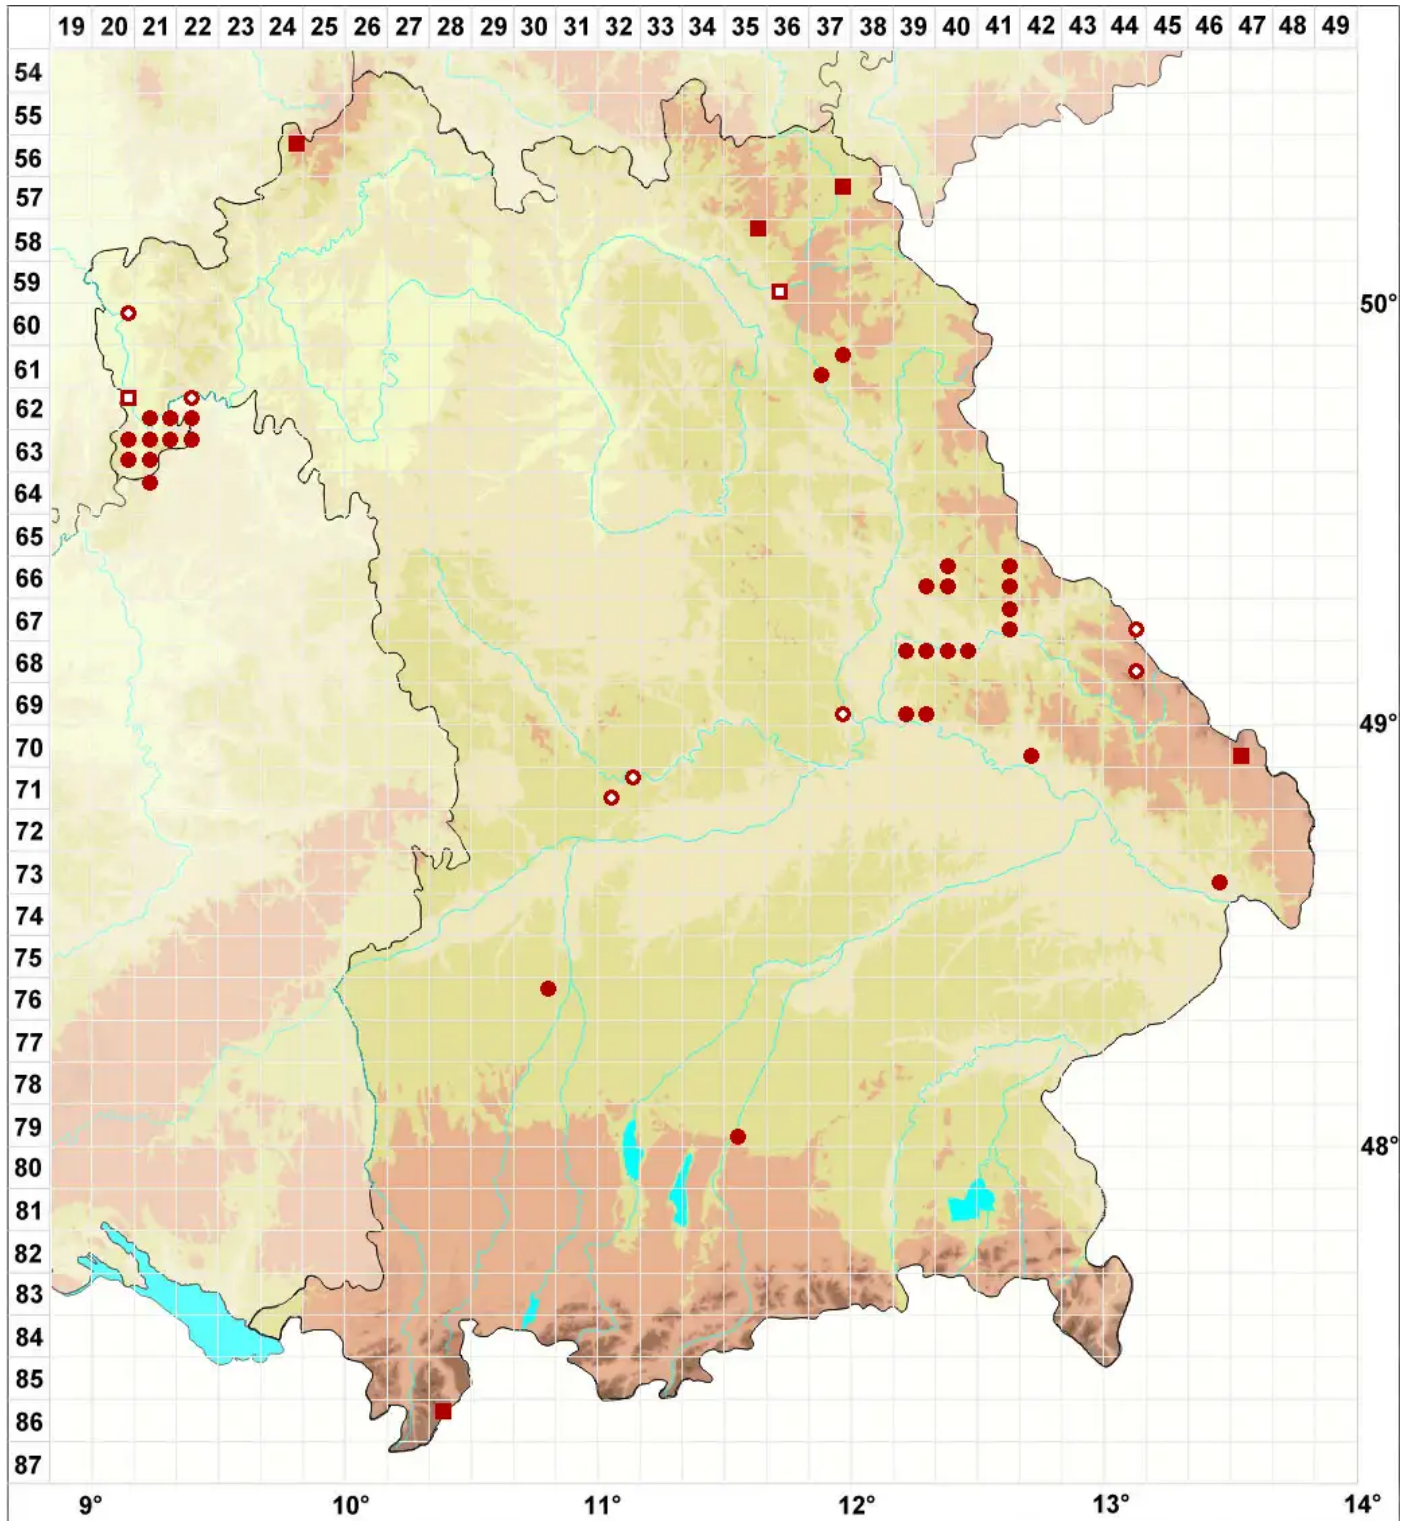

Rhizocarpon geographicum subsp. geographicum (L.) DC.

Gewöhnliche Landkartenflechte

Legende:

Symbole:
Ausgefülltes Symbol:
Zeitraum von 1980 bis heute (Aktuelle Angabe)
Leeres Symbol:
Zeitraum vor 1980 (Altangabe)
Quadrat: Herbarbeleg