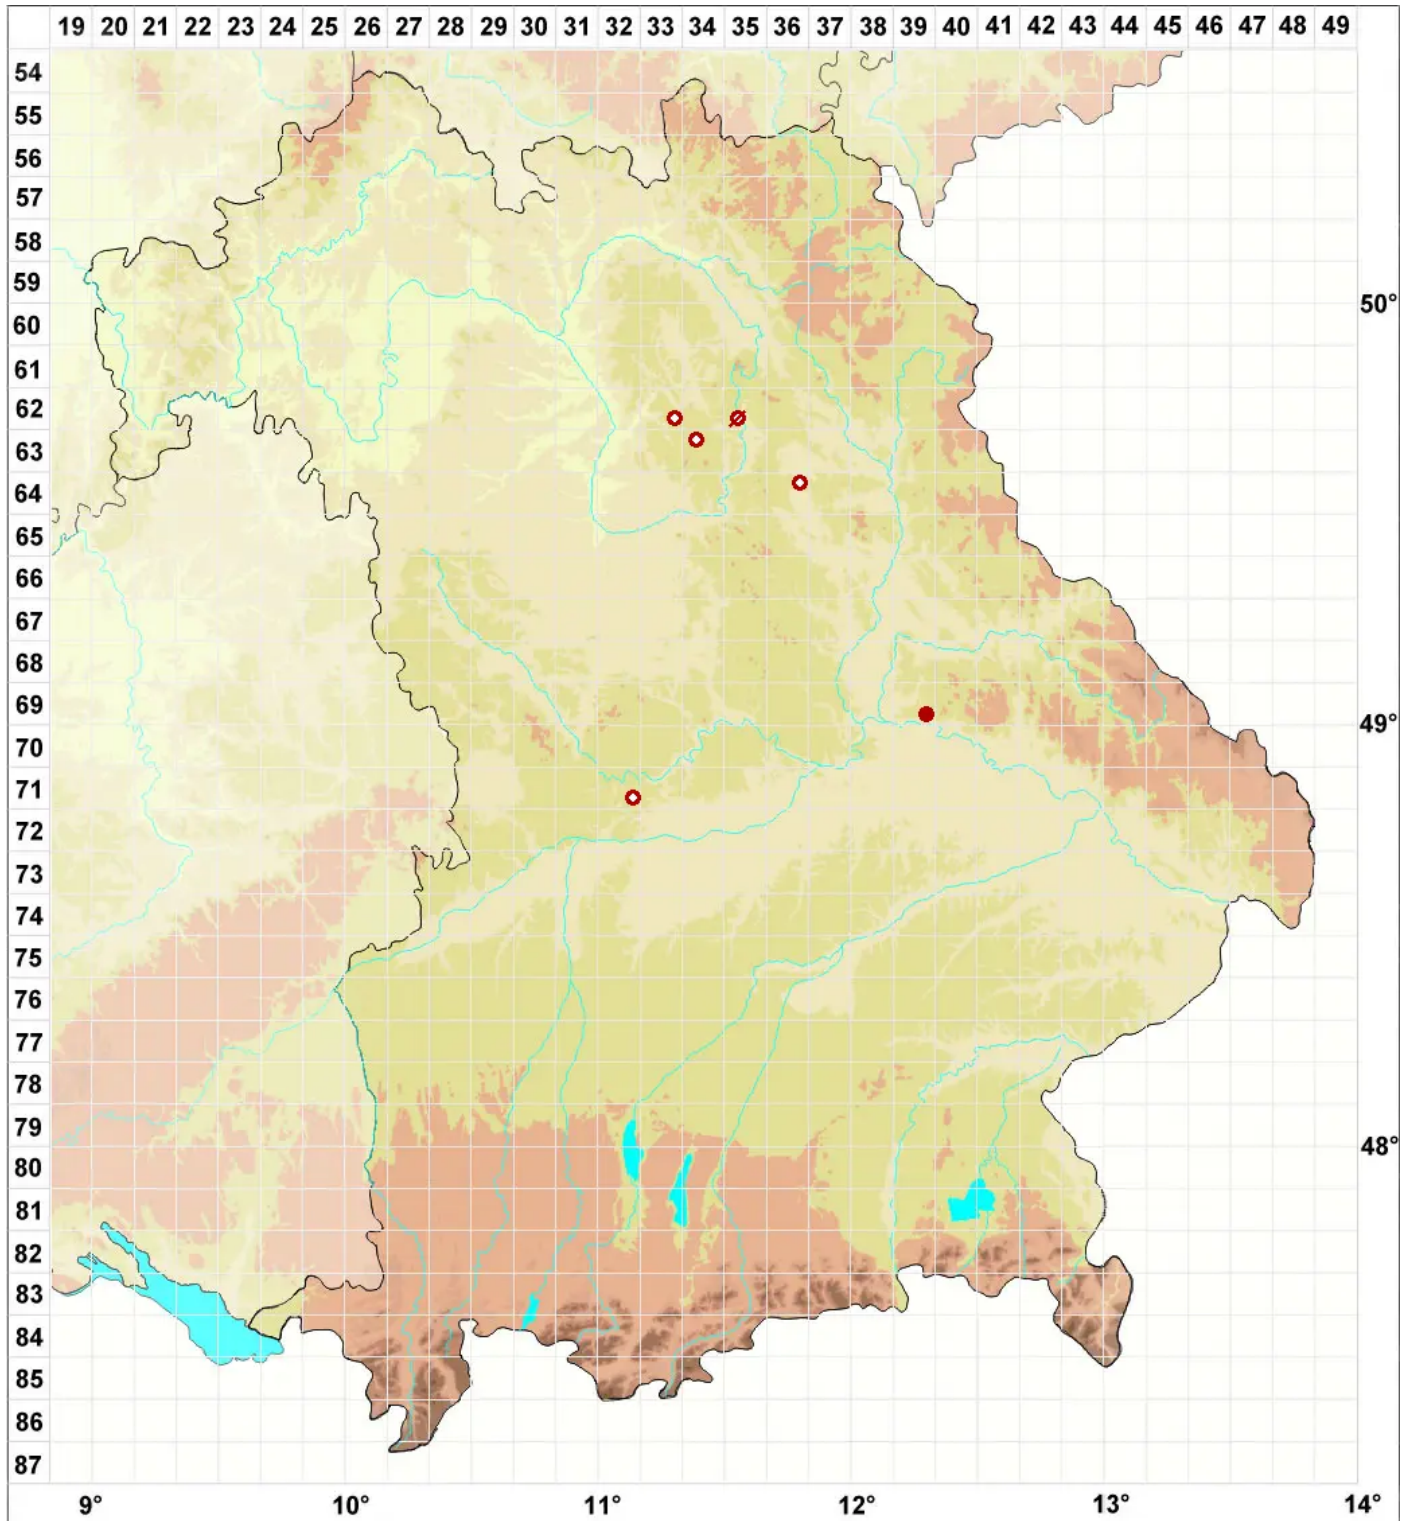

Rhizocarpon grande (Flörke in Flot.) Arnold

Große Landkartenflechte

Legende:

- Symbole:**
- Ausgefülltes Symbol:
Zeitraum von 1980 bis heute (Aktuelle Angabe)
 - Leeres Symbol:
Zeitraum vor 1980 (Altangabe)
 - Quadrat: Herbarbeleg