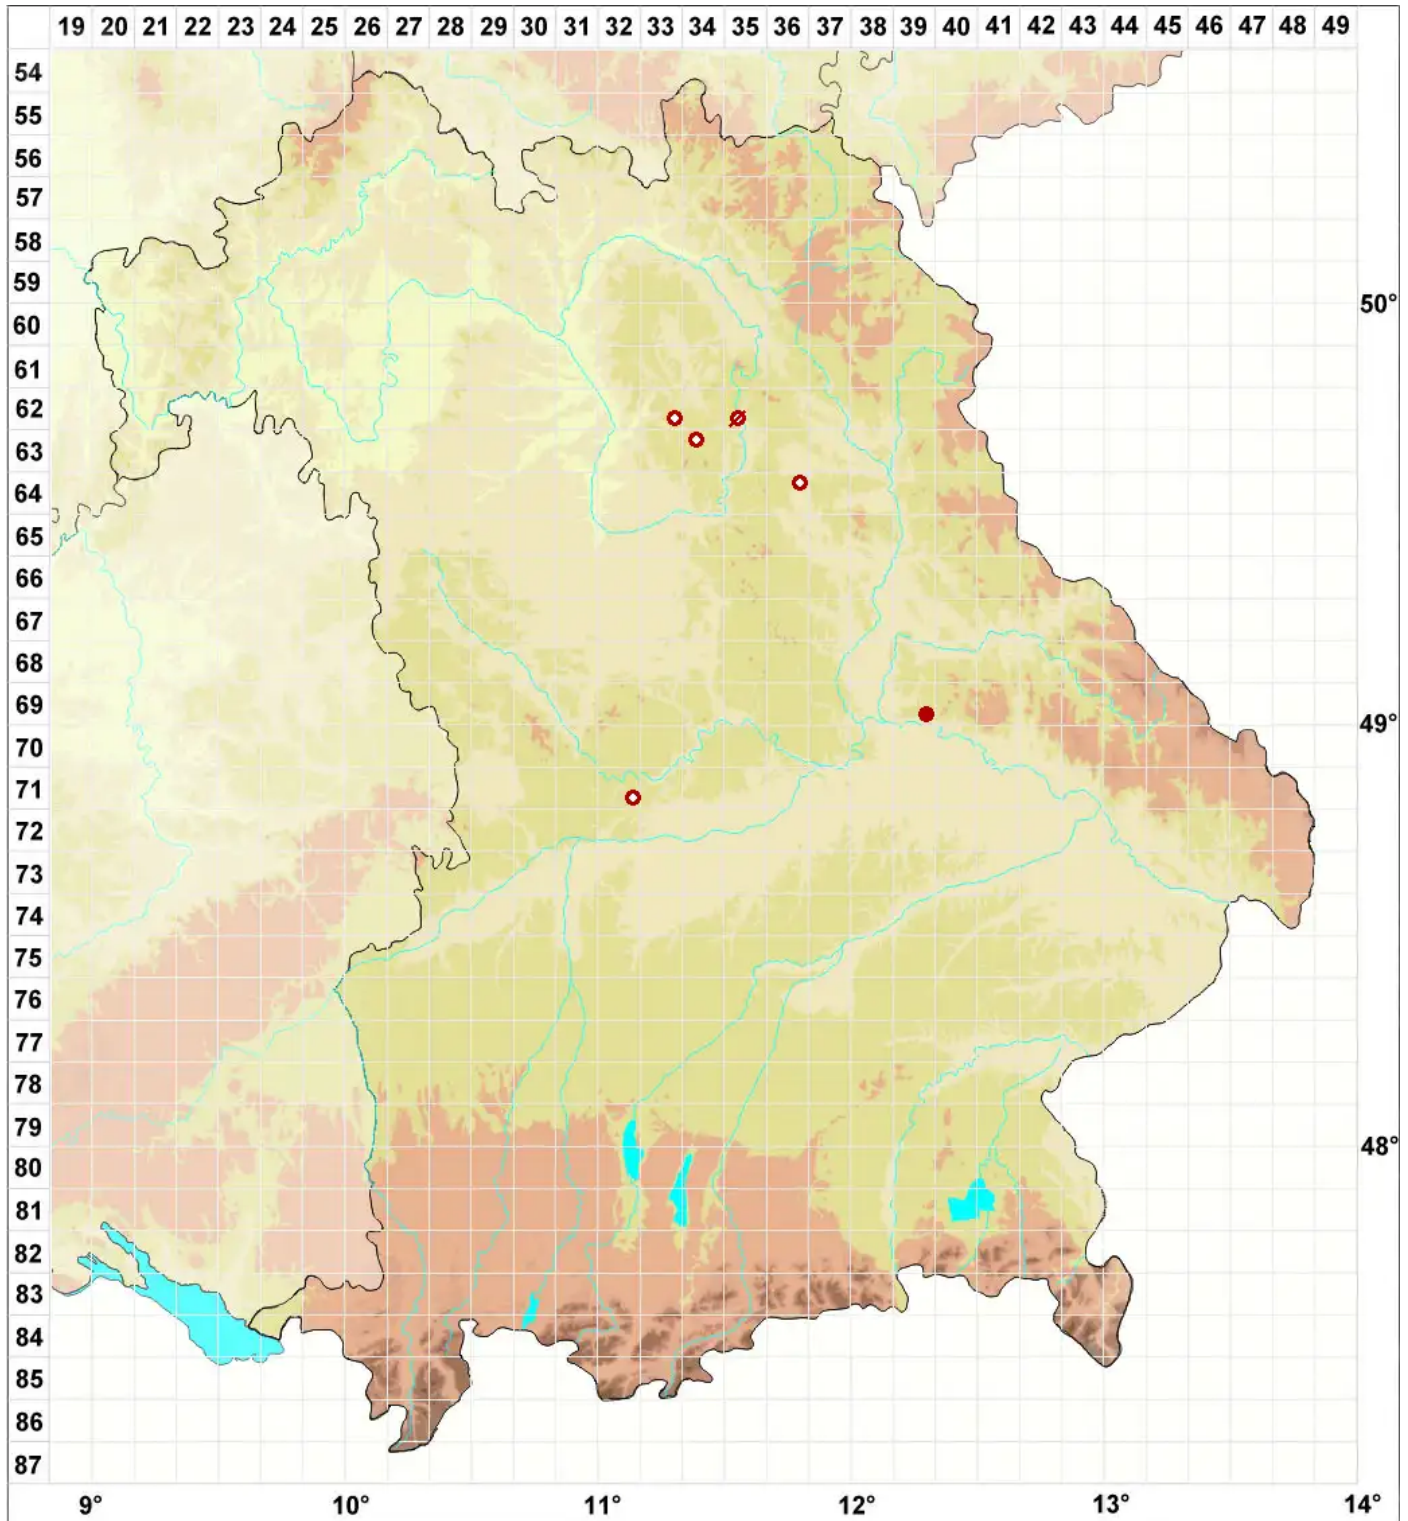

# Rhizocarpon grande (Flörke in Flot.) Arnold

## Große Landkartenflechte

Legende:

**Symbole:**

Ausgefülltes Symbol:  
Zeitraum von 1980 bis heute (Aktuelle Angabe)

Leeres Symbol:  
Zeitraum vor 1980 (Altangabe)

Quadrat: Herbarbeleg