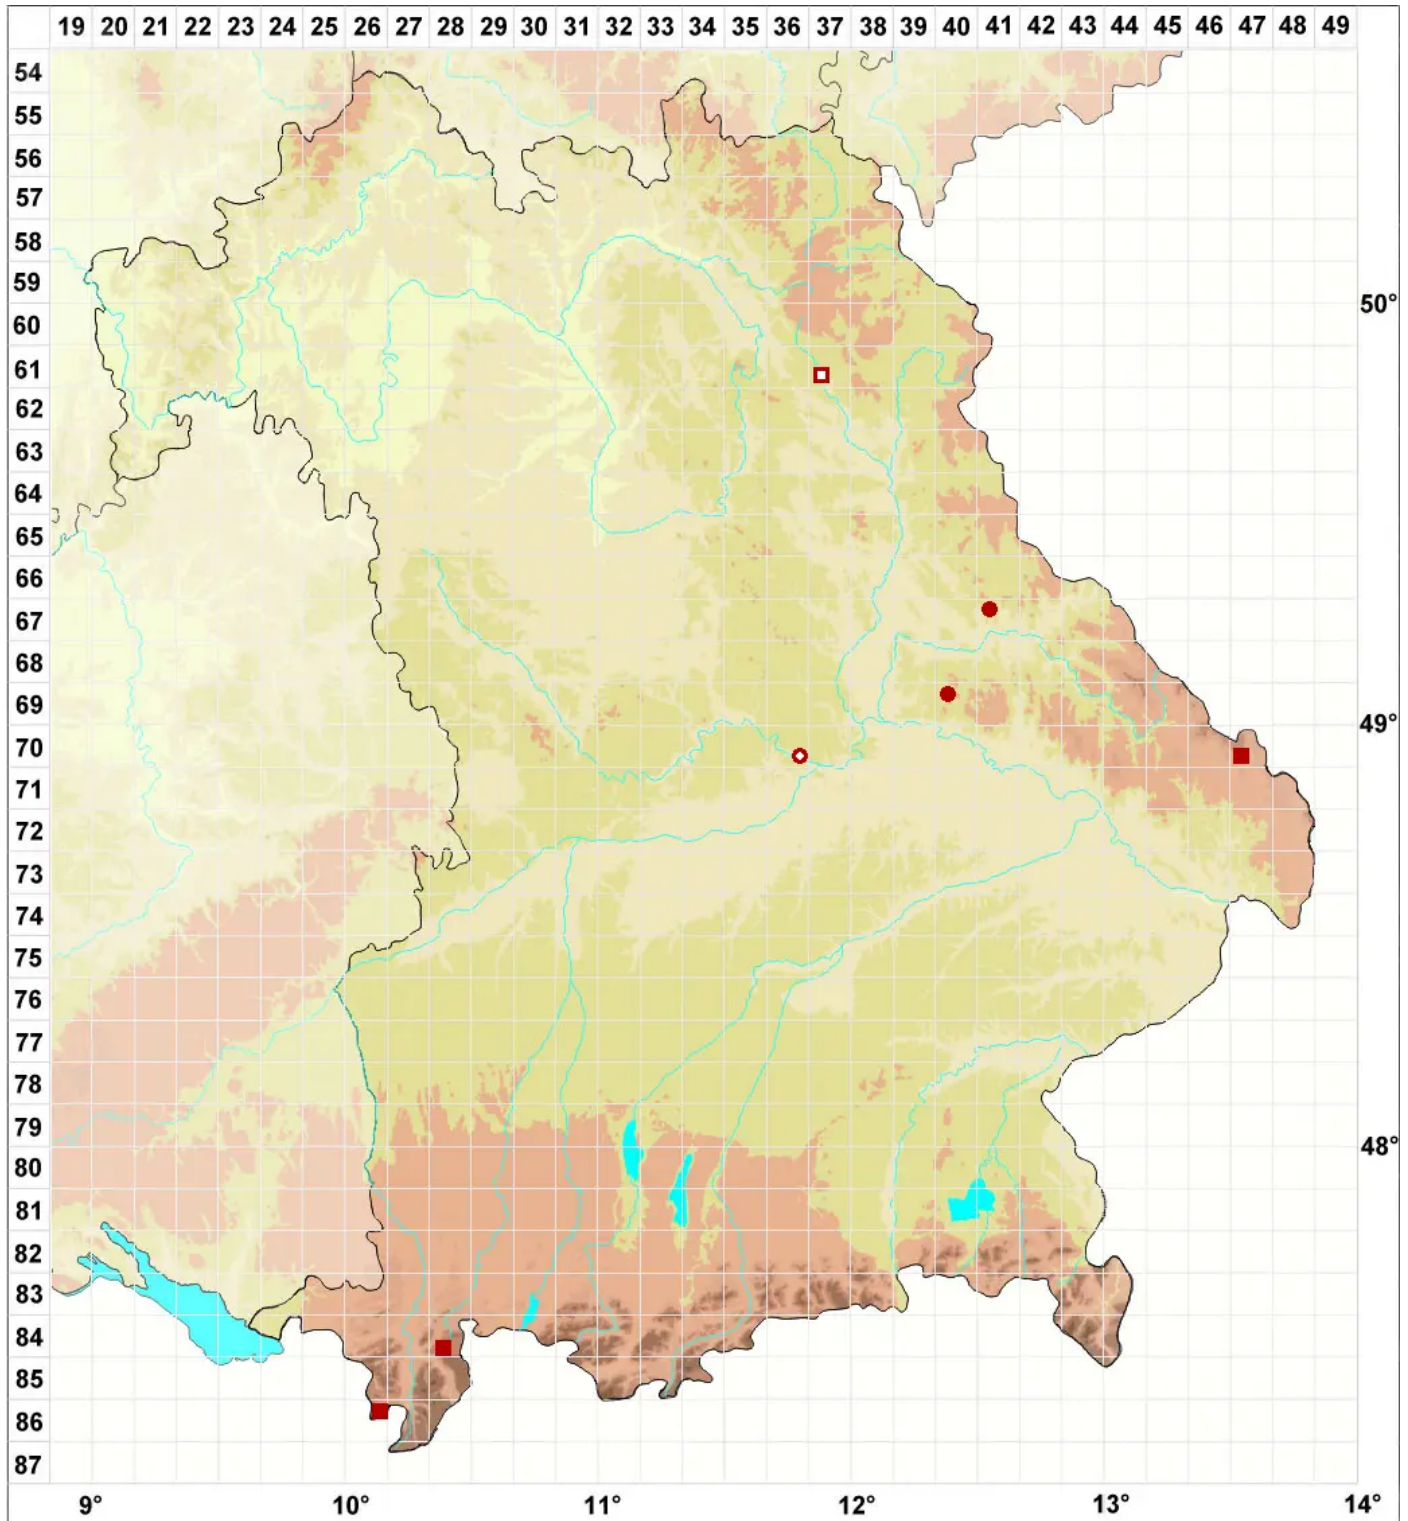

Rhizocarpon hochstetteri (Körb.) Vain.

Glatte Landkartenflechte

Legende:

Symbole:

Ausgefülltes Symbol:
Zeitraum von 1980 bis heute (Aktuelle Angabe)

Leeres Symbol:
Zeitraum vor 1980 (Altangabe)

Quadrat: Herbarbeleg