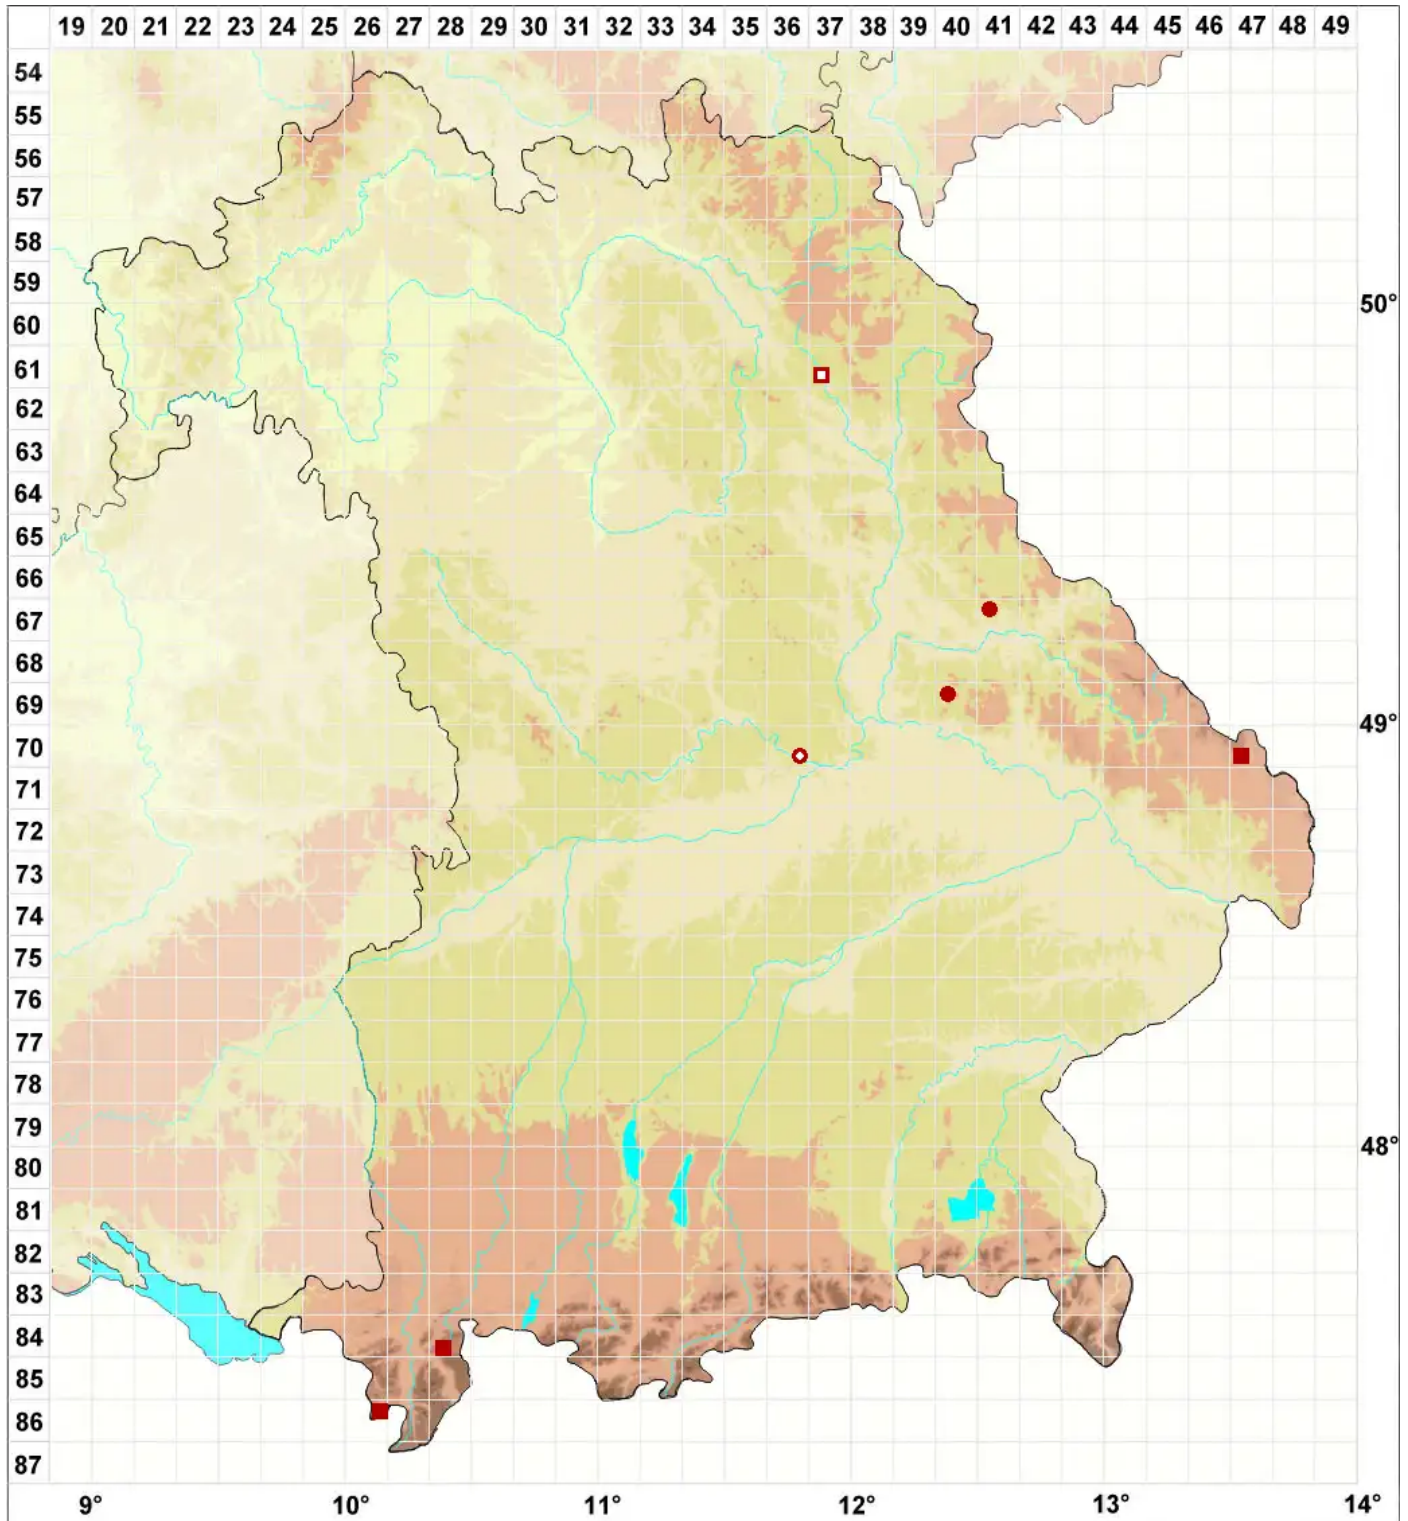

Rhizocarpon hochstetteri (Körb.) Vain.

Glatte Landkartenflechte

Legende:

Symbole:

Ausgefülltes Symbol:
Zeitraum von 1980 bis heute (Aktuelle Angabe)

Leeres Symbol:
Zeitraum vor 1980 (Altangabe)

Quadrat: Herbarbeleg