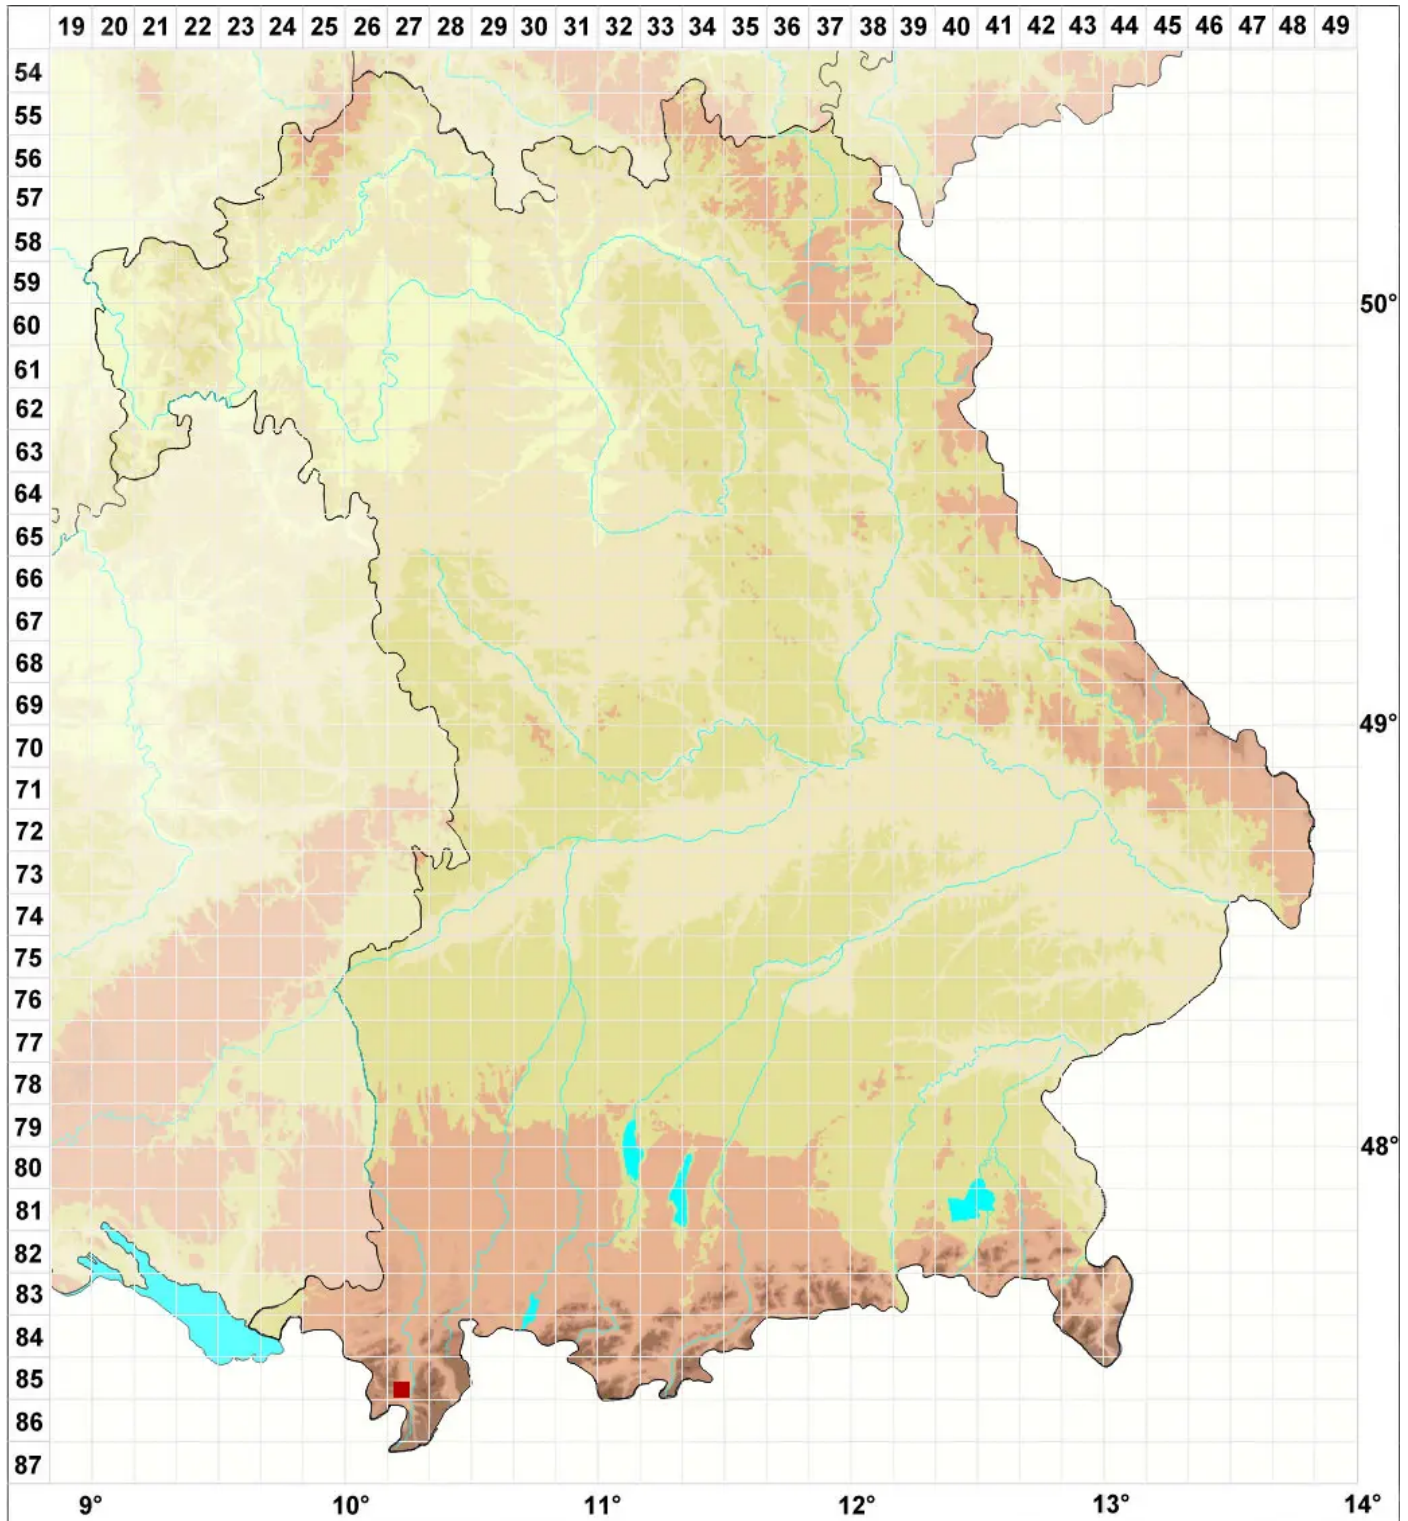

Rhizocarpon jemtlandicum (Malme) Malme

Norwegische Landkartenflechte

Legende:

Symbole:

Ausgefülltes Symbol:
Zeitraum von 1980 bis heute (Aktuelle Angabe)

Leeres Symbol:
Zeitraum vor 1980 (Altangabe)

Quadrat: Herbarbeleg