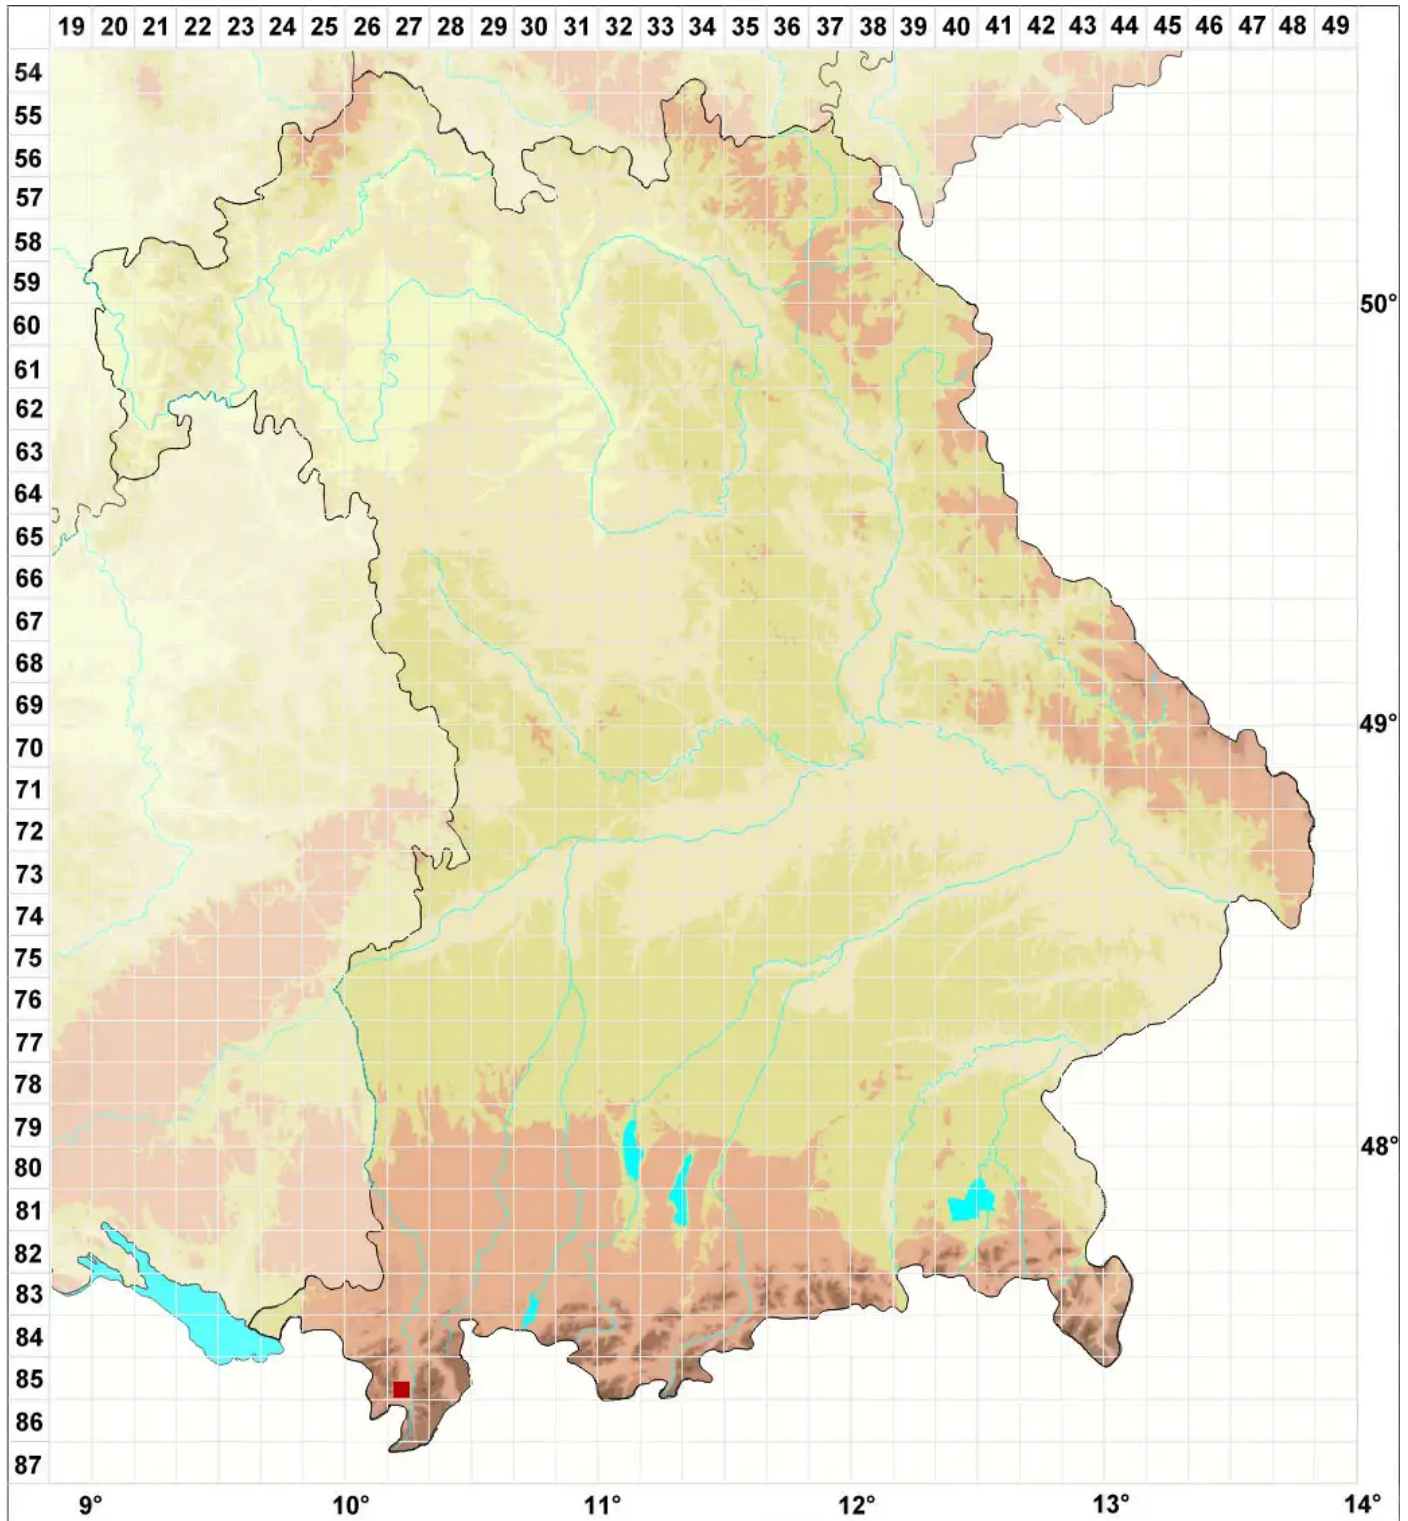

Rhizocarpon jemtlandicum (Malme) Malme

Norwegische Landkartenflechte

Legende:

Symbole:

Ausgefülltes Symbol:
Zeitraum von 1980 bis heute (Aktuelle Angabe)

Leeres Symbol:
Zeitraum vor 1980 (Altangabe)

Quadrat: Herbarbeleg