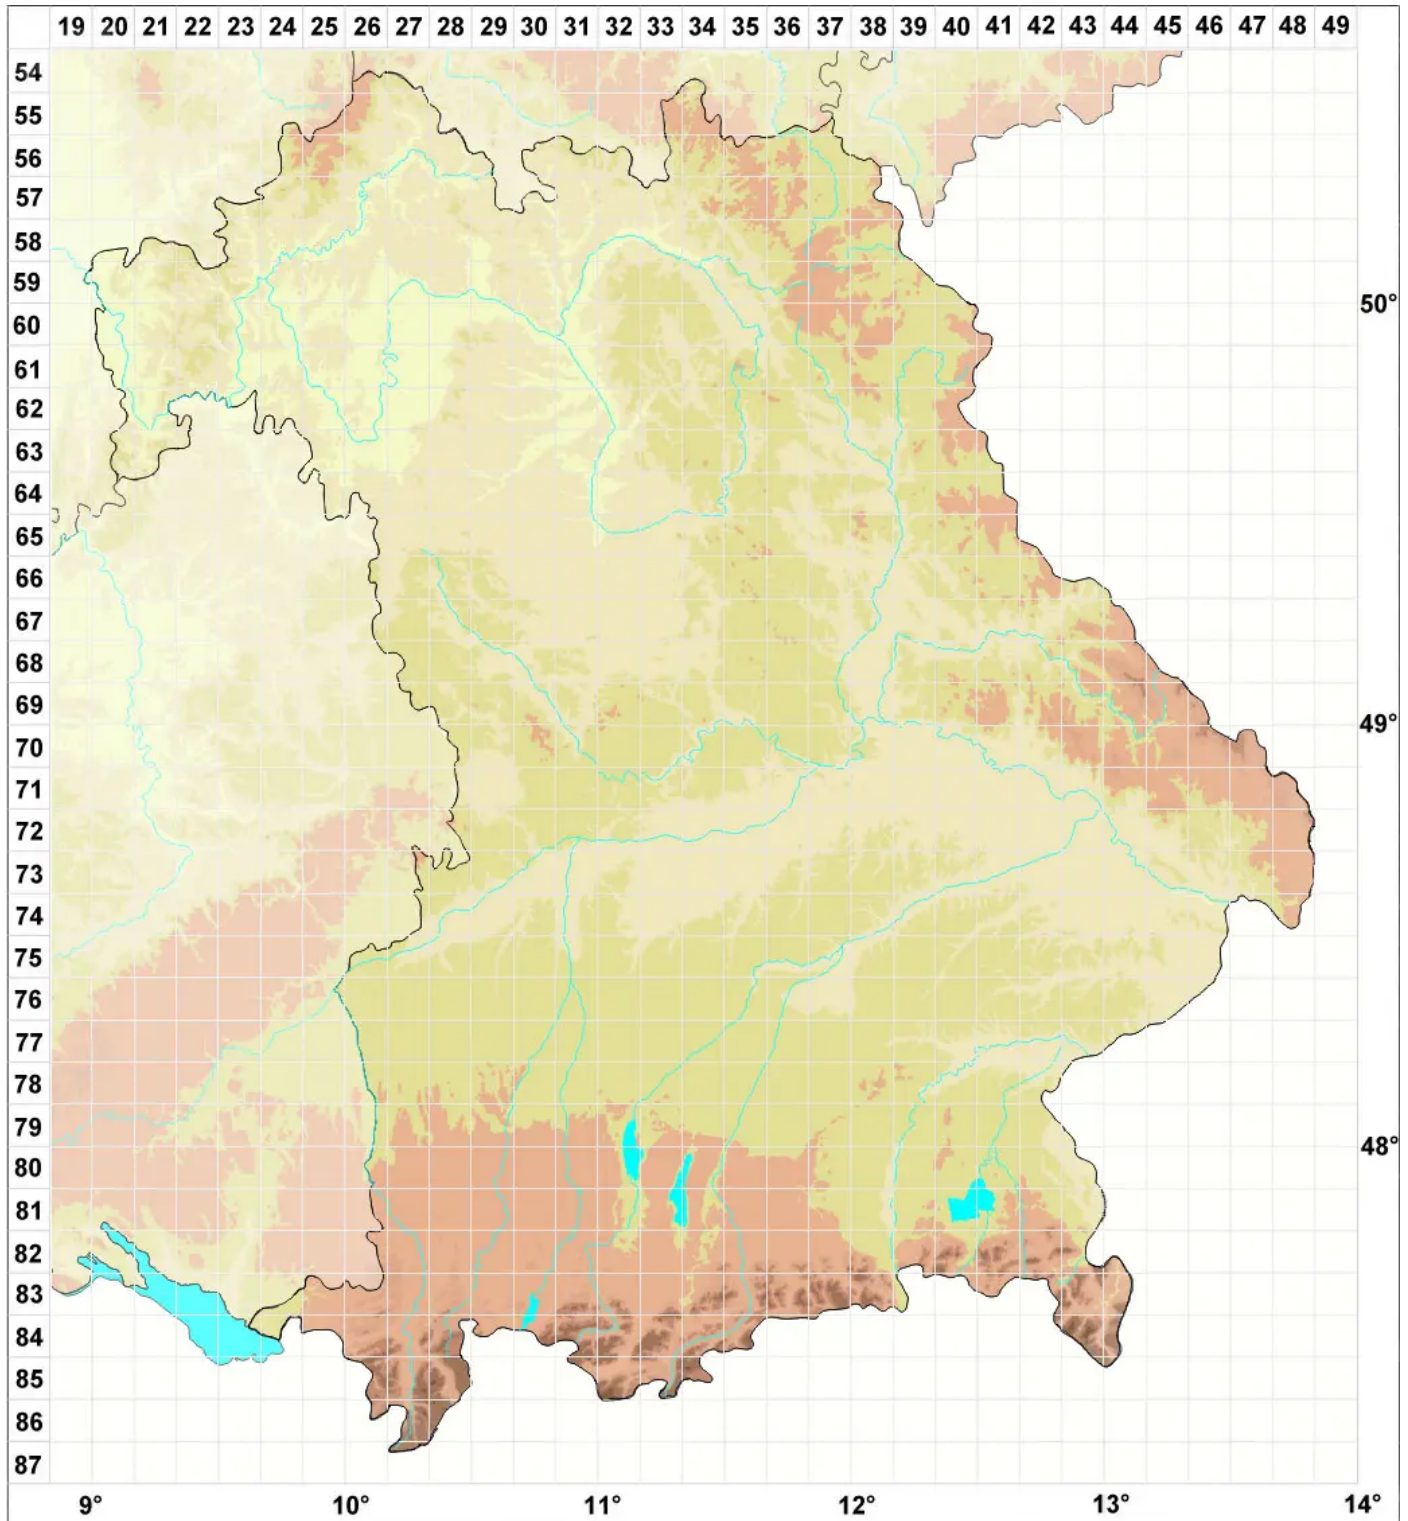

Rhizocarpon kakurgon Poelt

Parasitische Landkartenflechte

Legende:

- Symbole:**
Ausgefülltes Symbol:
Zeitraum von 1980 bis heute (Aktuelle Angabe)
Leeres Symbol:
Zeitraum vor 1980 (Altangabe)
Quadrat: Herbarbeleg