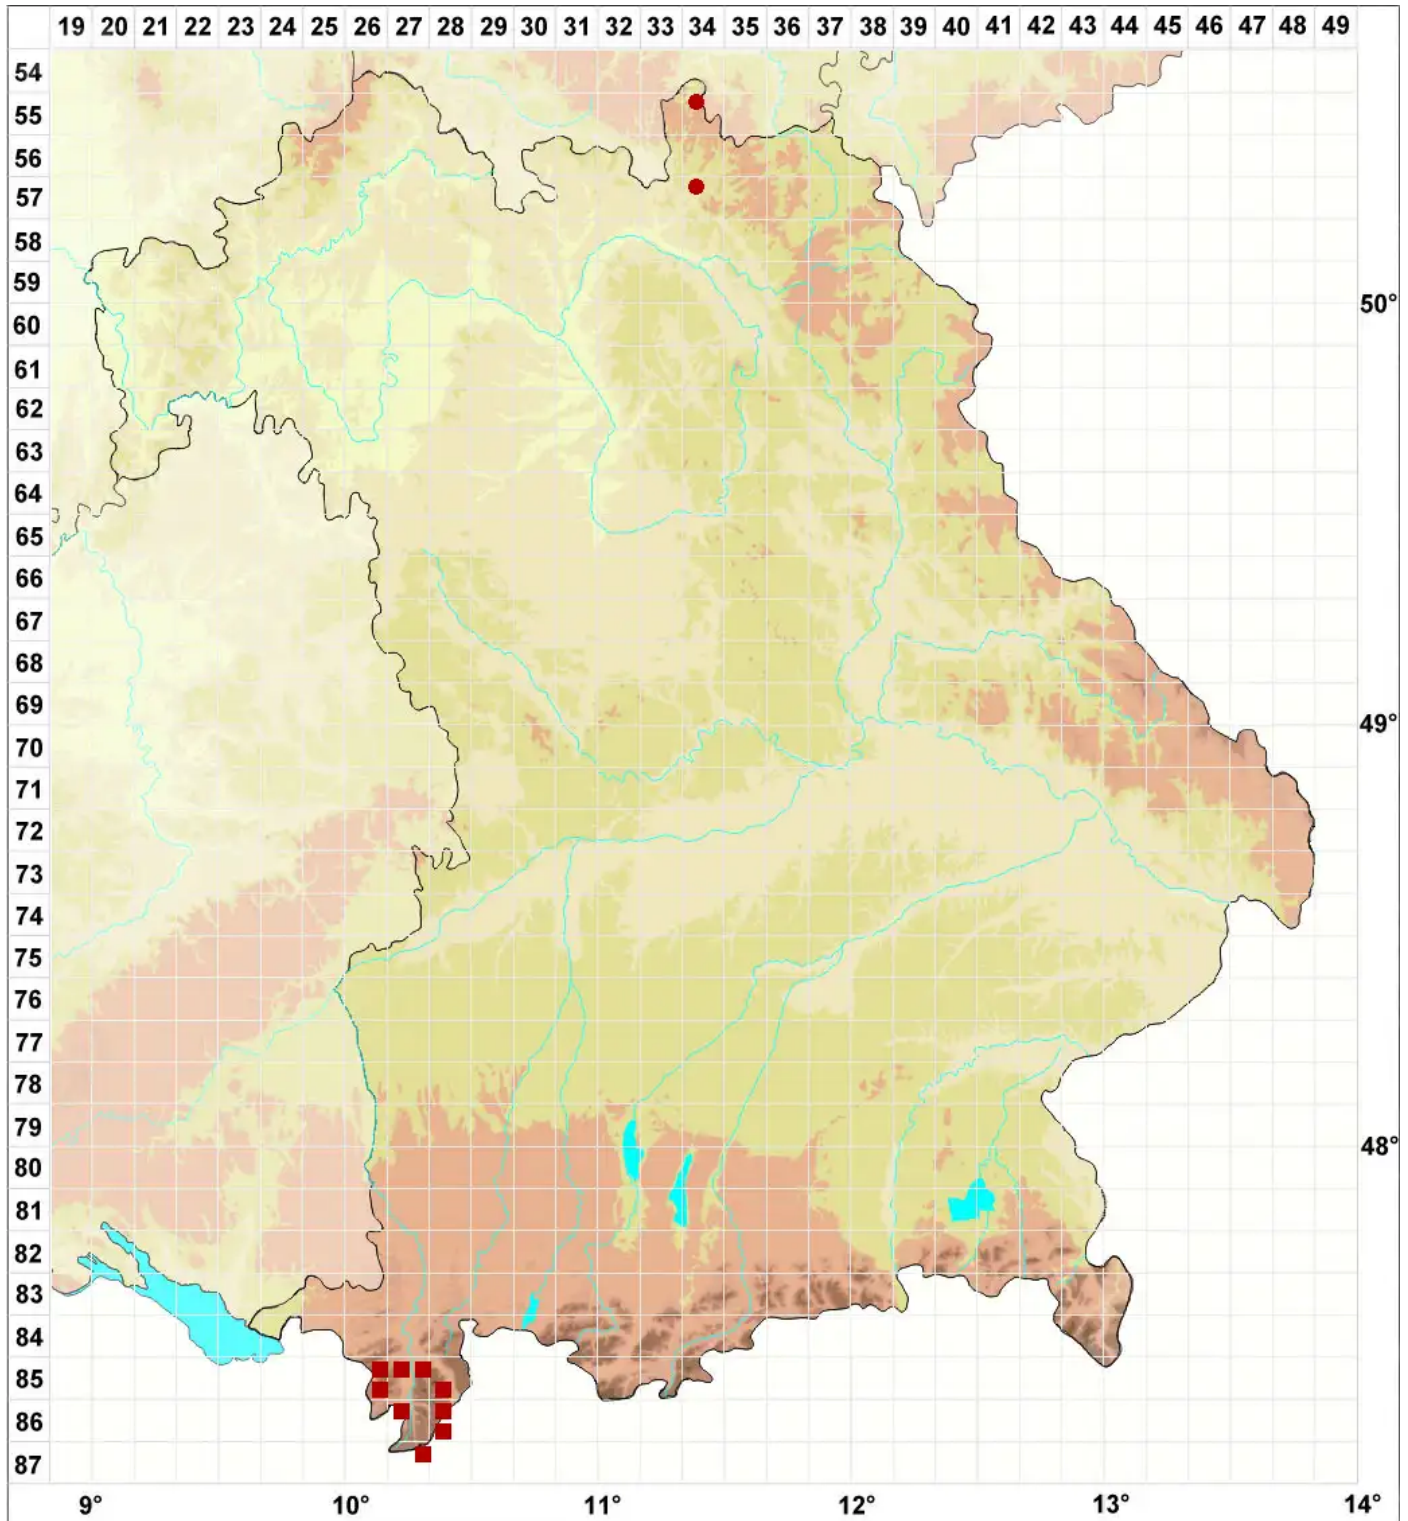

Rhizocarpon lavatum (Fr.) Hazsl.

Bach-Landkartenflechte

Legende:

Symbole:

Ausgefülltes Symbol:
Zeitraum von 1980 bis heute (Aktuelle Angabe)

Leeres Symbol:
Zeitraum vor 1980 (Altangabe)

Quadrat: Herbarbeleg