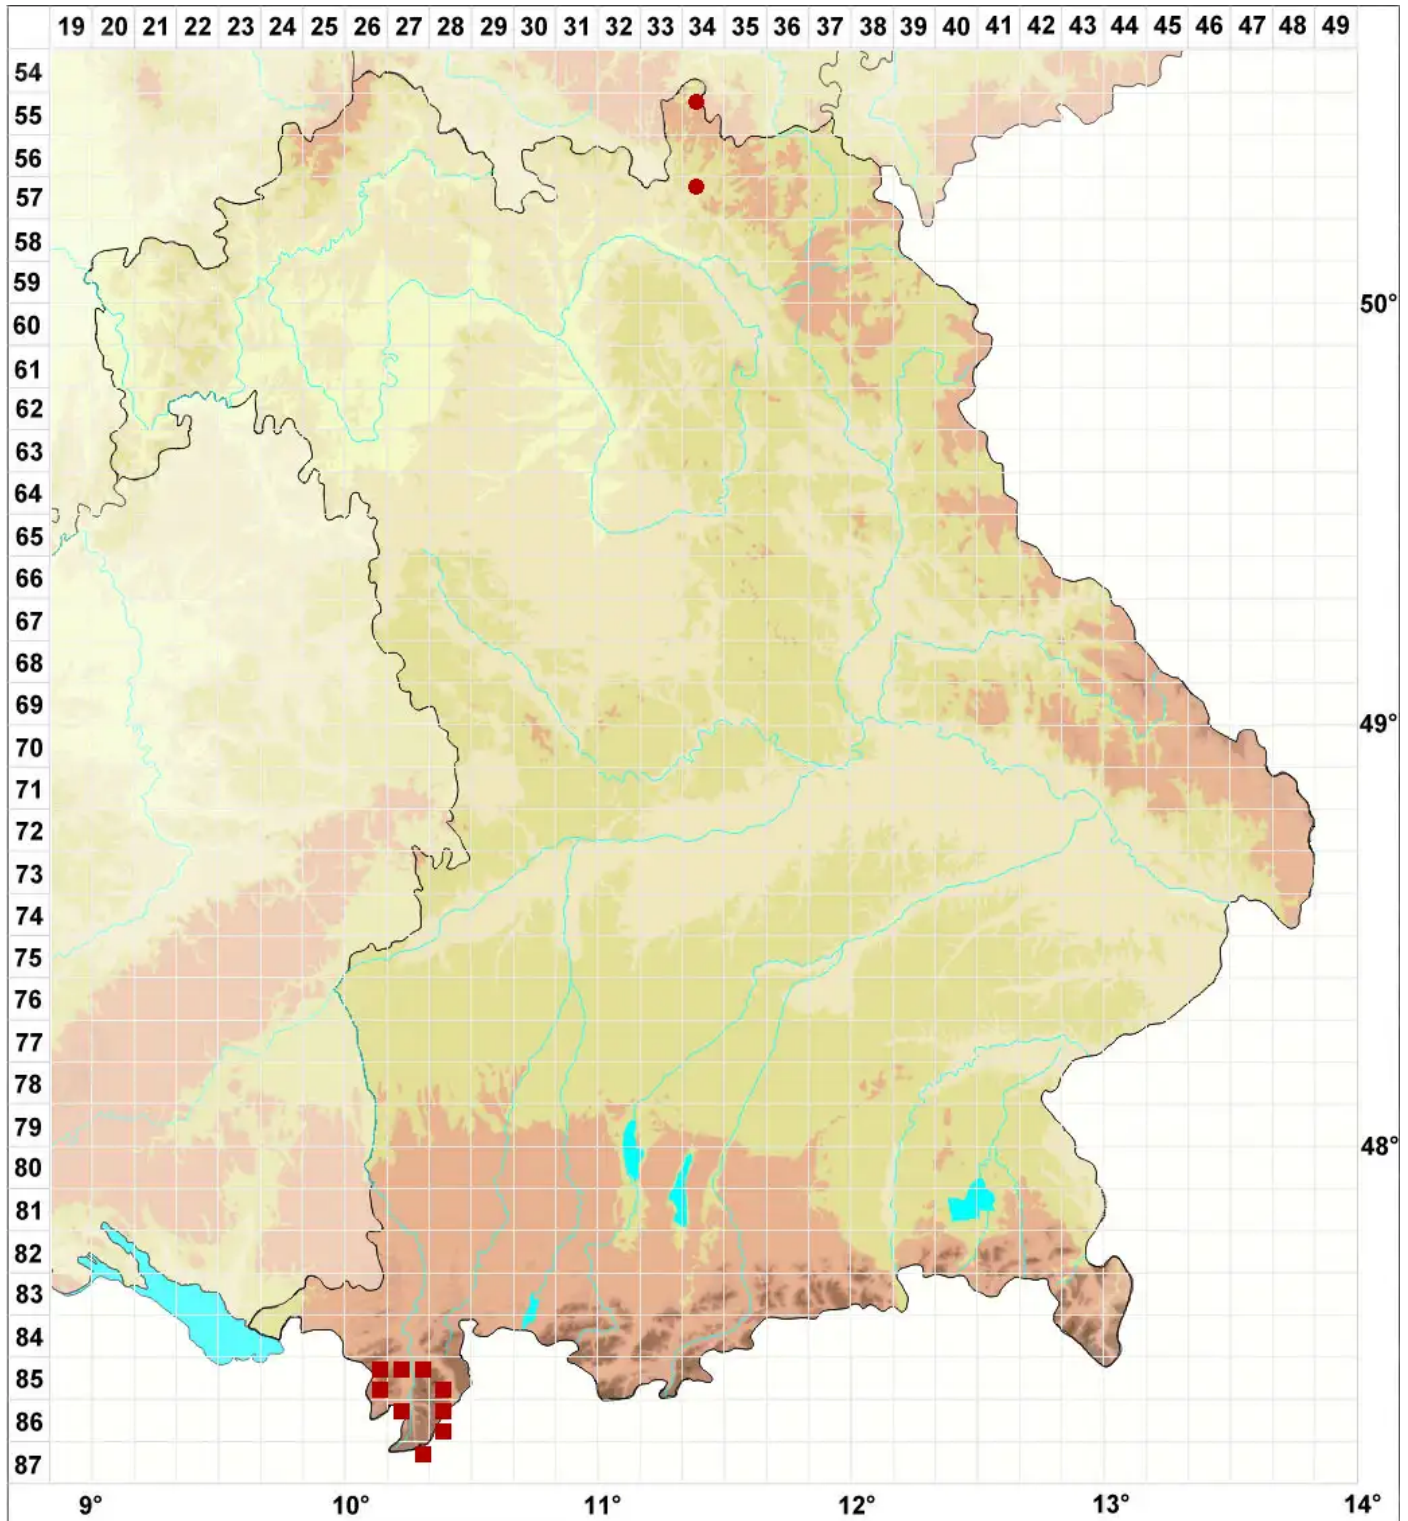

# Rhizocarpon lavatum (Fr.) Hazsl.

## Bach-Landkartenflechte

Legende:

**Symbole:**

Ausgefülltes Symbol:  
Zeitraum von 1980 bis heute (Aktuelle Angabe)

Leeres Symbol:  
Zeitraum vor 1980 (Altangabe)

Quadrat: Herbarbeleg