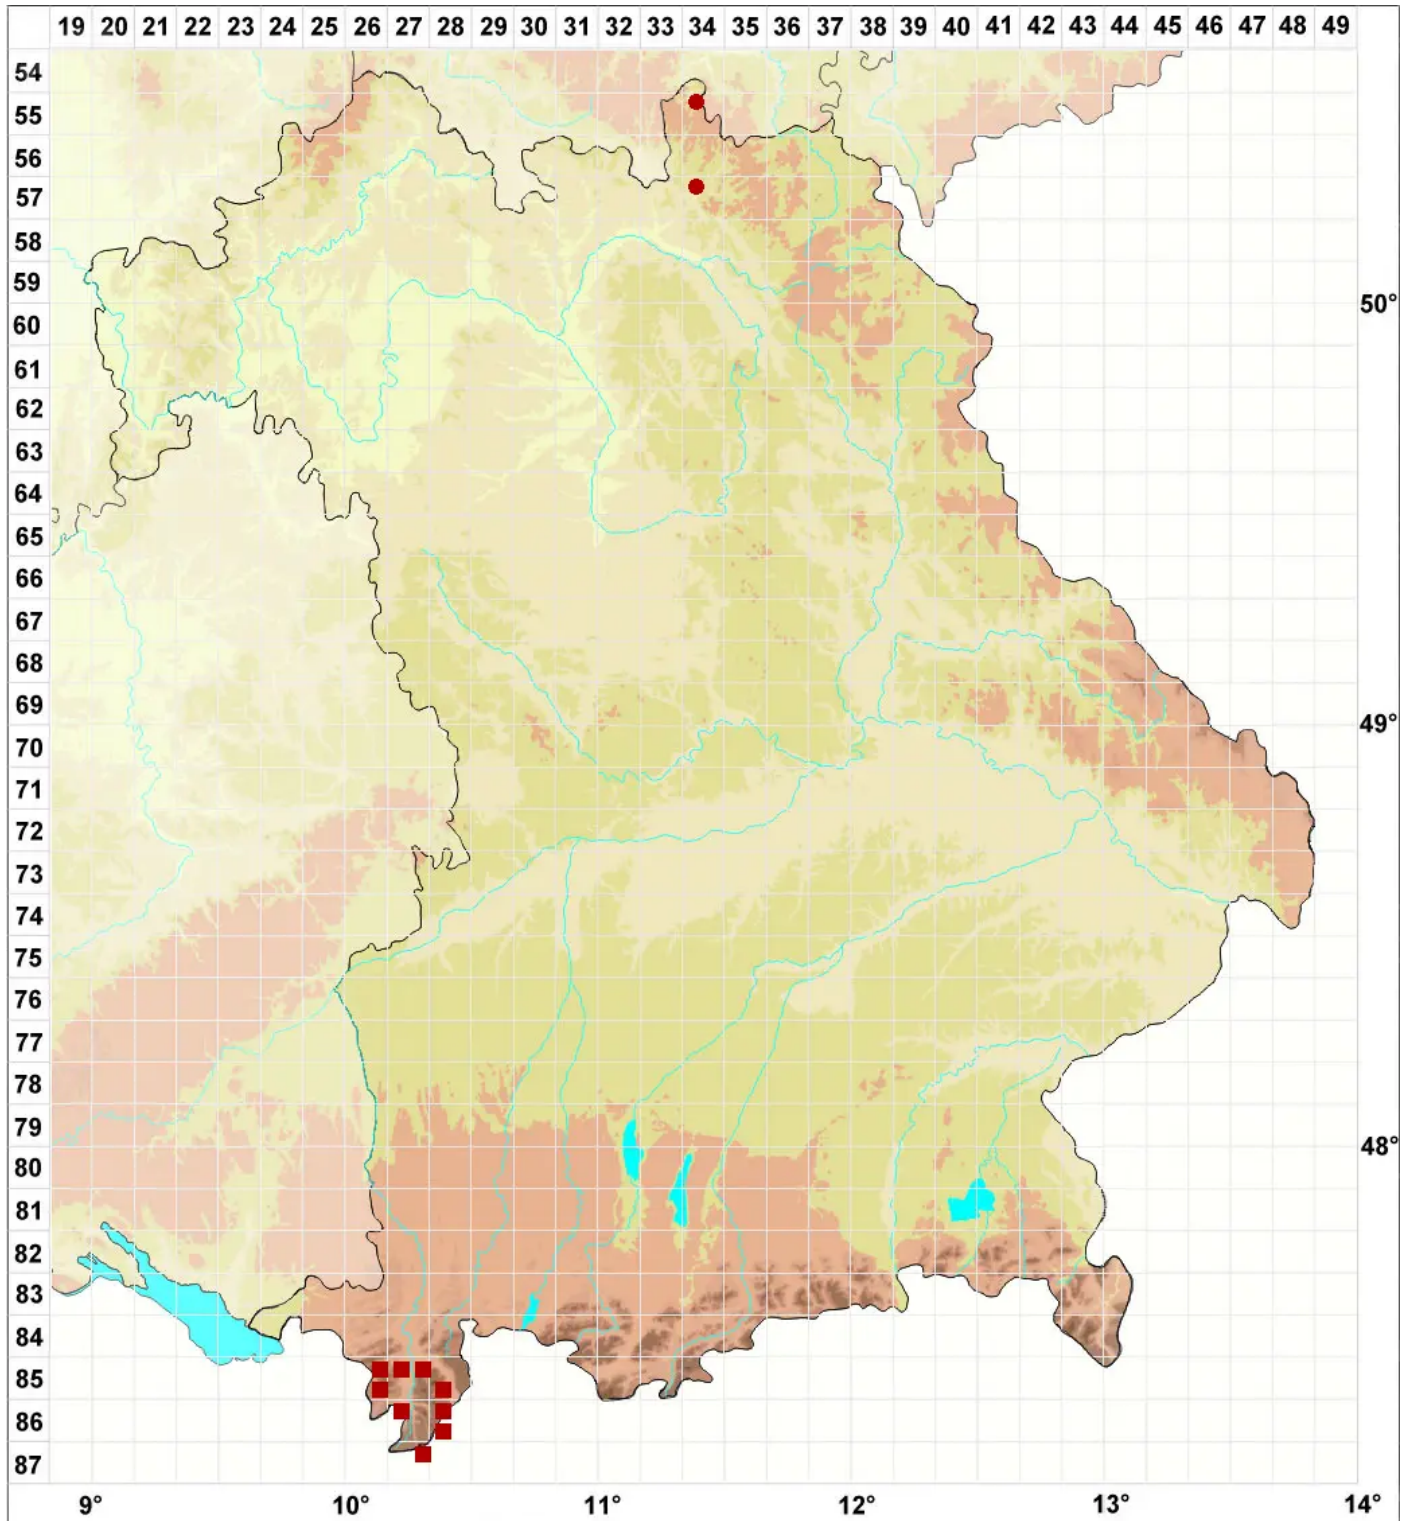

Rhizocarpon lavatum (Fr.) Hazsl.

Bach-Landkartenflechte

Legende:

Symbole:

Ausgefülltes Symbol:
Zeitraum von 1980 bis heute (Aktuelle Angabe)

Leeres Symbol:
Zeitraum vor 1980 (Altangabe)

Quadrat: Herbarbeleg