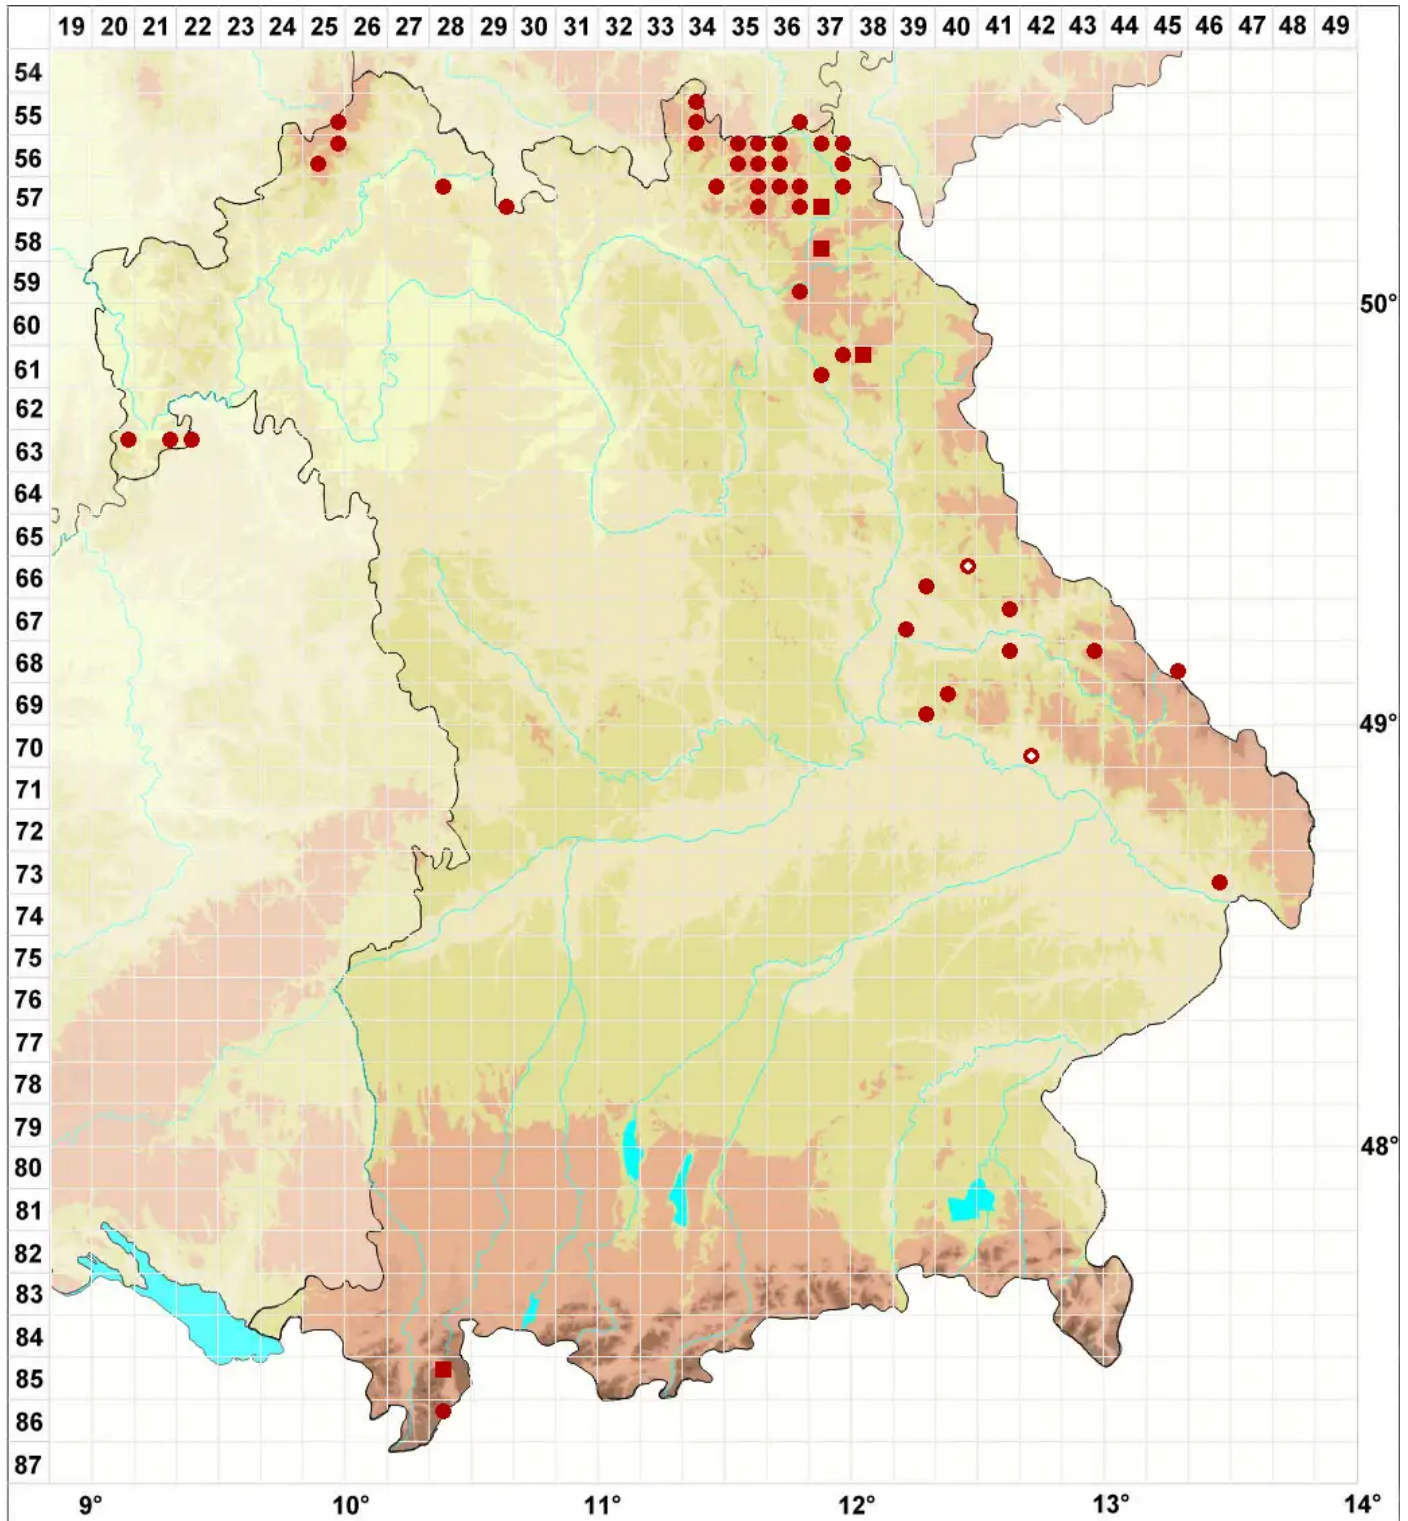

# Rhizocarpon lecanorinum Anders

## Berandete Landkartenflechte

Legende:

- Symbole:**
- Ausgefülltes Symbol:  
Zeitraum von 1980 bis heute (Aktuelle Angabe)
  - Leeres Symbol:  
Zeitraum vor 1980 (Altangabe)
  - Quadrat: Herbarbeleg