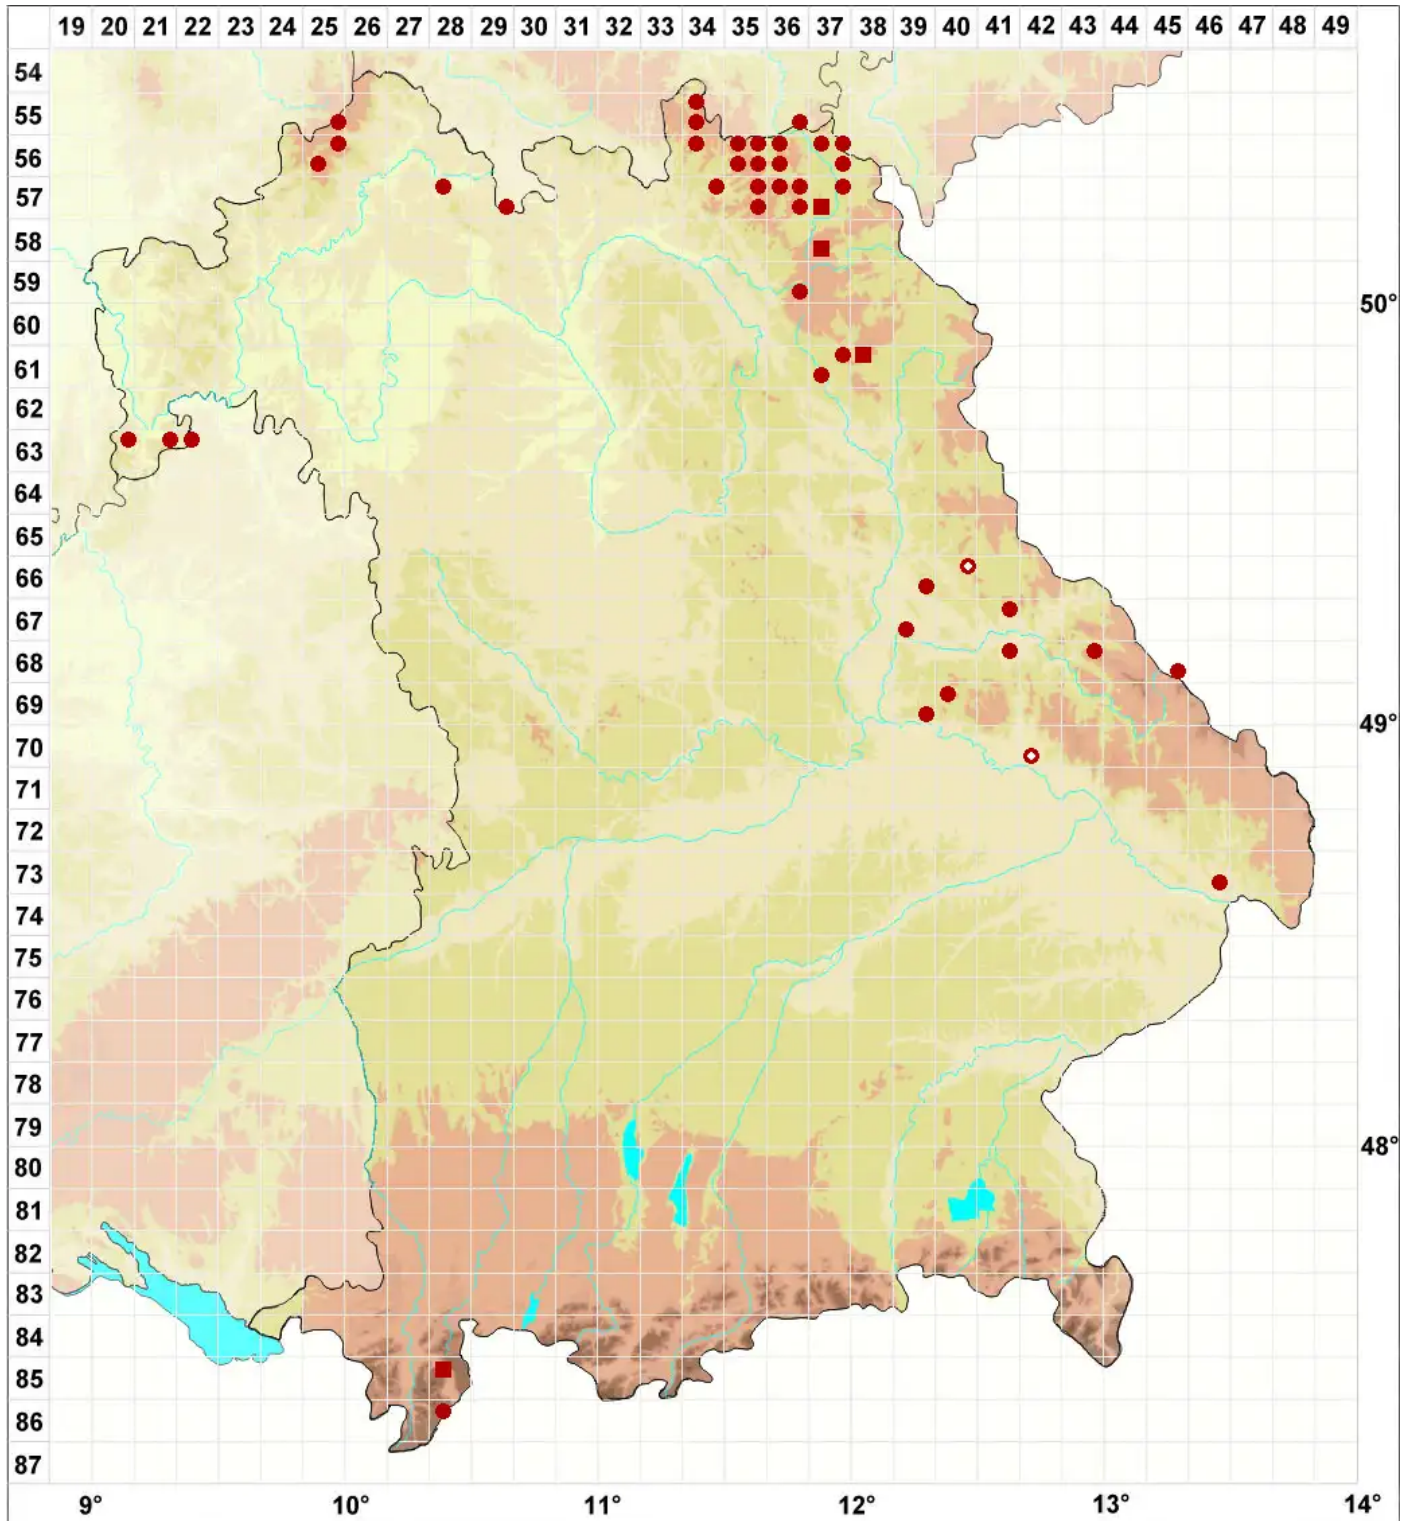

Rhizocarpon lecanorinum Anders

Berandete Landkartenflechte

Legende:

- Symbole:**
- Ausgefülltes Symbol:
Zeitraum von 1980 bis heute (Aktuelle Angabe)
 - Leeres Symbol:
Zeitraum vor 1980 (Altangabe)
 - Quadrat: Herbarbeleg