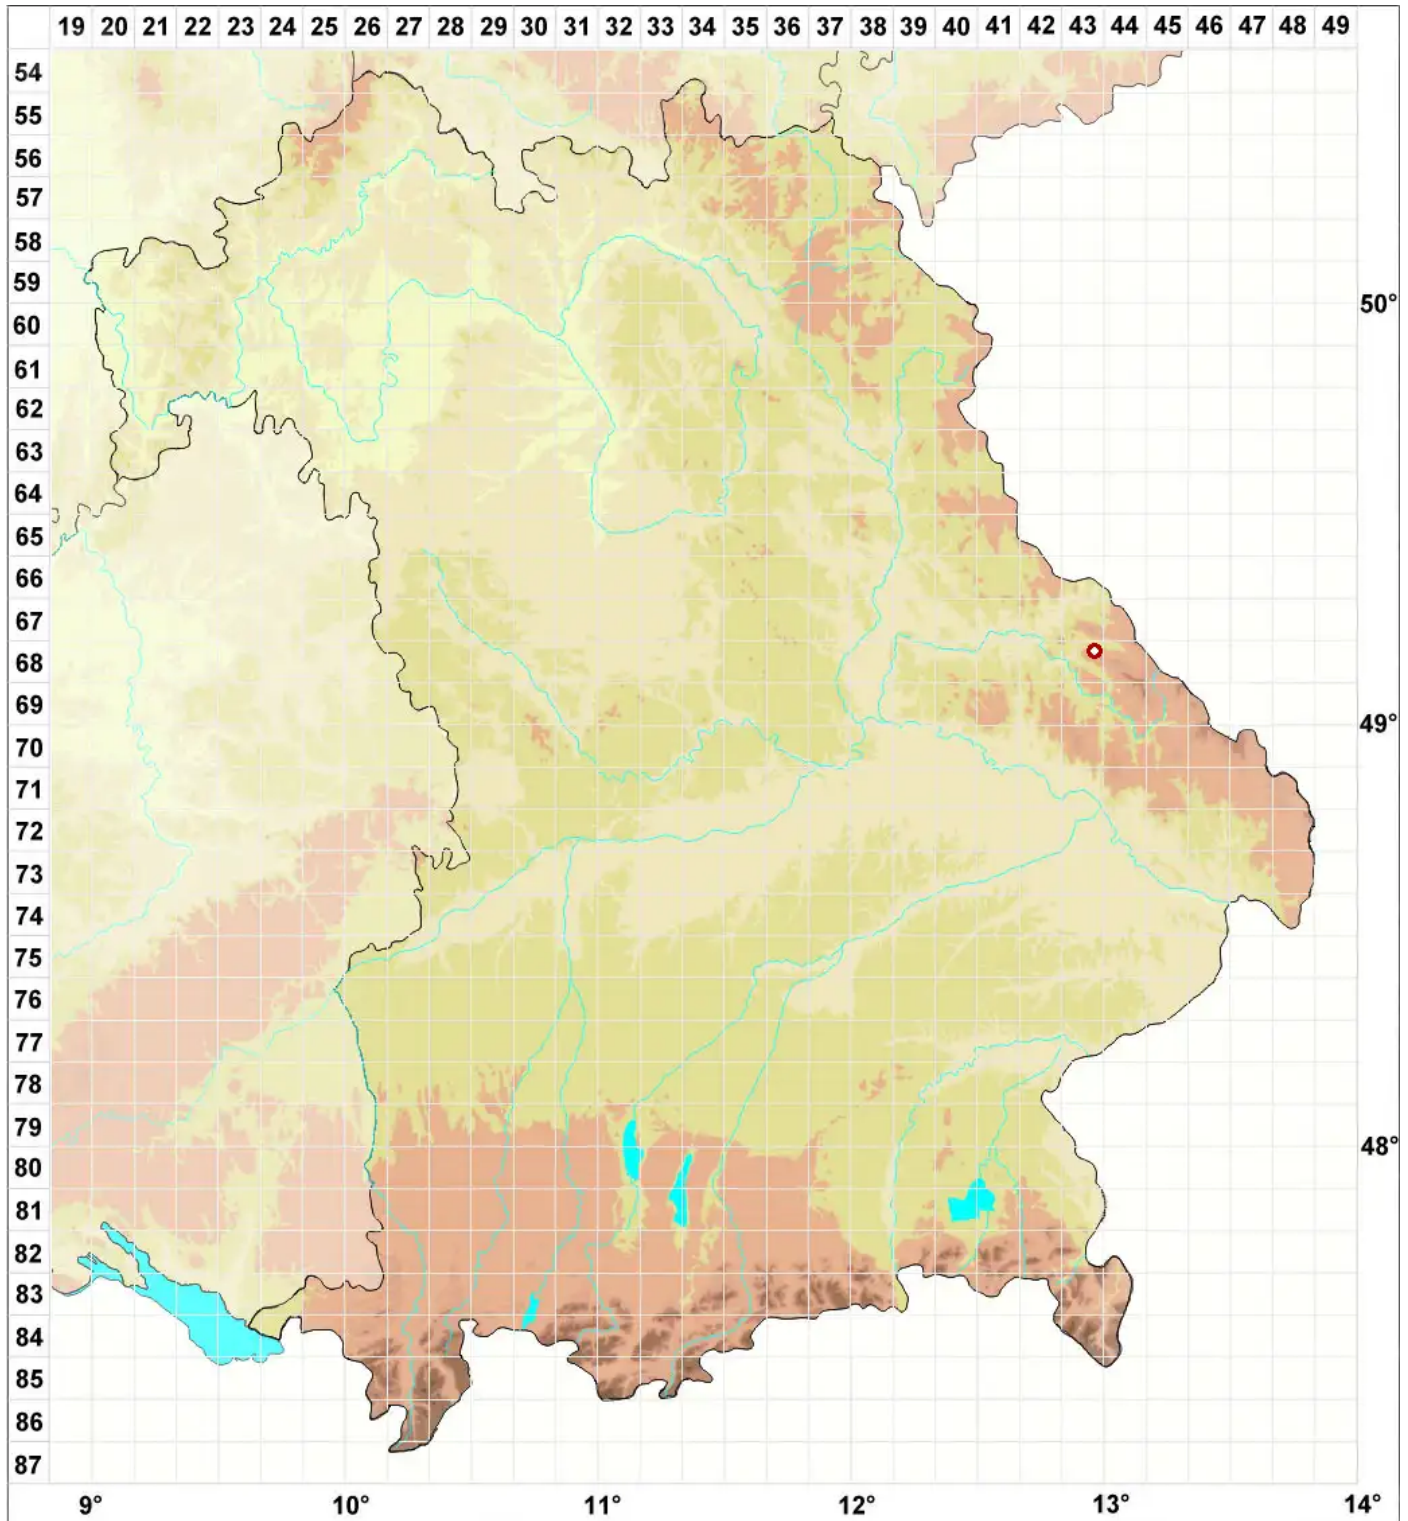

Rhizocarpon leptolepis Anzi

Kleinschuppige Landkartenflechte

Legende:

Symbole:

Ausgefülltes Symbol:
Zeitraum von 1980 bis heute (Aktuelle Angabe)

Leeres Symbol:
Zeitraum vor 1980 (Altangabe)

Quadrat: Herbarbeleg