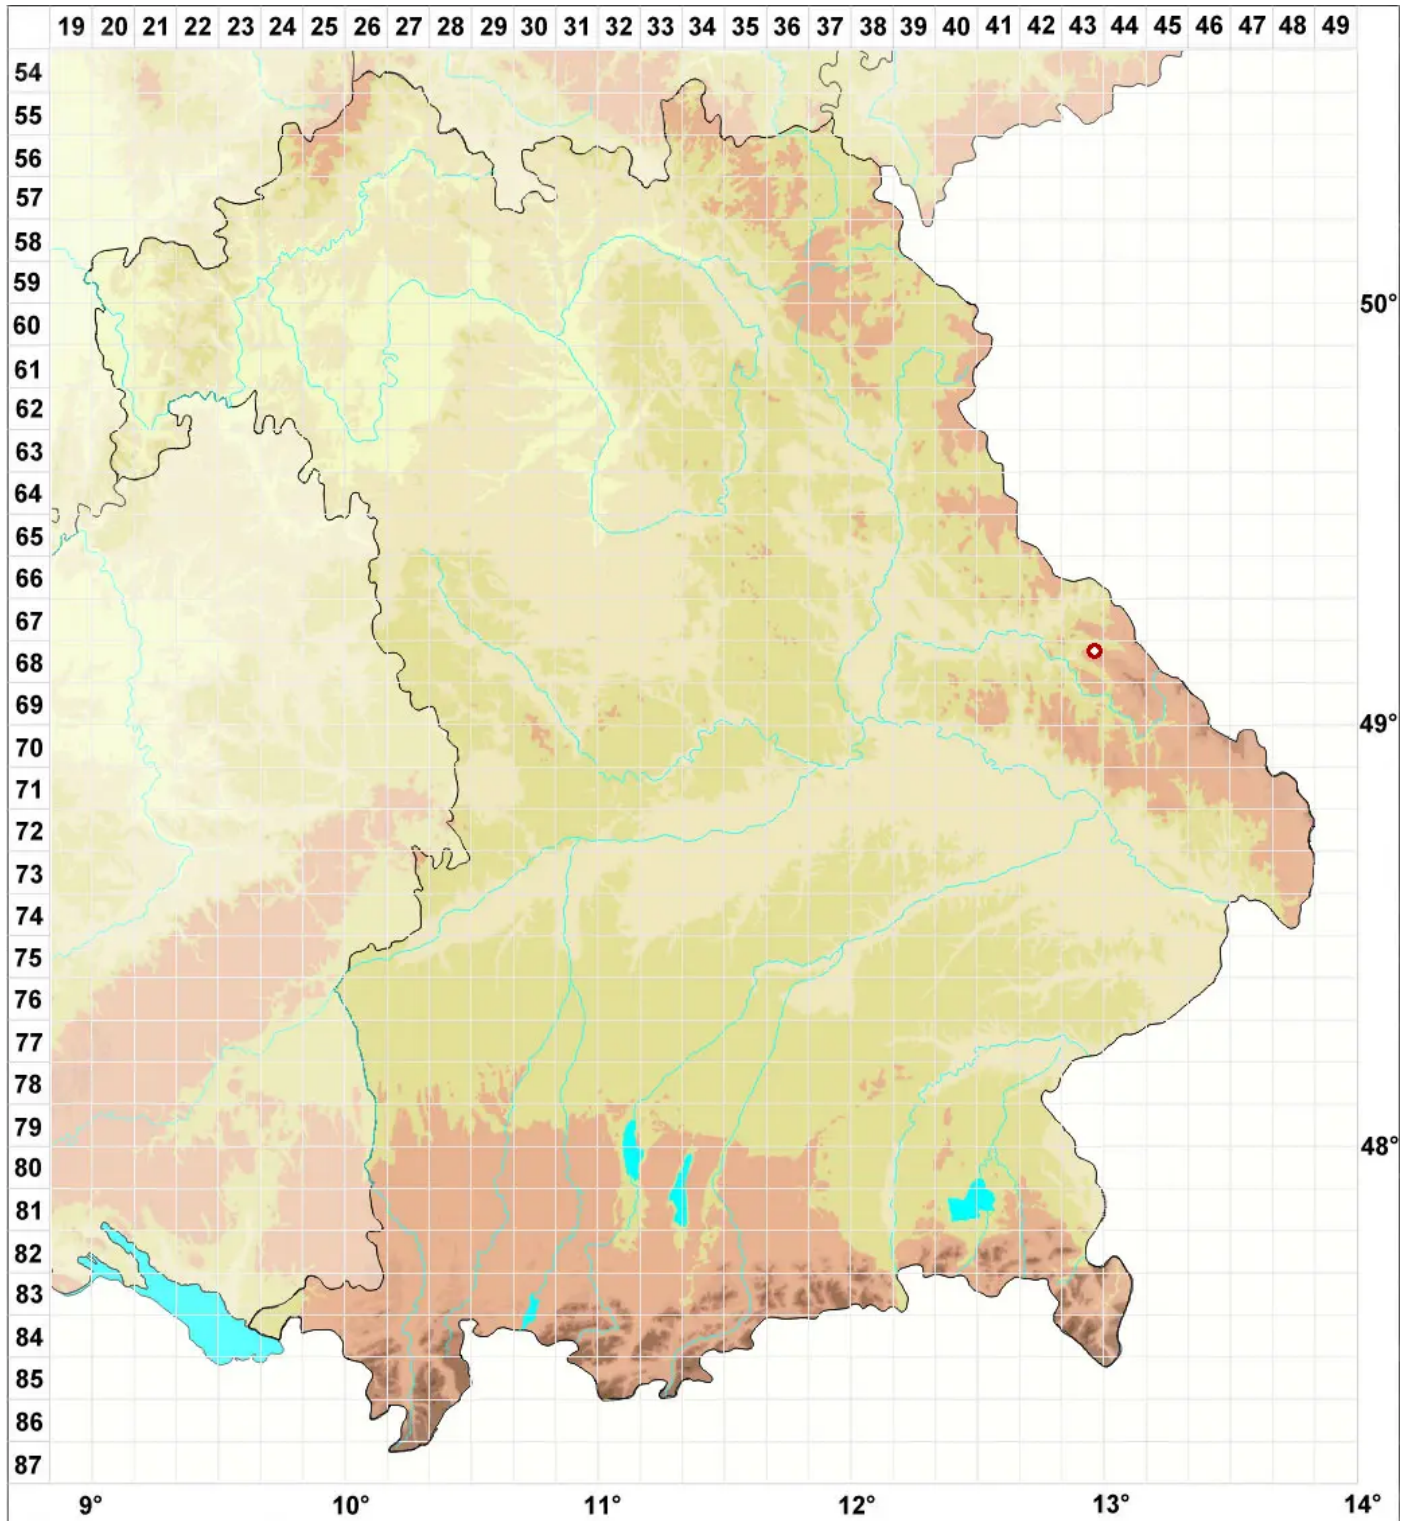

Rhizocarpon leptolepis Anzi

Kleinschuppige Landkartenflechte

Legende:

Symbole:

Ausgefülltes Symbol:
Zeitraum von 1980 bis heute (Aktuelle Angabe)

Leeres Symbol:
Zeitraum vor 1980 (Altangabe)

Quadrat: Herbarbeleg