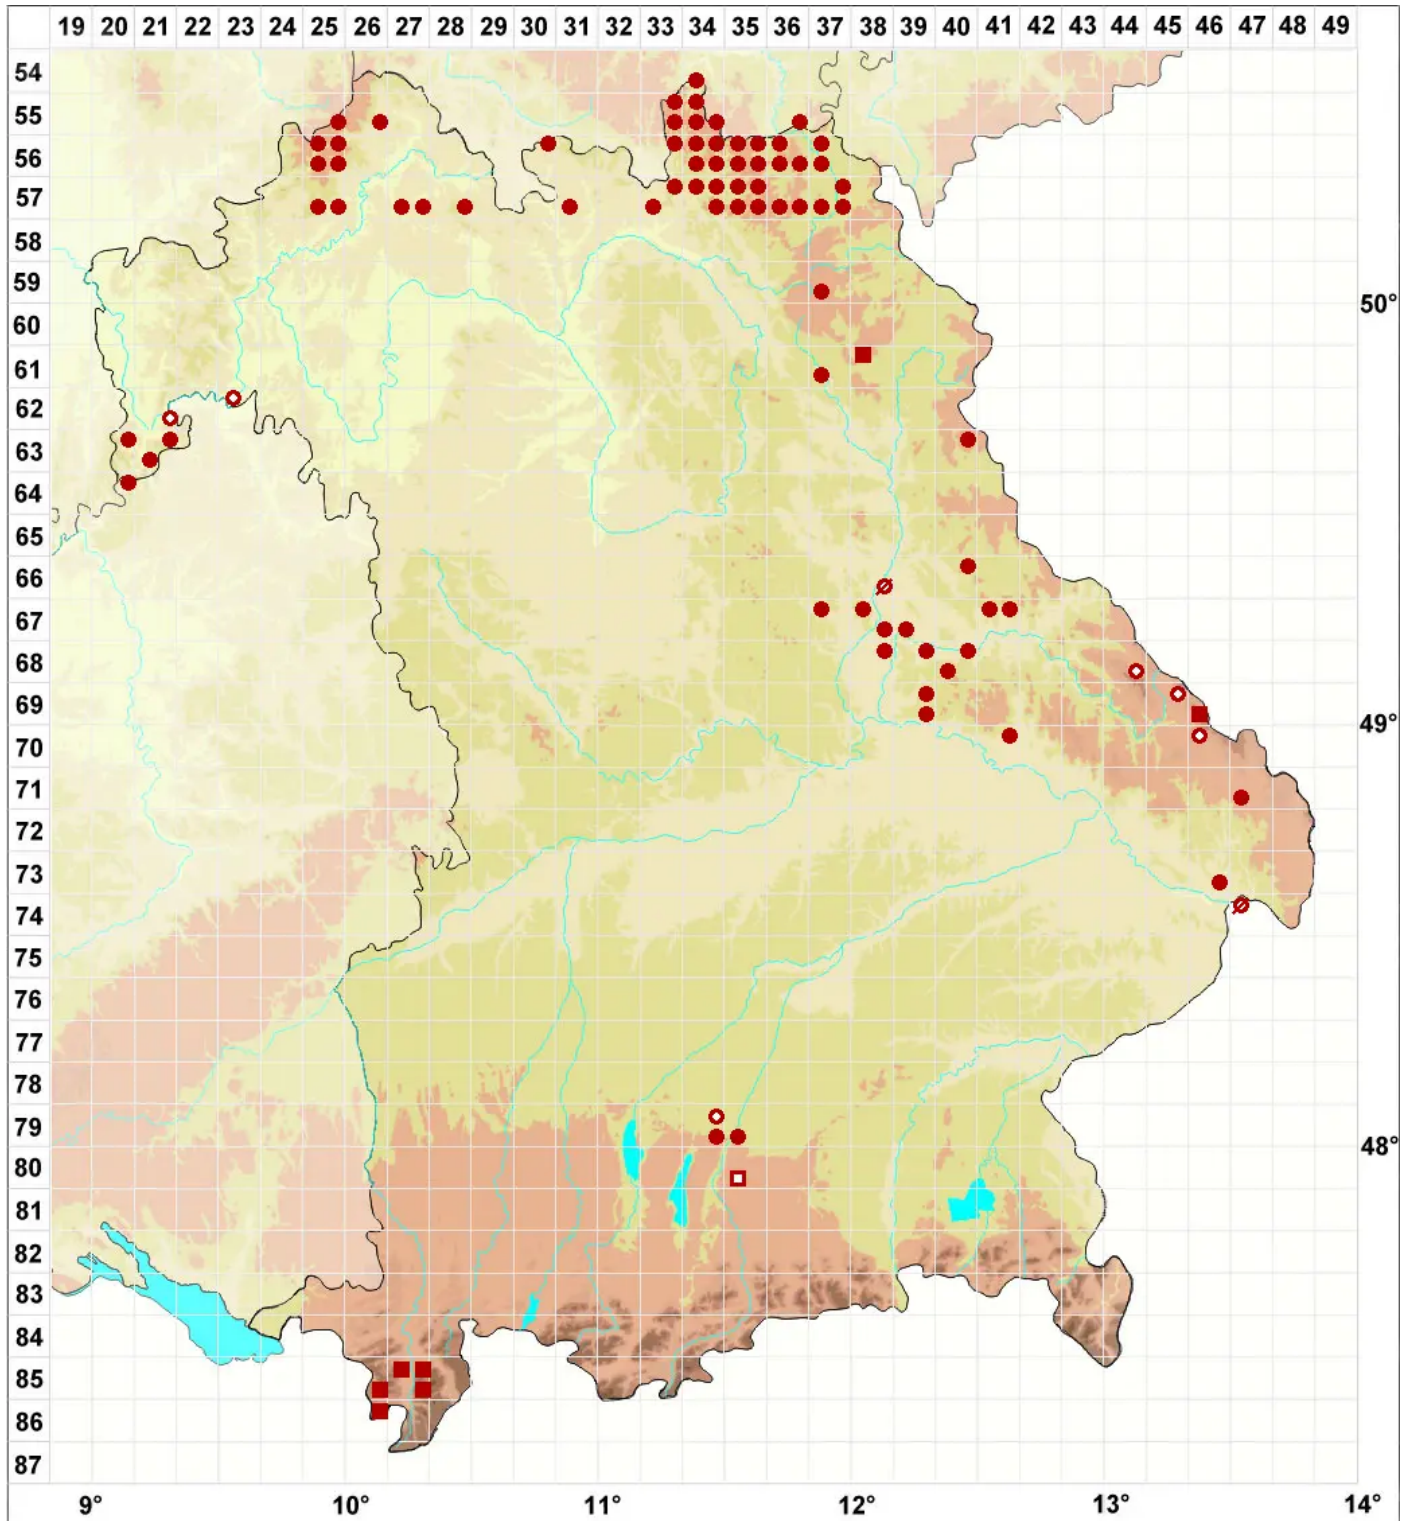

Rhizocarpon reductum Th. Fr.

Dunkle Landkartenflechte

Legende:

- Symbole:**
- Ausgefülltes Symbol:
Zeitraum von 1980 bis heute (Aktuelle Angabe)
 - Leeres Symbol:
Zeitraum vor 1980 (Altangabe)
 - Quadrat: Herbarbeleg