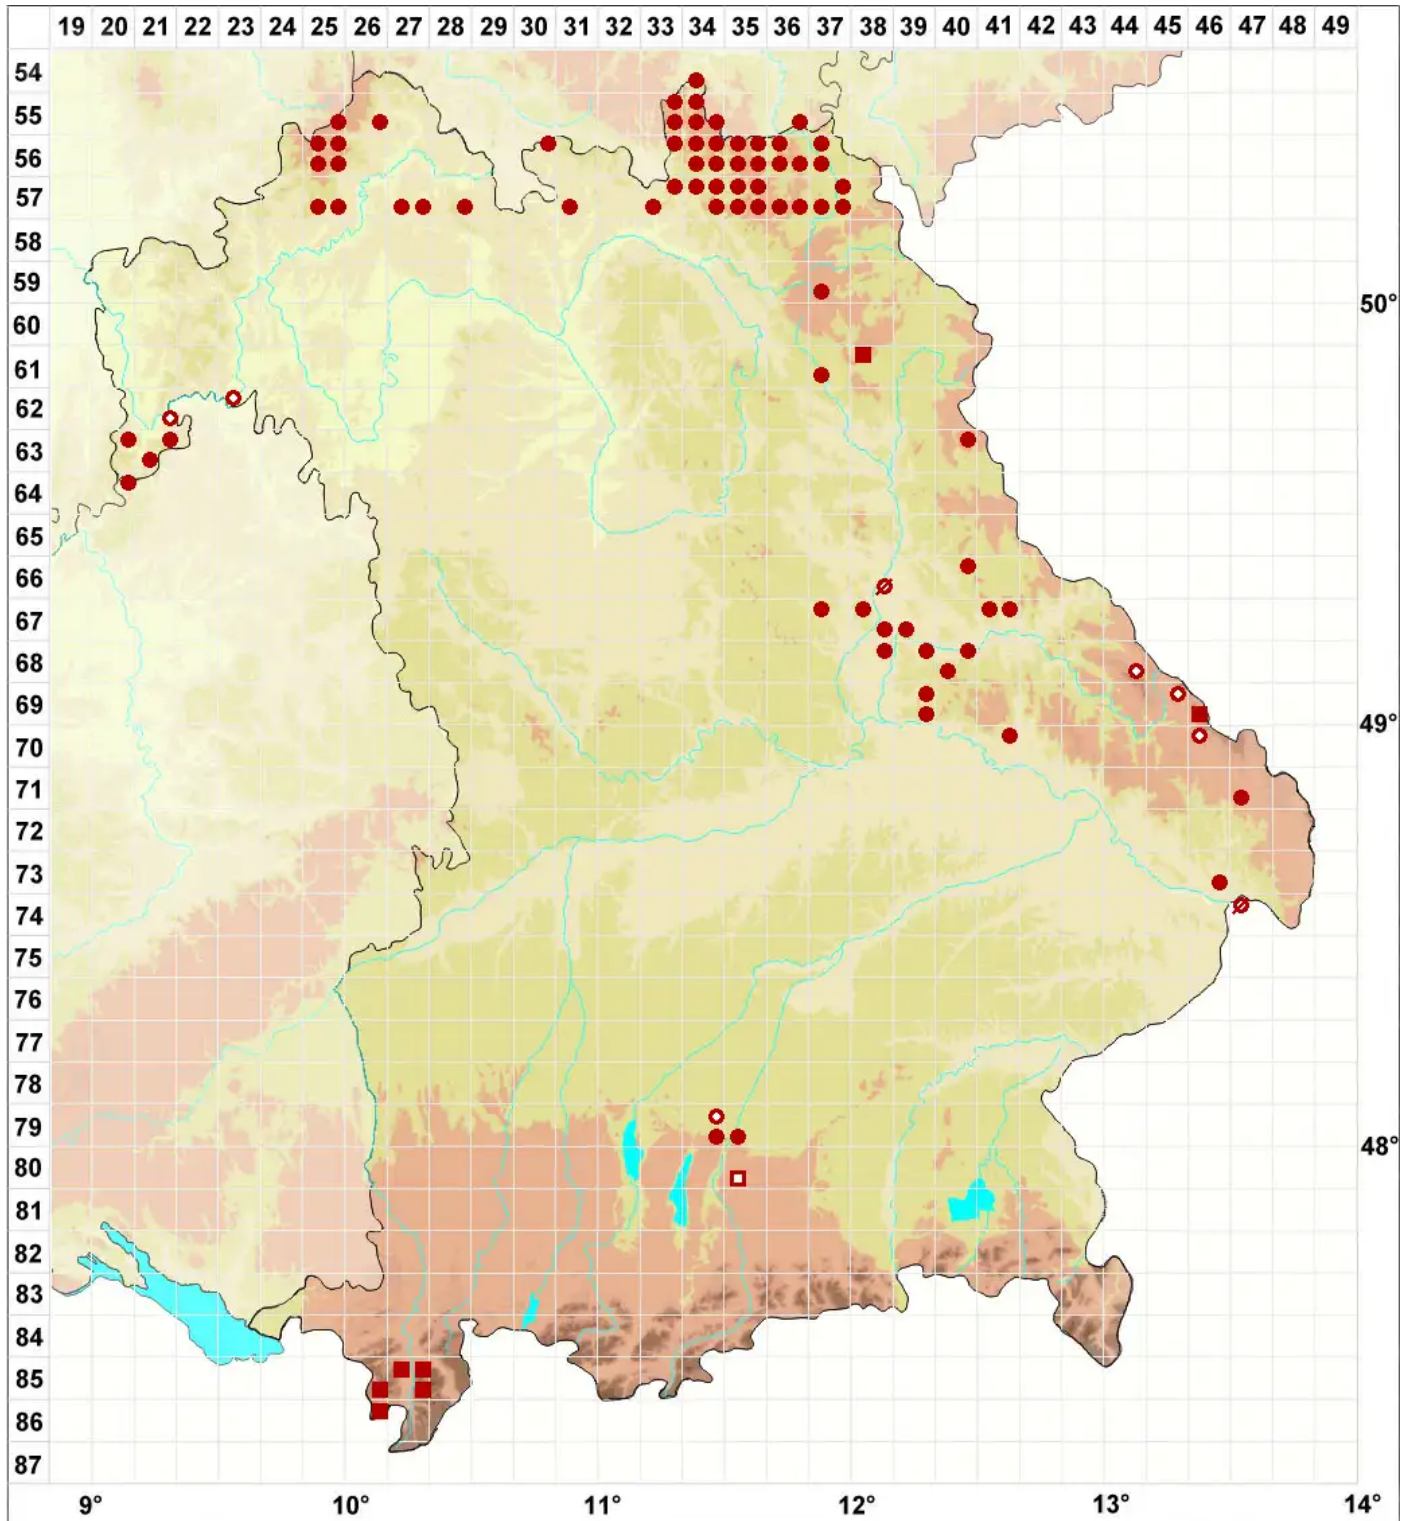

# Rhizocarpon reductum Th. Fr.

## Dunkle Landkartenflechte

Legende:

**Symbole:**

Ausgefülltes Symbol:  
Zeitraum von 1980 bis heute (Aktuelle Angabe)

Leeres Symbol:  
Zeitraum vor 1980 (Altangabe)

Quadrat: Herbarbeleg