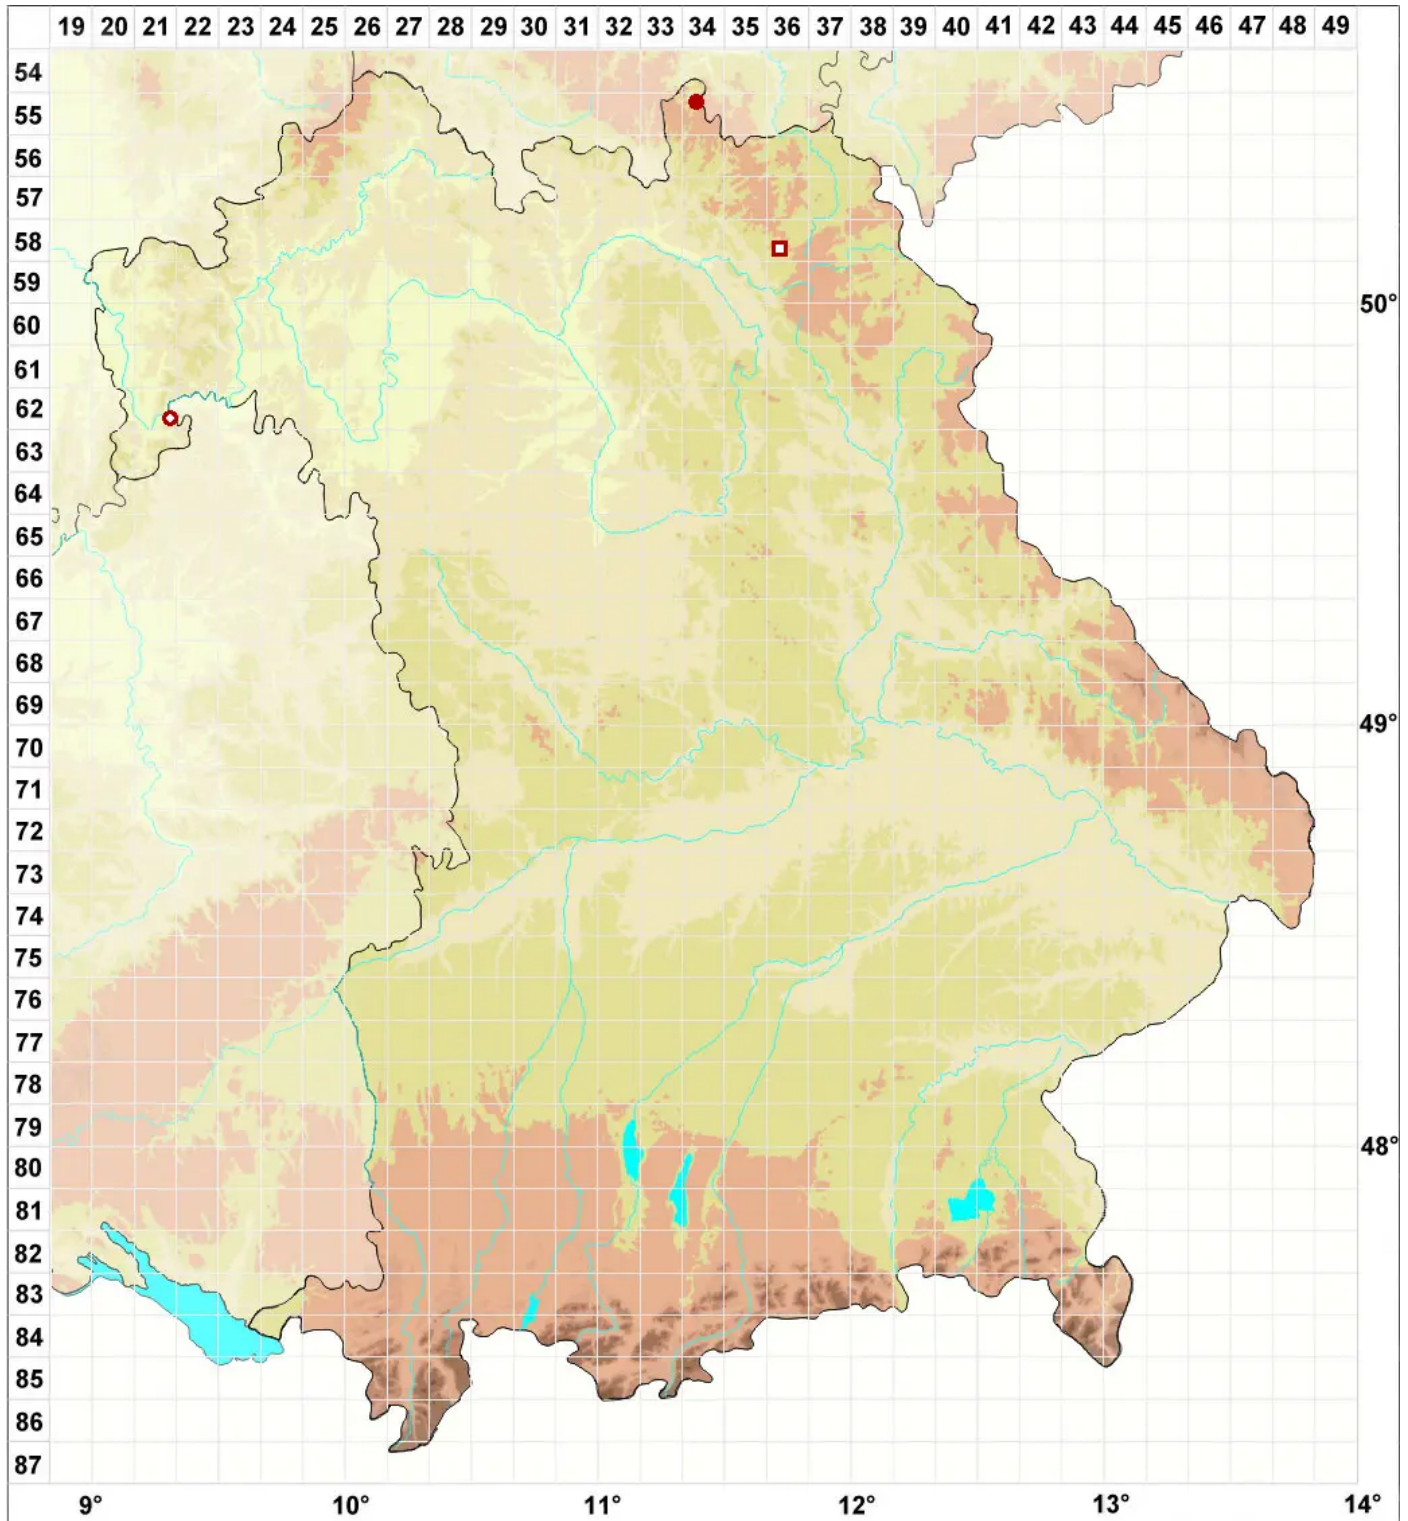

# Rhizocarpon oederi (Ach.) Körb.

## Rost-Landkartenflechte

Legende:

- Symbole:**
- Ausgefülltes Symbol:  
Zeitraum von 1980 bis heute (Aktuelle Angabe)
  - Leeres Symbol:  
Zeitraum vor 1980 (Altangabe)
  - Quadrat: Herbarbeleg