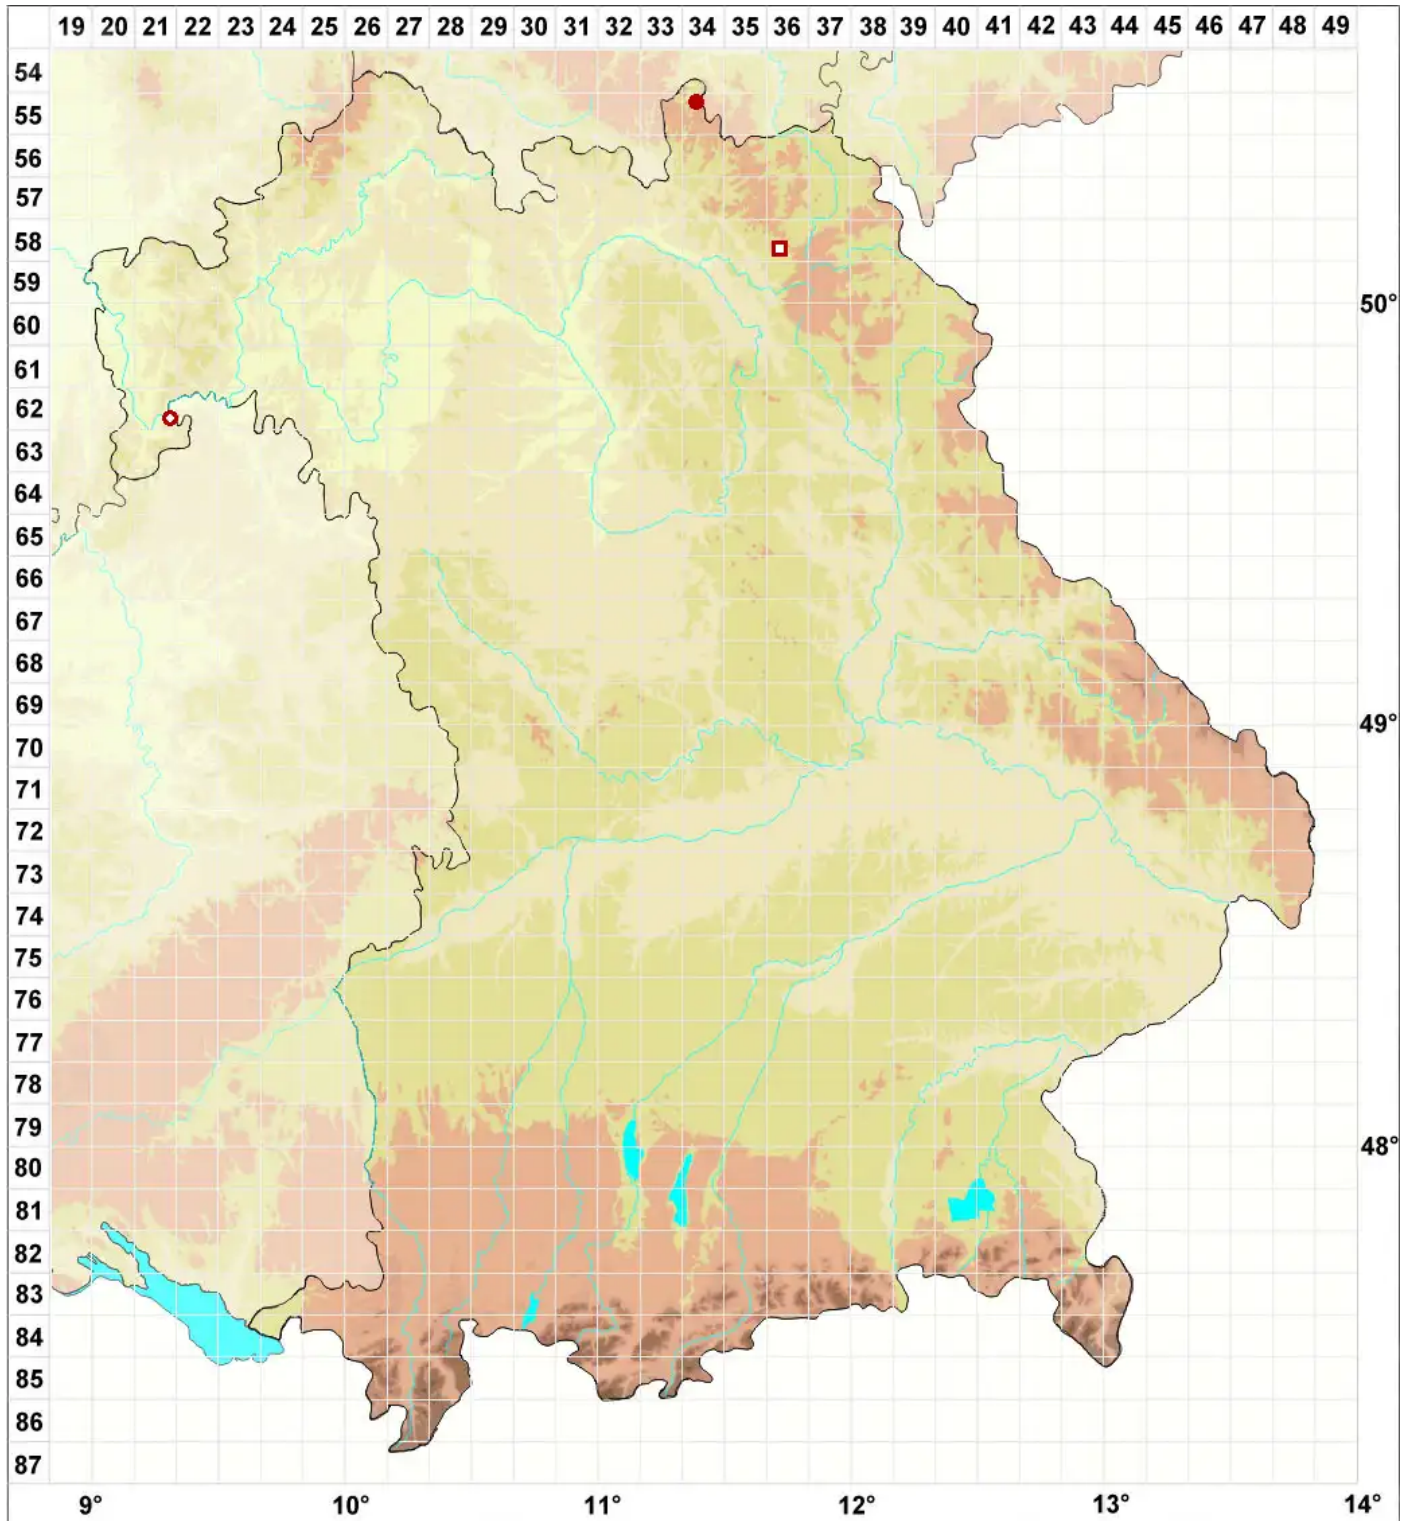

# Rhizocarpon oederi (Ach.) Körb.

## Rost-Landkartenflechte

Legende:

- Symbole:**
- Ausgefülltes Symbol:  
Zeitraum von 1980 bis heute (Aktuelle Angabe)
  - Leeres Symbol:  
Zeitraum vor 1980 (Altangabe)
  - Quadrat: Herbarbeleg