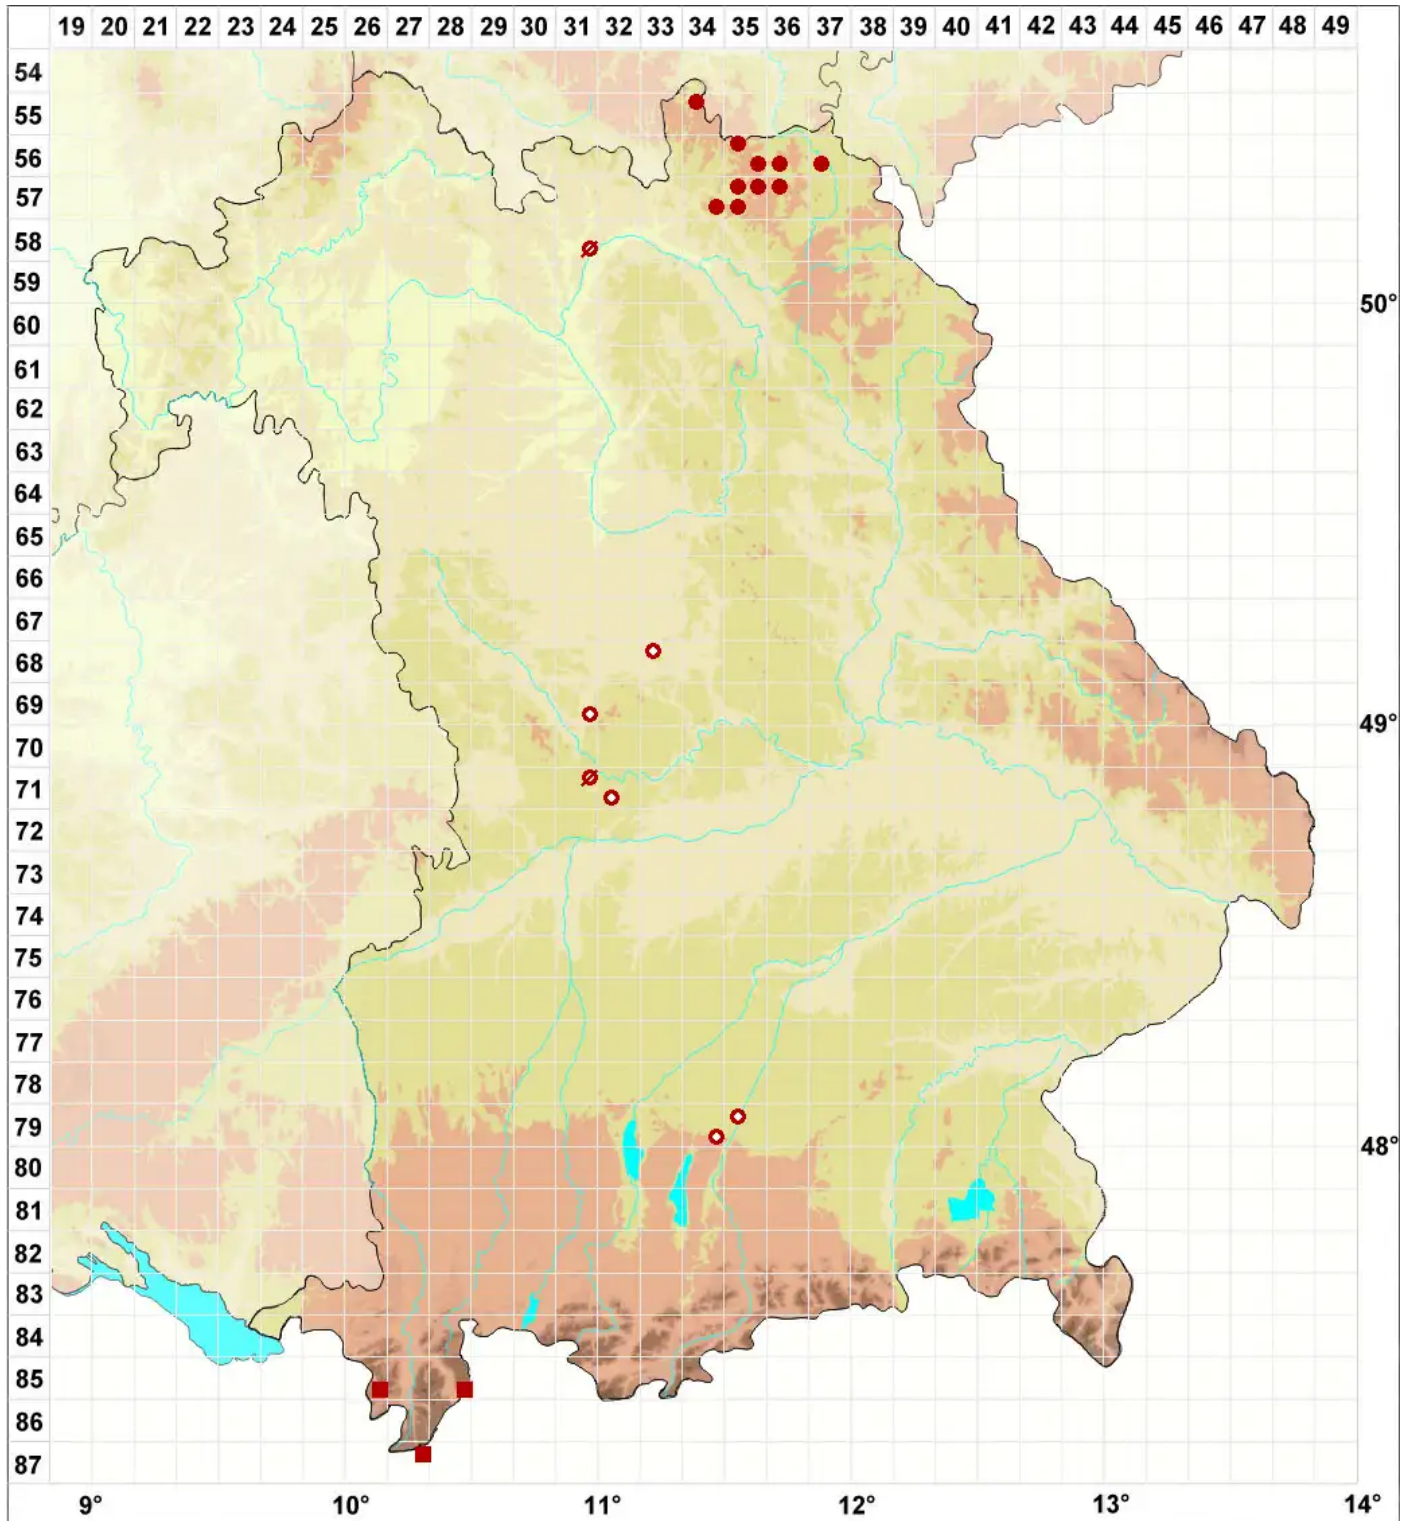

Rhizocarpon petraeum (Wulfen) A. Massal.

Felsen-Landkartenflechte

Legende:

Symbole:
Ausgefülltes Symbol:
Zeitraum von 1980 bis heute (Aktuelle Angabe)
Leeres Symbol:
Zeitraum vor 1980 (Altangabe)
Quadrat: Herbarbeleg