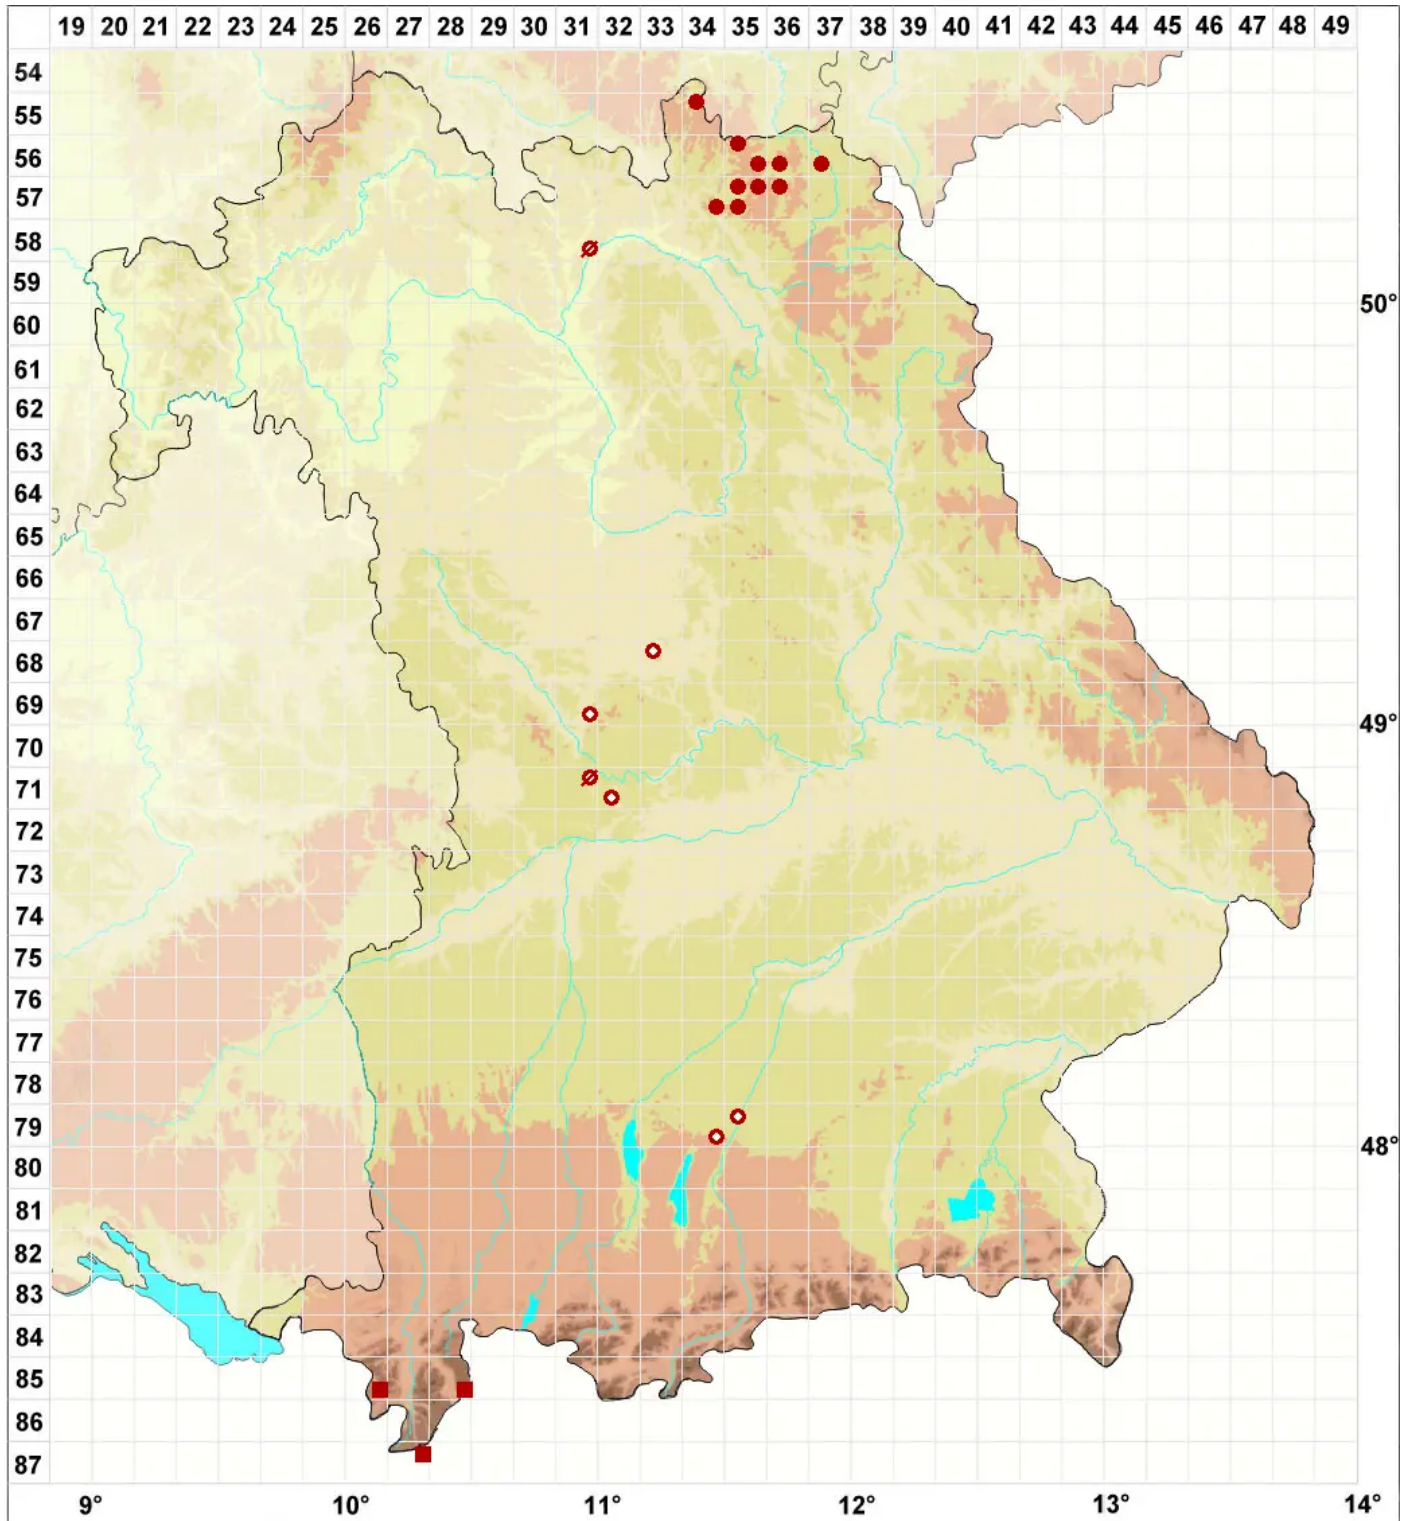

# Rhizocarpon petraeum (Wulfen) A. Massal.

Felsen-Landkartenflechte

Legende:

**Symbole:**

Ausgefülltes Symbol:  
Zeitraum von 1980 bis heute (Aktuelle Angabe)

Leeres Symbol:  
Zeitraum vor 1980 (Altangabe)

Quadrat: Herbarbeleg