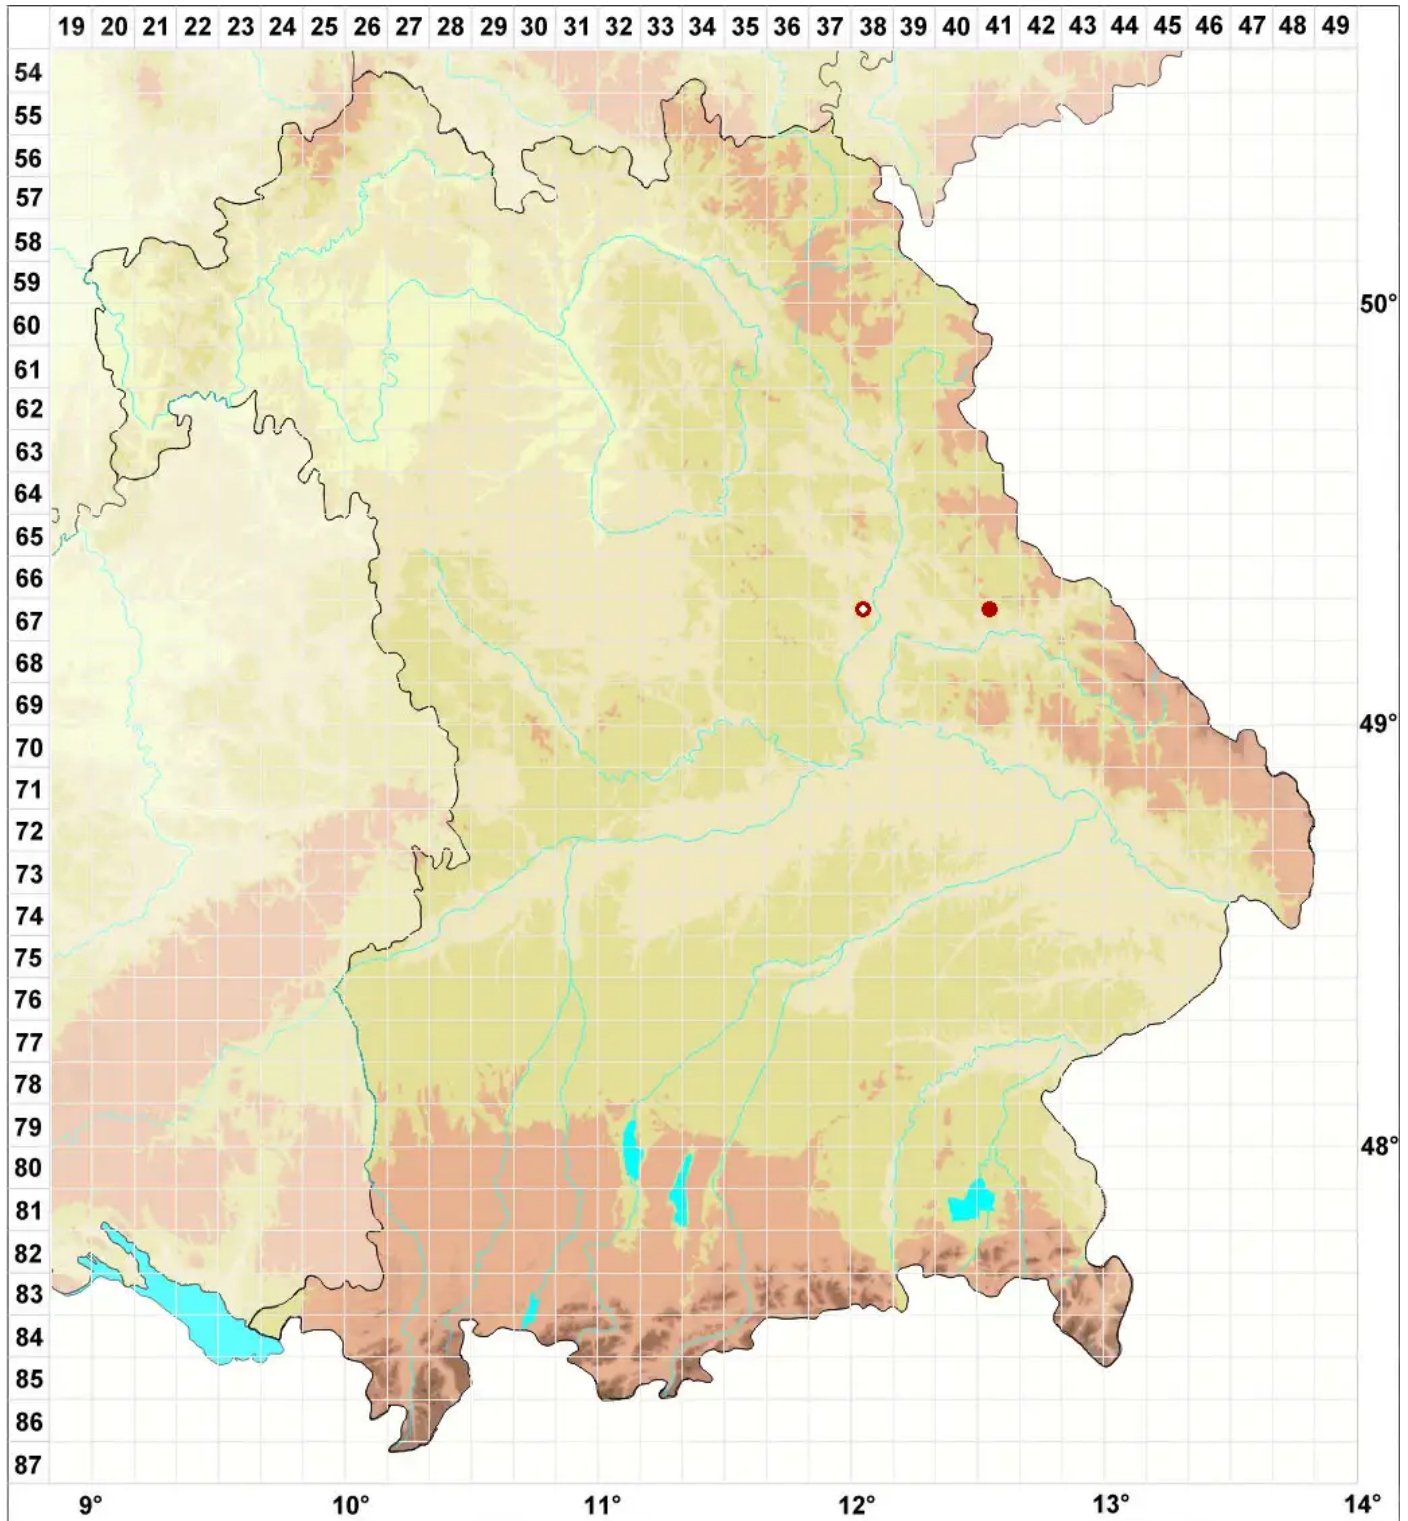

Stereocaulon plicatile (Leight.) Fryday & Coppins

Faltige Korallenflechte

Legende:

Symbole:

Ausgefülltes Symbol:
Zeitraum von 1980 bis heute (Aktuelle Angabe)

Leeres Symbol:
Zeitraum vor 1980 (Altangabe)

Quadrat: Herbarbeleg