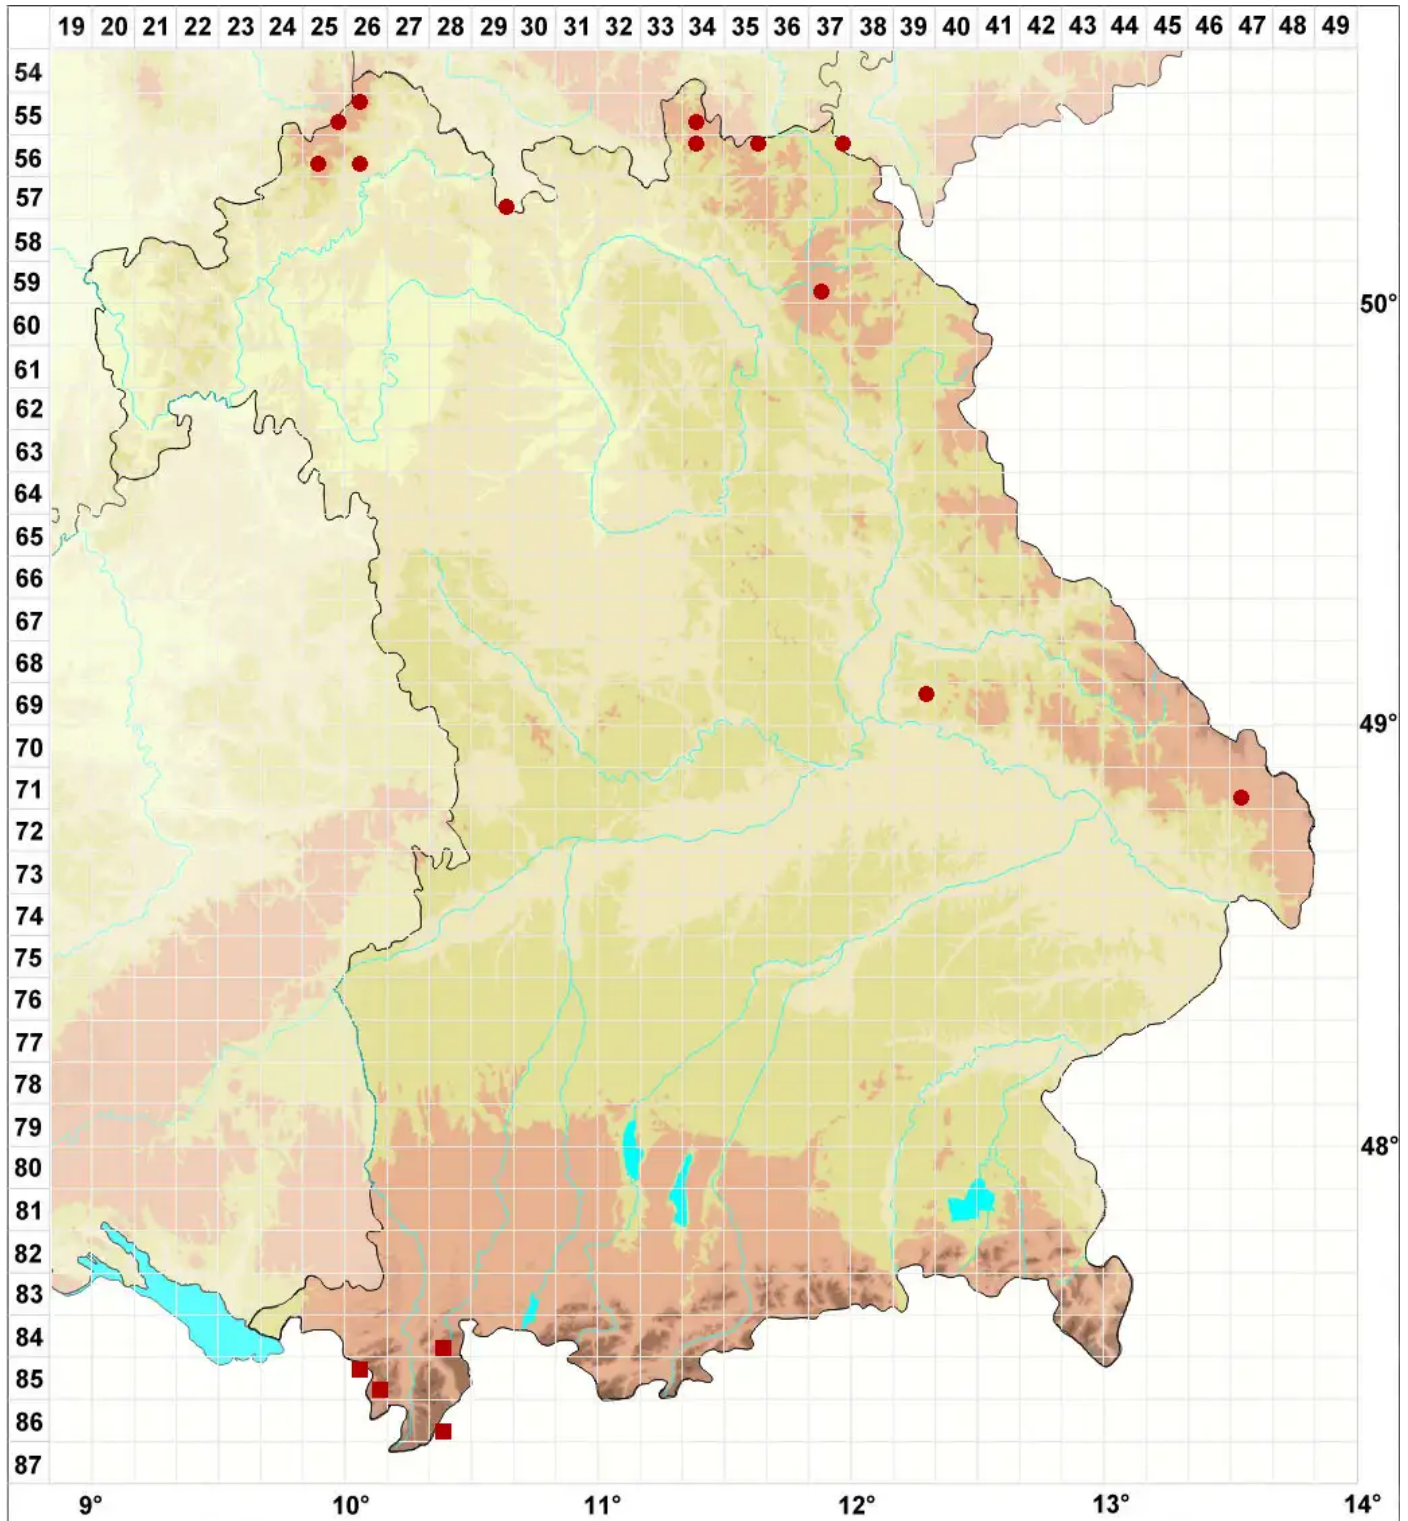

# Rhizocarpon polycarpum (Hepp) Th. Fr.

Vielfruchtige Landkartenflechte

Legende:

- Symbole:**
- Ausgefülltes Symbol:  
Zeitraum von 1980 bis heute (Aktuelle Angabe)
  - Leeres Symbol:  
Zeitraum vor 1980 (Altangabe)
  - Quadrat: Herbarbeleg