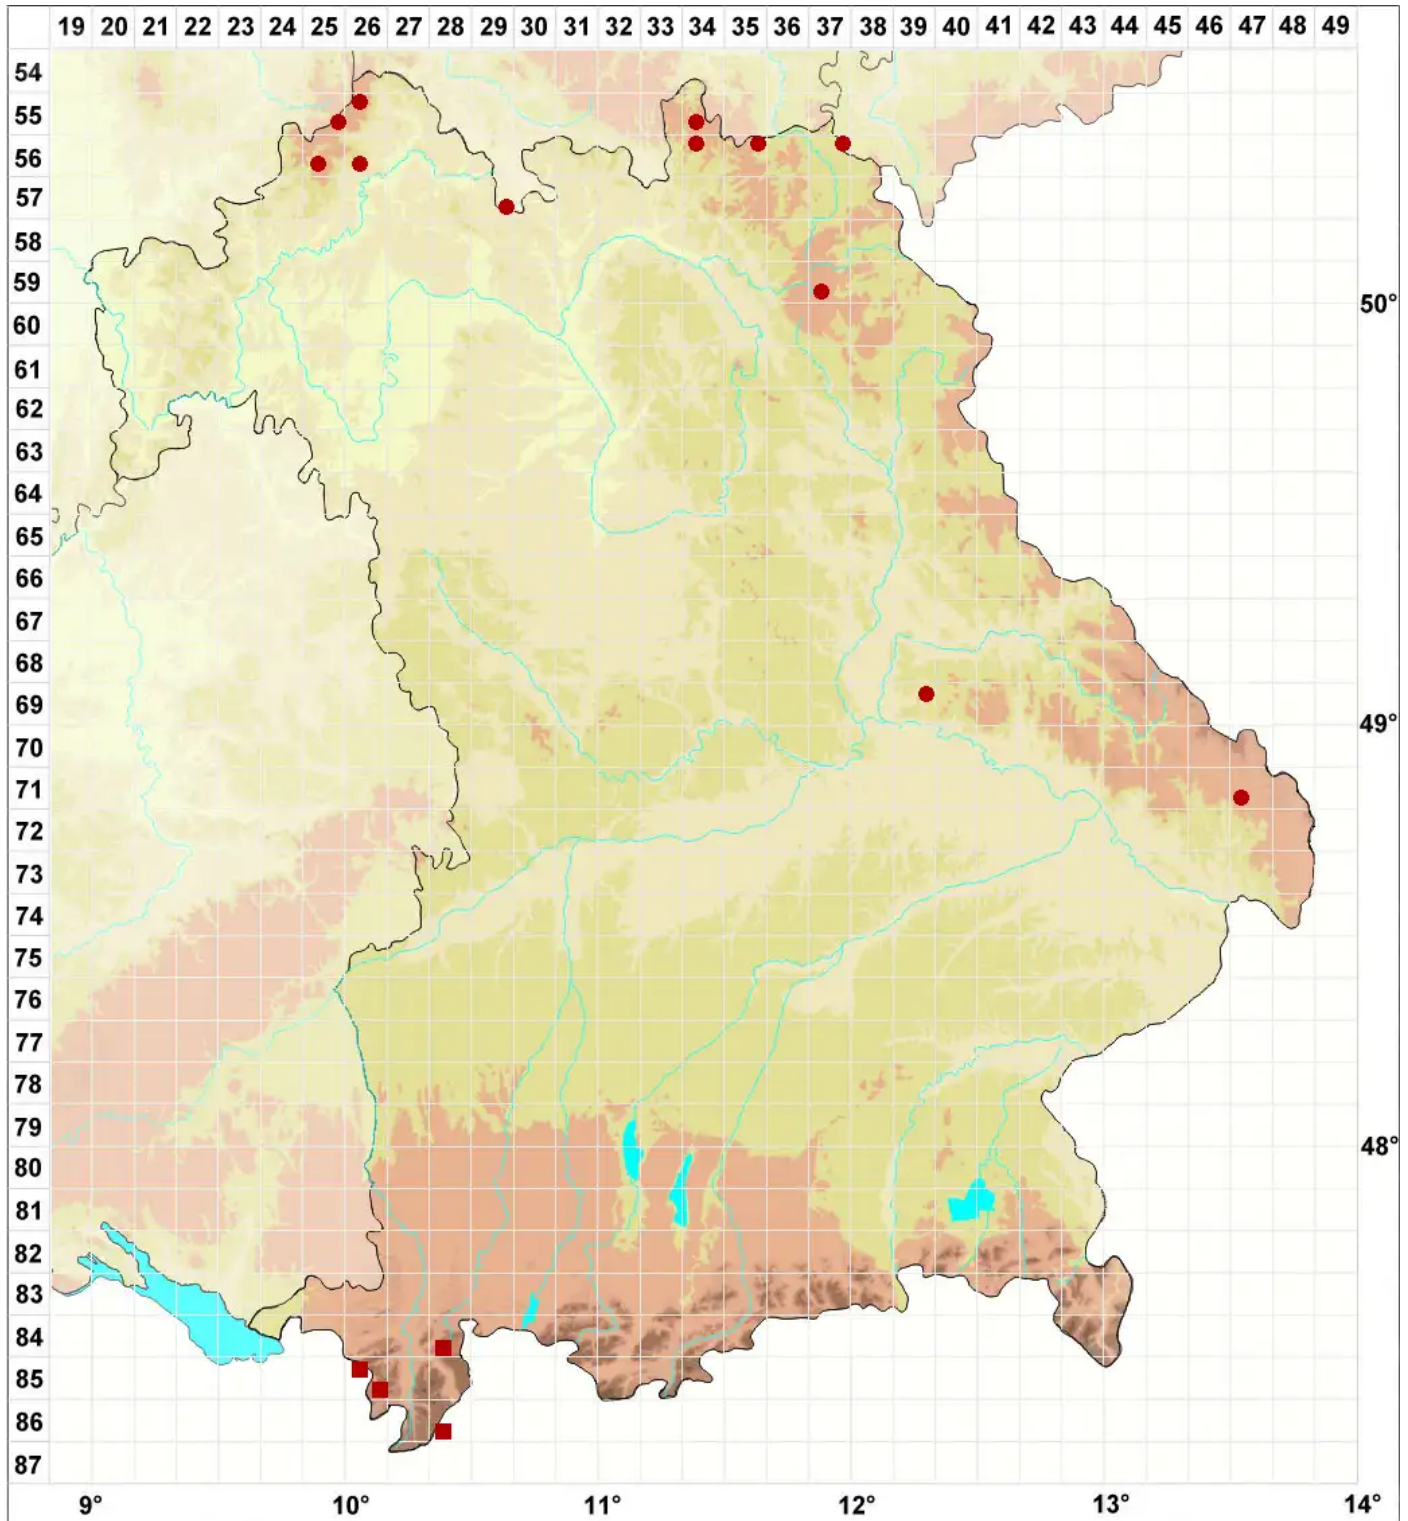

# Rhizocarpon polycarpum (Hepp) Th. Fr.

Vielfruchtige Landkartenflechte

Legende:

**Symbole:**  
Ausgefülltes Symbol:  
Zeitraum von 1980 bis heute (Aktuelle Angabe)  
Leeres Symbol:  
Zeitraum vor 1980 (Altangabe)  
Quadrat: Herbarbeleg