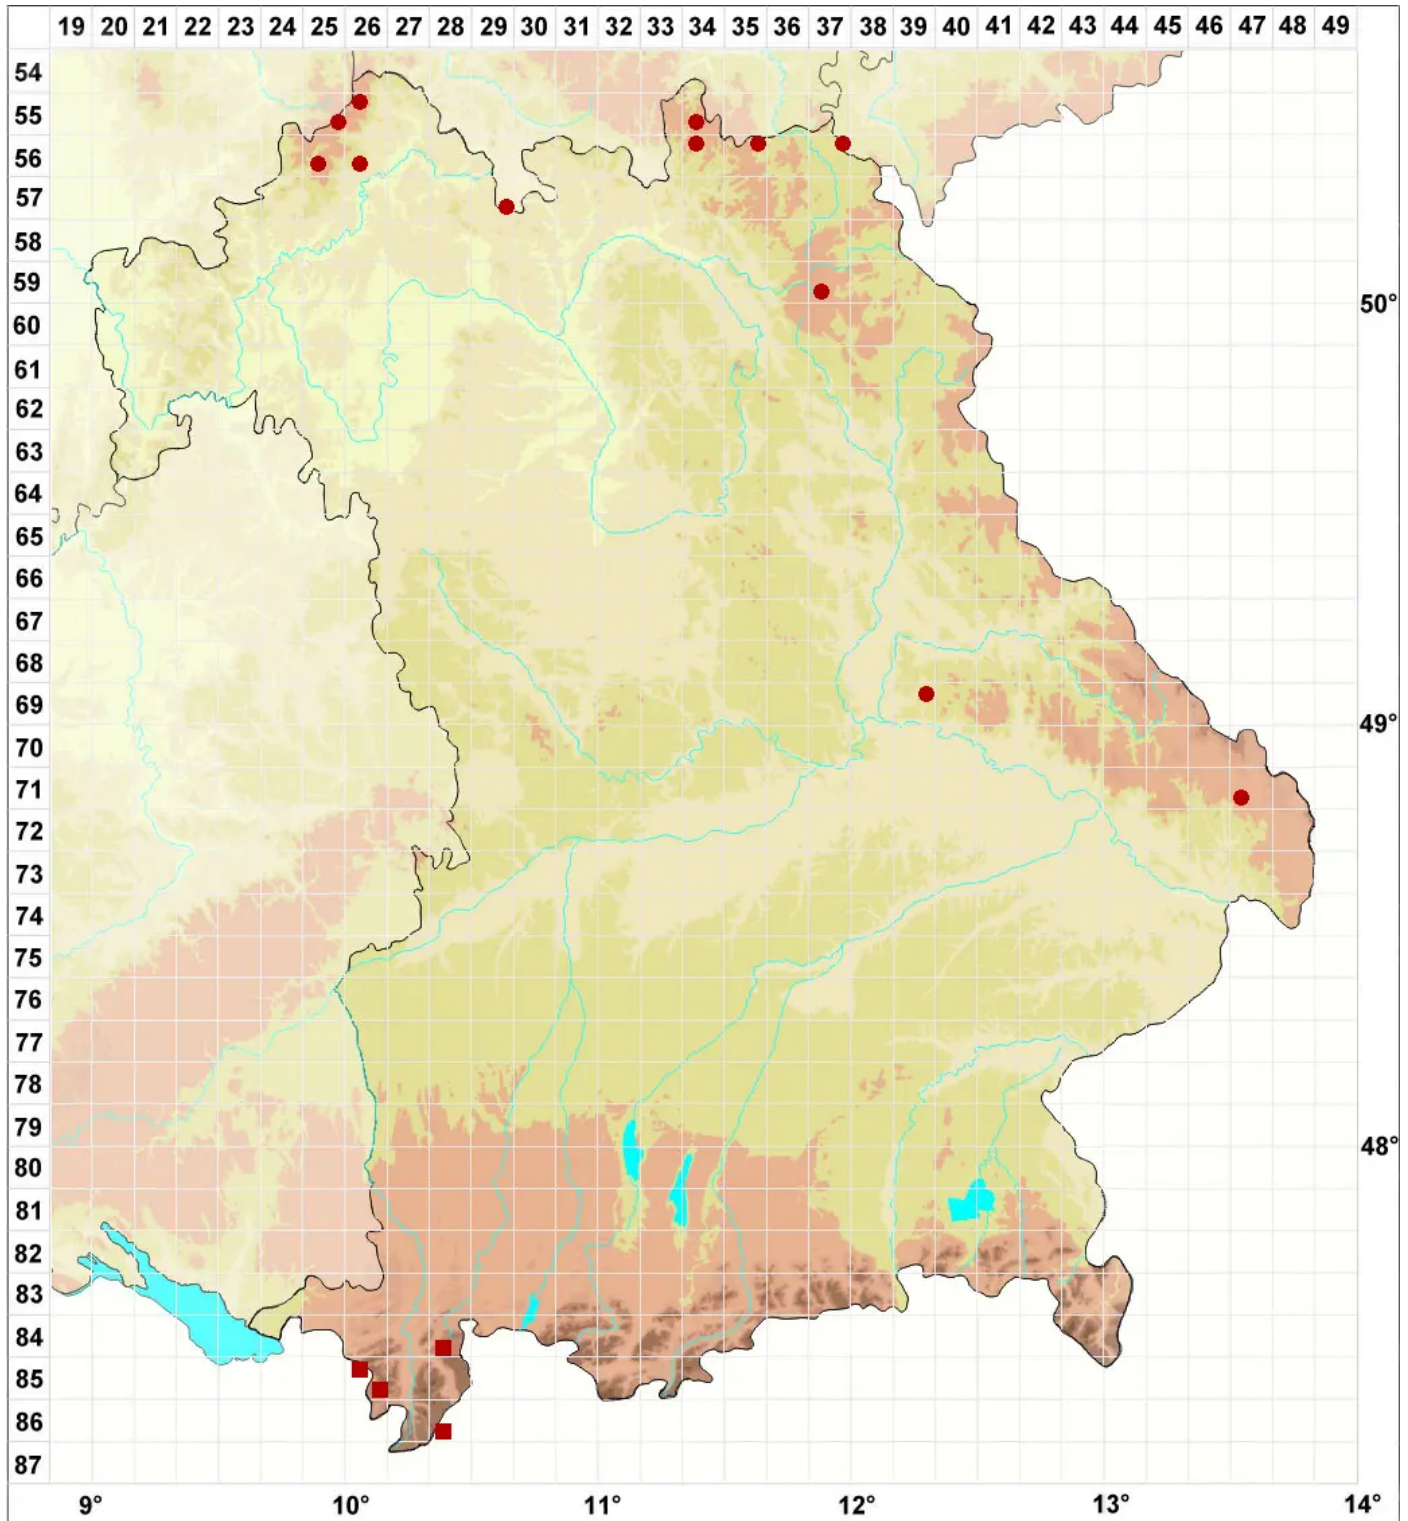

Rhizocarpon polycarpum (Hepp) Th. Fr.

Vielfruchtige Landkartenflechte

Legende:

Symbole:
Ausgefülltes Symbol:
Zeitraum von 1980 bis heute (Aktuelle Angabe)
Leeres Symbol:
Zeitraum vor 1980 (Altangabe)
Quadrat: Herbarbeleg