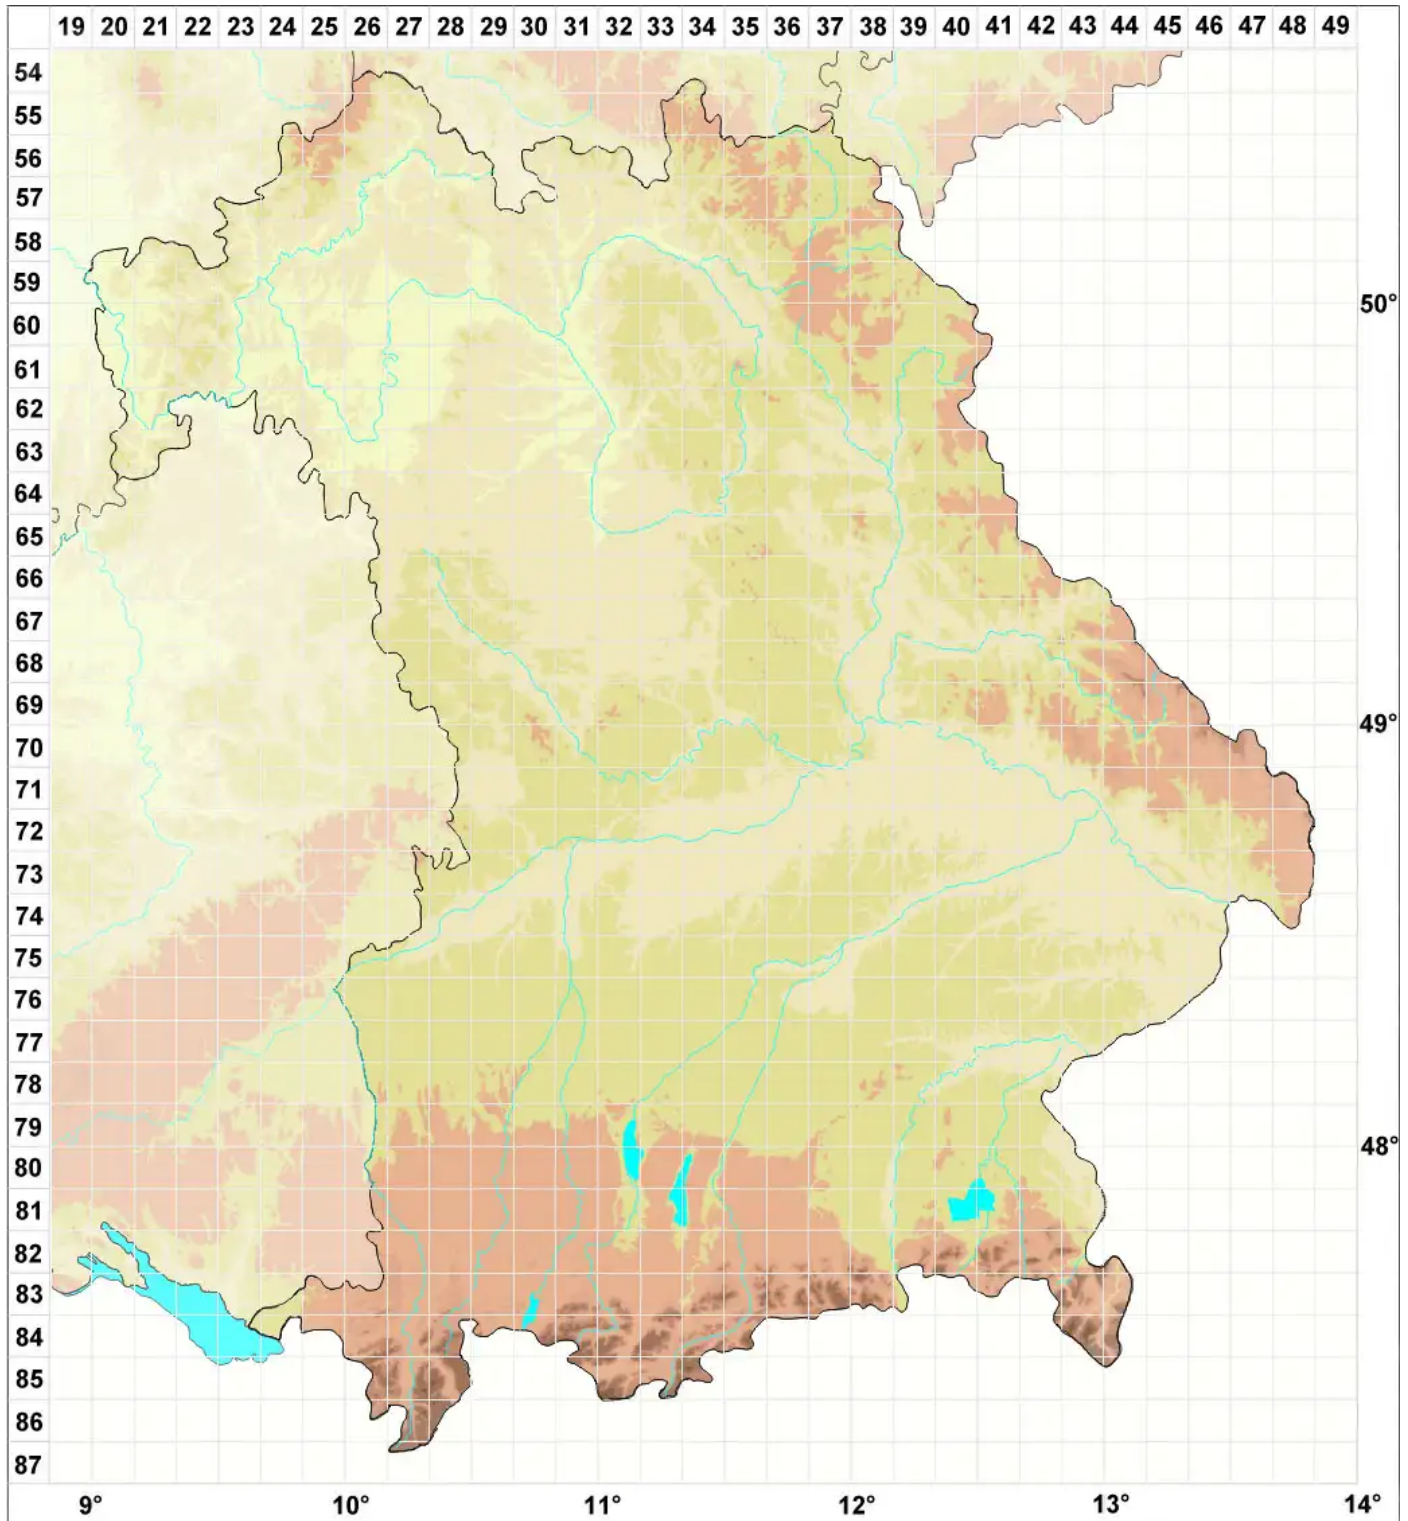

Rhizocarpon atroflavescens Lynge

Schwarzgelbe Landkartenflechte

Legende:

Symbole:

Ausgefülltes Symbol:
Zeitraum von 1980 bis heute (Aktuelle Angabe)

Leeres Symbol:
Zeitraum vor 1980 (Altangabe)

Quadrat: Herbarbeleg