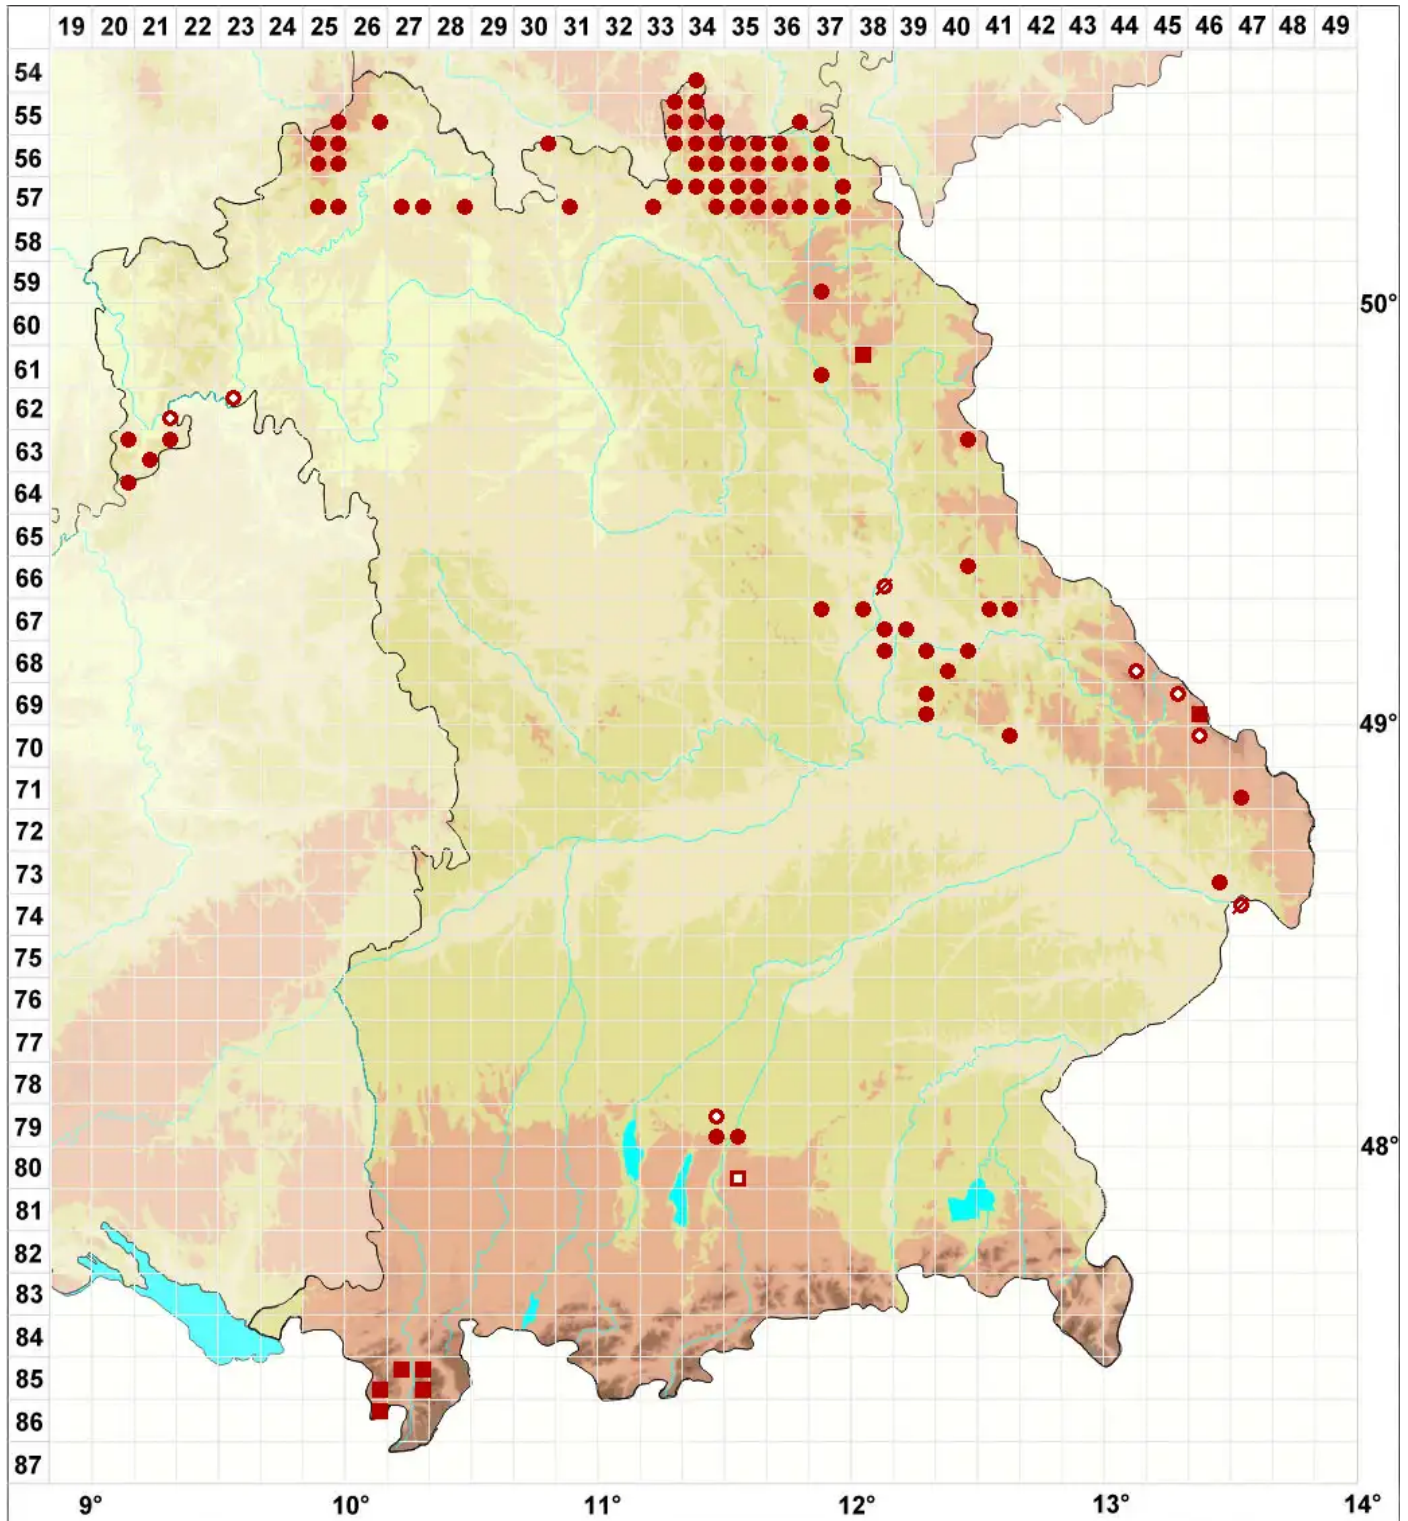

Rhizocarpon reductum Th. Fr.

Dunkle Landkartenflechte

Legende:

- Symbole:**
- Ausgefülltes Symbol:
Zeitraum von 1980 bis heute (Aktuelle Angabe)
 - Leeres Symbol:
Zeitraum vor 1980 (Altangabe)
 - Quadrat: Herbarbeleg