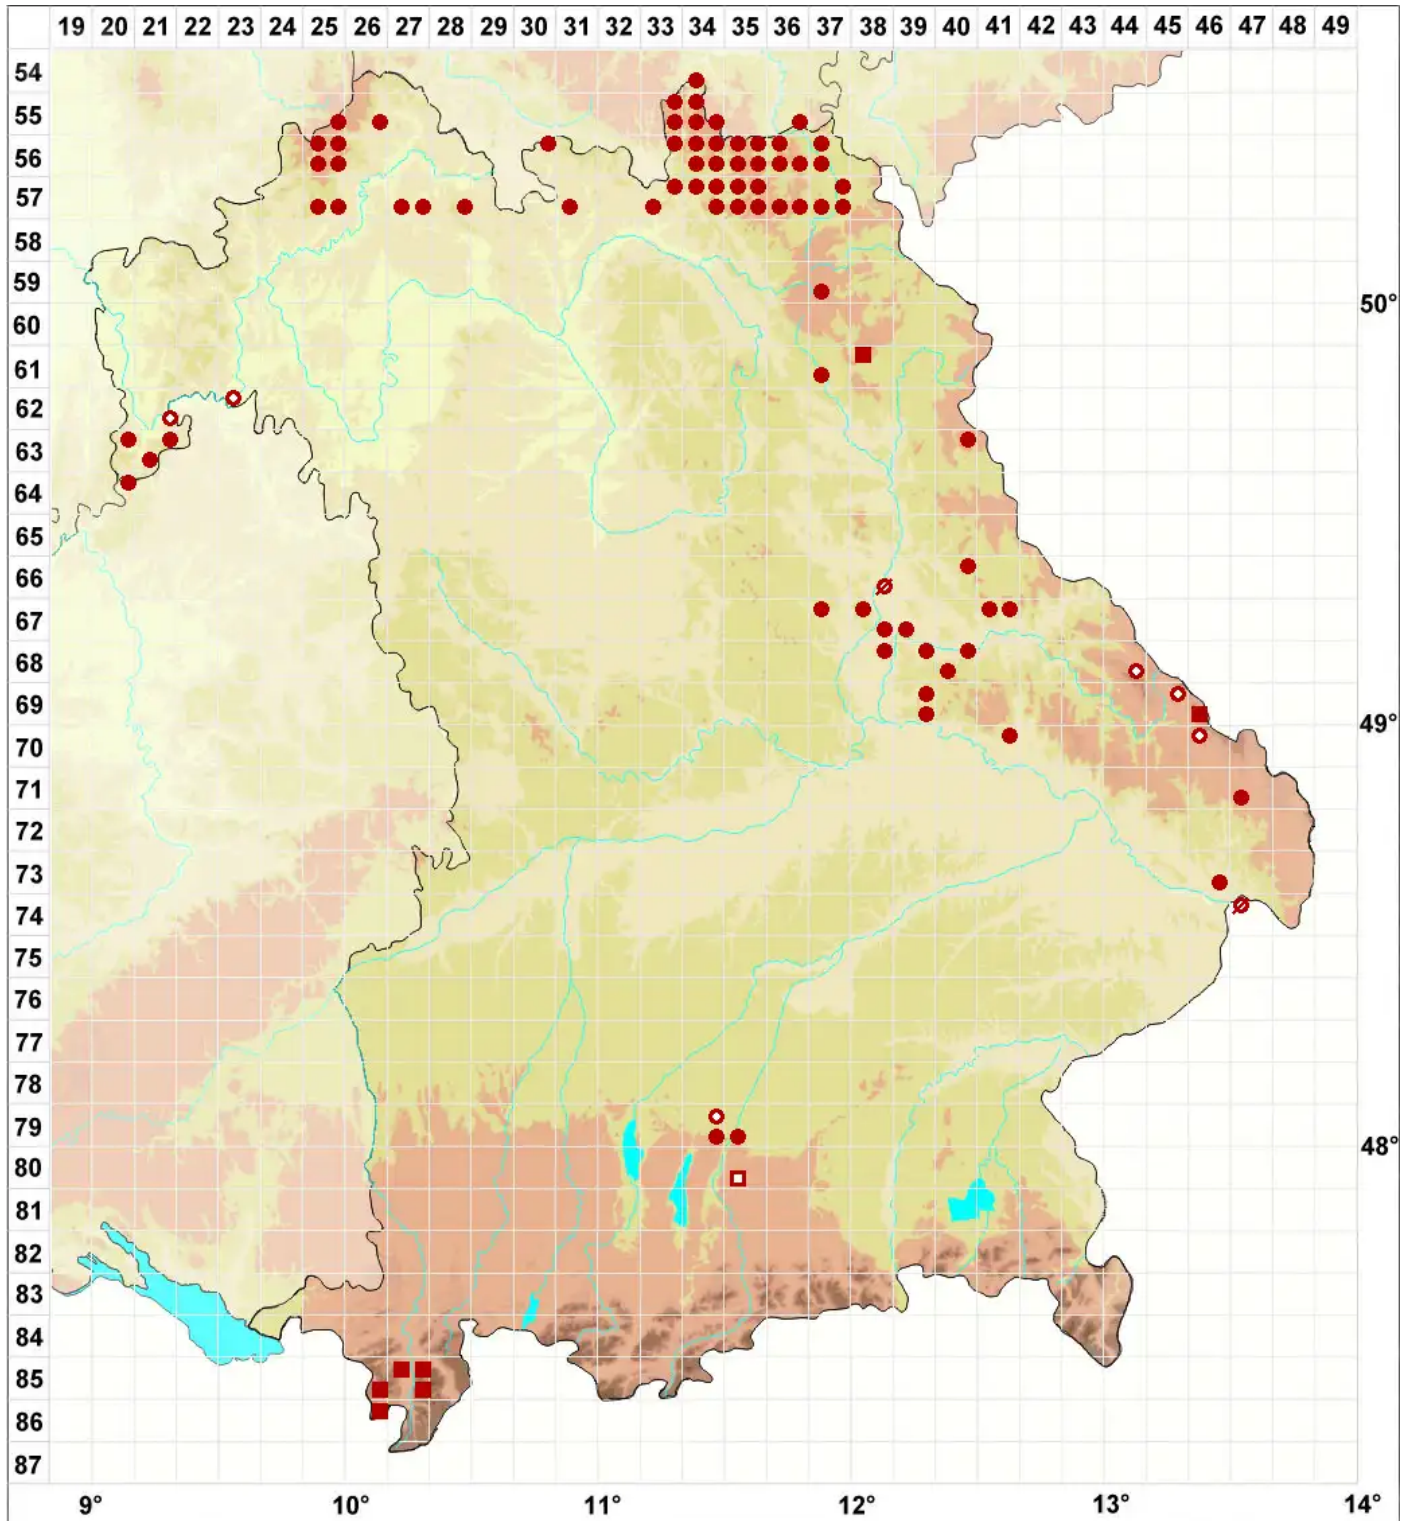

Rhizocarpon reductum Th. Fr.

Dunkle Landkartenflechte

Legende:

Symbole:
Ausgefülltes Symbol:
Zeitraum von 1980 bis heute (Aktuelle Angabe)
Leeres Symbol:
Zeitraum vor 1980 (Altangabe)
Quadrat: Herbarbeleg