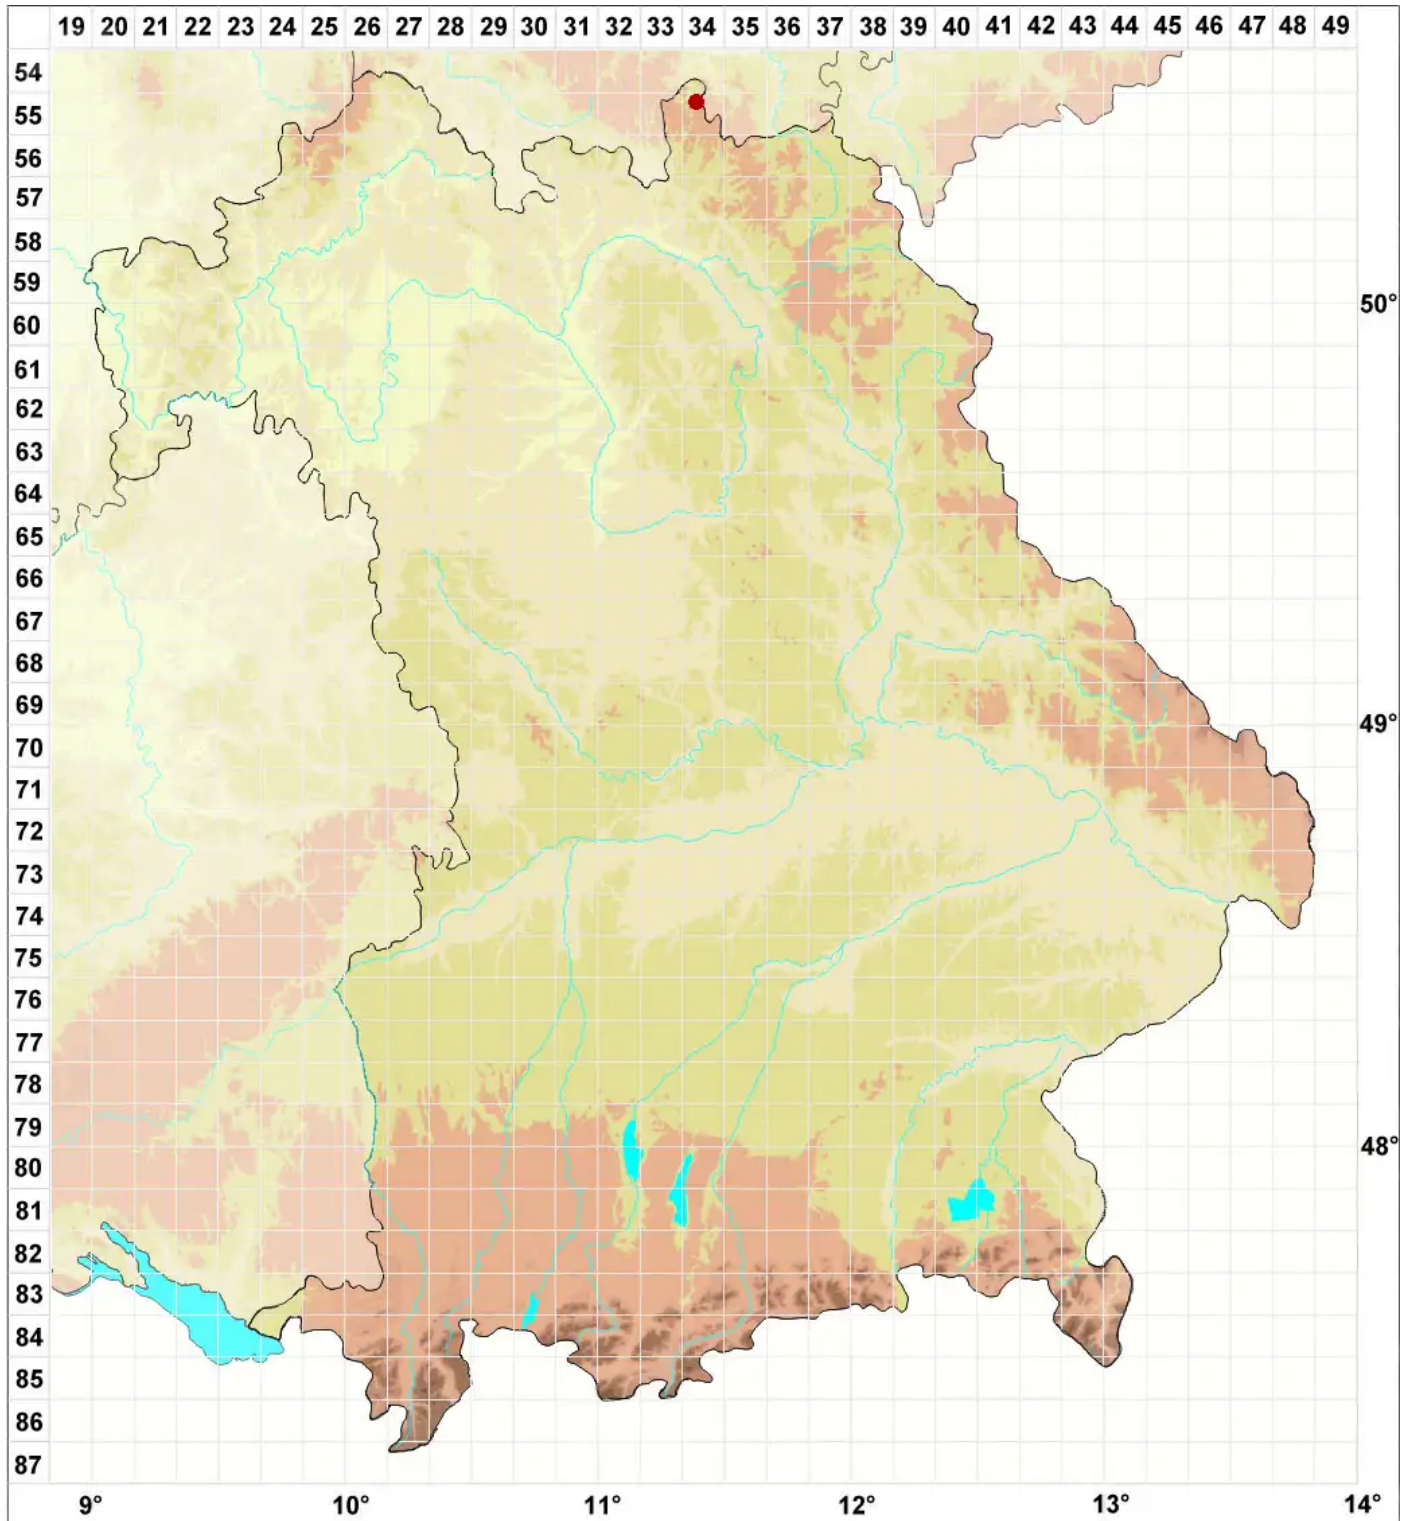

Rhizocarpon ridescens (Nyl.) Zahlbr.

Schwermetall-Landkartenflechte

Legende:

Symbole:

Ausgefülltes Symbol:
Zeitraum von 1980 bis heute (Aktuelle Angabe)

Leeres Symbol:
Zeitraum vor 1980 (Altangabe)

Quadrat: Herbarbeleg