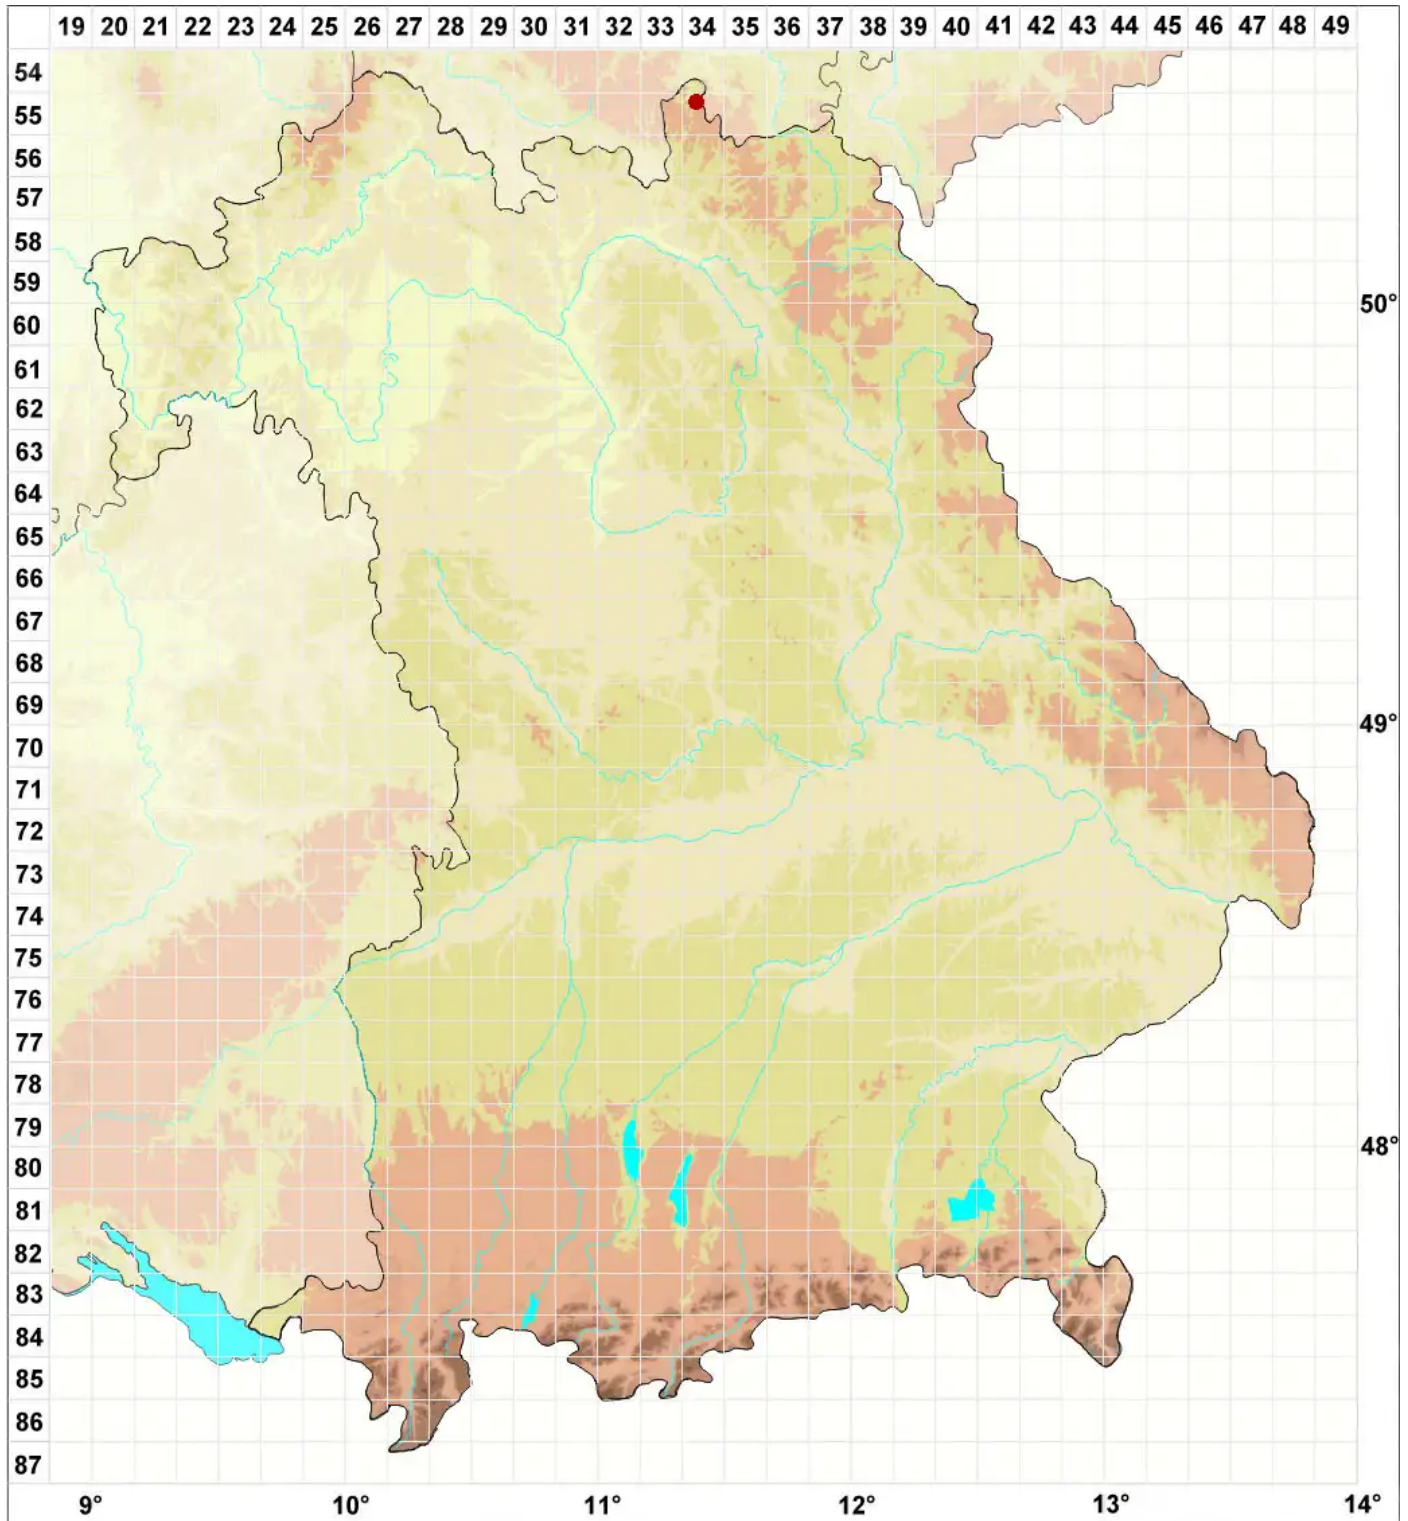

# Rhizocarpon ridescens (Nyl.) Zahlbr.

## Schwermetall-Landkartenflechte

Legende:

- Symbole:**
- Ausgefülltes Symbol:  
Zeitraum von 1980 bis heute (Aktuelle Angabe)
  - Leeres Symbol:  
Zeitraum vor 1980 (Altangabe)
  - Quadrat: Herbarbeleg