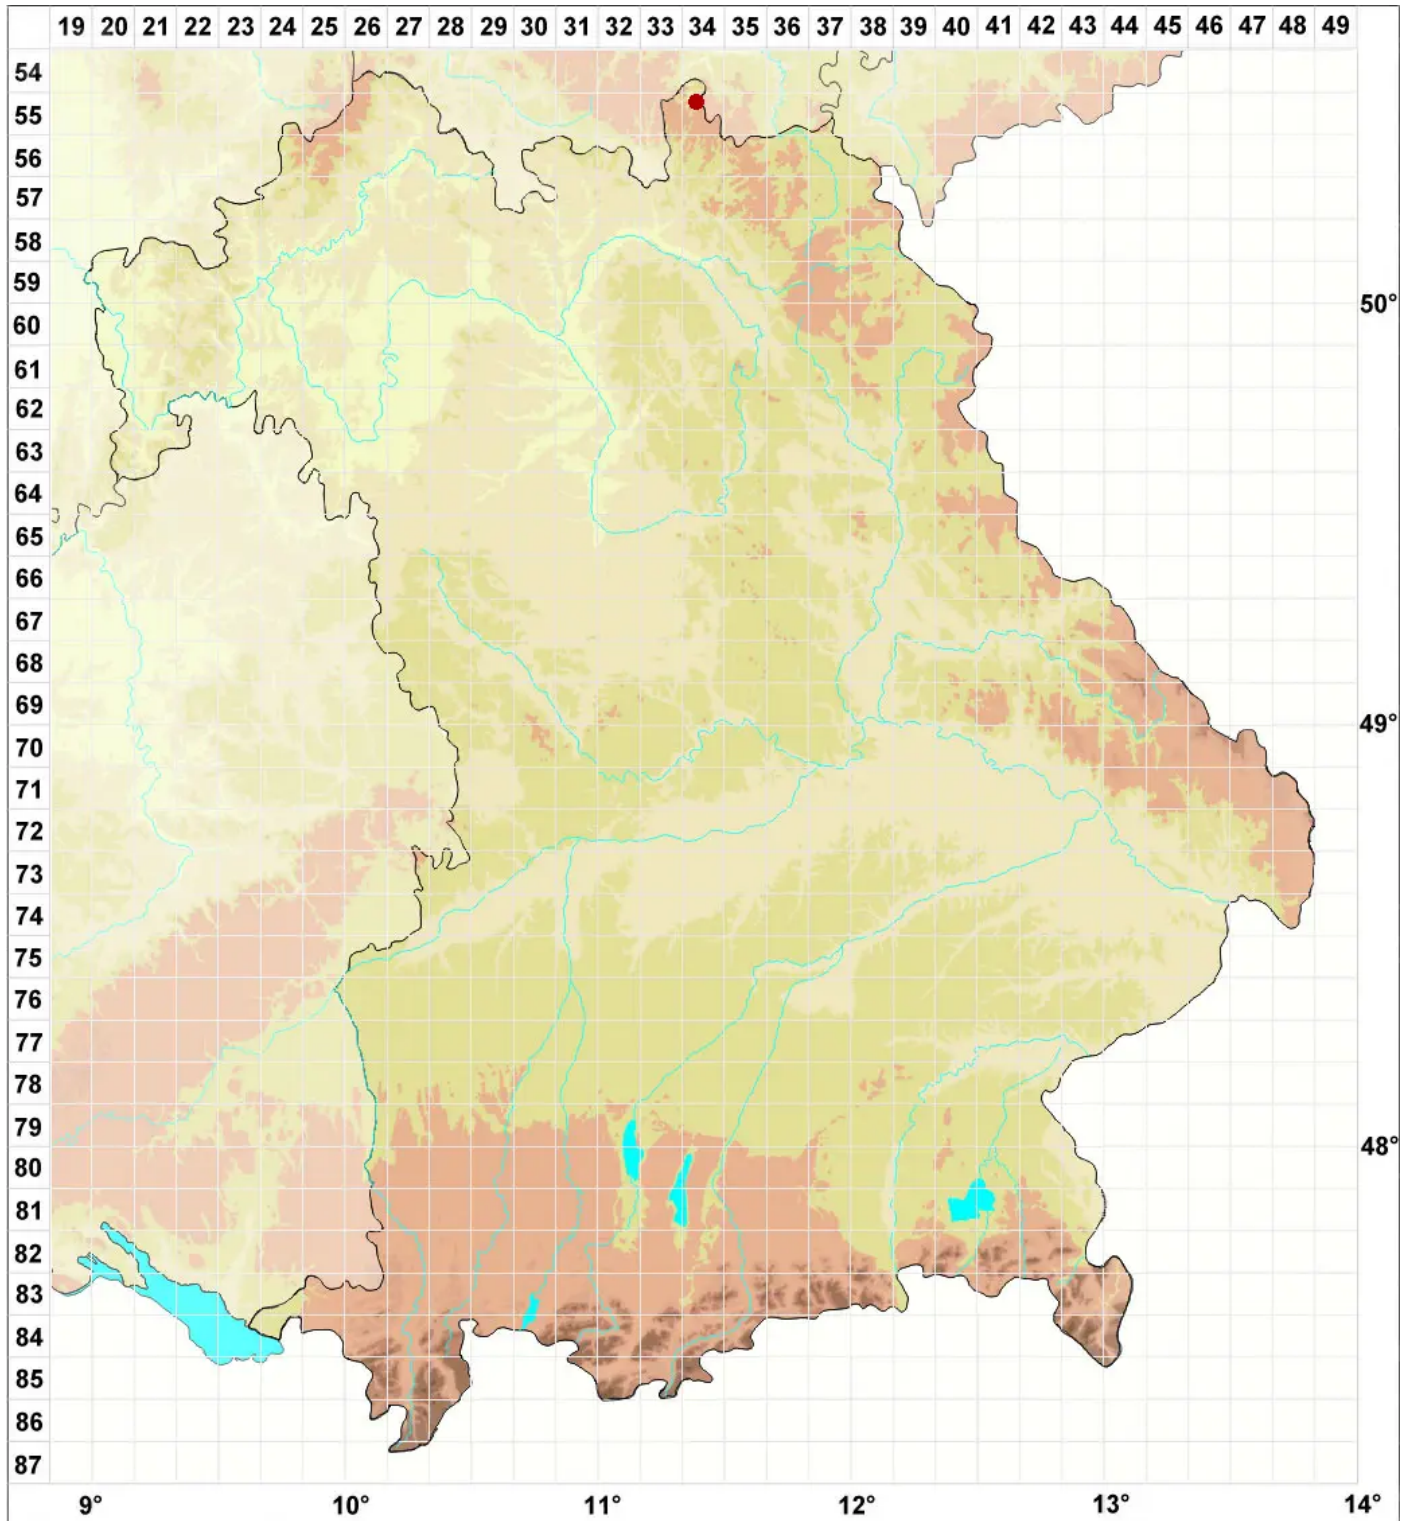

Rhizocarpon ridescens (Nyl.) Zahlbr.

Schwermetall-Landkartenflechte

Legende:

Symbole:

Ausgefülltes Symbol:
Zeitraum von 1980 bis heute (Aktuelle Angabe)

Leeres Symbol:
Zeitraum vor 1980 (Altangabe)

Quadrat: Herbarbeleg