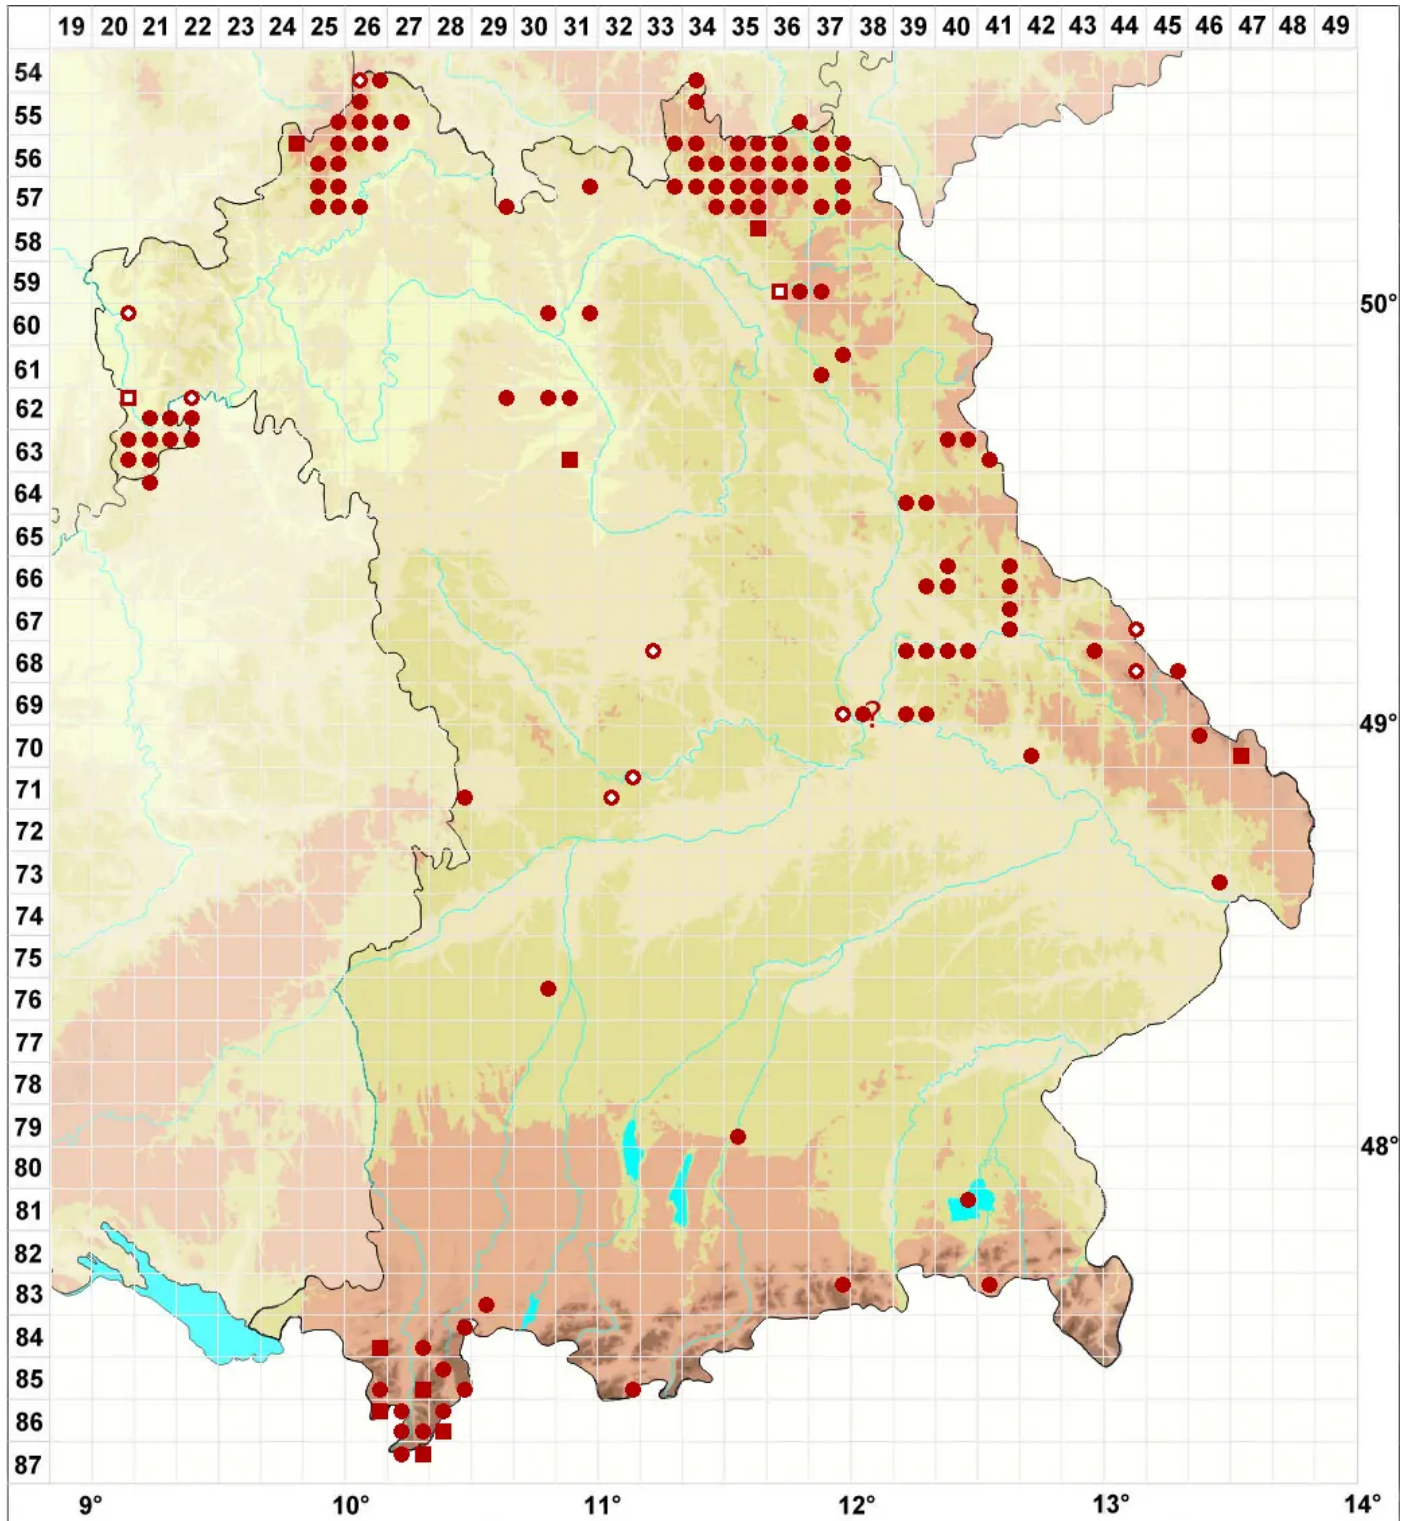

Rhizocarpon geographicum (L.) DC.

Legende:

- Symbole:**
- Ausgefülltes Symbol:
Zeitraum von 1980 bis heute (Aktuelle Angabe)
 - Leeres Symbol:
Zeitraum vor 1980 (Altangabe)
 - Quadrat: Herbarbeleg