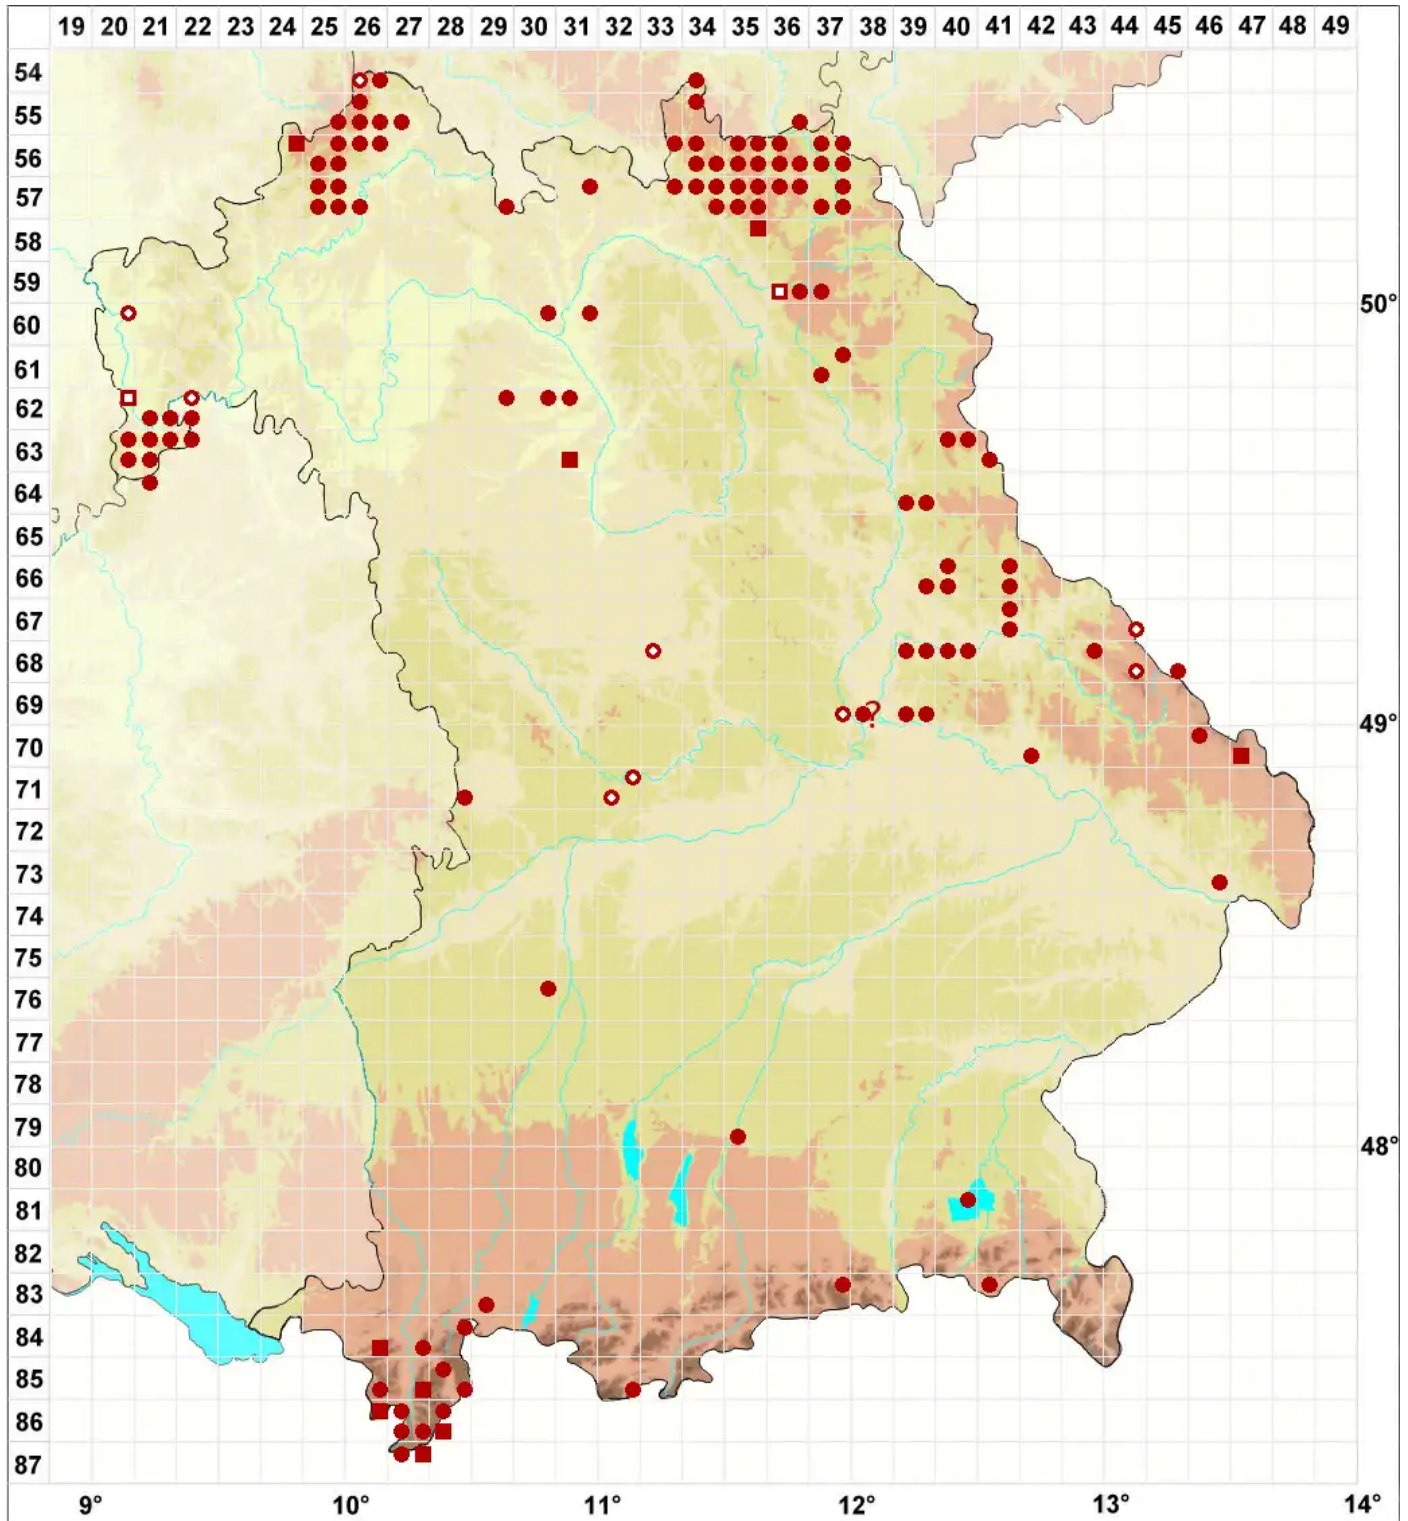

# Rhizocarpon geographicum (L.) DC.

Legende:

- Symbole:**
- Ausgefülltes Symbol:  
Zeitraum von 1980 bis heute (Aktuelle Angabe)
  - Leeres Symbol:  
Zeitraum vor 1980 (Altangabe)
  - Quadrat: Herbarbeleg