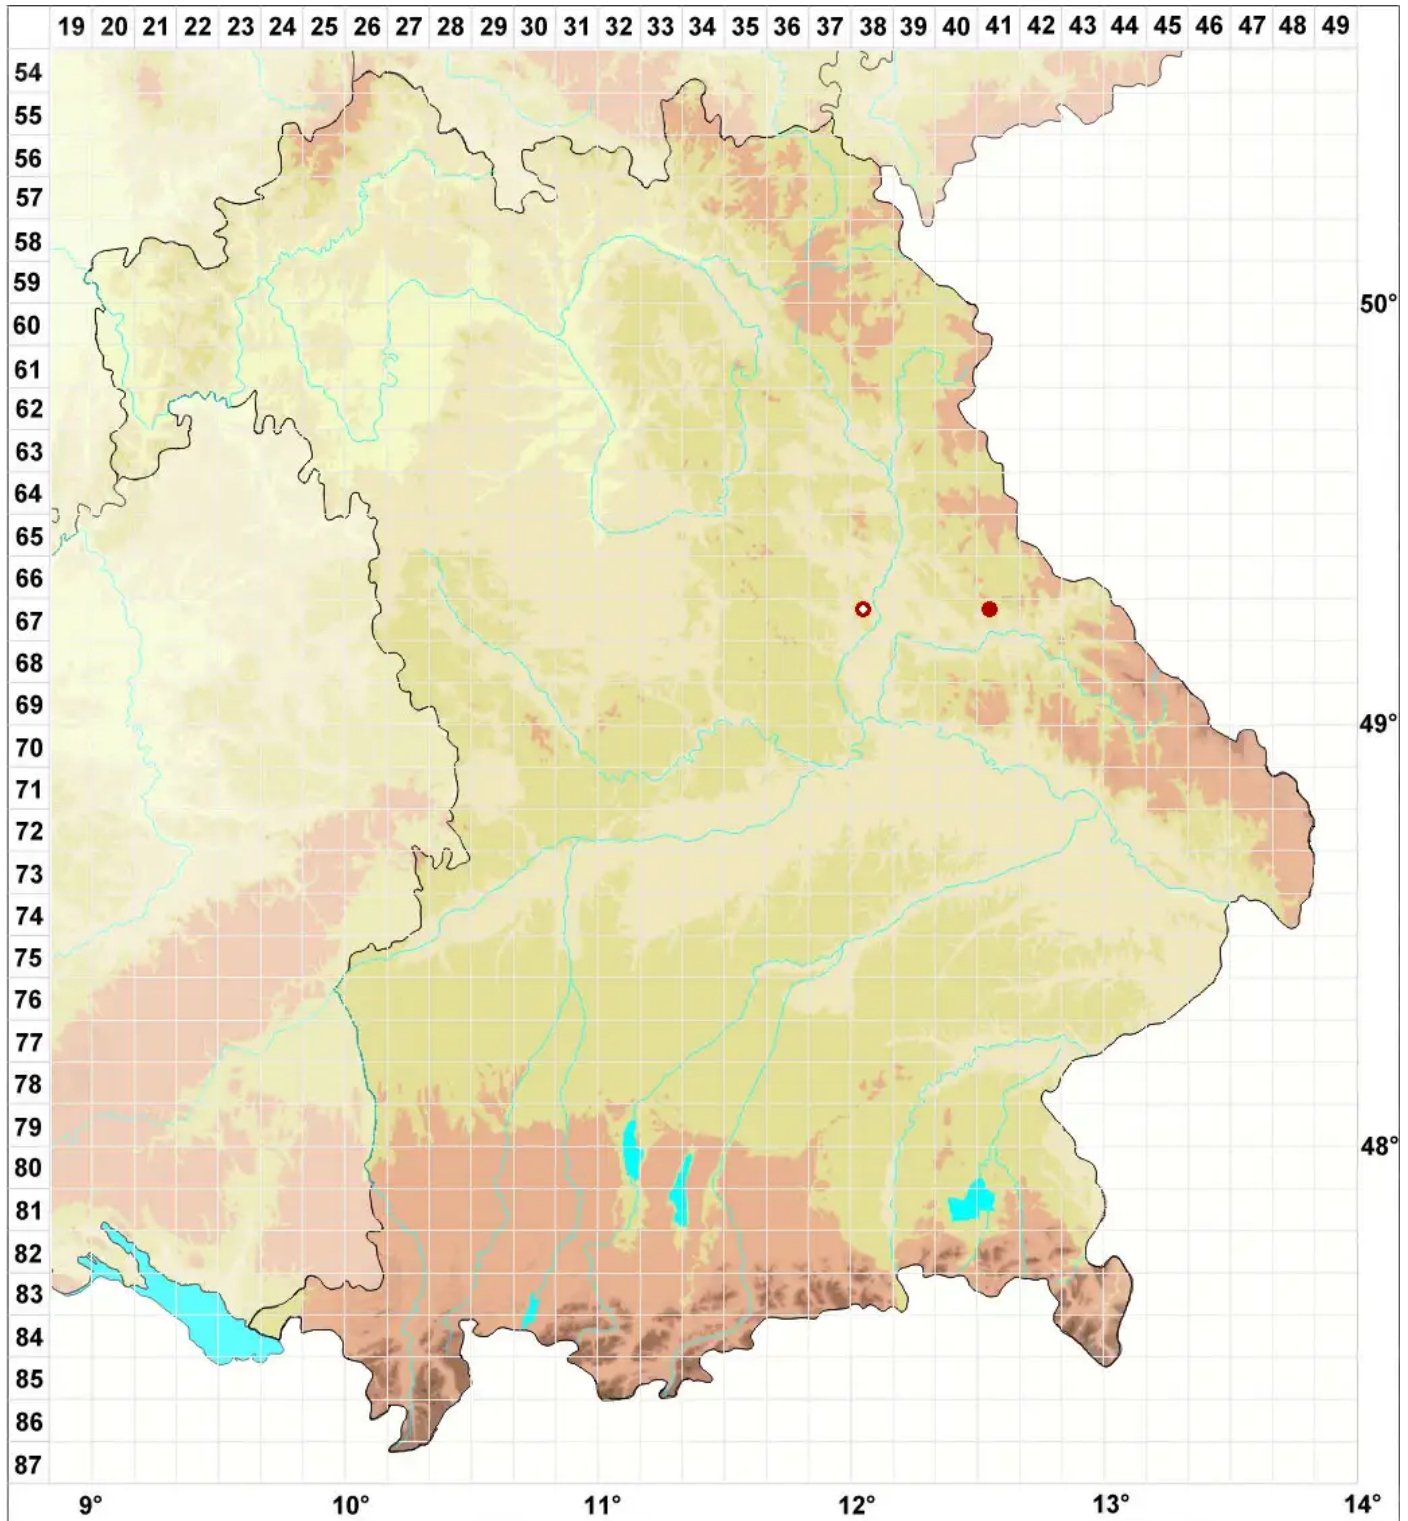

# Stereocaulon plicatile (Leight.) Fryday & Coppins

Faltige Korallenflechte

Legende:

**Symbole:**

Ausgefülltes Symbol:  
Zeitraum von 1980 bis heute (Aktuelle Angabe)

Leeres Symbol:  
Zeitraum vor 1980 (Altangabe)

Quadrat: Herbarbeleg